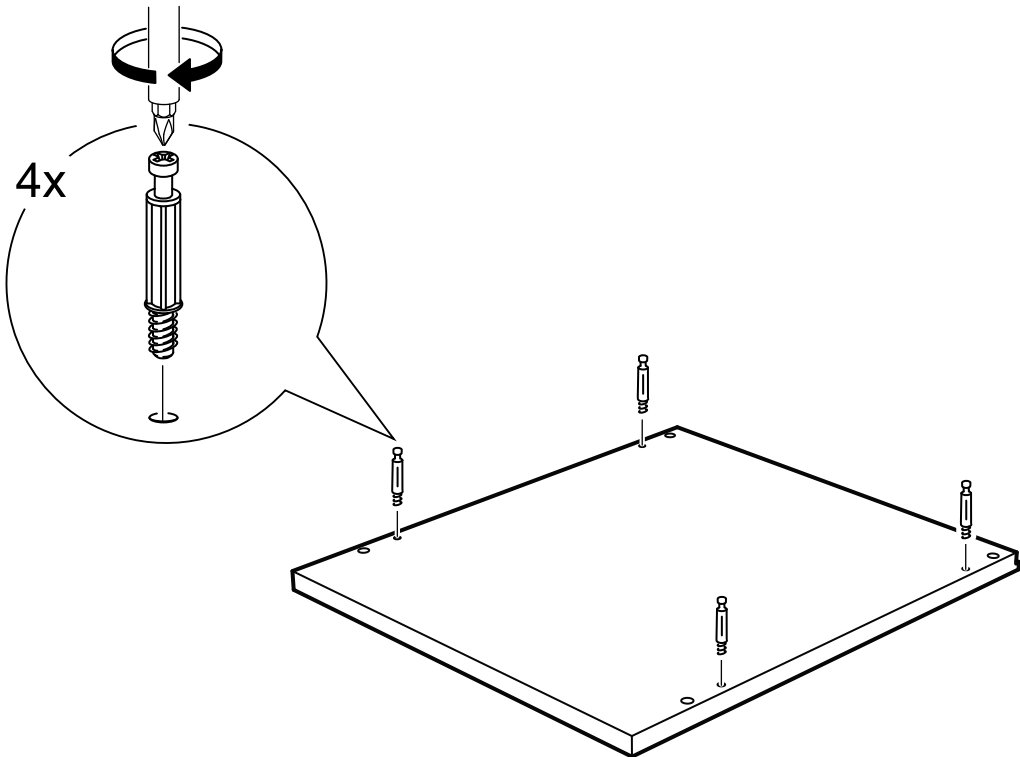

# КАСТОР

тумба 2 ящика

№ поз.	Наименование	Кол-во	Габаритные размеры, мм
1	крышка	1	373×396×22
2	боковая стенка правая	1	470×380×16
3	боковая стенка левая	1	470×380×16
4	фасад ящика низкий	1	367×145×16
5	боковая стенка ящика правая (низкая)	1	350×95×12
6	боковая стенка ящика левая (низкая)	1	350×95×12
7	задняя стенка ящика (низкая)	1	313×92×12
8	фасад ящика высокий	1	367×193×16
9	боковая стенка ящика правая (высокая)	1	350×120×12
10	боковая стенка ящика левая (высокая)	1	350×120×12
11	задняя стенка ящика (высокая)	1	313×117×12
12	дно ящика	2	318×339×3
13	цоколь фасадный	2	338×45×16
14	цоколь	2	338×65×16
15	задняя стенка	1	359×432×2,5

**3**

**4**

5

6

7

**9**

**10**

11