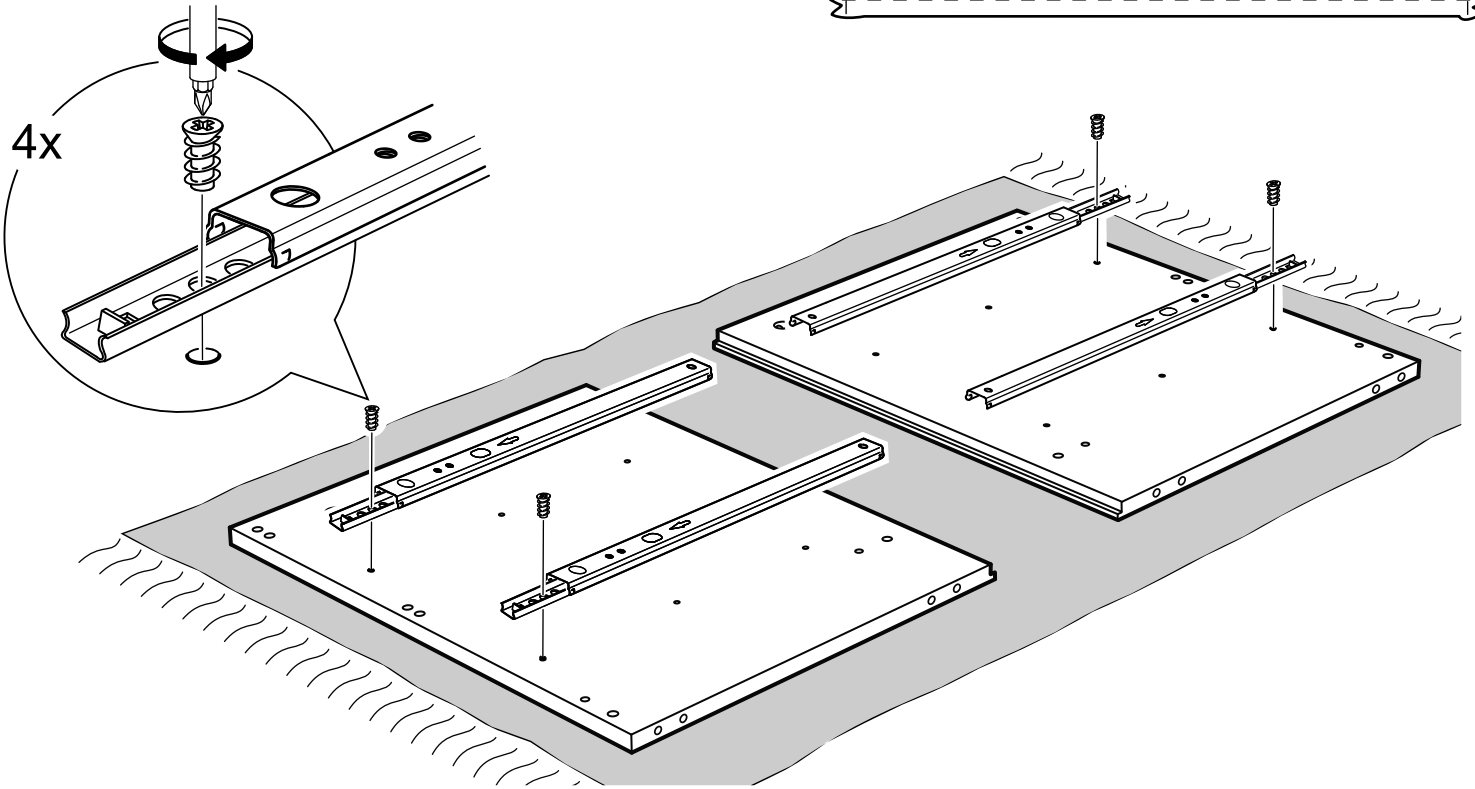

# КАСТОР

тумба 2 ящика

№ поз.	Наименование	Кол-во	Габаритные размеры, мм
1	крышка	1	373×396×22
2	боковая стенка правая	1	470×380×16
3	боковая стенка левая	1	470×380×16
4	фасад ящика низкий	1	367×145×16
5	боковая стенка ящика правая (низкая)	1	350×95×12
6	боковая стенка ящика левая (низкая)	1	350×95×12
7	задняя стенка ящика (низкая)	1	313×92×12
8	фасад ящика высокий	1	367×193×16
9	боковая стенка ящика правая (высокая)	1	350×120×12
10	боковая стенка ящика левая (высокая)	1	350×120×12
11	задняя стенка ящика (высокая)	1	313×117×12
12	дно ящика	2	318×339×3
13	цоколь фасадный	2	338×45×16
14	цоколь	2	338×65×16
15	задняя стенка	1	359×432×2,5