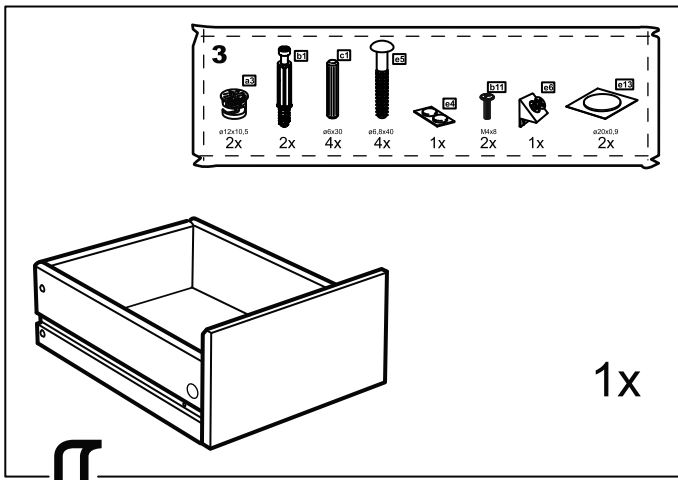

# КАСТОР

тумба 2 ящика

№ поз.	Наименование	Кол-во	Габаритные размеры, мм
1	крышка	1	373×396×22
2	боковая стенка правая	1	470×380×16
3	боковая стенка левая	1	470×380×16
4	фасад ящика низкий	1	367×145×16
5	боковая стенка ящика правая (низкая)	1	350×95×12
6	боковая стенка ящика левая (низкая)	1	350×95×12
7	задняя стенка ящика (низкая)	1	313×92×12
8	фасад ящика высокий	1	367×193×16
9	боковая стенка ящика правая (высокая)	1	350×120×12
10	боковая стенка ящика левая (высокая)	1	350×120×12
11	задняя стенка ящика (высокая)	1	313×117×12
12	дно ящика	2	318×339×3
13	цоколь фасадный	2	338×45×16
14	цоколь	2	338×65×16
15	задняя стенка	1	359×432×2,5

**3**

**4**

5

6

7

**9**

**10**

11