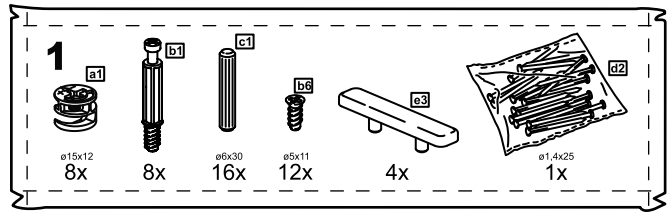

# КАСТОР

тумба 2 ящика

№ поз.	Наименование	Кол-во	Габаритные размеры, мм
1	крышка	1	373×396×22
2	боковая стенка правая	1	470×380×16
3	боковая стенка левая	1	470×380×16
4	фасад ящика низкий	1	367×145×16
5	боковая стенка ящика правая (низкая)	1	350×95×12
6	боковая стенка ящика левая (низкая)	1	350×95×12
7	задняя стенка ящика (низкая)	1	313×92×12
8	фасад ящика высокий	1	367×193×16
9	боковая стенка ящика правая (высокая)	1	350×120×12
10	боковая стенка ящика левая (высокая)	1	350×120×12
11	задняя стенка ящика (высокая)	1	313×117×12
12	дно ящика	2	318×339×3
13	цоколь фасадный	2	338×45×16
14	цоколь	2	338×65×16
15	задняя стенка	1	359×432×2,5

**3**

**4**

5

6

7

**9**

**10**

11