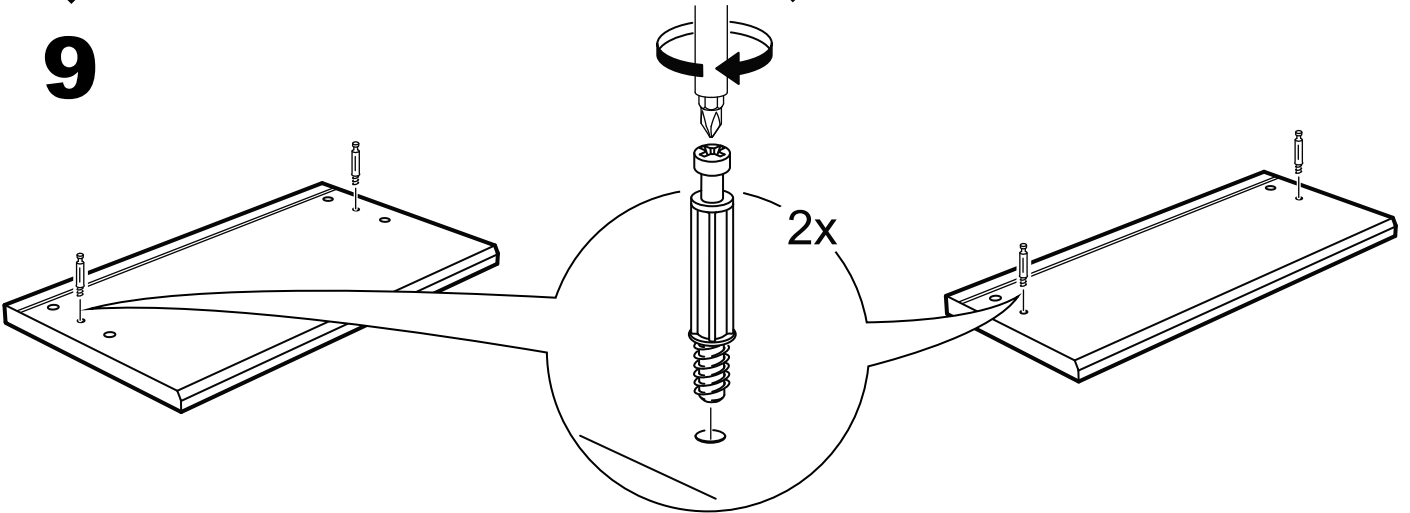

# КАСТОР

тумба 2 ящика

№ поз.	Наименование	Кол-во	Габаритные размеры, мм
1	крышка	1	373×396×22
2	боковая стенка правая	1	470×380×16
3	боковая стенка левая	1	470×380×16
4	фасад ящика низкий	1	367×145×16
5	боковая стенка ящика правая (низкая)	1	350×95×12
6	боковая стенка ящика левая (низкая)	1	350×95×12
7	задняя стенка ящика (низкая)	1	313×92×12
8	фасад ящика высокий	1	367×193×16
9	боковая стенка ящика правая (высокая)	1	350×120×12
10	боковая стенка ящика левая (высокая)	1	350×120×12
11	задняя стенка ящика (высокая)	1	313×117×12
12	дно ящика	2	318×339×3
13	цоколь фасадный	2	338×45×16
14	цоколь	2	338×65×16
15	задняя стенка	1	359×432×2,5

**3**

**4**

5

6

7

**9**

**10**

11