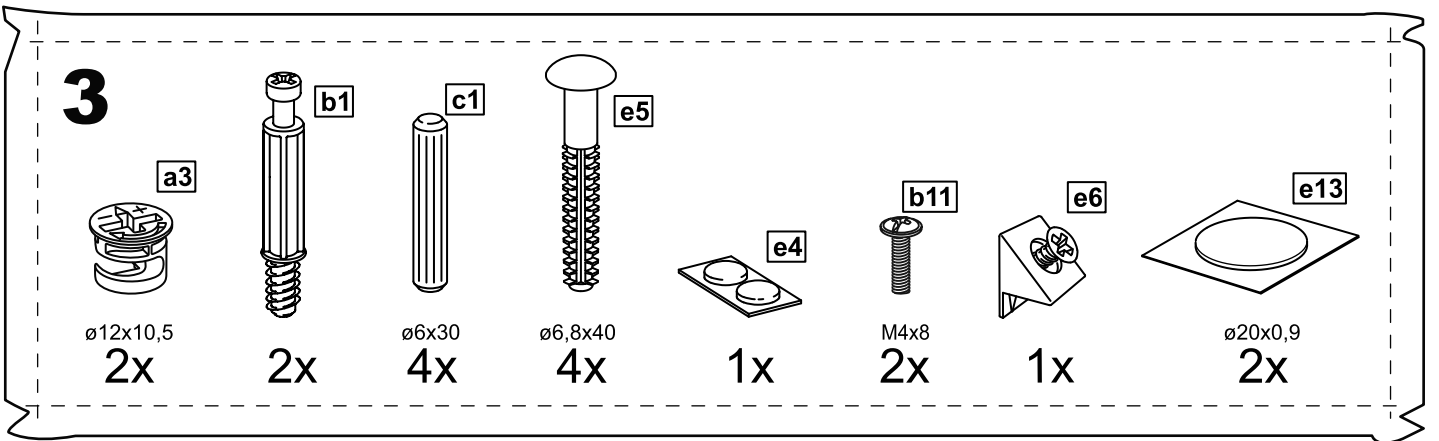

# КАСТОР

тумба 2 ящика

№ поз.	Наименование	Кол-во	Габаритные размеры, мм
1	крышка	1	373×396×22
2	боковая стенка правая	1	470×380×16
3	боковая стенка левая	1	470×380×16
4	фасад ящика низкий	1	367×145×16
5	боковая стенка ящика правая (низкая)	1	350×95×12
6	боковая стенка ящика левая (низкая)	1	350×95×12
7	задняя стенка ящика (низкая)	1	313×92×12
8	фасад ящика высокий	1	367×193×16
9	боковая стенка ящика правая (высокая)	1	350×120×12
10	боковая стенка ящика левая (высокая)	1	350×120×12
11	задняя стенка ящика (высокая)	1	313×117×12
12	дно ящика	2	318×339×3
13	цоколь фасадный	2	338×45×16
14	цоколь	2	338×65×16
15	задняя стенка	1	359×432×2,5

**3**

**4**

5

6

7

**9**

**10**

11