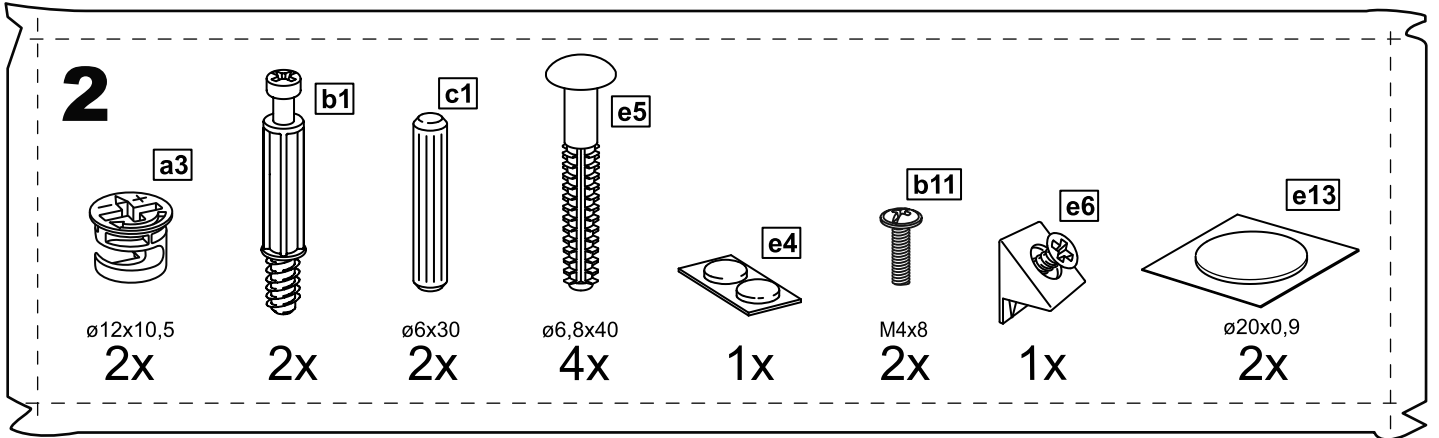

# КАСТОР

тумба 2 ящика

№ поз.	Наименование	Кол-во	Габаритные размеры, мм
1	крышка	1	373×396×22
2	боковая стенка правая	1	470×380×16
3	боковая стенка левая	1	470×380×16
4	фасад ящика низкий	1	367×145×16
5	боковая стенка ящика правая (низкая)	1	350×95×12
6	боковая стенка ящика левая (низкая)	1	350×95×12
7	задняя стенка ящика (низкая)	1	313×92×12
8	фасад ящика высокий	1	367×193×16
9	боковая стенка ящика правая (высокая)	1	350×120×12
10	боковая стенка ящика левая (высокая)	1	350×120×12
11	задняя стенка ящика (высокая)	1	313×117×12
12	дно ящика	2	318×339×3
13	цоколь фасадный	2	338×45×16
14	цоколь	2	338×65×16
15	задняя стенка	1	359×432×2,5

**3**

**4**

5

6

7

**9**

**10**

11