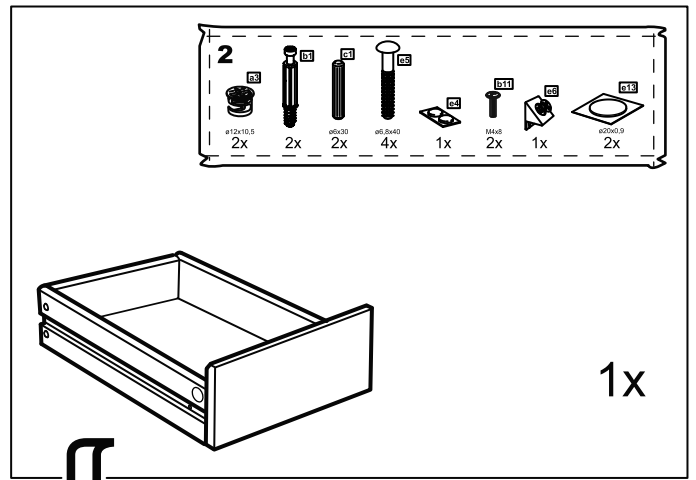

# КАСТОР

тумба 2 ящика

№ поз.	Наименование	Кол-во	Габаритные размеры, мм
1	крышка	1	373×396×22
2	боковая стенка правая	1	470×380×16
3	боковая стенка левая	1	470×380×16
4	фасад ящика низкий	1	367×145×16
5	боковая стенка ящика правая (низкая)	1	350×95×12
6	боковая стенка ящика левая (низкая)	1	350×95×12
7	задняя стенка ящика (низкая)	1	313×92×12
8	фасад ящика высокий	1	367×193×16
9	боковая стенка ящика правая (высокая)	1	350×120×12
10	боковая стенка ящика левая (высокая)	1	350×120×12
11	задняя стенка ящика (высокая)	1	313×117×12
12	дно ящика	2	318×339×3
13	цоколь фасадный	2	338×45×16
14	цоколь	2	338×65×16
15	задняя стенка	1	359×432×2,5

**3**

**4**

5

6

7

**9**

**10**

11