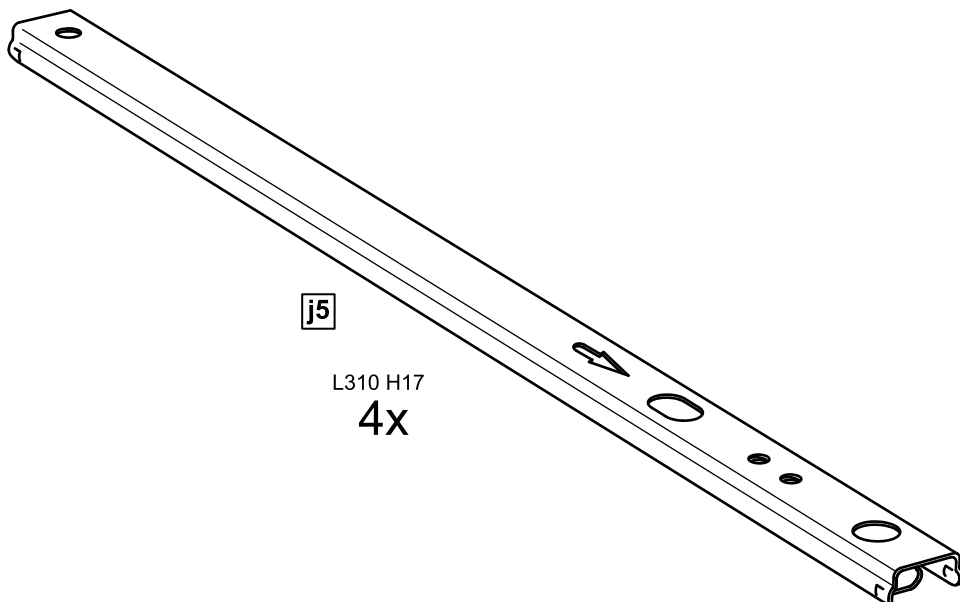

# КАСТОР

тумба 2 ящика

№ поз.	Наименование	Кол-во	Габаритные размеры, мм
1	крышка	1	373×396×22
2	боковая стенка правая	1	470×380×16
3	боковая стенка левая	1	470×380×16
4	фасад ящика низкий	1	367×145×16
5	боковая стенка ящика правая (низкая)	1	350×95×12
6	боковая стенка ящика левая (низкая)	1	350×95×12
7	задняя стенка ящика (низкая)	1	313×92×12
8	фасад ящика высокий	1	367×193×16
9	боковая стенка ящика правая (высокая)	1	350×120×12
10	боковая стенка ящика левая (высокая)	1	350×120×12
11	задняя стенка ящика (высокая)	1	313×117×12
12	дно ящика	2	318×339×3
13	цоколь фасадный	2	338×45×16
14	цоколь	2	338×65×16
15	задняя стенка	1	359×432×2,5