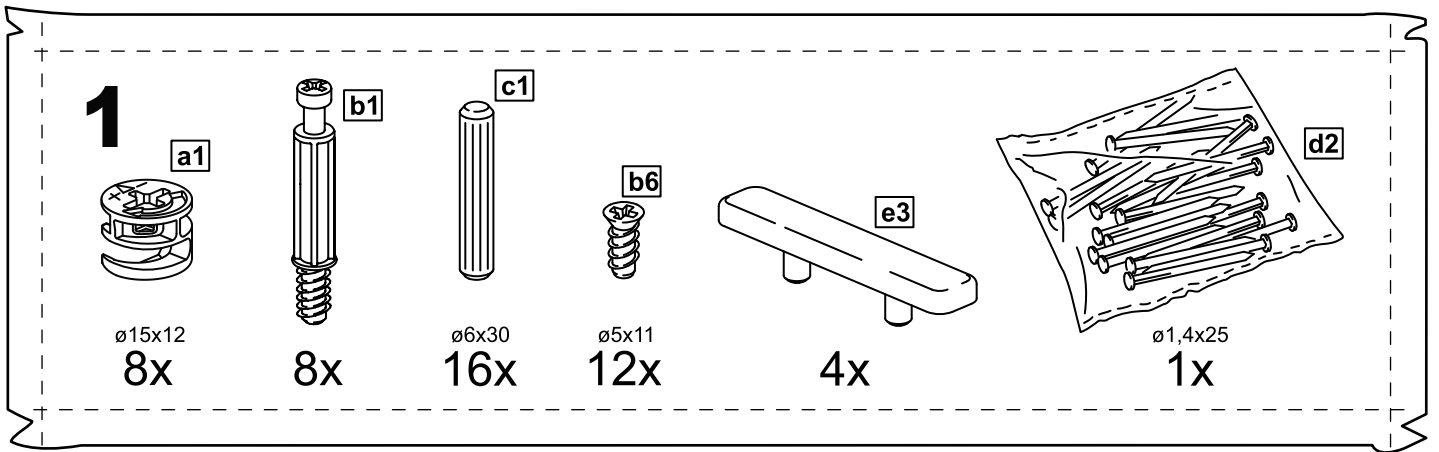

# КАСТОР

тумба 2 ящика

№ поз.	Наименование	Кол-во	Габаритные размеры, мм
1	крышка	1	373×396×22
2	боковая стенка правая	1	470×380×16
3	боковая стенка левая	1	470×380×16
4	фасад ящика низкий	1	367×145×16
5	боковая стенка ящика правая (низкая)	1	350×95×12
6	боковая стенка ящика левая (низкая)	1	350×95×12
7	задняя стенка ящика (низкая)	1	313×92×12
8	фасад ящика высокий	1	367×193×16
9	боковая стенка ящика правая (высокая)	1	350×120×12
10	боковая стенка ящика левая (высокая)	1	350×120×12
11	задняя стенка ящика (высокая)	1	313×117×12
12	дно ящика	2	318×339×3
13	цоколь фасадный	2	338×45×16
14	цоколь	2	338×65×16
15	задняя стенка	1	359×432×2,5