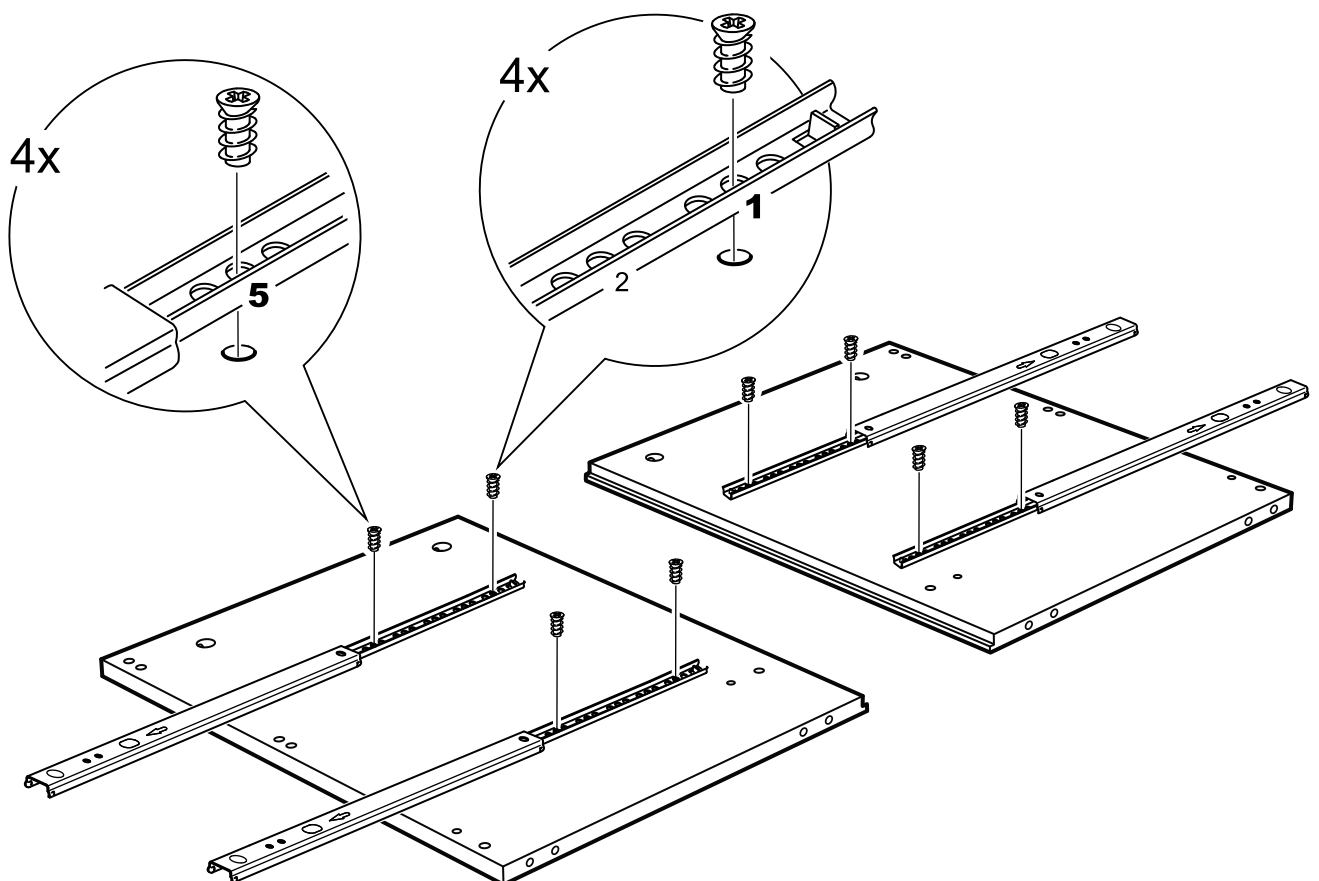

# КАСТОР

тумба 2 ящика

№ поз.	Наименование	Кол-во	Габаритные размеры, мм
1	крышка	1	373×396×22
2	боковая стенка правая	1	470×380×16
3	боковая стенка левая	1	470×380×16
4	фасад ящика низкий	1	367×145×16
5	боковая стенка ящика правая (низкая)	1	350×95×12
6	боковая стенка ящика левая (низкая)	1	350×95×12
7	задняя стенка ящика (низкая)	1	313×92×12
8	фасад ящика высокий	1	367×193×16
9	боковая стенка ящика правая (высокая)	1	350×120×12
10	боковая стенка ящика левая (высокая)	1	350×120×12
11	задняя стенка ящика (высокая)	1	313×117×12
12	дно ящика	2	318×339×3
13	цоколь фасадный	2	338×45×16
14	цоколь	2	338×65×16
15	задняя стенка	1	359×432×2,5