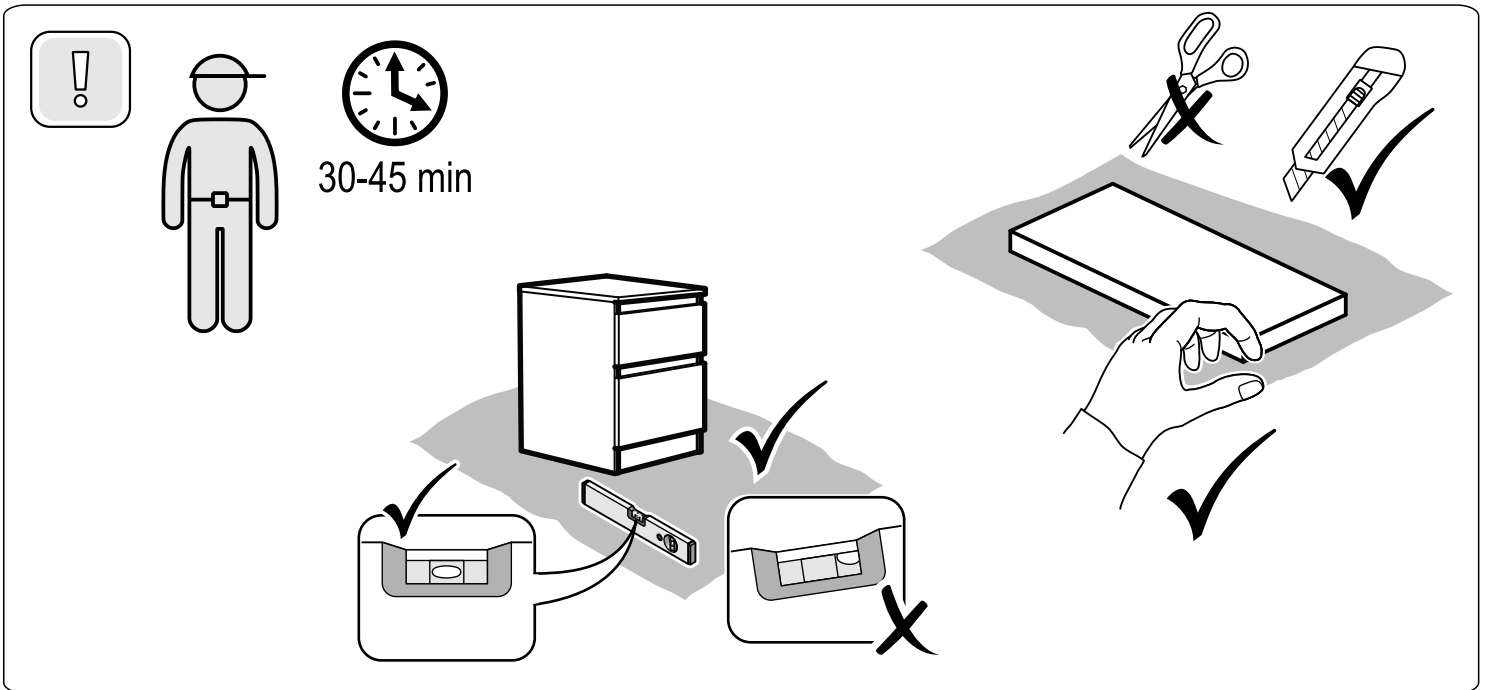

# КАСТОР

тумба 2 ящика

№ поз.	Наименование	Кол-во	Габаритные размеры, мм
1	крышка	1	373×396×22
2	боковая стенка правая	1	470×380×16
3	боковая стенка левая	1	470×380×16
4	фасад ящика низкий	1	367×145×16
5	боковая стенка ящика правая (низкая)	1	350×95×12
6	боковая стенка ящика левая (низкая)	1	350×95×12
7	задняя стенка ящика (низкая)	1	313×92×12
8	фасад ящика высокий	1	367×193×16
9	боковая стенка ящика правая (высокая)	1	350×120×12
10	боковая стенка ящика левая (высокая)	1	350×120×12
11	задняя стенка ящика (высокая)	1	313×117×12
12	дно ящика	2	318×339×3
13	цоколь фасадный	2	338×45×16
14	цоколь	2	338×65×16
15	задняя стенка	1	359×432×2,5