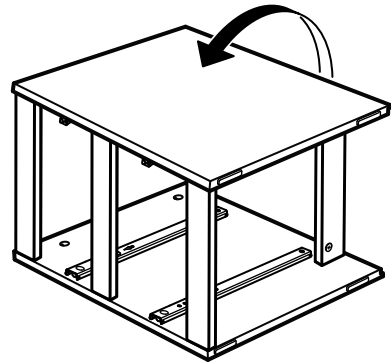

# КАСТОР

тумба 2 ящика

№ поз.	Наименование	Кол-во	Габаритные размеры, мм
1	крышка	1	373×396×22
2	боковая стенка правая	1	470×380×16
3	боковая стенка левая	1	470×380×16
4	фасад ящика низкий	1	367×145×16
5	боковая стенка ящика правая (низкая)	1	350×95×12
6	боковая стенка ящика левая (низкая)	1	350×95×12
7	задняя стенка ящика (низкая)	1	313×92×12
8	фасад ящика высокий	1	367×193×16
9	боковая стенка ящика правая (высокая)	1	350×120×12
10	боковая стенка ящика левая (высокая)	1	350×120×12
11	задняя стенка ящика (высокая)	1	313×117×12
12	дно ящика	2	318×339×3
13	цоколь фасадный	2	338×45×16
14	цоколь	2	338×65×16
15	задняя стенка	1	359×432×2,5

**3**

**4**

5

6

7

**9**

**10**

11