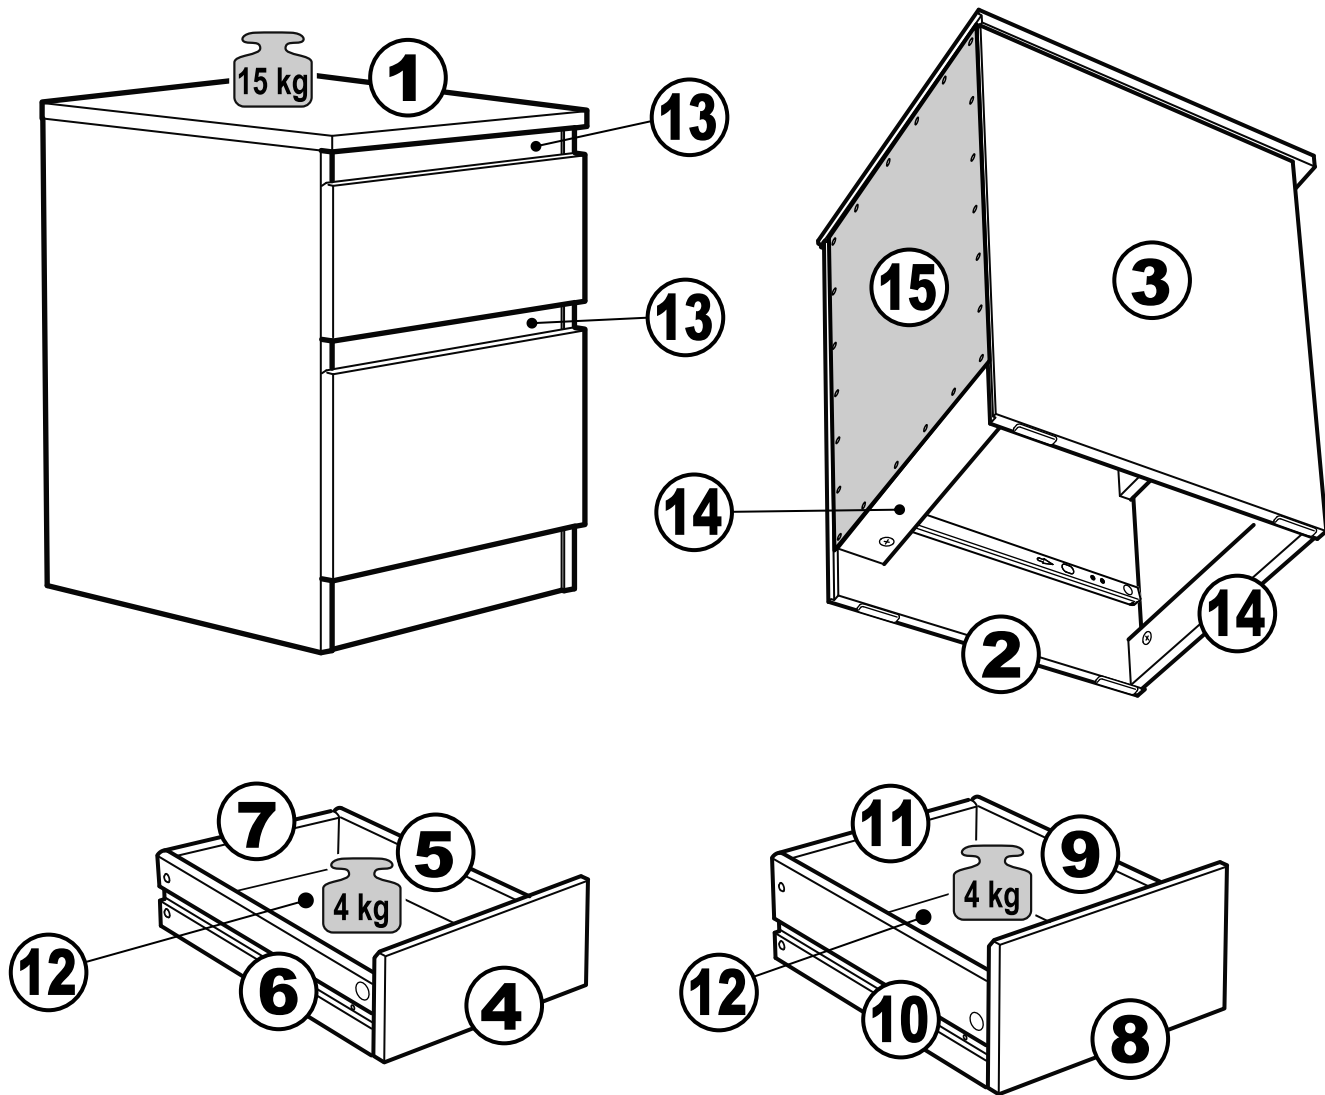

# КАСТОР

тумба 2 ящика

№ поз.	Наименование	Кол-во	Габаритные размеры, мм
1	крышка	1	373×396×22
2	боковая стенка правая	1	470×380×16
3	боковая стенка левая	1	470×380×16
4	фасад ящика низкий	1	367×145×16
5	боковая стенка ящика правая (низкая)	1	350×95×12
6	боковая стенка ящика левая (низкая)	1	350×95×12
7	задняя стенка ящика (низкая)	1	313×92×12
8	фасад ящика высокий	1	367×193×16
9	боковая стенка ящика правая (высокая)	1	350×120×12
10	боковая стенка ящика левая (высокая)	1	350×120×12
11	задняя стенка ящика (высокая)	1	313×117×12
12	дно ящика	2	318×339×3
13	цоколь фасадный	2	338×45×16
14	цоколь	2	338×65×16
15	задняя стенка	1	359×432×2,5

**3**

**4**

5

6

7

**9**

**10**

11