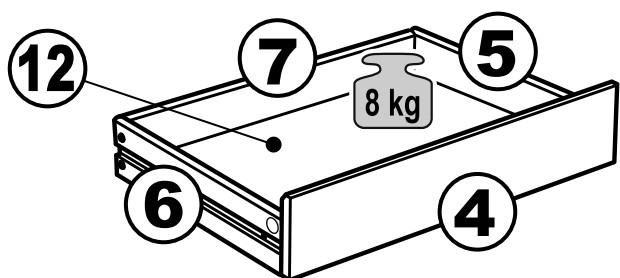

КАСТОР

КОМОД 3 ящика

1x

2x

№ поз.	Наименование	Кол-во	Габаритные размеры, мм
1	крышка	1	650×396×22
2	боковая стенка правая	1	694×380×16
3	боковая стенка левая	1	694×380×16
4	фасад ящика низкий	1	644×145×16
5	боковая стенка ящика правая (низкая)	1	350×95×12
6	боковая стенка ящика левая (низкая)	1	350×95×12
7	задняя стенка ящика (низкая)	1	590×92×12
8	фасад ящика высокий	2	644×193×16
9	боковая стенка ящика правая (высокая)	2	350×120×12
10	боковая стенка ящика левая (высокая)	2	350×120×12
11	задняя стенка ящика (высокая)	2	590×117×12
12	дно ящика	3	595×339×3
13	цоколь фасадный	3	615×45×16
14	цоколь	2	615×65×16
15	задняя стенка (двойная)	1	656×636×2,5