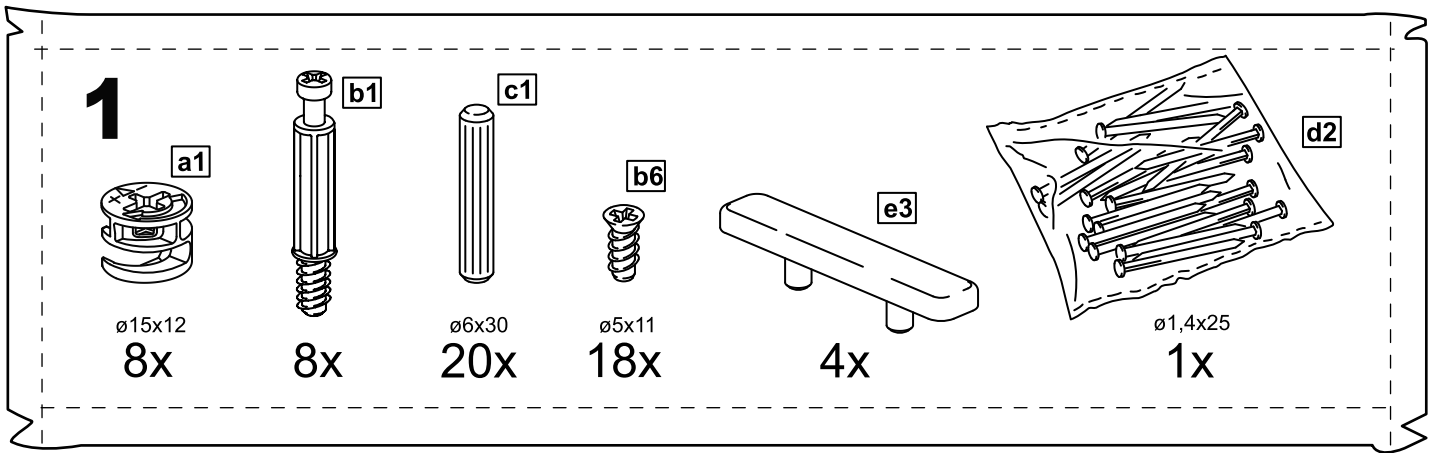

КАСТОР

КОМОД 3 ящика

1x

2x

№ поз.	Наименование	Кол-во	Габаритные размеры, мм
1	крышка	1	650×396×22
2	боковая стенка правая	1	694×380×16
3	боковая стенка левая	1	694×380×16
4	фасад ящика низкий	1	644×145×16
5	боковая стенка ящика правая (низкая)	1	350×95×12
6	боковая стенка ящика левая (низкая)	1	350×95×12
7	задняя стенка ящика (низкая)	1	590×92×12
8	фасад ящика высокий	2	644×193×16
9	боковая стенка ящика правая (высокая)	2	350×120×12
10	боковая стенка ящика левая (высокая)	2	350×120×12
11	задняя стенка ящика (высокая)	2	590×117×12
12	дно ящика	3	595×339×3
13	цоколь фасадный	3	615×45×16
14	цоколь	2	615×65×16
15	задняя стенка (двойная)	1	656×636×2,5