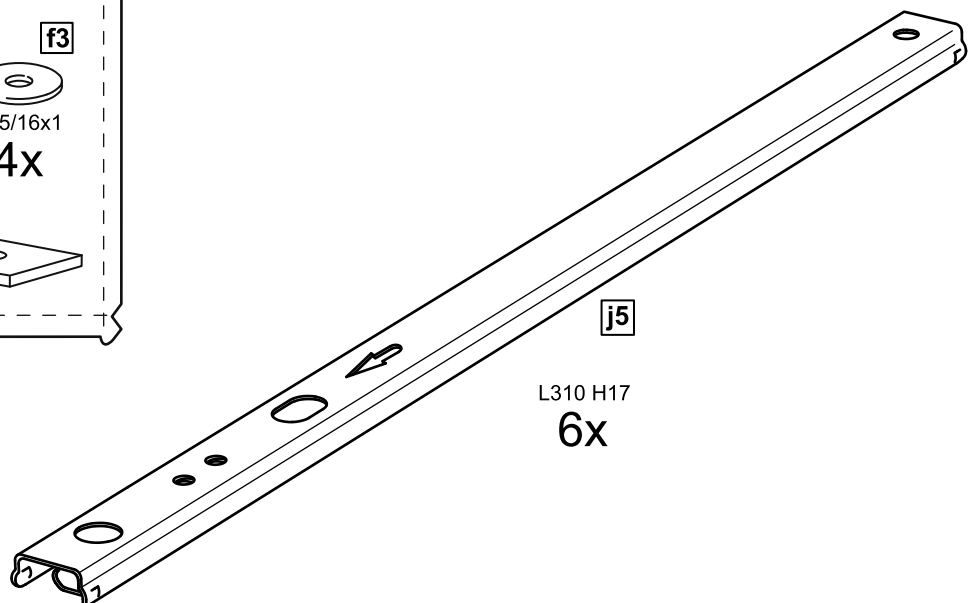

КАСТОР

КОМОД 3 ящика

1x

2x

№ поз.	Наименование	Кол-во	Габаритные размеры, мм
1	крышка	1	650×396×22
2	боковая стенка правая	1	694×380×16
3	боковая стенка левая	1	694×380×16
4	фасад ящика низкий	1	644×145×16
5	боковая стенка ящика правая (низкая)	1	350×95×12
6	боковая стенка ящика левая (низкая)	1	350×95×12
7	задняя стенка ящика (низкая)	1	590×92×12
8	фасад ящика высокий	2	644×193×16
9	боковая стенка ящика правая (высокая)	2	350×120×12
10	боковая стенка ящика левая (высокая)	2	350×120×12
11	задняя стенка ящика (высокая)	2	590×117×12
12	дно ящика	3	595×339×3
13	цоколь фасадный	3	615×45×16
14	цоколь	2	615×65×16
15	задняя стенка (двойная)	1	656×636×2,5