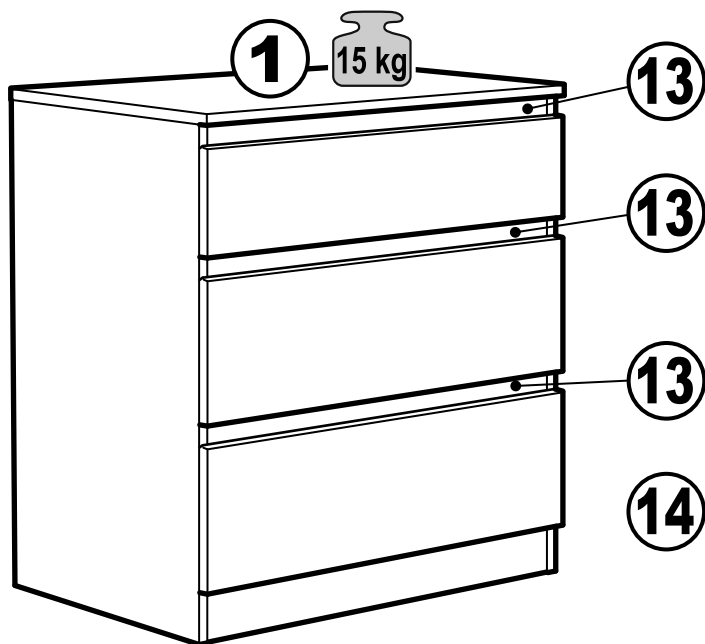

КАСТОР

КОМОД 3 ящика

1x

2x

№ поз.	Наименование	Кол-во	Габаритные размеры, мм
1	крышка	1	650×396×22
2	боковая стенка правая	1	694×380×16
3	боковая стенка левая	1	694×380×16
4	фасад ящика низкий	1	644×145×16
5	боковая стенка ящика правая (низкая)	1	350×95×12
6	боковая стенка ящика левая (низкая)	1	350×95×12
7	задняя стенка ящика (низкая)	1	590×92×12
8	фасад ящика высокий	2	644×193×16
9	боковая стенка ящика правая (высокая)	2	350×120×12
10	боковая стенка ящика левая (высокая)	2	350×120×12
11	задняя стенка ящика (высокая)	2	590×117×12
12	дно ящика	3	595×339×3
13	цоколь фасадный	3	615×45×16
14	цоколь	2	615×65×16
15	задняя стенка (двойная)	1	656×636×2,5