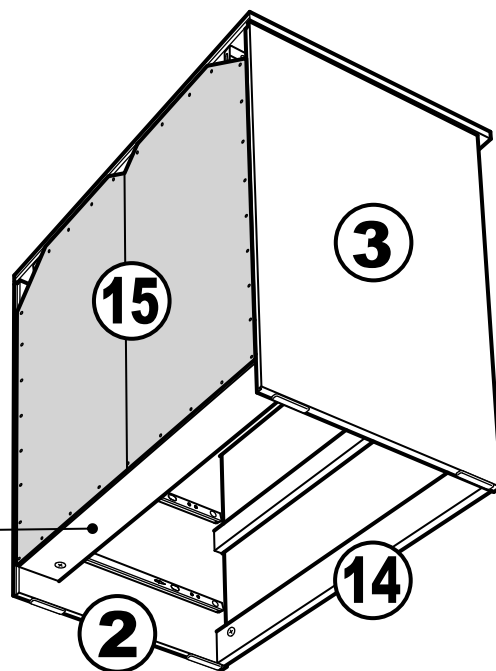

КАСТОР

КОМОД 3 ящика

1x

2x

№ поз.	Наименование	Кол-во	Габаритные размеры, мм
1	крышка	1	650×396×22
2	боковая стенка правая	1	694×380×16
3	боковая стенка левая	1	694×380×16
4	фасад ящика низкий	1	644×145×16
5	боковая стенка ящика правая (низкая)	1	350×95×12
6	боковая стенка ящика левая (низкая)	1	350×95×12
7	задняя стенка ящика (низкая)	1	590×92×12
8	фасад ящика высокий	2	644×193×16
9	боковая стенка ящика правая (высокая)	2	350×120×12
10	боковая стенка ящика левая (высокая)	2	350×120×12
11	задняя стенка ящика (высокая)	2	590×117×12
12	дно ящика	3	595×339×3
13	цоколь фасадный	3	615×45×16
14	цоколь	2	615×65×16
15	задняя стенка (двойная)	1	656×636×2,5

3

4

5

6

7

8

A=B

26x