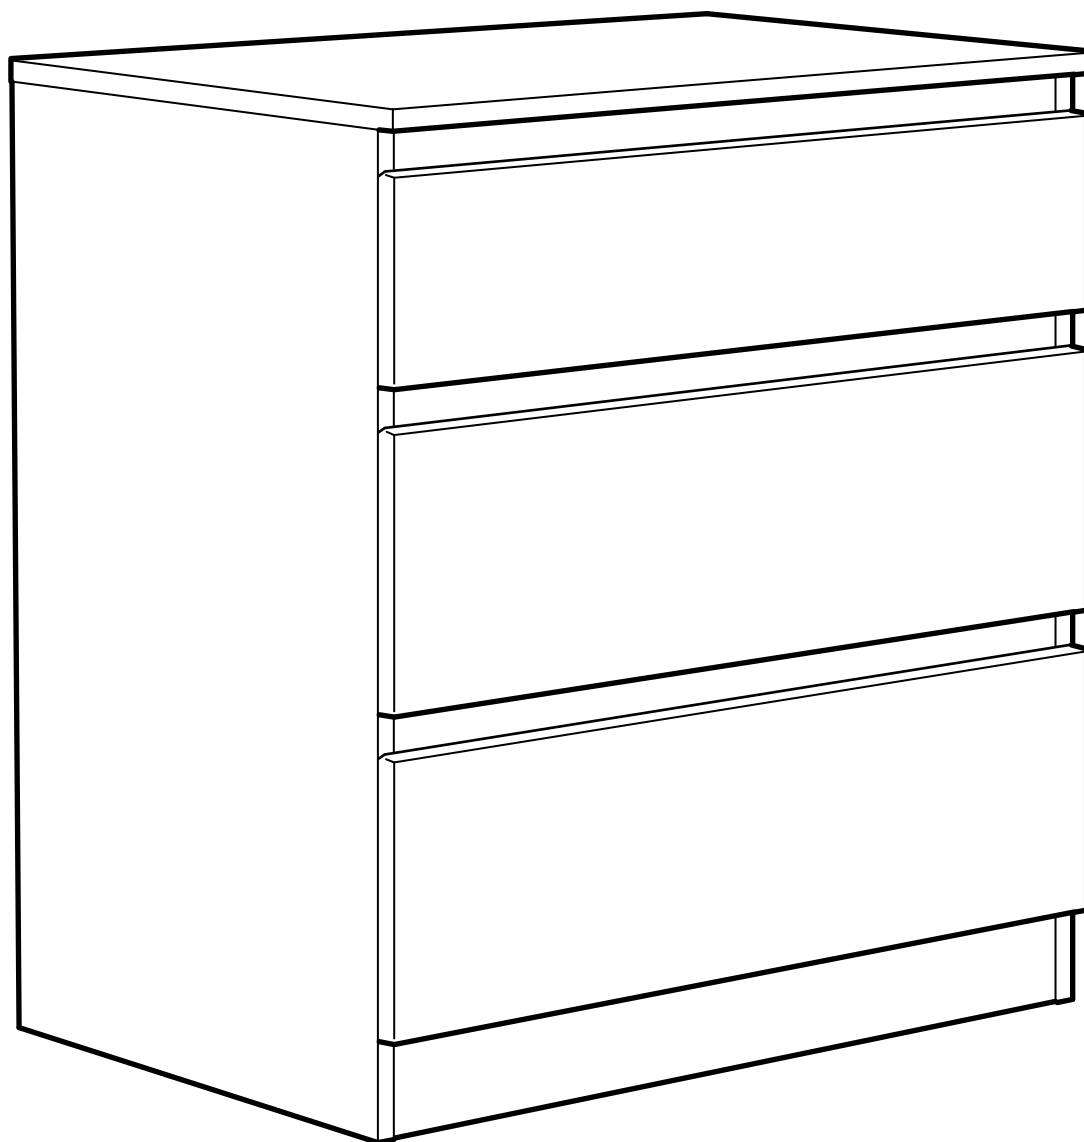

КАСТОР

КОМОД 3 ящика

1x

2x

№ поз.	Наименование	Кол-во	Габаритные размеры, мм
1	крышка	1	650×396×22
2	боковая стенка правая	1	694×380×16
3	боковая стенка левая	1	694×380×16
4	фасад ящика низкий	1	644×145×16
5	боковая стенка ящика правая (низкая)	1	350×95×12
6	боковая стенка ящика левая (низкая)	1	350×95×12
7	задняя стенка ящика (низкая)	1	590×92×12
8	фасад ящика высокий	2	644×193×16
9	боковая стенка ящика правая (высокая)	2	350×120×12
10	боковая стенка ящика левая (высокая)	2	350×120×12
11	задняя стенка ящика (высокая)	2	590×117×12
12	дно ящика	3	595×339×3
13	цоколь фасадный	3	615×45×16
14	цоколь	2	615×65×16
15	задняя стенка (двойная)	1	656×636×2,5