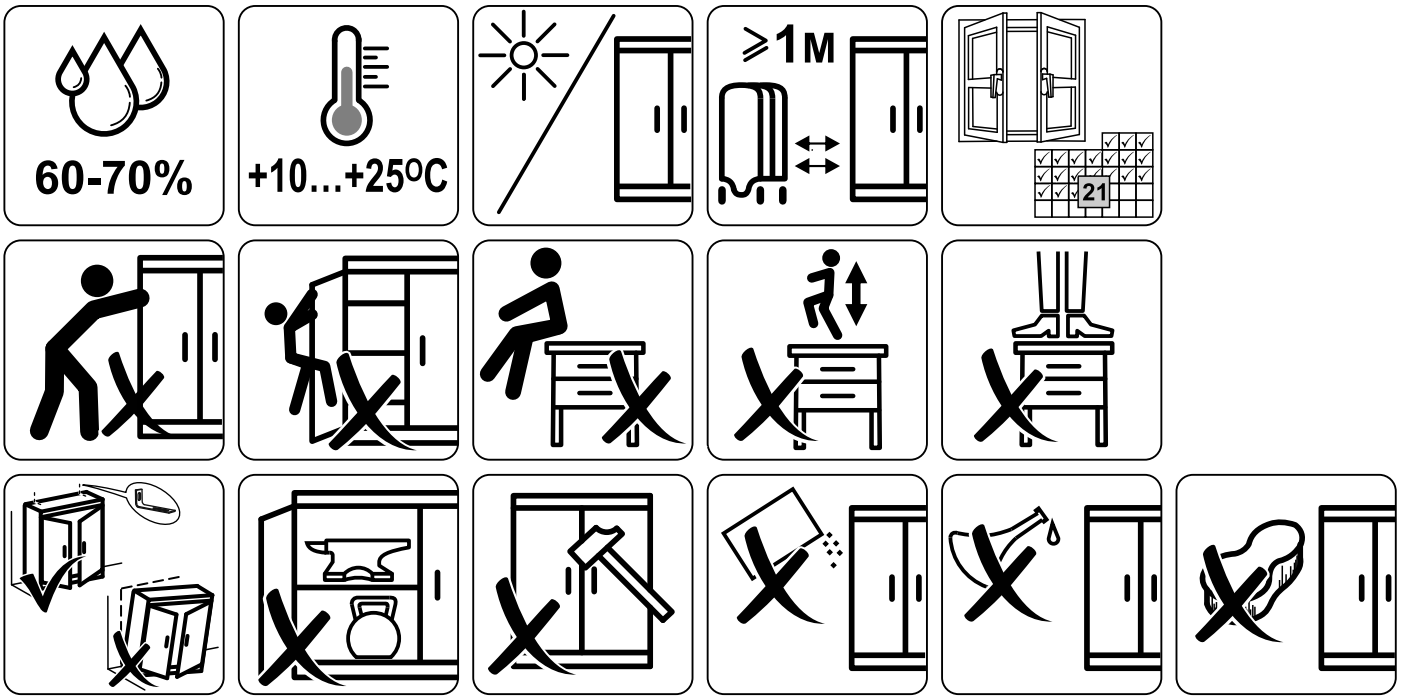

КАСТОР

КОМОД 3 ящика

1x

2x

№ поз.	Наименование	Кол-во	Габаритные размеры, мм
1	крышка	1	650×396×22
2	боковая стенка правая	1	694×380×16
3	боковая стенка левая	1	694×380×16
4	фасад ящика низкий	1	644×145×16
5	боковая стенка ящика правая (низкая)	1	350×95×12
6	боковая стенка ящика левая (низкая)	1	350×95×12
7	задняя стенка ящика (низкая)	1	590×92×12
8	фасад ящика высокий	2	644×193×16
9	боковая стенка ящика правая (высокая)	2	350×120×12
10	боковая стенка ящика левая (высокая)	2	350×120×12
11	задняя стенка ящика (высокая)	2	590×117×12
12	дно ящика	3	595×339×3
13	цоколь фасадный	3	615×45×16
14	цоколь	2	615×65×16
15	задняя стенка (двойная)	1	656×636×2,5