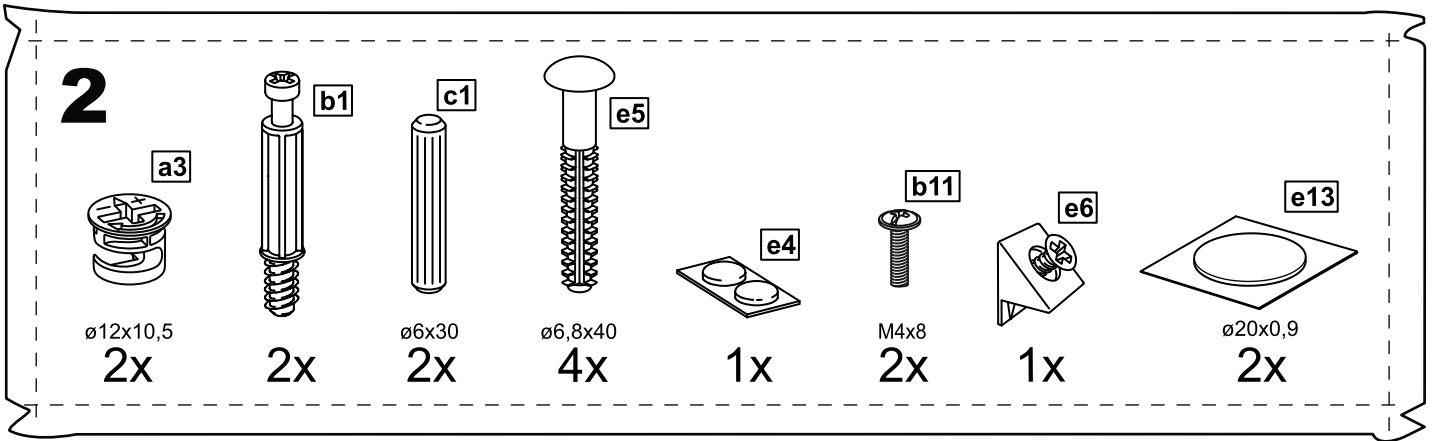

КАСТОР

КОМОД 3 ящика

1x

2x

№ поз.	Наименование	Кол-во	Габаритные размеры, мм
1	крышка	1	650×396×22
2	боковая стенка правая	1	694×380×16
3	боковая стенка левая	1	694×380×16
4	фасад ящика низкий	1	644×145×16
5	боковая стенка ящика правая (низкая)	1	350×95×12
6	боковая стенка ящика левая (низкая)	1	350×95×12
7	задняя стенка ящика (низкая)	1	590×92×12
8	фасад ящика высокий	2	644×193×16
9	боковая стенка ящика правая (высокая)	2	350×120×12
10	боковая стенка ящика левая (высокая)	2	350×120×12
11	задняя стенка ящика (высокая)	2	590×117×12
12	дно ящика	3	595×339×3
13	цоколь фасадный	3	615×45×16
14	цоколь	2	615×65×16
15	задняя стенка (двойная)	1	656×636×2,5