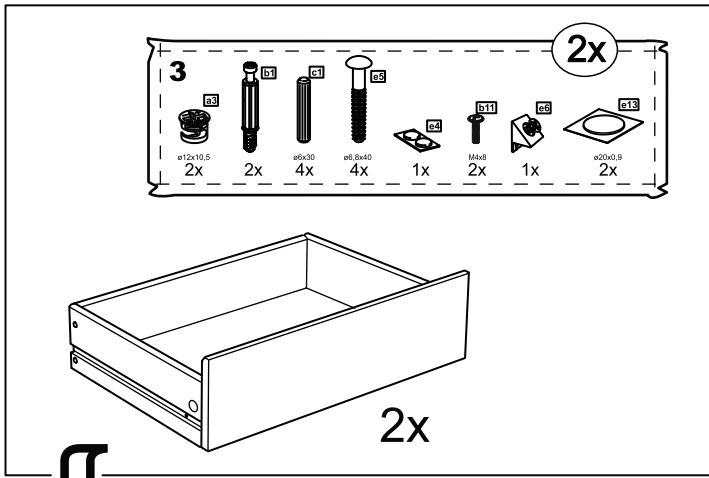

КАСТОР

КОМОД 3 ящика

1x

2x

№ поз.	Наименование	Кол-во	Габаритные размеры, мм
1	крышка	1	650×396×22
2	боковая стенка правая	1	694×380×16
3	боковая стенка левая	1	694×380×16
4	фасад ящика низкий	1	644×145×16
5	боковая стенка ящика правая (низкая)	1	350×95×12
6	боковая стенка ящика левая (низкая)	1	350×95×12
7	задняя стенка ящика (низкая)	1	590×92×12
8	фасад ящика высокий	2	644×193×16
9	боковая стенка ящика правая (высокая)	2	350×120×12
10	боковая стенка ящика левая (высокая)	2	350×120×12
11	задняя стенка ящика (высокая)	2	590×117×12
12	дно ящика	3	595×339×3
13	цоколь фасадный	3	615×45×16
14	цоколь	2	615×65×16
15	задняя стенка (двойная)	1	656×636×2,5

9

9

10

11

12

13

↓
14

15