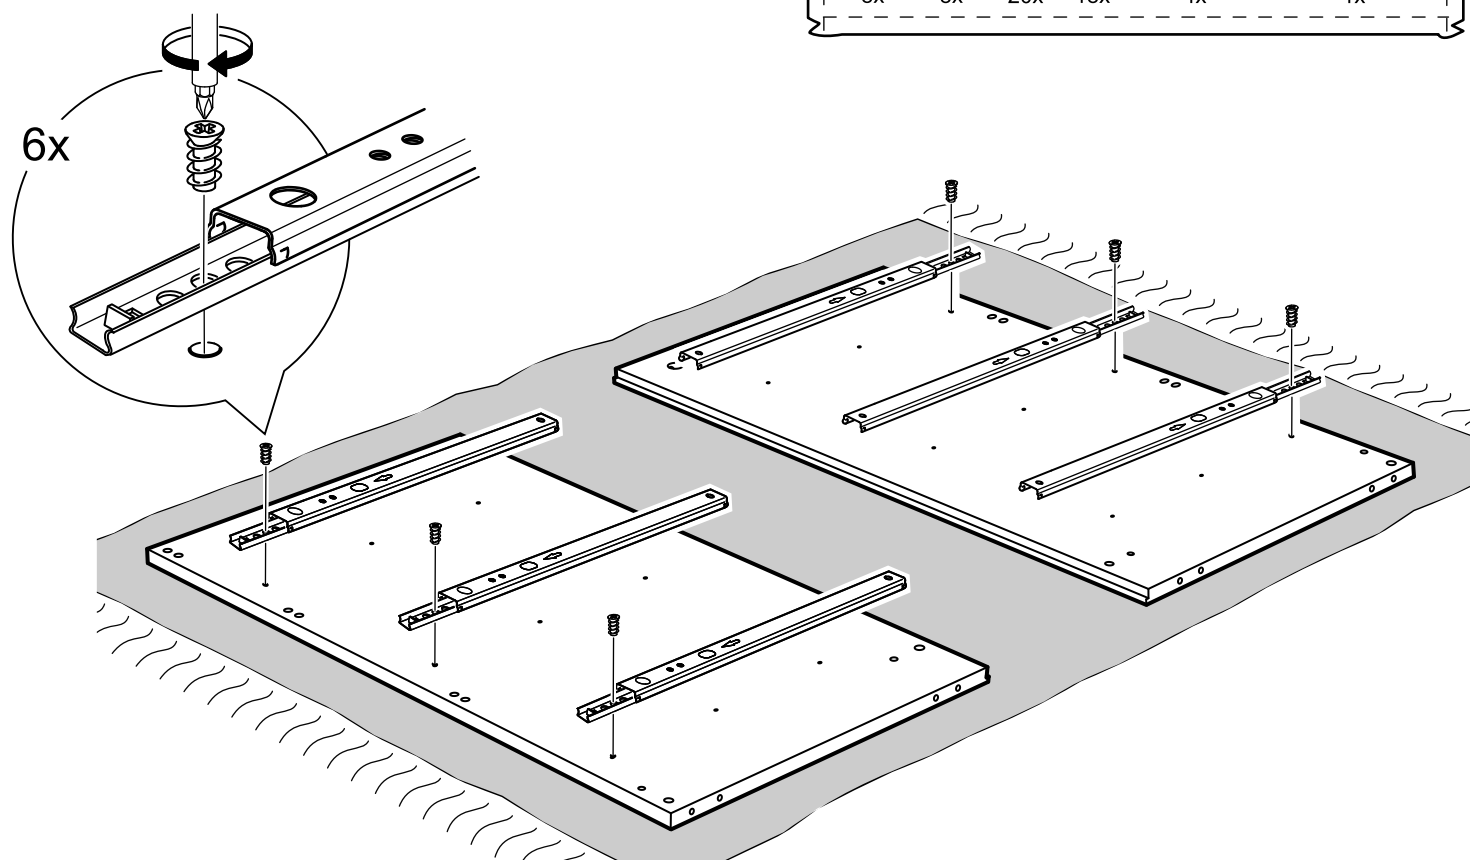

КАСТОР

КОМОД 3 ящика

1x

2x

№ поз.	Наименование	Кол-во	Габаритные размеры, мм
1	крышка	1	650×396×22
2	боковая стенка правая	1	694×380×16
3	боковая стенка левая	1	694×380×16
4	фасад ящика низкий	1	644×145×16
5	боковая стенка ящика правая (низкая)	1	350×95×12
6	боковая стенка ящика левая (низкая)	1	350×95×12
7	задняя стенка ящика (низкая)	1	590×92×12
8	фасад ящика высокий	2	644×193×16
9	боковая стенка ящика правая (высокая)	2	350×120×12
10	боковая стенка ящика левая (высокая)	2	350×120×12
11	задняя стенка ящика (высокая)	2	590×117×12
12	дно ящика	3	595×339×3
13	цоколь фасадный	3	615×45×16
14	цоколь	2	615×65×16
15	задняя стенка (двойная)	1	656×636×2,5