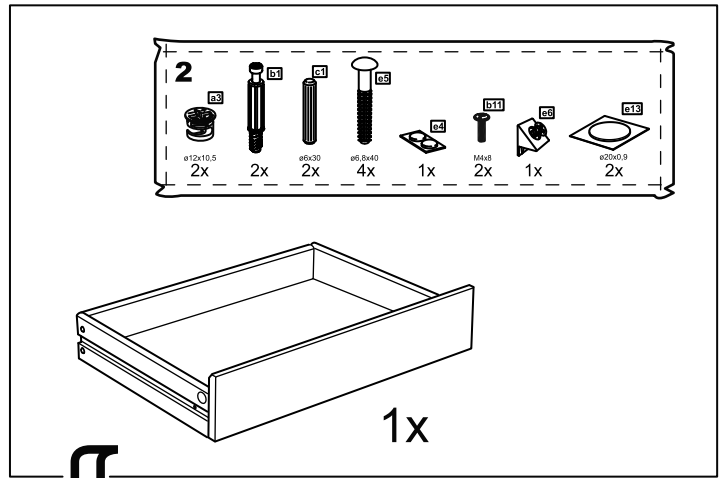

КАСТОР

КОМОД 3 ящика

1x

2x

№ поз.	Наименование	Кол-во	Габаритные размеры, мм
1	крышка	1	650×396×22
2	боковая стенка правая	1	694×380×16
3	боковая стенка левая	1	694×380×16
4	фасад ящика низкий	1	644×145×16
5	боковая стенка ящика правая (низкая)	1	350×95×12
6	боковая стенка ящика левая (низкая)	1	350×95×12
7	задняя стенка ящика (низкая)	1	590×92×12
8	фасад ящика высокий	2	644×193×16
9	боковая стенка ящика правая (высокая)	2	350×120×12
10	боковая стенка ящика левая (высокая)	2	350×120×12
11	задняя стенка ящика (высокая)	2	590×117×12
12	дно ящика	3	595×339×3
13	цоколь фасадный	3	615×45×16
14	цоколь	2	615×65×16
15	задняя стенка (двойная)	1	656×636×2,5

9

9

10

11

12

13

↓
14

15