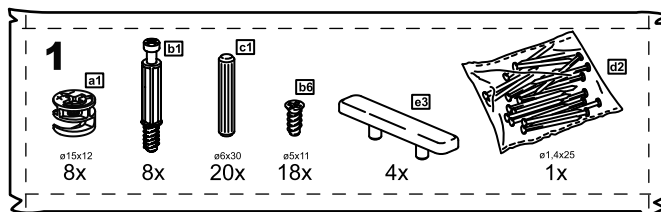

КАСТОР

КОМОД 3 ящика

1x

2x

№ поз.	Наименование	Кол-во	Габаритные размеры, мм
1	крышка	1	650×396×22
2	боковая стенка правая	1	694×380×16
3	боковая стенка левая	1	694×380×16
4	фасад ящика низкий	1	644×145×16
5	боковая стенка ящика правая (низкая)	1	350×95×12
6	боковая стенка ящика левая (низкая)	1	350×95×12
7	задняя стенка ящика (низкая)	1	590×92×12
8	фасад ящика высокий	2	644×193×16
9	боковая стенка ящика правая (высокая)	2	350×120×12
10	боковая стенка ящика левая (высокая)	2	350×120×12
11	задняя стенка ящика (высокая)	2	590×117×12
12	дно ящика	3	595×339×3
13	цоколь фасадный	3	615×45×16
14	цоколь	2	615×65×16
15	задняя стенка (двойная)	1	656×636×2,5