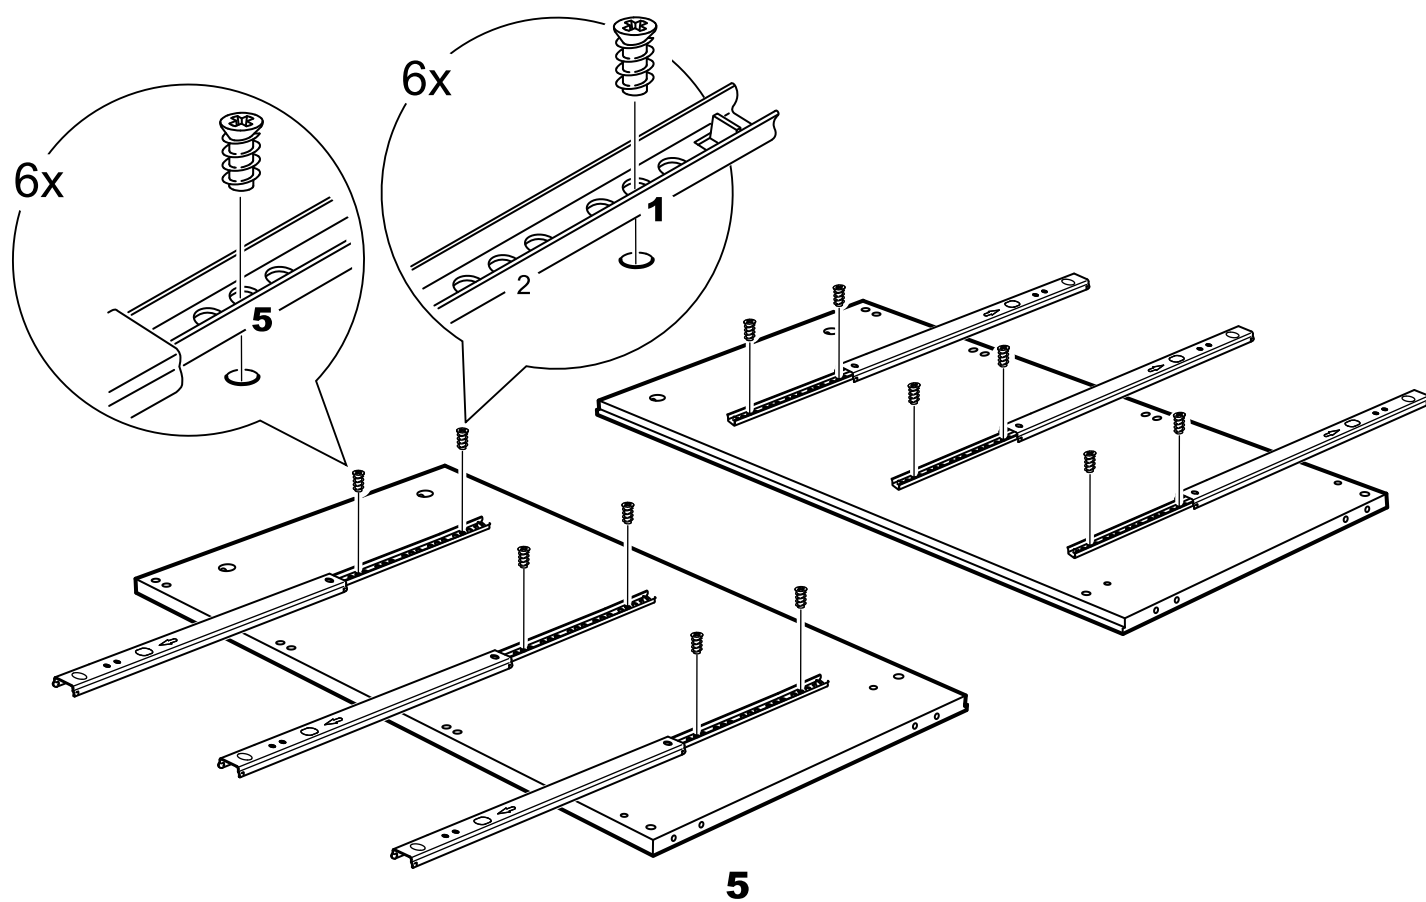

КАСТОР

КОМОД 3 ящика

1x

2x

№ поз.	Наименование	Кол-во	Габаритные размеры, мм
1	крышка	1	650×396×22
2	боковая стенка правая	1	694×380×16
3	боковая стенка левая	1	694×380×16
4	фасад ящика низкий	1	644×145×16
5	боковая стенка ящика правая (низкая)	1	350×95×12
6	боковая стенка ящика левая (низкая)	1	350×95×12
7	задняя стенка ящика (низкая)	1	590×92×12
8	фасад ящика высокий	2	644×193×16
9	боковая стенка ящика правая (высокая)	2	350×120×12
10	боковая стенка ящика левая (высокая)	2	350×120×12
11	задняя стенка ящика (высокая)	2	590×117×12
12	дно ящика	3	595×339×3
13	цоколь фасадный	3	615×45×16
14	цоколь	2	615×65×16
15	задняя стенка (двойная)	1	656×636×2,5