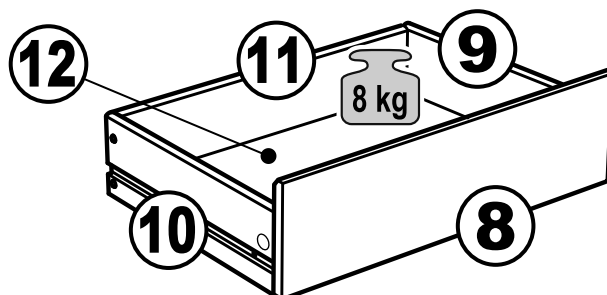

КАСТОР

КОМОД 3 ящика

1x

2x

№ поз.	Наименование	Кол-во	Габаритные размеры, мм
1	крышка	1	650×396×22
2	боковая стенка правая	1	694×380×16
3	боковая стенка левая	1	694×380×16
4	фасад ящика низкий	1	644×145×16
5	боковая стенка ящика правая (низкая)	1	350×95×12
6	боковая стенка ящика левая (низкая)	1	350×95×12
7	задняя стенка ящика (низкая)	1	590×92×12
8	фасад ящика высокий	2	644×193×16
9	боковая стенка ящика правая (высокая)	2	350×120×12
10	боковая стенка ящика левая (высокая)	2	350×120×12
11	задняя стенка ящика (высокая)	2	590×117×12
12	дно ящика	3	595×339×3
13	цоколь фасадный	3	615×45×16
14	цоколь	2	615×65×16
15	задняя стенка (двойная)	1	656×636×2,5