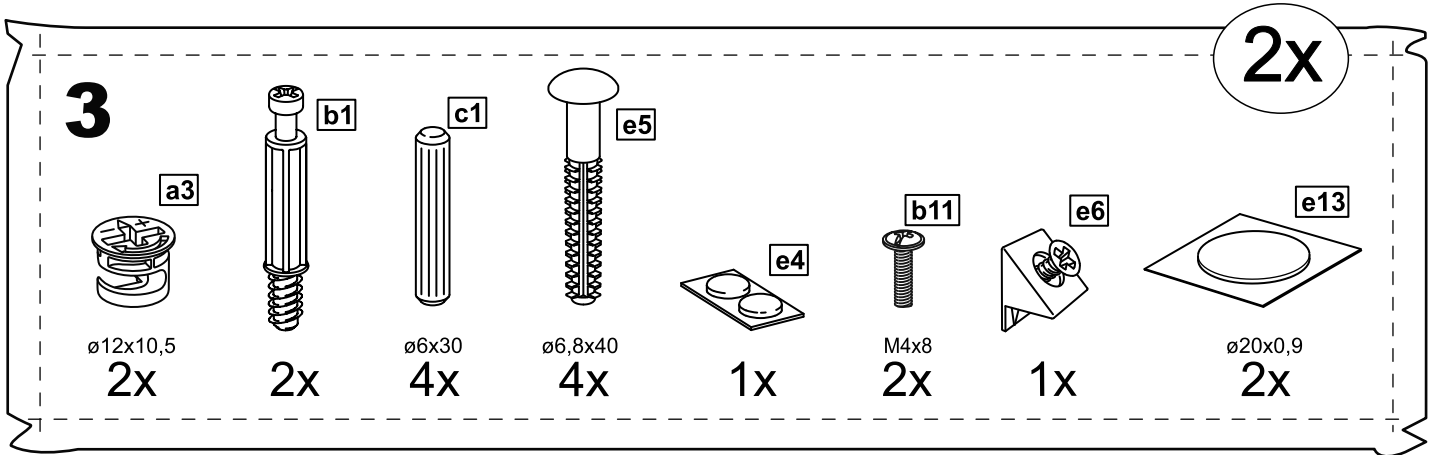

КАСТОР

КОМОД 3 ящика

1x

2x

№ поз.	Наименование	Кол-во	Габаритные размеры, мм
1	крышка	1	650×396×22
2	боковая стенка правая	1	694×380×16
3	боковая стенка левая	1	694×380×16
4	фасад ящика низкий	1	644×145×16
5	боковая стенка ящика правая (низкая)	1	350×95×12
6	боковая стенка ящика левая (низкая)	1	350×95×12
7	задняя стенка ящика (низкая)	1	590×92×12
8	фасад ящика высокий	2	644×193×16
9	боковая стенка ящика правая (высокая)	2	350×120×12
10	боковая стенка ящика левая (высокая)	2	350×120×12
11	задняя стенка ящика (высокая)	2	590×117×12
12	дно ящика	3	595×339×3
13	цоколь фасадный	3	615×45×16
14	цоколь	2	615×65×16
15	задняя стенка (двойная)	1	656×636×2,5