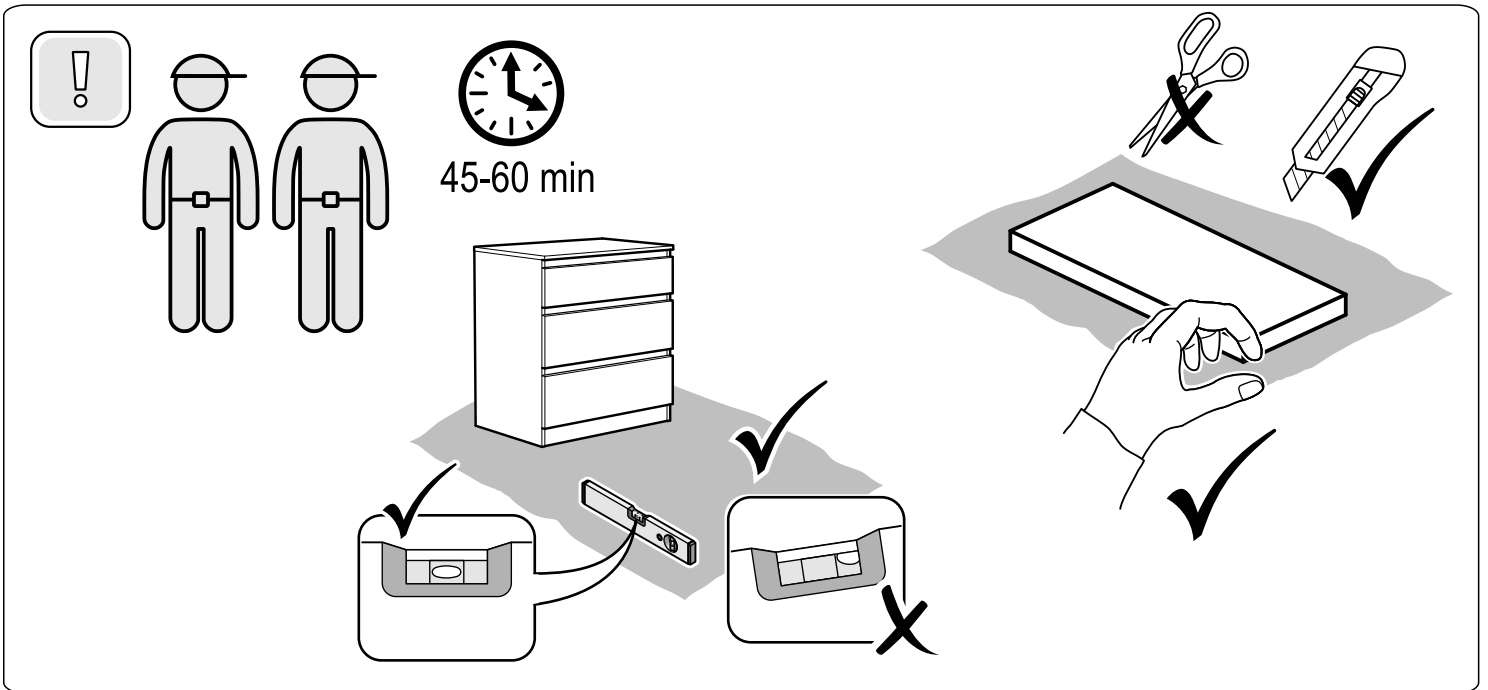

КАСТОР

КОМОД 3 ящика

1x

2x

№ поз.	Наименование	Кол-во	Габаритные размеры, мм
1	крышка	1	650×396×22
2	боковая стенка правая	1	694×380×16
3	боковая стенка левая	1	694×380×16
4	фасад ящика низкий	1	644×145×16
5	боковая стенка ящика правая (низкая)	1	350×95×12
6	боковая стенка ящика левая (низкая)	1	350×95×12
7	задняя стенка ящика (низкая)	1	590×92×12
8	фасад ящика высокий	2	644×193×16
9	боковая стенка ящика правая (высокая)	2	350×120×12
10	боковая стенка ящика левая (высокая)	2	350×120×12
11	задняя стенка ящика (высокая)	2	590×117×12
12	дно ящика	3	595×339×3
13	цоколь фасадный	3	615×45×16
14	цоколь	2	615×65×16
15	задняя стенка (двойная)	1	656×636×2,5