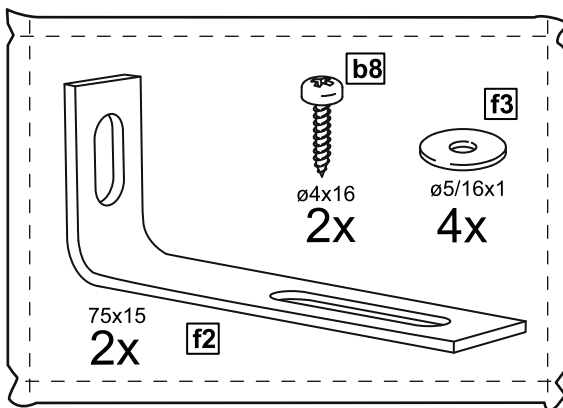

КАСТОР

КОМОД 3 ящика

1x

2x

№ поз.	Наименование	Кол-во	Габаритные размеры, мм
1	крышка	1	650×396×22
2	боковая стенка правая	1	694×380×16
3	боковая стенка левая	1	694×380×16
4	фасад ящика низкий	1	644×145×16
5	боковая стенка ящика правая (низкая)	1	350×95×12
6	боковая стенка ящика левая (низкая)	1	350×95×12
7	задняя стенка ящика (низкая)	1	590×92×12
8	фасад ящика высокий	2	644×193×16
9	боковая стенка ящика правая (высокая)	2	350×120×12
10	боковая стенка ящика левая (высокая)	2	350×120×12
11	задняя стенка ящика (высокая)	2	590×117×12
12	дно ящика	3	595×339×3
13	цоколь фасадный	3	615×45×16
14	цоколь	2	615×65×16
15	задняя стенка (двойная)	1	656×636×2,5