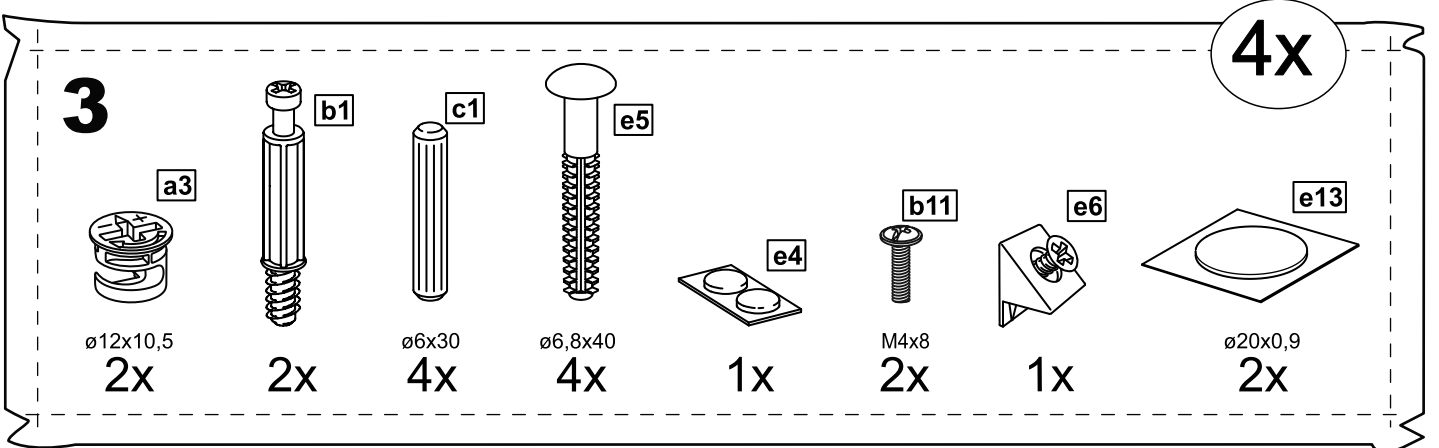

КАСТОР

КОМОД 6 ЯЩИКОВ

2x

4x

№ поз.	Наименование	Кол-во	Габаритные размеры, мм
1	крышка	1	1297×396×22
2	боковая стенка правая	1	694×380×16
3	боковая стенка левая	1	694×380×16
4	фасад ящика низкий	2	644×145×16
5	боковая стенка ящика правая (низкая)	2	350×95×12
6	боковая стенка ящика левая (низкая)	2	350×95×12
7	задняя стенка ящика (низкая)	2	590×92×12
8	фасад ящика высокий	4	644×193×16
9	боковая стенка ящика правая (высокая)	4	350×120×12
10	боковая стенка ящика левая (высокая)	4	350×120×12
11	задняя стенка ящика (высокая)	4	590×117×12
12	дно ящика	6	595×339×3
13	перегородка	1	694×377×32
14	цоколь фасадный	6	615×45×16
15	цоколь	4	615×65×16
16	задняя стенка (двойная)	2	641×656×2,5