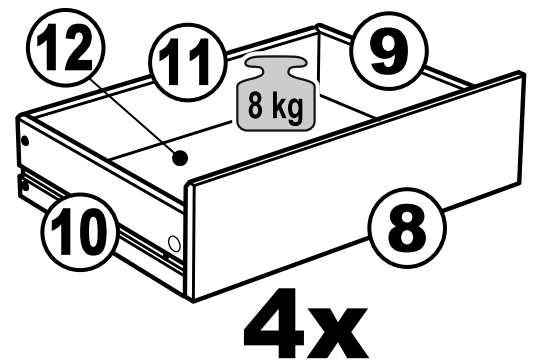

КАСТОР

КОМОД 6 ЯЩИКОВ

2x

4x

№ поз.	Наименование	Кол-во	Габаритные размеры, мм
1	крышка	1	1297×396×22
2	боковая стенка правая	1	694×380×16
3	боковая стенка левая	1	694×380×16
4	фасад ящика низкий	2	644×145×16
5	боковая стенка ящика правая (низкая)	2	350×95×12
6	боковая стенка ящика левая (низкая)	2	350×95×12
7	задняя стенка ящика (низкая)	2	590×92×12
8	фасад ящика высокий	4	644×193×16
9	боковая стенка ящика правая (высокая)	4	350×120×12
10	боковая стенка ящика левая (высокая)	4	350×120×12
11	задняя стенка ящика (высокая)	4	590×117×12
12	дно ящика	6	595×339×3
13	перегородка	1	694×377×32
14	цоколь фасадный	6	615×45×16
15	цоколь	4	615×65×16
16	задняя стенка (двойная)	2	641×656×2,5