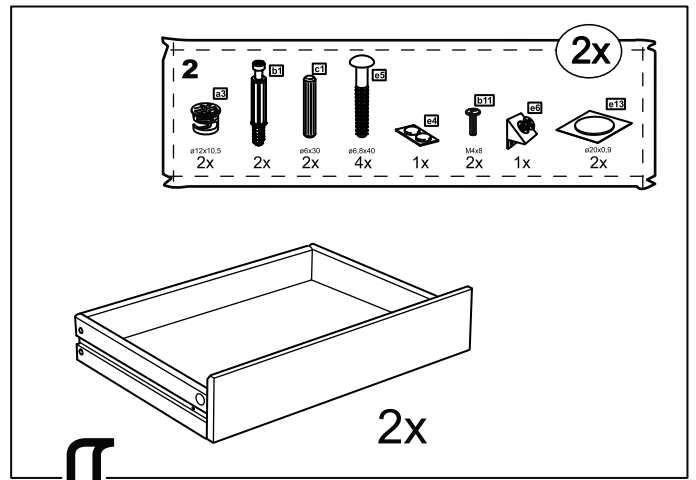

КАСТОР

КОМОД 6 ЯЩИКОВ

2x

4x

№ поз.	Наименование	Кол-во	Габаритные размеры, мм
1	крышка	1	1297×396×22
2	боковая стенка правая	1	694×380×16
3	боковая стенка левая	1	694×380×16
4	фасад ящика низкий	2	644×145×16
5	боковая стенка ящика правая (низкая)	2	350×95×12
6	боковая стенка ящика левая (низкая)	2	350×95×12
7	задняя стенка ящика (низкая)	2	590×92×12
8	фасад ящика высокий	4	644×193×16
9	боковая стенка ящика правая (высокая)	4	350×120×12
10	боковая стенка ящика левая (высокая)	4	350×120×12
11	задняя стенка ящика (высокая)	4	590×117×12
12	дно ящика	6	595×339×3
13	перегородка	1	694×377×32
14	цоколь фасадный	6	615×45×16
15	цоколь	4	615×65×16
16	задняя стенка (двойная)	2	641×656×2,5

10

10

11

12

13

14

↕
15

16