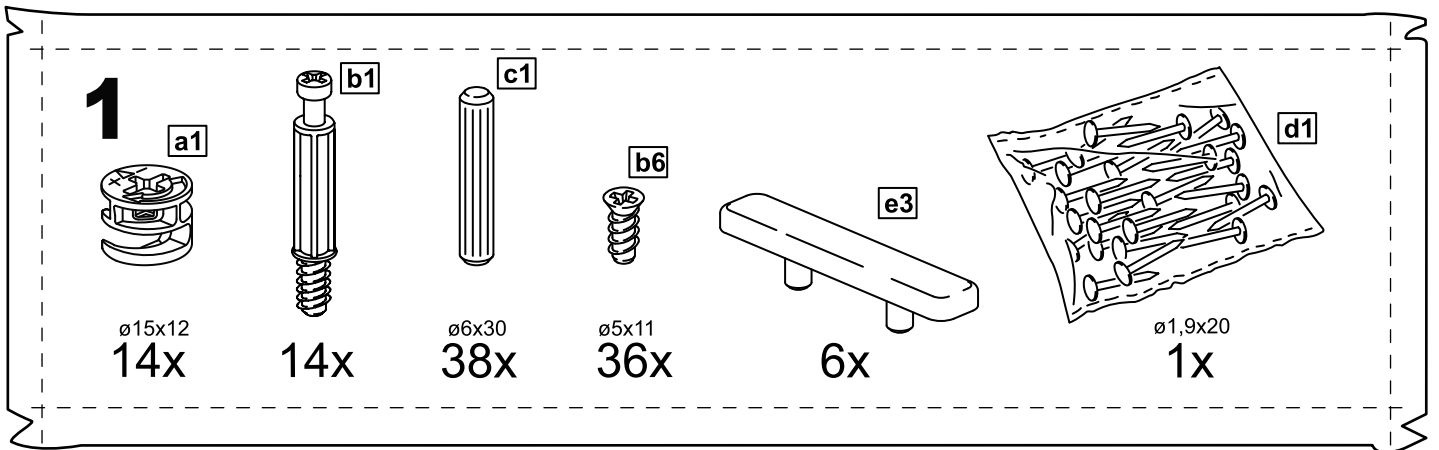

КАСТОР

КОМОД 6 ЯЩИКОВ

2x

4x

№ поз.	Наименование	Кол-во	Габаритные размеры, мм
1	крышка	1	1297×396×22
2	боковая стенка правая	1	694×380×16
3	боковая стенка левая	1	694×380×16
4	фасад ящика низкий	2	644×145×16
5	боковая стенка ящика правая (низкая)	2	350×95×12
6	боковая стенка ящика левая (низкая)	2	350×95×12
7	задняя стенка ящика (низкая)	2	590×92×12
8	фасад ящика высокий	4	644×193×16
9	боковая стенка ящика правая (высокая)	4	350×120×12
10	боковая стенка ящика левая (высокая)	4	350×120×12
11	задняя стенка ящика (высокая)	4	590×117×12
12	дно ящика	6	595×339×3
13	перегородка	1	694×377×32
14	цоколь фасадный	6	615×45×16
15	цоколь	4	615×65×16
16	задняя стенка (двойная)	2	641×656×2,5