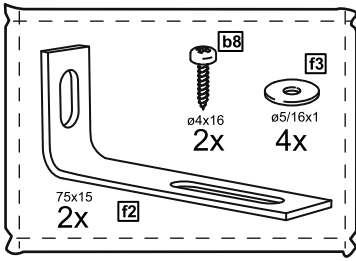

КАСТОР

КОМОД 6 ЯЩИКОВ

2x

4x

№ поз.	Наименование	Кол-во	Габаритные размеры, мм
1	крышка	1	1297×396×22
2	боковая стенка правая	1	694×380×16
3	боковая стенка левая	1	694×380×16
4	фасад ящика низкий	2	644×145×16
5	боковая стенка ящика правая (низкая)	2	350×95×12
6	боковая стенка ящика левая (низкая)	2	350×95×12
7	задняя стенка ящика (низкая)	2	590×92×12
8	фасад ящика высокий	4	644×193×16
9	боковая стенка ящика правая (высокая)	4	350×120×12
10	боковая стенка ящика левая (высокая)	4	350×120×12
11	задняя стенка ящика (высокая)	4	590×117×12
12	дно ящика	6	595×339×3
13	перегородка	1	694×377×32
14	цоколь фасадный	6	615×45×16
15	цоколь	4	615×65×16
16	задняя стенка (двойная)	2	641×656×2,5

2

3

7

6

7

8

A=B

9