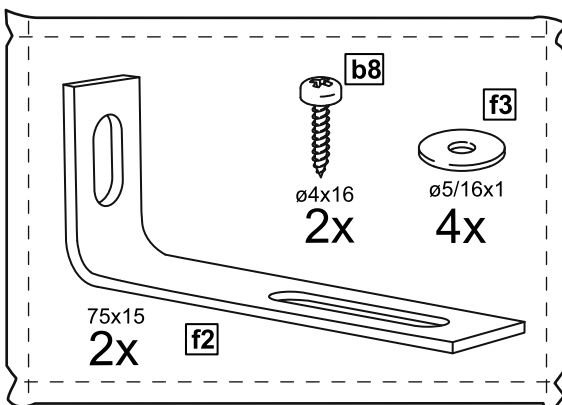

КАСТОР

КОМОД 6 ЯЩИКОВ

2x

4x

№ поз.	Наименование	Кол-во	Габаритные размеры, мм
1	крышка	1	1297×396×22
2	боковая стенка правая	1	694×380×16
3	боковая стенка левая	1	694×380×16
4	фасад ящика низкий	2	644×145×16
5	боковая стенка ящика правая (низкая)	2	350×95×12
6	боковая стенка ящика левая (низкая)	2	350×95×12
7	задняя стенка ящика (низкая)	2	590×92×12
8	фасад ящика высокий	4	644×193×16
9	боковая стенка ящика правая (высокая)	4	350×120×12
10	боковая стенка ящика левая (высокая)	4	350×120×12
11	задняя стенка ящика (высокая)	4	590×117×12
12	дно ящика	6	595×339×3
13	перегородка	1	694×377×32
14	цоколь фасадный	6	615×45×16
15	цоколь	4	615×65×16
16	задняя стенка (двойная)	2	641×656×2,5