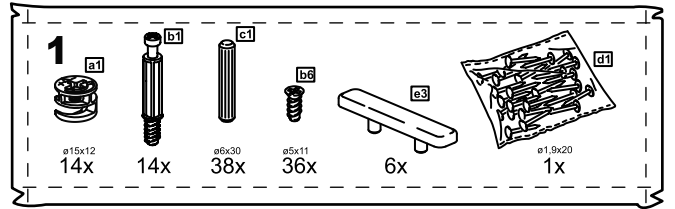

КАСТОР

КОМОД 6 ЯЩИКОВ

2x

4x

№ поз.	Наименование	Кол-во	Габаритные размеры, мм
1	крышка	1	1297×396×22
2	боковая стенка правая	1	694×380×16
3	боковая стенка левая	1	694×380×16
4	фасад ящика низкий	2	644×145×16
5	боковая стенка ящика правая (низкая)	2	350×95×12
6	боковая стенка ящика левая (низкая)	2	350×95×12
7	задняя стенка ящика (низкая)	2	590×92×12
8	фасад ящика высокий	4	644×193×16
9	боковая стенка ящика правая (высокая)	4	350×120×12
10	боковая стенка ящика левая (высокая)	4	350×120×12
11	задняя стенка ящика (высокая)	4	590×117×12
12	дно ящика	6	595×339×3
13	перегородка	1	694×377×32
14	цоколь фасадный	6	615×45×16
15	цоколь	4	615×65×16
16	задняя стенка (двойная)	2	641×656×2,5