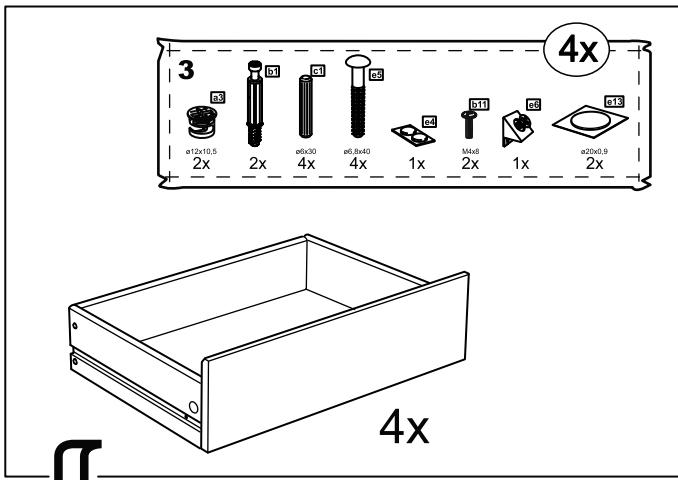

КАСТОР

КОМОД 6 ЯЩИКОВ

2x

4x

№ поз.	Наименование	Кол-во	Габаритные размеры, мм
1	крышка	1	1297×396×22
2	боковая стенка правая	1	694×380×16
3	боковая стенка левая	1	694×380×16
4	фасад ящика низкий	2	644×145×16
5	боковая стенка ящика правая (низкая)	2	350×95×12
6	боковая стенка ящика левая (низкая)	2	350×95×12
7	задняя стенка ящика (низкая)	2	590×92×12
8	фасад ящика высокий	4	644×193×16
9	боковая стенка ящика правая (высокая)	4	350×120×12
10	боковая стенка ящика левая (высокая)	4	350×120×12
11	задняя стенка ящика (высокая)	4	590×117×12
12	дно ящика	6	595×339×3
13	перегородка	1	694×377×32
14	цоколь фасадный	6	615×45×16
15	цоколь	4	615×65×16
16	задняя стенка (двойная)	2	641×656×2,5

10

10

11

12

13

14

↕
15

16