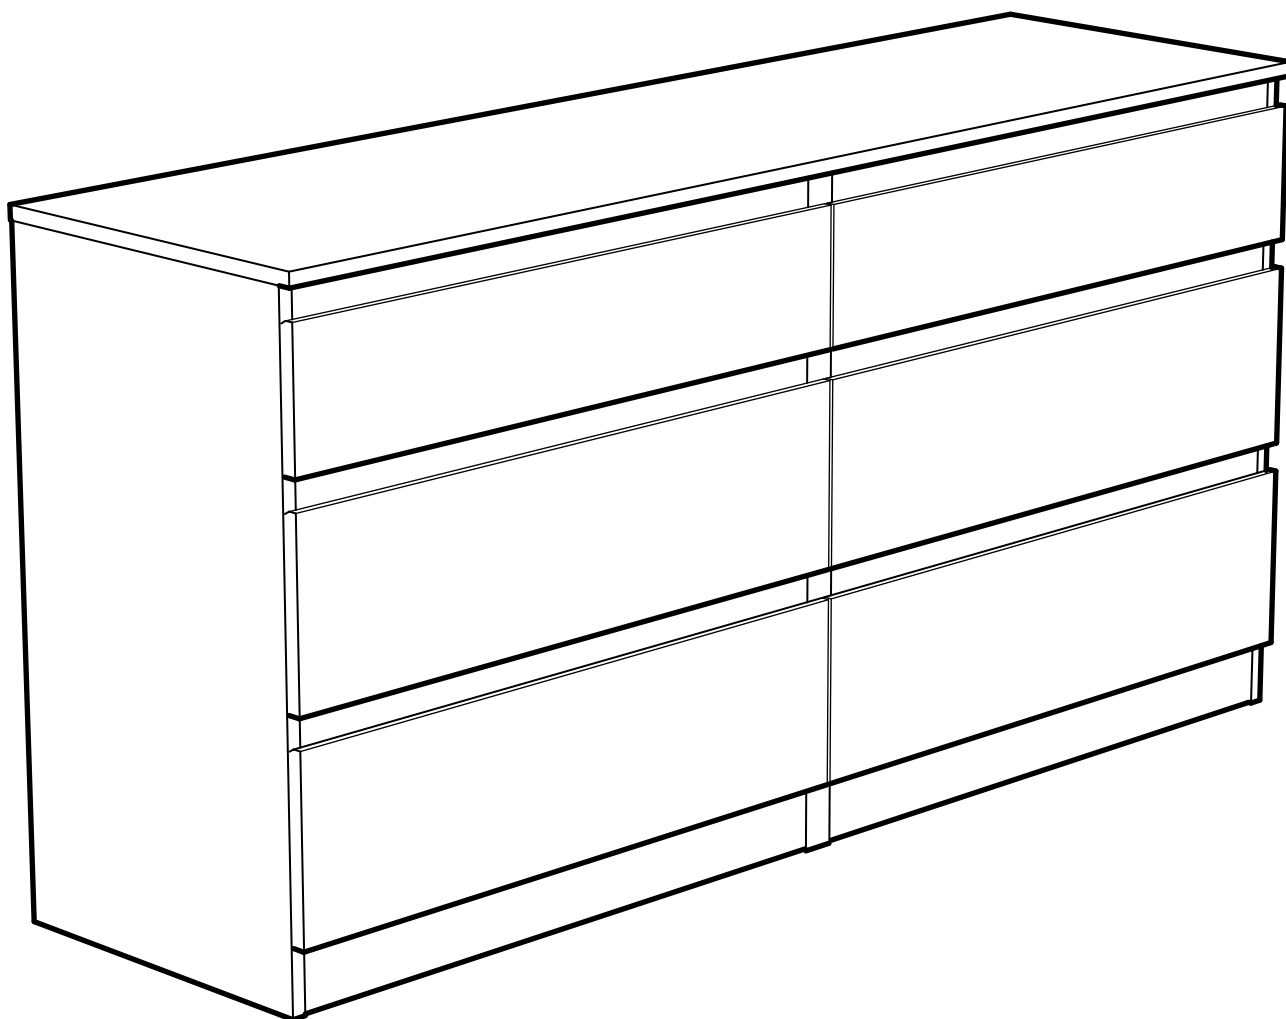

КАСТОР

КОМОД 6 ЯЩИКОВ

2x

4x

№ поз.	Наименование	Кол-во	Габаритные размеры, мм
1	крышка	1	1297×396×22
2	боковая стенка правая	1	694×380×16
3	боковая стенка левая	1	694×380×16
4	фасад ящика низкий	2	644×145×16
5	боковая стенка ящика правая (низкая)	2	350×95×12
6	боковая стенка ящика левая (низкая)	2	350×95×12
7	задняя стенка ящика (низкая)	2	590×92×12
8	фасад ящика высокий	4	644×193×16
9	боковая стенка ящика правая (высокая)	4	350×120×12
10	боковая стенка ящика левая (высокая)	4	350×120×12
11	задняя стенка ящика (высокая)	4	590×117×12
12	дно ящика	6	595×339×3
13	перегородка	1	694×377×32
14	цоколь фасадный	6	615×45×16
15	цоколь	4	615×65×16
16	задняя стенка (двойная)	2	641×656×2,5

2

3

7

6

7

8

A=B

9