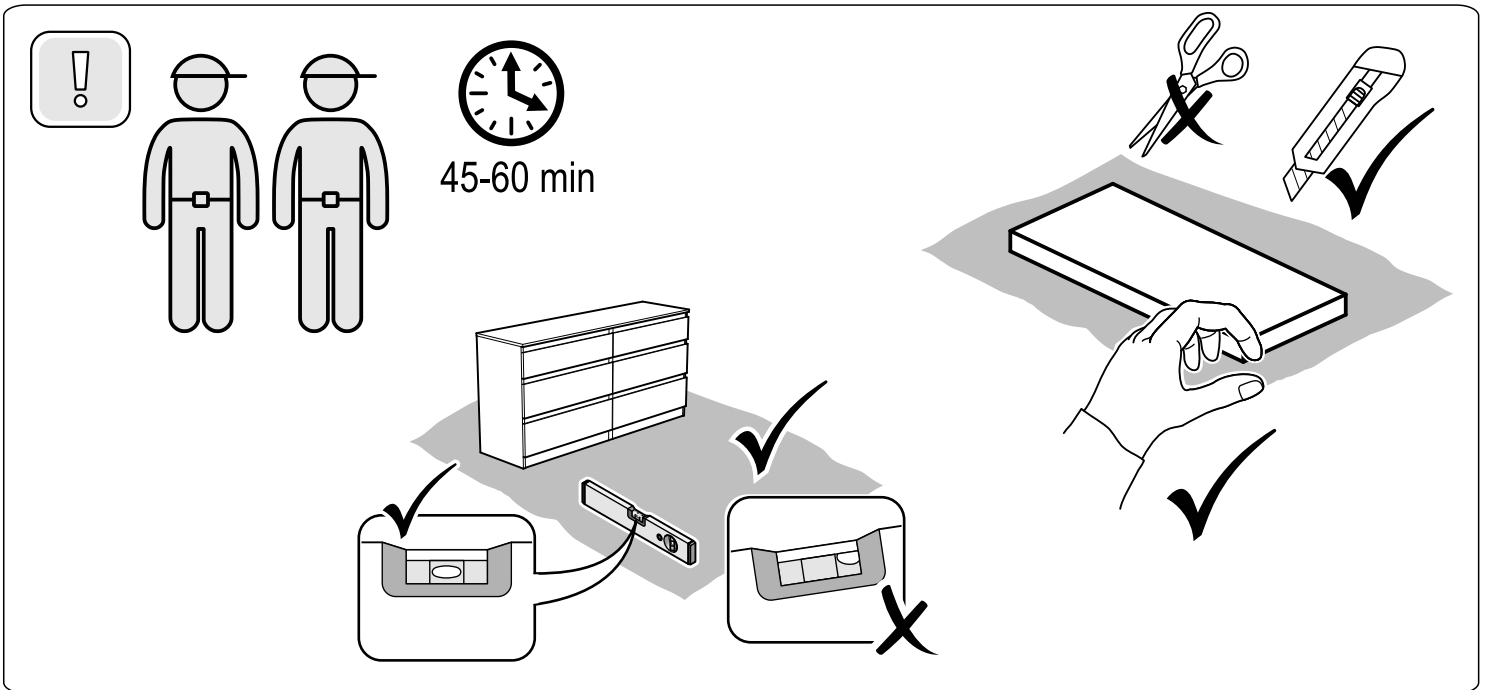

КАСТОР

КОМОД 6 ЯЩИКОВ

2x

4x

№ поз.	Наименование	Кол-во	Габаритные размеры, мм
1	крышка	1	1297×396×22
2	боковая стенка правая	1	694×380×16
3	боковая стенка левая	1	694×380×16
4	фасад ящика низкий	2	644×145×16
5	боковая стенка ящика правая (низкая)	2	350×95×12
6	боковая стенка ящика левая (низкая)	2	350×95×12
7	задняя стенка ящика (низкая)	2	590×92×12
8	фасад ящика высокий	4	644×193×16
9	боковая стенка ящика правая (высокая)	4	350×120×12
10	боковая стенка ящика левая (высокая)	4	350×120×12
11	задняя стенка ящика (высокая)	4	590×117×12
12	дно ящика	6	595×339×3
13	перегородка	1	694×377×32
14	цоколь фасадный	6	615×45×16
15	цоколь	4	615×65×16
16	задняя стенка (двойная)	2	641×656×2,5