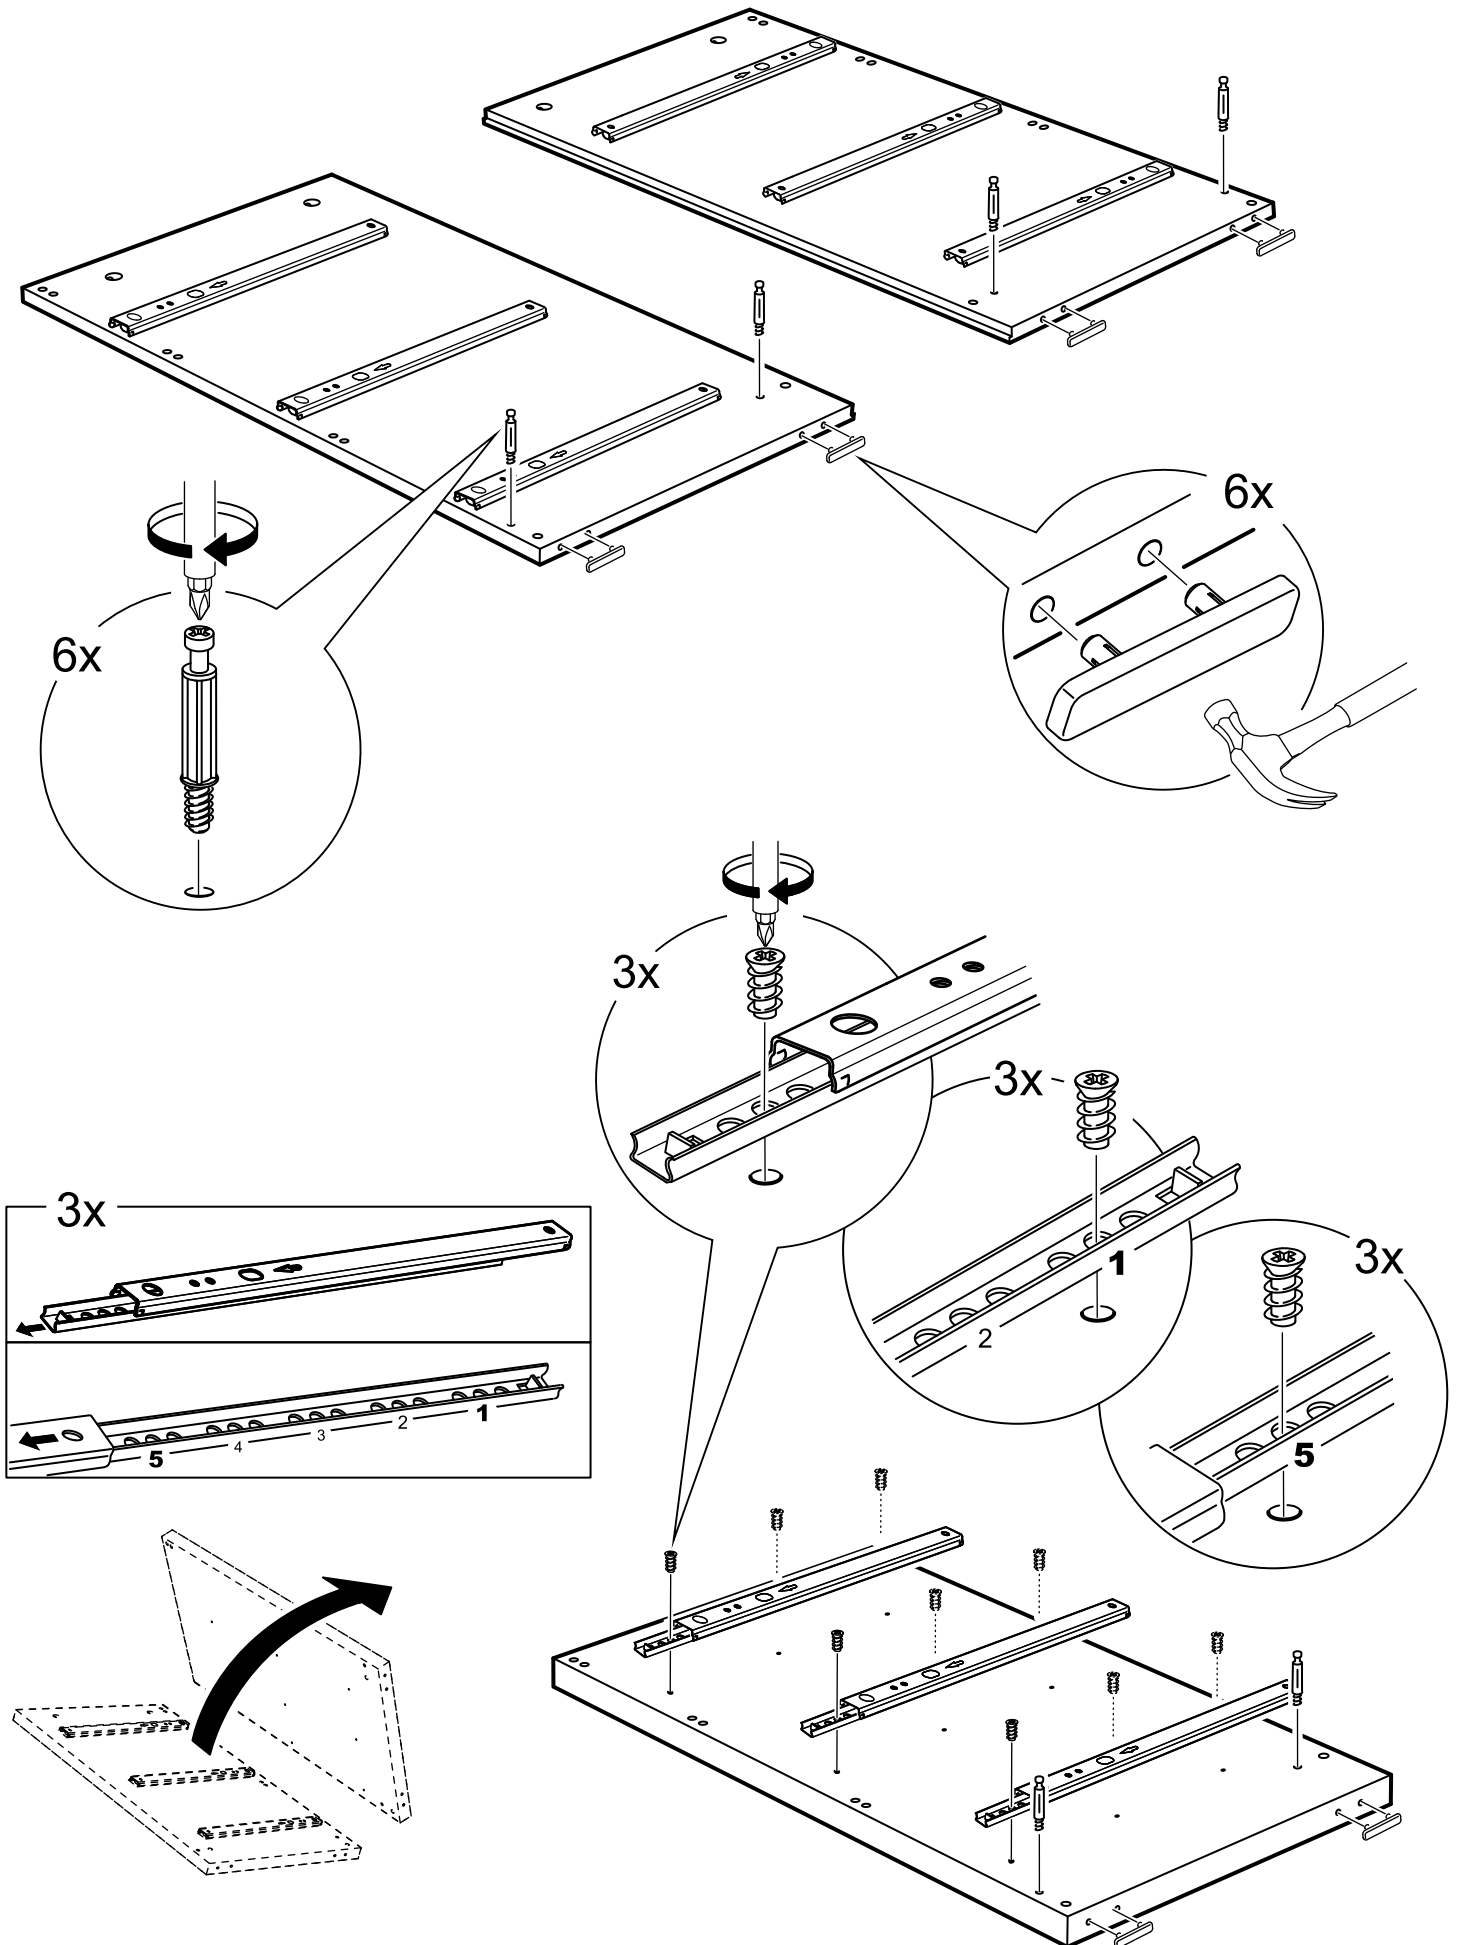

КАСТОР

КОМОД 6 ЯЩИКОВ

2x

4x

№ поз.	Наименование	Кол-во	Габаритные размеры, мм
1	крышка	1	1297×396×22
2	боковая стенка правая	1	694×380×16
3	боковая стенка левая	1	694×380×16
4	фасад ящика низкий	2	644×145×16
5	боковая стенка ящика правая (низкая)	2	350×95×12
6	боковая стенка ящика левая (низкая)	2	350×95×12
7	задняя стенка ящика (низкая)	2	590×92×12
8	фасад ящика высокий	4	644×193×16
9	боковая стенка ящика правая (высокая)	4	350×120×12
10	боковая стенка ящика левая (высокая)	4	350×120×12
11	задняя стенка ящика (высокая)	4	590×117×12
12	дно ящика	6	595×339×3
13	перегородка	1	694×377×32
14	цоколь фасадный	6	615×45×16
15	цоколь	4	615×65×16
16	задняя стенка (двойная)	2	641×656×2,5

2

3

7

6

7

8

A=B

9

10

10

11

12

13

14

↕
15

16

17

14

18

19