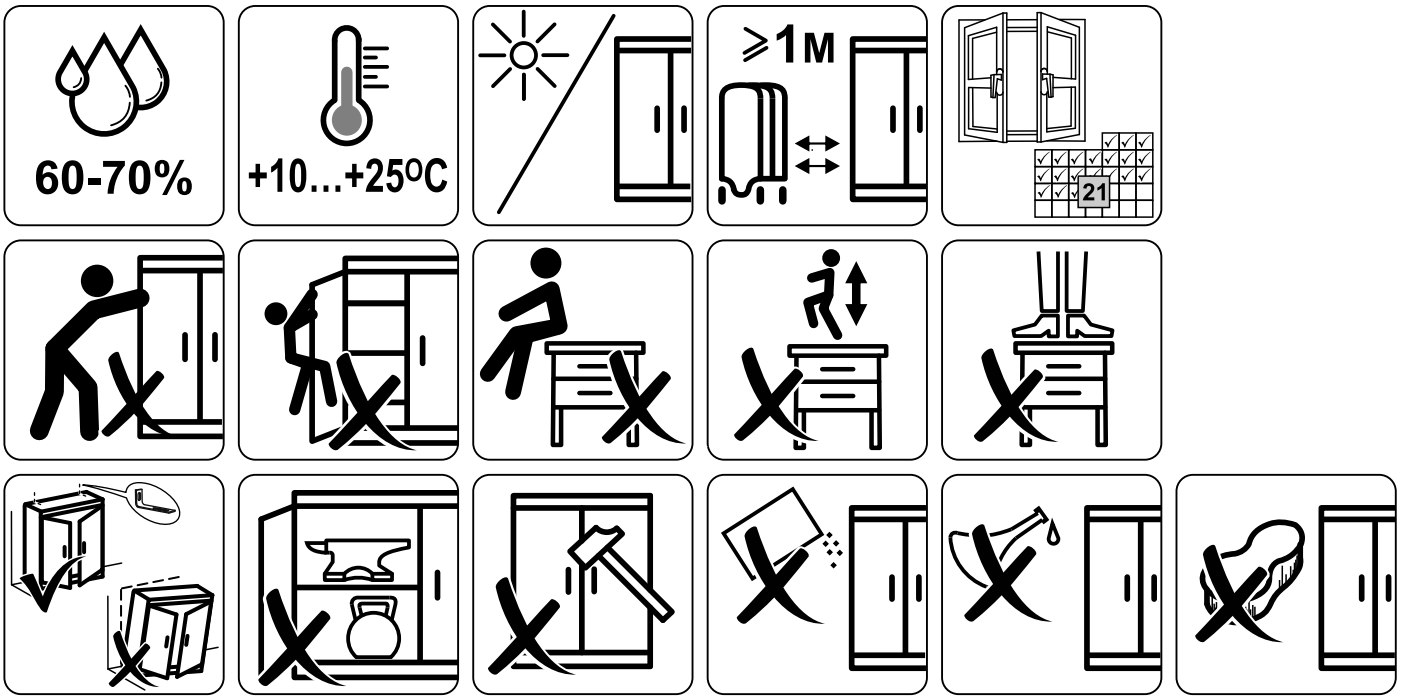

КАСТОР

КОМОД 6 ЯЩИКОВ

2x

4x

№ поз.	Наименование	Кол-во	Габаритные размеры, мм
1	крышка	1	1297×396×22
2	боковая стенка правая	1	694×380×16
3	боковая стенка левая	1	694×380×16
4	фасад ящика низкий	2	644×145×16
5	боковая стенка ящика правая (низкая)	2	350×95×12
6	боковая стенка ящика левая (низкая)	2	350×95×12
7	задняя стенка ящика (низкая)	2	590×92×12
8	фасад ящика высокий	4	644×193×16
9	боковая стенка ящика правая (высокая)	4	350×120×12
10	боковая стенка ящика левая (высокая)	4	350×120×12
11	задняя стенка ящика (высокая)	4	590×117×12
12	дно ящика	6	595×339×3
13	перегородка	1	694×377×32
14	цоколь фасадный	6	615×45×16
15	цоколь	4	615×65×16
16	задняя стенка (двойная)	2	641×656×2,5