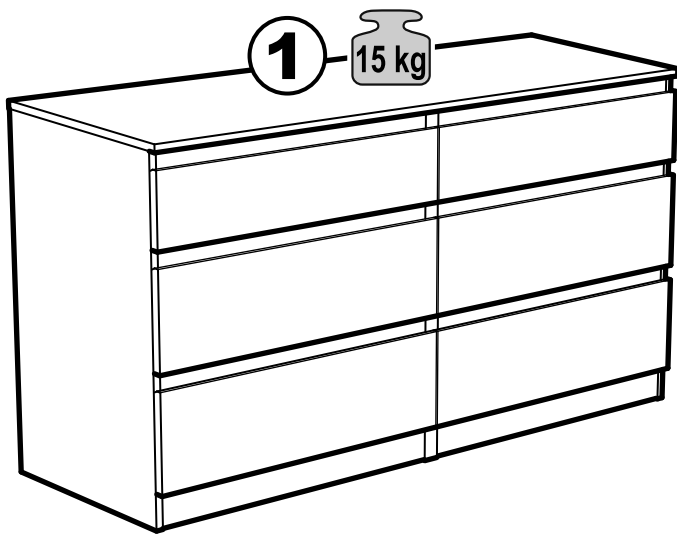

КАСТОР

КОМОД 6 ЯЩИКОВ

2x

4x

№ поз.	Наименование	Кол-во	Габаритные размеры, мм
1	крышка	1	1297×396×22
2	боковая стенка правая	1	694×380×16
3	боковая стенка левая	1	694×380×16
4	фасад ящика низкий	2	644×145×16
5	боковая стенка ящика правая (низкая)	2	350×95×12
6	боковая стенка ящика левая (низкая)	2	350×95×12
7	задняя стенка ящика (низкая)	2	590×92×12
8	фасад ящика высокий	4	644×193×16
9	боковая стенка ящика правая (высокая)	4	350×120×12
10	боковая стенка ящика левая (высокая)	4	350×120×12
11	задняя стенка ящика (высокая)	4	590×117×12
12	дно ящика	6	595×339×3
13	перегородка	1	694×377×32
14	цоколь фасадный	6	615×45×16
15	цоколь	4	615×65×16
16	задняя стенка (двойная)	2	641×656×2,5