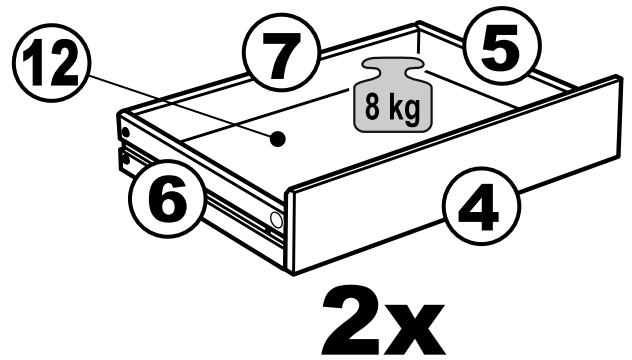

КАСТОР

КОМОД 6 ЯЩИКОВ

2x

4x

№ поз.	Наименование	Кол-во	Габаритные размеры, мм
1	крышка	1	1297×396×22
2	боковая стенка правая	1	694×380×16
3	боковая стенка левая	1	694×380×16
4	фасад ящика низкий	2	644×145×16
5	боковая стенка ящика правая (низкая)	2	350×95×12
6	боковая стенка ящика левая (низкая)	2	350×95×12
7	задняя стенка ящика (низкая)	2	590×92×12
8	фасад ящика высокий	4	644×193×16
9	боковая стенка ящика правая (высокая)	4	350×120×12
10	боковая стенка ящика левая (высокая)	4	350×120×12
11	задняя стенка ящика (высокая)	4	590×117×12
12	дно ящика	6	595×339×3
13	перегородка	1	694×377×32
14	цоколь фасадный	6	615×45×16
15	цоколь	4	615×65×16
16	задняя стенка (двойная)	2	641×656×2,5