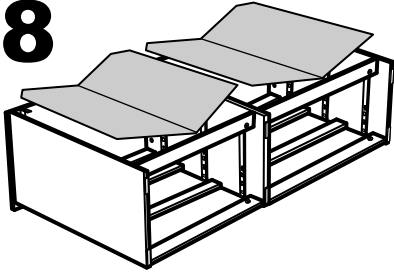

КАСТОР

КОМОД 6 ЯЩИКОВ

2x

4x

№ поз.	Наименование	Кол-во	Габаритные размеры, мм
1	крышка	1	1297×396×22
2	боковая стенка правая	1	694×380×16
3	боковая стенка левая	1	694×380×16
4	фасад ящика низкий	2	644×145×16
5	боковая стенка ящика правая (низкая)	2	350×95×12
6	боковая стенка ящика левая (низкая)	2	350×95×12
7	задняя стенка ящика (низкая)	2	590×92×12
8	фасад ящика высокий	4	644×193×16
9	боковая стенка ящика правая (высокая)	4	350×120×12
10	боковая стенка ящика левая (высокая)	4	350×120×12
11	задняя стенка ящика (высокая)	4	590×117×12
12	дно ящика	6	595×339×3
13	перегородка	1	694×377×32
14	цоколь фасадный	6	615×45×16
15	цоколь	4	615×65×16
16	задняя стенка (двойная)	2	641×656×2,5

2

3

7

6

7

8

A=B

9