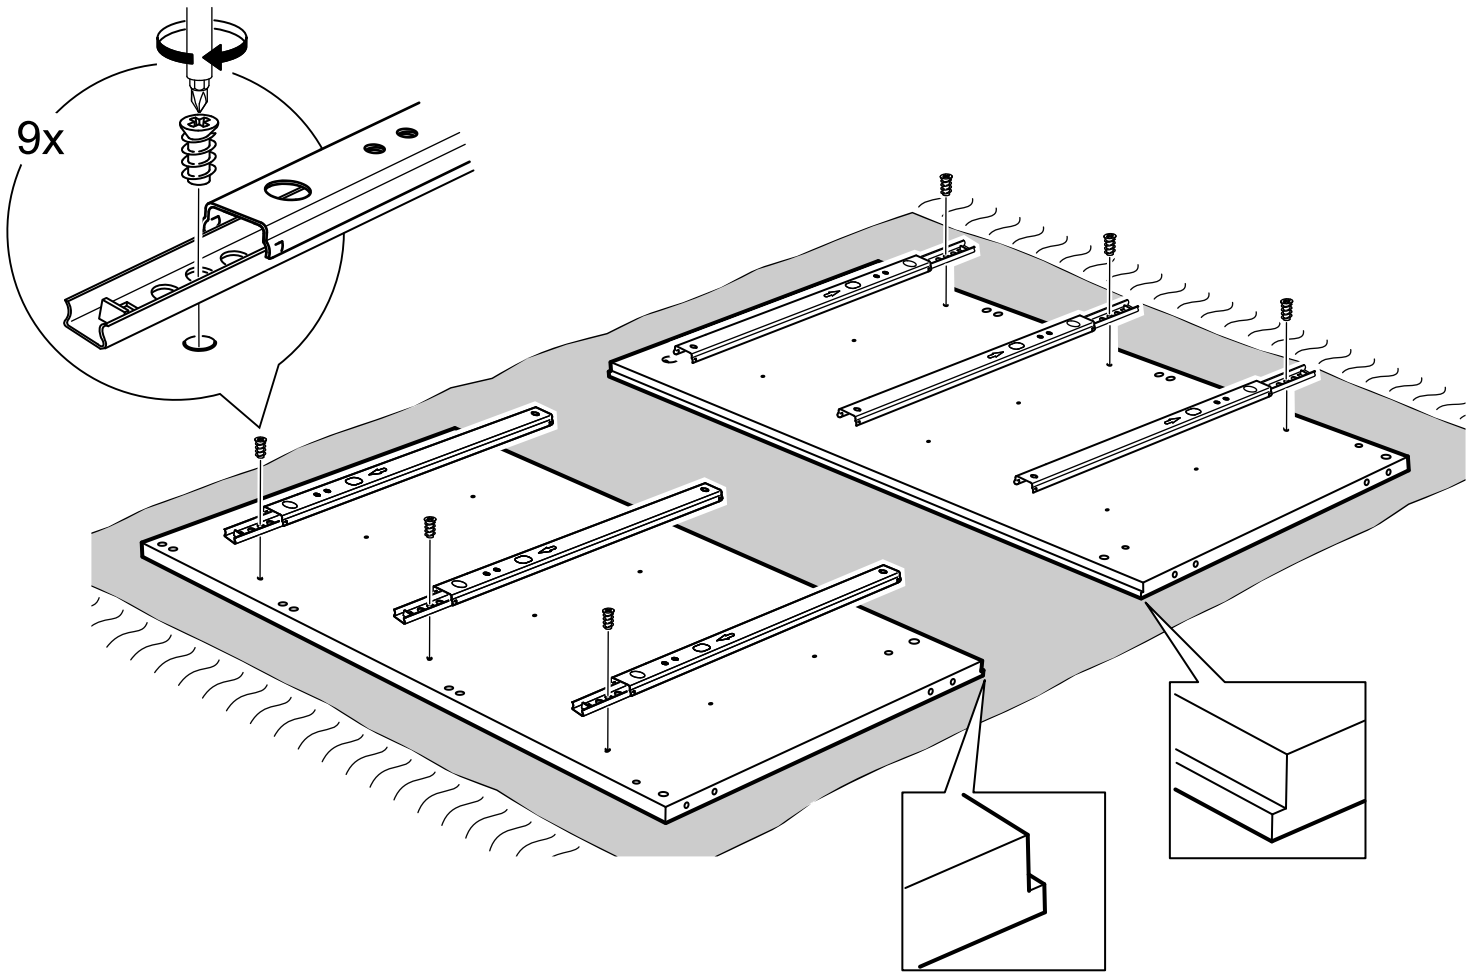

КАСТОР

КОМОД 6 ЯЩИКОВ

2x

4x

№ поз.	Наименование	Кол-во	Габаритные размеры, мм
1	крышка	1	1297×396×22
2	боковая стенка правая	1	694×380×16
3	боковая стенка левая	1	694×380×16
4	фасад ящика низкий	2	644×145×16
5	боковая стенка ящика правая (низкая)	2	350×95×12
6	боковая стенка ящика левая (низкая)	2	350×95×12
7	задняя стенка ящика (низкая)	2	590×92×12
8	фасад ящика высокий	4	644×193×16
9	боковая стенка ящика правая (высокая)	4	350×120×12
10	боковая стенка ящика левая (высокая)	4	350×120×12
11	задняя стенка ящика (высокая)	4	590×117×12
12	дно ящика	6	595×339×3
13	перегородка	1	694×377×32
14	цоколь фасадный	6	615×45×16
15	цоколь	4	615×65×16
16	задняя стенка (двойная)	2	641×656×2,5