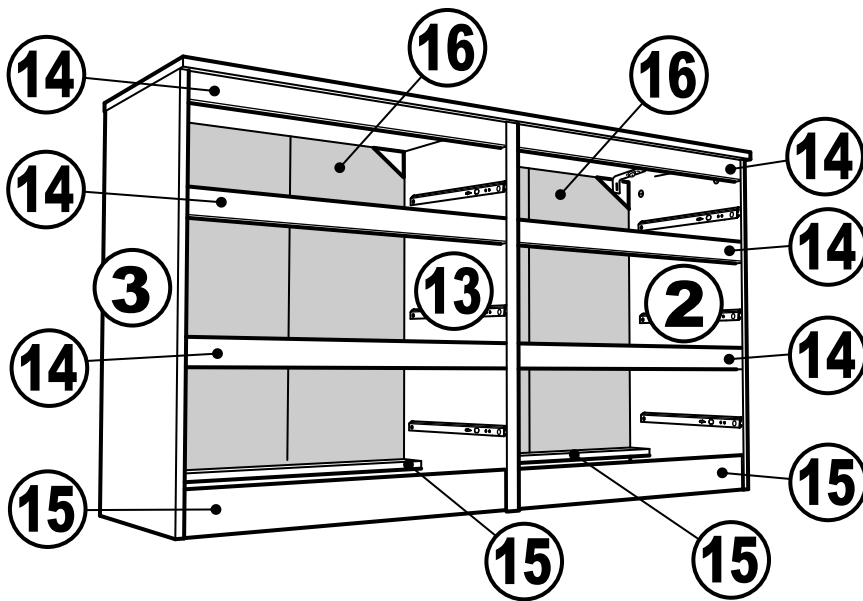

КАСТОР

КОМОД 6 ЯЩИКОВ

2x

4x

№ поз.	Наименование	Кол-во	Габаритные размеры, мм
1	крышка	1	1297×396×22
2	боковая стенка правая	1	694×380×16
3	боковая стенка левая	1	694×380×16
4	фасад ящика низкий	2	644×145×16
5	боковая стенка ящика правая (низкая)	2	350×95×12
6	боковая стенка ящика левая (низкая)	2	350×95×12
7	задняя стенка ящика (низкая)	2	590×92×12
8	фасад ящика высокий	4	644×193×16
9	боковая стенка ящика правая (высокая)	4	350×120×12
10	боковая стенка ящика левая (высокая)	4	350×120×12
11	задняя стенка ящика (высокая)	4	590×117×12
12	дно ящика	6	595×339×3
13	перегородка	1	694×377×32
14	цоколь фасадный	6	615×45×16
15	цоколь	4	615×65×16
16	задняя стенка (двойная)	2	641×656×2,5