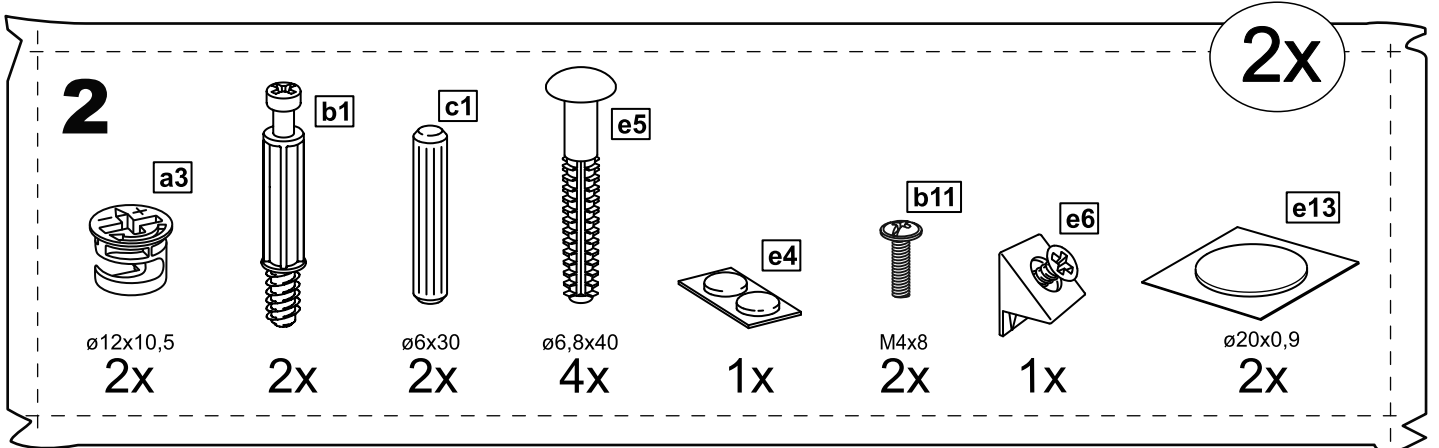

КАСТОР

КОМОД 6 ЯЩИКОВ

2x

4x

№ поз.	Наименование	Кол-во	Габаритные размеры, мм
1	крышка	1	1297×396×22
2	боковая стенка правая	1	694×380×16
3	боковая стенка левая	1	694×380×16
4	фасад ящика низкий	2	644×145×16
5	боковая стенка ящика правая (низкая)	2	350×95×12
6	боковая стенка ящика левая (низкая)	2	350×95×12
7	задняя стенка ящика (низкая)	2	590×92×12
8	фасад ящика высокий	4	644×193×16
9	боковая стенка ящика правая (высокая)	4	350×120×12
10	боковая стенка ящика левая (высокая)	4	350×120×12
11	задняя стенка ящика (высокая)	4	590×117×12
12	дно ящика	6	595×339×3
13	перегородка	1	694×377×32
14	цоколь фасадный	6	615×45×16
15	цоколь	4	615×65×16
16	задняя стенка (двойная)	2	641×656×2,5