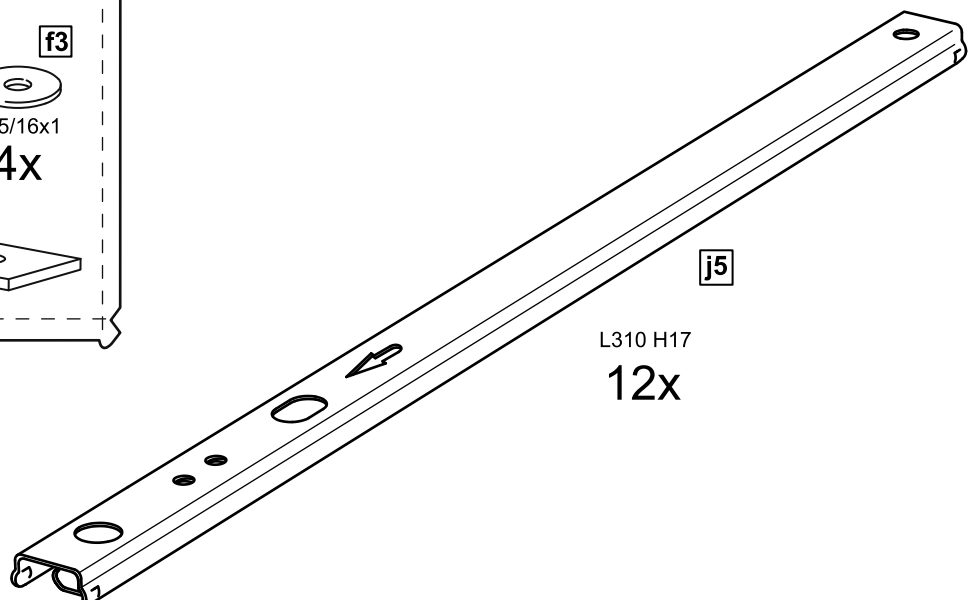

КАСТОР

КОМОД 6 ЯЩИКОВ

2x

4x

№ поз.	Наименование	Кол-во	Габаритные размеры, мм
1	крышка	1	1297×396×22
2	боковая стенка правая	1	694×380×16
3	боковая стенка левая	1	694×380×16
4	фасад ящика низкий	2	644×145×16
5	боковая стенка ящика правая (низкая)	2	350×95×12
6	боковая стенка ящика левая (низкая)	2	350×95×12
7	задняя стенка ящика (низкая)	2	590×92×12
8	фасад ящика высокий	4	644×193×16
9	боковая стенка ящика правая (высокая)	4	350×120×12
10	боковая стенка ящика левая (высокая)	4	350×120×12
11	задняя стенка ящика (высокая)	4	590×117×12
12	дно ящика	6	595×339×3
13	перегородка	1	694×377×32
14	цоколь фасадный	6	615×45×16
15	цоколь	4	615×65×16
16	задняя стенка (двойная)	2	641×656×2,5