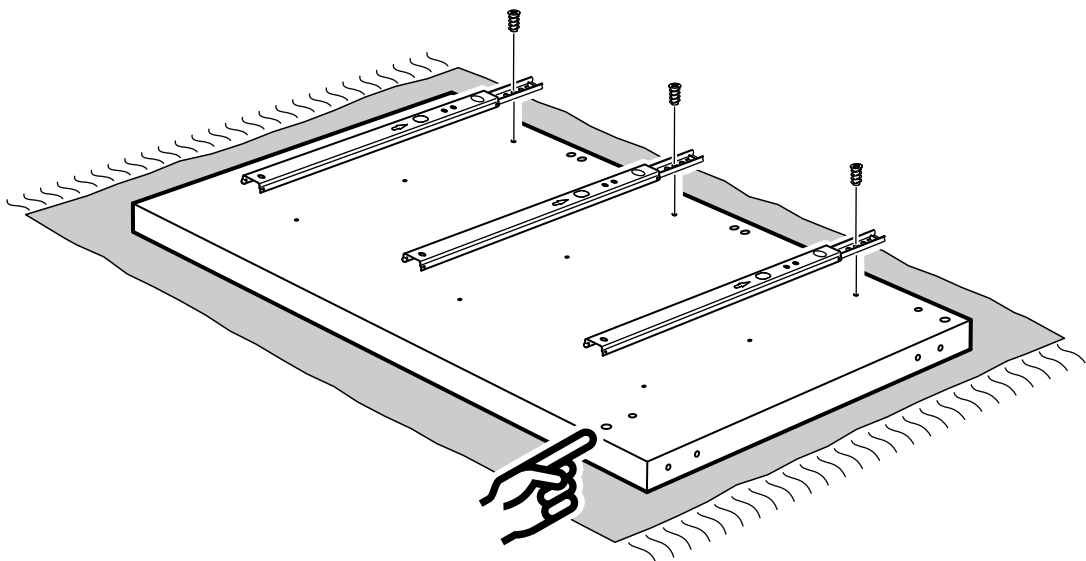

КАСТОР

КОМОД 6 ЯЩИКОВ

2x

4x

№ поз.	Наименование	Кол-во	Габаритные размеры, мм
1	крышка	1	1297×396×22
2	боковая стенка правая	1	694×380×16
3	боковая стенка левая	1	694×380×16
4	фасад ящика низкий	2	644×145×16
5	боковая стенка ящика правая (низкая)	2	350×95×12
6	боковая стенка ящика левая (низкая)	2	350×95×12
7	задняя стенка ящика (низкая)	2	590×92×12
8	фасад ящика высокий	4	644×193×16
9	боковая стенка ящика правая (высокая)	4	350×120×12
10	боковая стенка ящика левая (высокая)	4	350×120×12
11	задняя стенка ящика (высокая)	4	590×117×12
12	дно ящика	6	595×339×3
13	перегородка	1	694×377×32
14	цоколь фасадный	6	615×45×16
15	цоколь	4	615×65×16
16	задняя стенка (двойная)	2	641×656×2,5