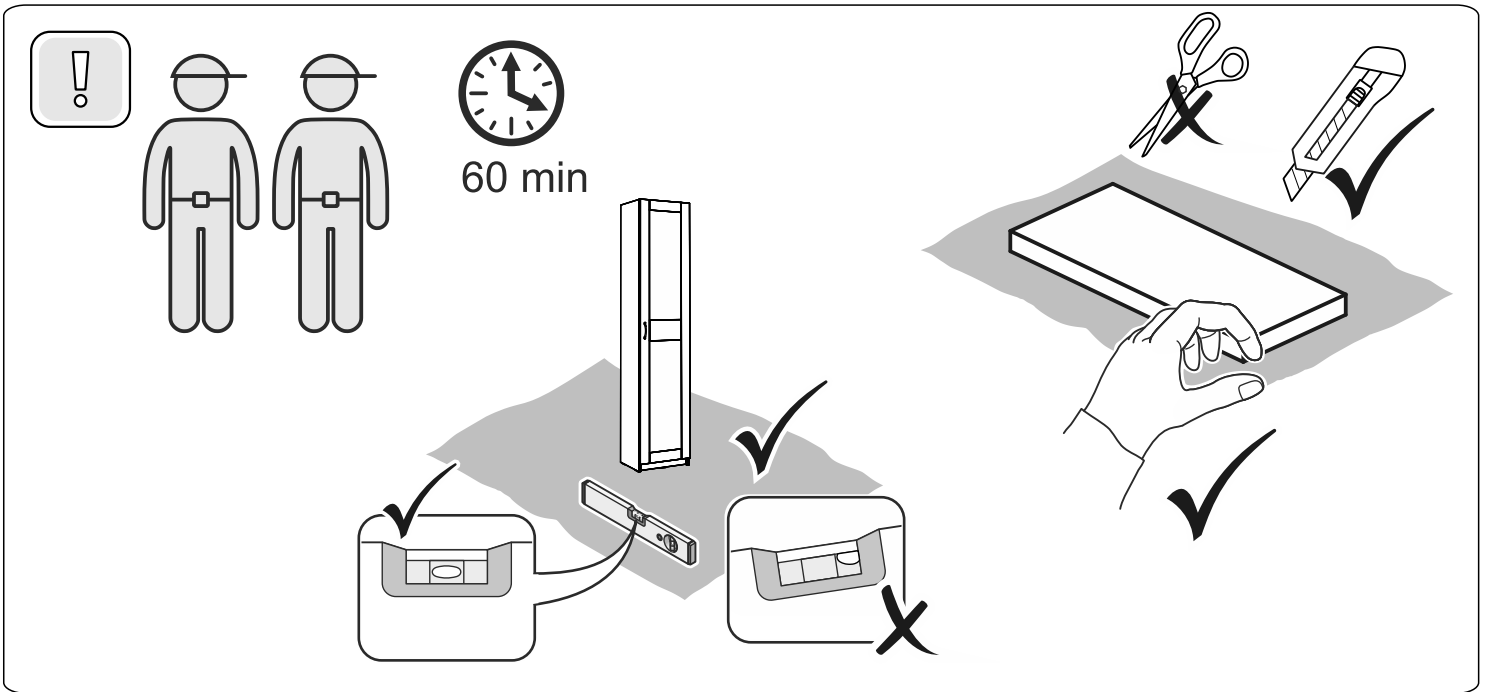

МАКС

шкаф 1 дверь 500x383

возможны два варианта сборки изделия:

№ поз.	Наименование	Кол-во	Габаритные размеры, мм
1	боковая стенка	2	2323×365×18
2	крышка \ дно	2	464×363,5×18
3	полка	2	464×360×18
4	цоколь	2	464×64×18
5	дверь	1	2258×497×18
6	задняя стенка	1	2247×489×3