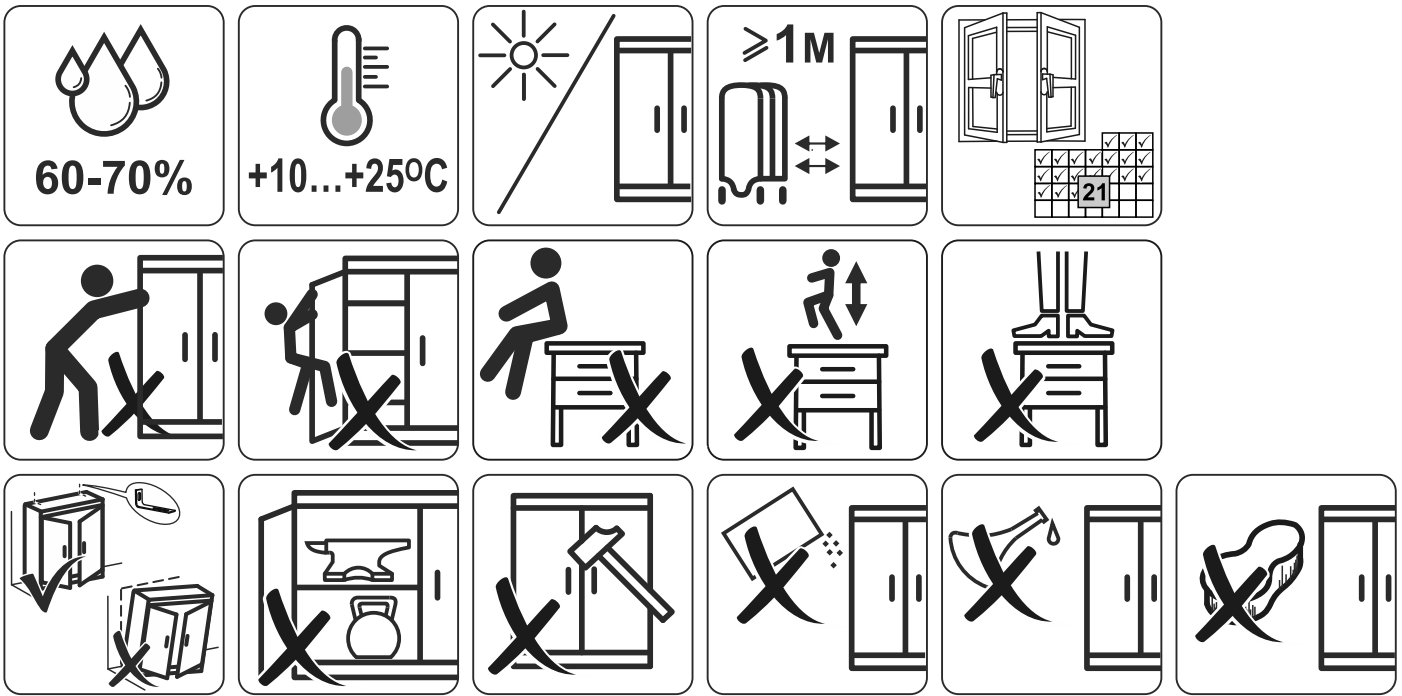

МАКС

шкаф 1 дверь 500x383

возможны два варианта сборки изделия:

№ поз.	Наименование	Кол-во	Габаритные размеры, мм
1	боковая стенка	2	2323×365×18
2	крышка \ дно	2	464×363,5×18
3	полка	2	464×360×18
4	цоколь	2	464×64×18
5	дверь	1	2258×497×18
6	задняя стенка	1	2247×489×3