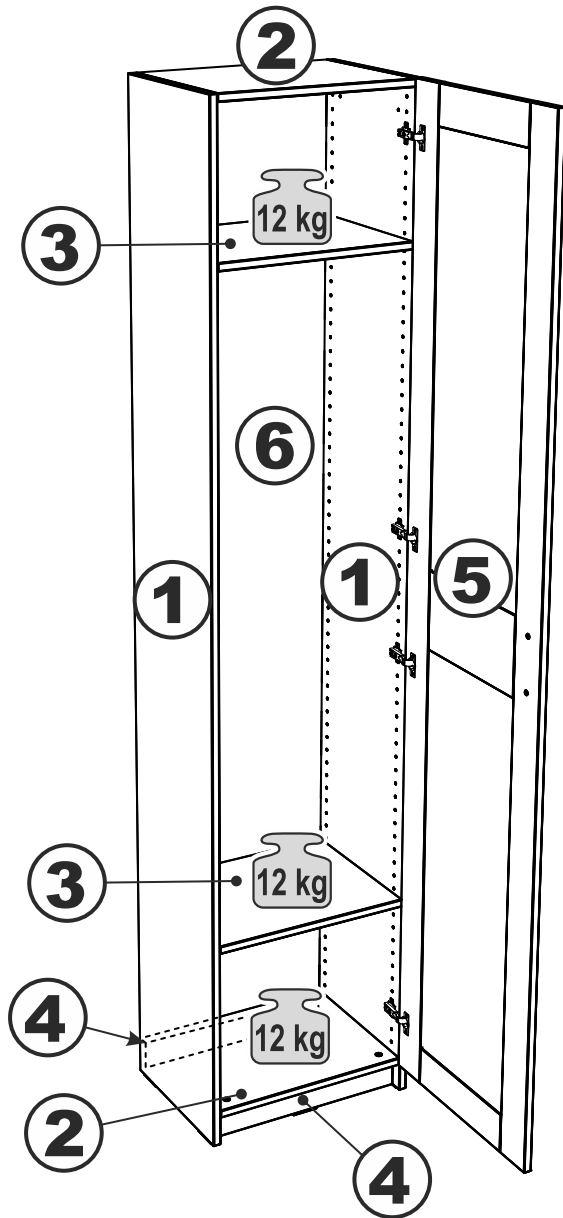

МАКС

шкаф 1 дверь 500x383

возможны два варианта сборки изделия:

№ поз.	Наименование	Кол-во	Габаритные размеры, мм
1	боковая стенка	2	2323×365×18
2	крышка \ дно	2	464×363,5×18
3	полка	2	464×360×18
4	цоколь	2	464×64×18
5	дверь	1	2258×497×18
6	задняя стенка	1	2247×489×3

1

ø15x12
8x

ø4,5x14,5
8x

ø6,3x13
4x

M4x20
4x

M4x18
2x

M4 ø4.9x25
2x

ø6,2x13
4x

2x

29,5x15
2x

8x

ø5x30
16x

ø5 11x12,5
8x

6x

ø1,4x25
2x

30x25
2x

45x42x32
2x

45x49x8.5
2x

h2

1x

4x

4x

ø20x0,9
8x

1