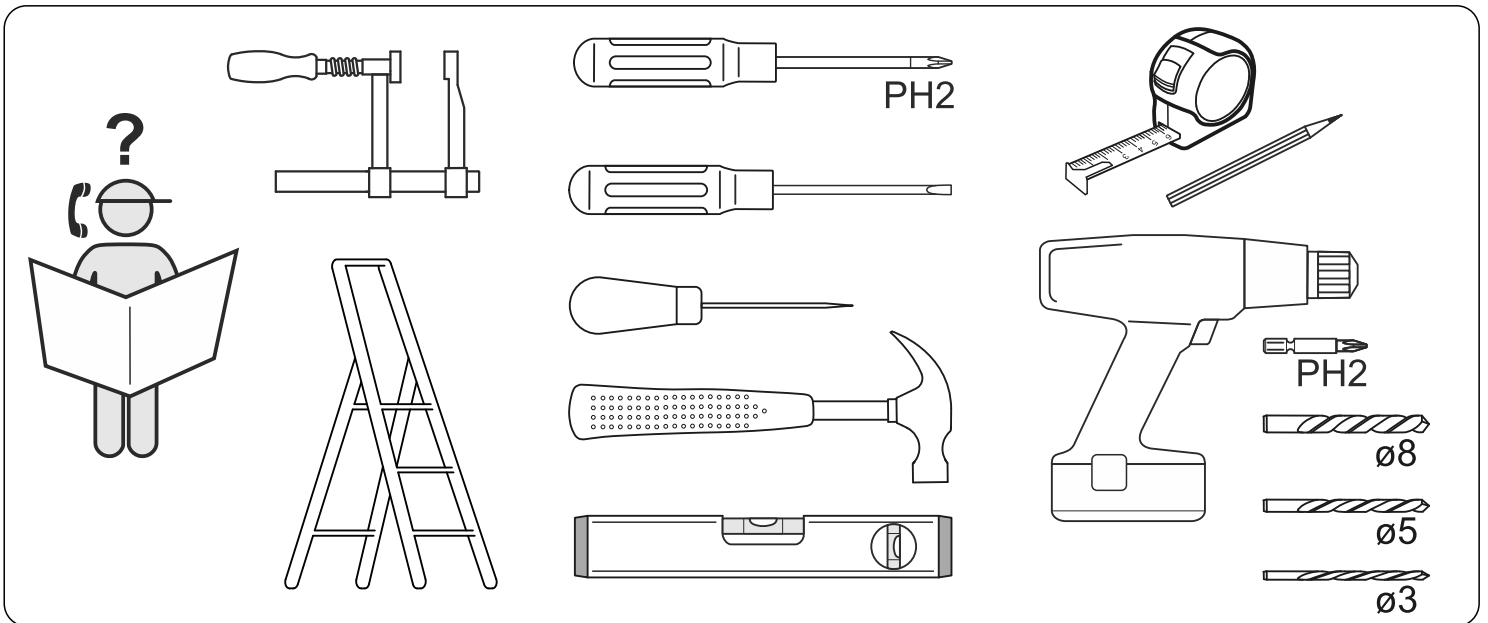

шкаф 2двери 1000х607

№ поз.	Наименование	Кол-во	Габаритные размеры, мм
1	боковая стенка	2	2323×589×18
2	крышка \ дно	2	964×587,5×18
3	полка	2	964×584×18
4	цоколь	2	964×64×18
5	дверь	2	2258×497×18
6	задняя стенка	1	2247×989×3