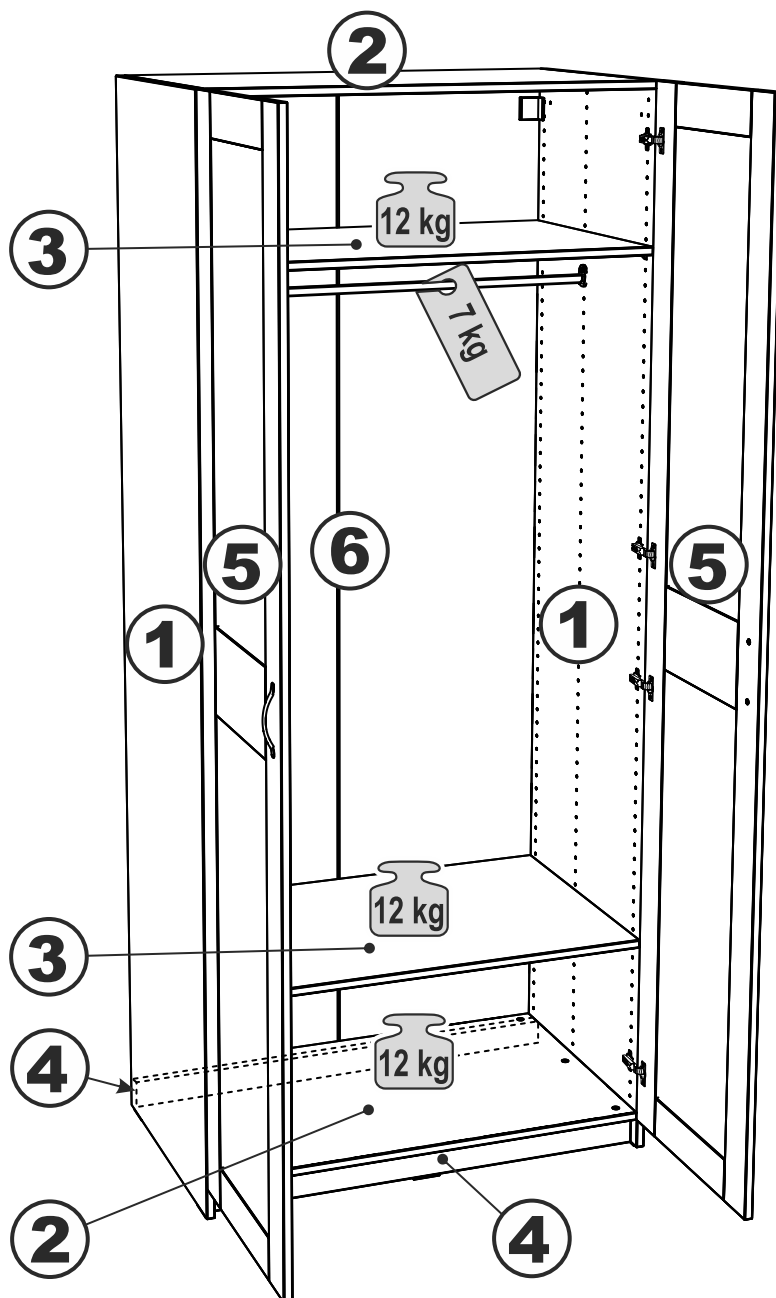

МАКС

шкаф 2двери 750х607

шкаф 2двери 1000х607

шкаф 2двери 750x607

№ поз.	Наименование	Кол-во	Габаритные размеры, мм
1	боковая стенка	2	2323×589×18
2	крышка \ дно	2	714×587,5×18
3	полка	2	714×584×18
4	цоколь	2	714×64×18
5	дверь	2	2258×372×18
6	задняя стенка	1	2247×739×3

шкаф 2двери 1000х607

№ поз.	Наименование	Кол-во	Габаритные размеры, мм
1	боковая стенка	2	2323×589×18
2	крышка \ дно	2	964×587,5×18
3	полка	2	964×584×18
4	цоколь	2	964×64×18
5	дверь	2	2258×497×18
6	задняя стенка	1	2247×989×3

1

ø15x12
12x

ø4,5x14,5
16x

ø6,3x13
6x

M4x20
4x

M4x18
2x

M4 ø4.9x25
2x

ø6,2x13
4x

30x25
2x

45x42x32
2x

45x49x8.5
2x

h2

2x

8x

8x

ø20x0,9
12x