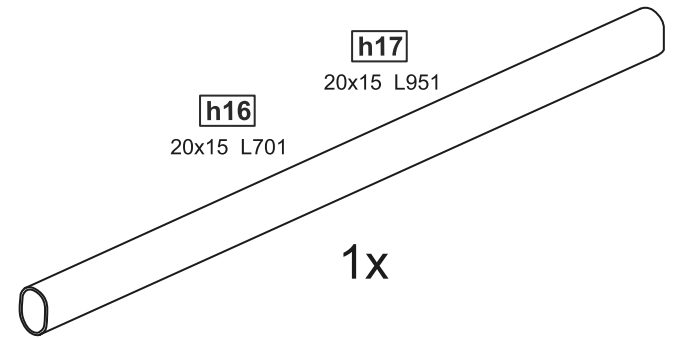

МАКС

шкаф 2двери 750х607

шкаф 2двери 1000х607

шкаф 2двери 750x607

№ поз.	Наименование	Кол-во	Габаритные размеры, мм
1	боковая стенка	2	2323×589×18
2	крышка \ дно	2	714×587,5×18
3	полка	2	714×584×18
4	цоколь	2	714×64×18
5	дверь	2	2258×372×18
6	задняя стенка	1	2247×739×3

шкаф 2двери 1000х607

№ поз.	Наименование	Кол-во	Габаритные размеры, мм
1	боковая стенка	2	2323×589×18
2	крышка \ дно	2	964×587,5×18
3	полка	2	964×584×18
4	цоколь	2	964×64×18
5	дверь	2	2258×497×18
6	задняя стенка	1	2247×989×3

2x

29,5x15
2x

12x

ø5x30
16x

ø5 11x12,5
12x

6x

2x

ø1,4x25
2x

30x25
2x

45x42x32
2x

45x49x8.5
2x

h2

2x

8x

8x

ø20x0,9
12x