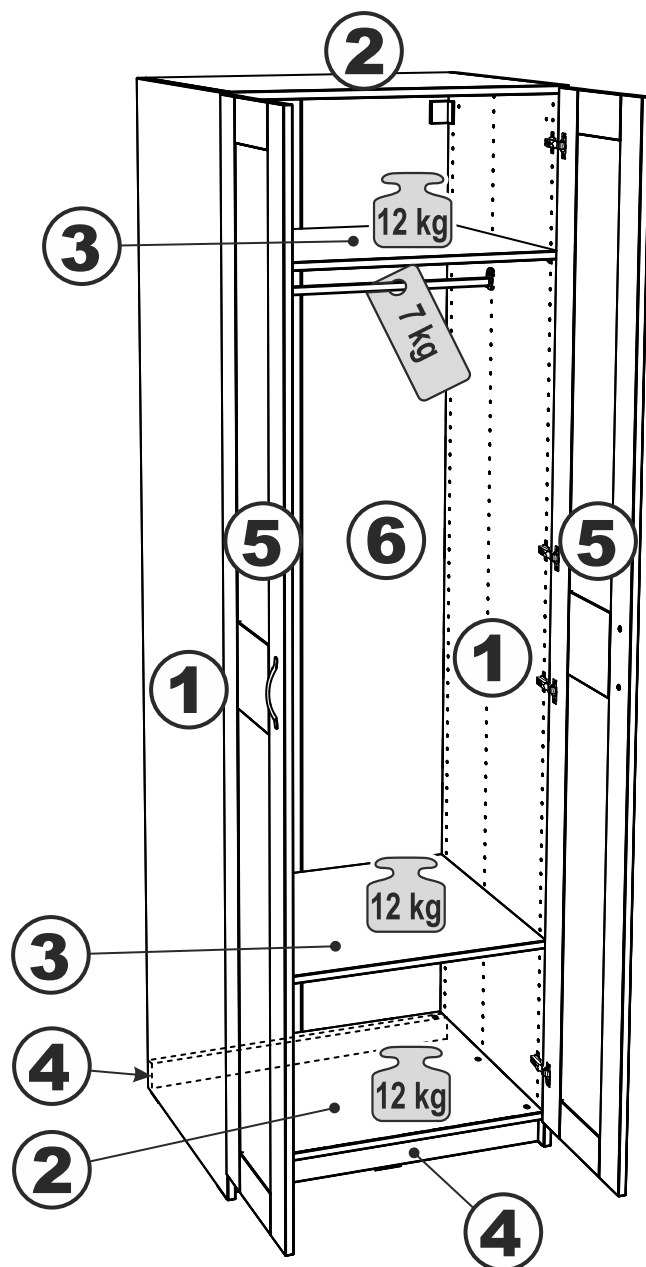

МАКС

шкаф 2двери 750х607

шкаф 2двери 1000х607

шкаф 2двери 750x607

№ поз.	Наименование	Кол-во	Габаритные размеры, мм
1	боковая стенка	2	2323×589×18
2	крышка \ дно	2	714×587,5×18
3	полка	2	714×584×18
4	цоколь	2	714×64×18
5	дверь	2	2258×372×18
6	задняя стенка	1	2247×739×3

шкаф 2двери 1000х607

№ поз.	Наименование	Кол-во	Габаритные размеры, мм
1	боковая стенка	2	2323×589×18
2	крышка \ дно	2	964×587,5×18
3	полка	2	964×584×18
4	цоколь	2	964×64×18
5	дверь	2	2258×497×18
6	задняя стенка	1	2247×989×3

1

ø15x12
12x

ø4,5x14,5
16x

ø6,3x13
6x

M4x20
4x

M4x18
2x

M4 ø4.9x25
2x

ø6,2x13
4x

30x25
2x

45x42x32
2x

45x49x8.5
2x

h2

2x

8x

8x

ø20x0,9
12x