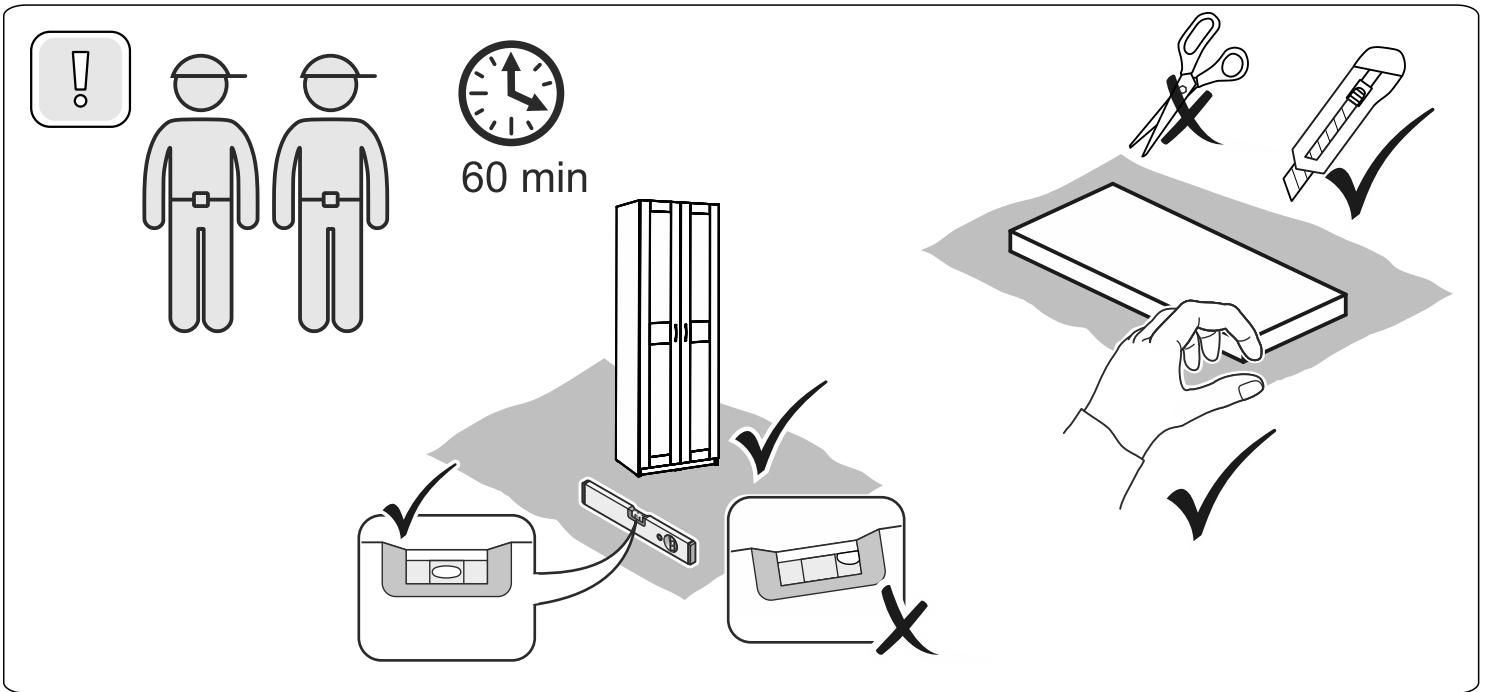

шкаф 2двери 1000х607

№ поз.	Наименование	Кол-во	Габаритные размеры, мм
1	боковая стенка	2	2323×589×18
2	крышка \ дно	2	964×587,5×18
3	полка	2	964×584×18
4	цоколь	2	964×64×18
5	дверь	2	2258×497×18
6	задняя стенка	1	2247×989×3