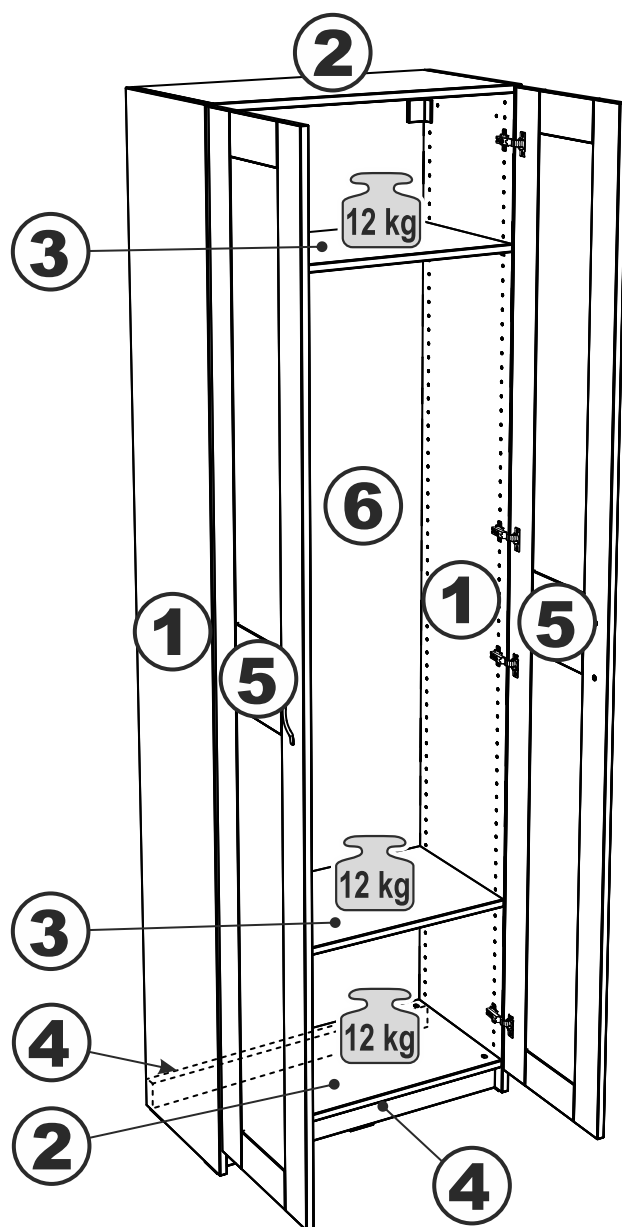

МАКС

шкаф 2двери 750х383

шкаф 2двери 1000х383

шкаф 2двери 750х383

№ поз.	Наименование	Кол-во	Габаритные размеры, мм
1	боковая стенка	2	2323×365×18
2	крышка \ дно	2	714×363,5×18
3	полка	2	714×360×18
4	цоколь	2	714×64×18
5	дверь	2	2258×372×18
6	задняя стенка	1	2247×739×3

шкаф 2двери 1000х383

№ поз.	Наименование	Кол-во	Габаритные размеры, мм
1	боковая стенка	2	2323×365×18
2	крышка \ дно	2	964×363,5×18
3	полка	2	964×360×18
4	цоколь	2	964×64×18
5	дверь	2	2258×497×18
6	задняя стенка	1	2247×989×3

1

ø15x12
8x

ø4,5x14,5
16x

ø6,3x13
4x

M4x20
4x

M4x18
2x

M4 ø4.9x25
2x

ø6,2x13
4x

45x42x32
2x

45x49x8.5
2x

h2

2x

8x

8x

ø20x0,9
8x

1