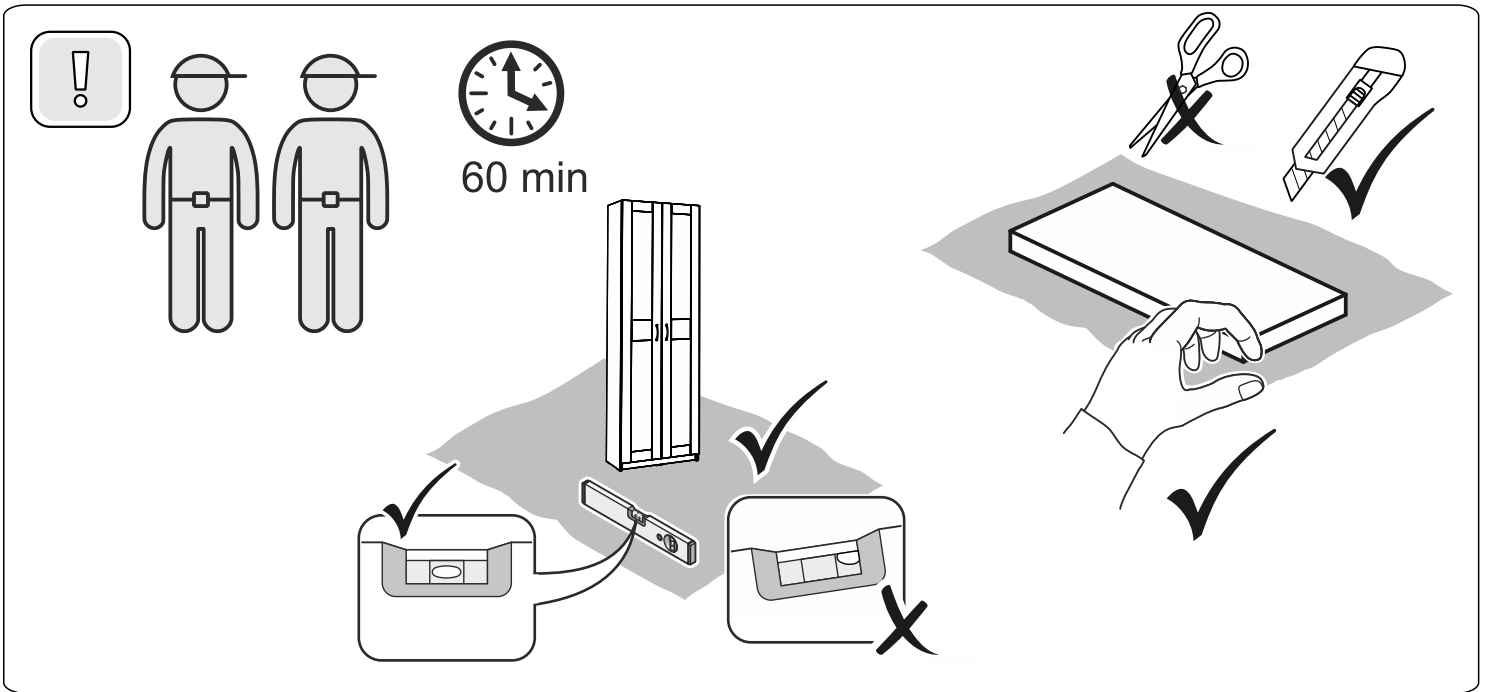

шкаф 2двери 1000х383

№ поз.	Наименование	Кол-во	Габаритные размеры, мм
1	боковая стенка	2	2323×365×18
2	крышка \ дно	2	964×363,5×18
3	полка	2	964×360×18
4	цоколь	2	964×64×18
5	дверь	2	2258×497×18
6	задняя стенка	1	2247×989×3