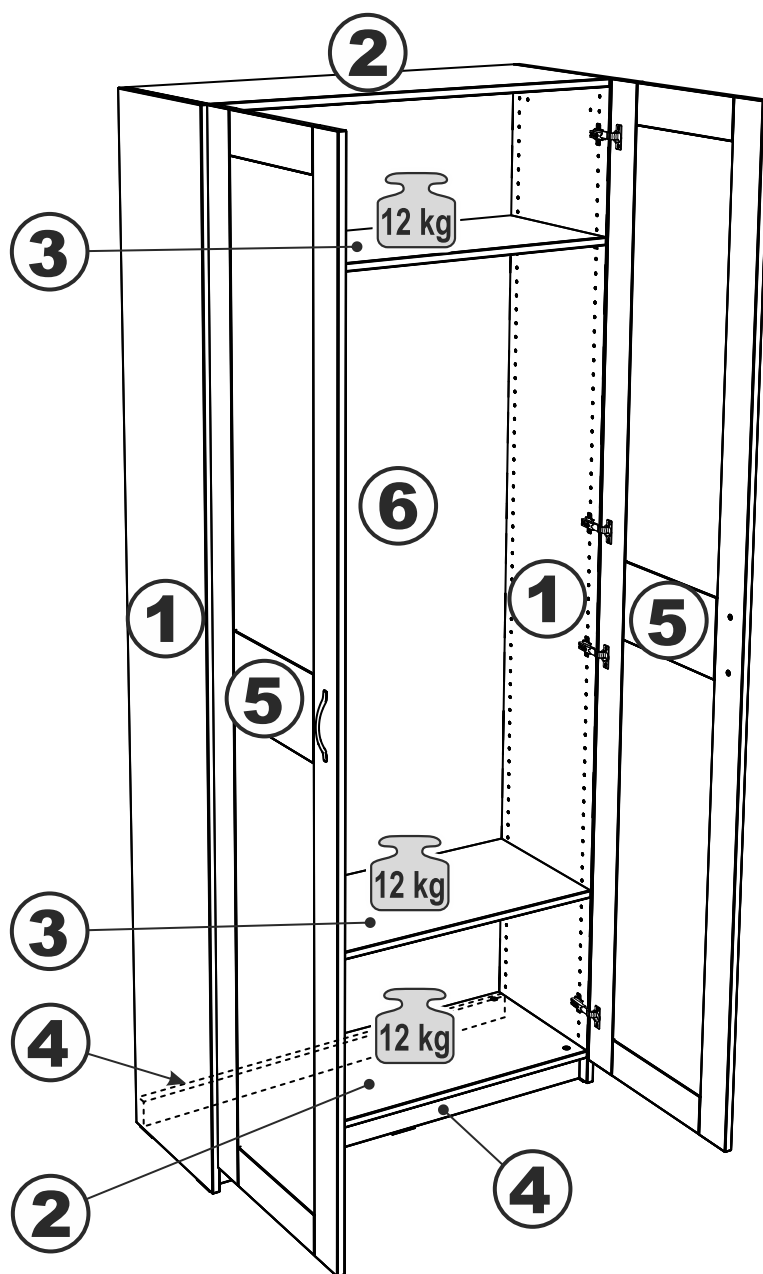

МАКС

шкаф 2двери 750х383

шкаф 2двери 1000х383

шкаф 2двери 750х383

№ поз.	Наименование	Кол-во	Габаритные размеры, мм
1	боковая стенка	2	2323×365×18
2	крышка \ дно	2	714×363,5×18
3	полка	2	714×360×18
4	цоколь	2	714×64×18
5	дверь	2	2258×372×18
6	задняя стенка	1	2247×739×3

шкаф 2двери 1000х383

№ поз.	Наименование	Кол-во	Габаритные размеры, мм
1	боковая стенка	2	2323×365×18
2	крышка \ дно	2	964×363,5×18
3	полка	2	964×360×18
4	цоколь	2	964×64×18
5	дверь	2	2258×497×18
6	задняя стенка	1	2247×989×3

2x

29,5x15
2x

8x

ø5x30
16x

ø5 11x12,5
8x

6x

ø1,4x25
2x

30x25
2x

45x42x32
2x

45x49x8.5
2x

h2

2x

8x

8x

ø20x0,9
8x

1