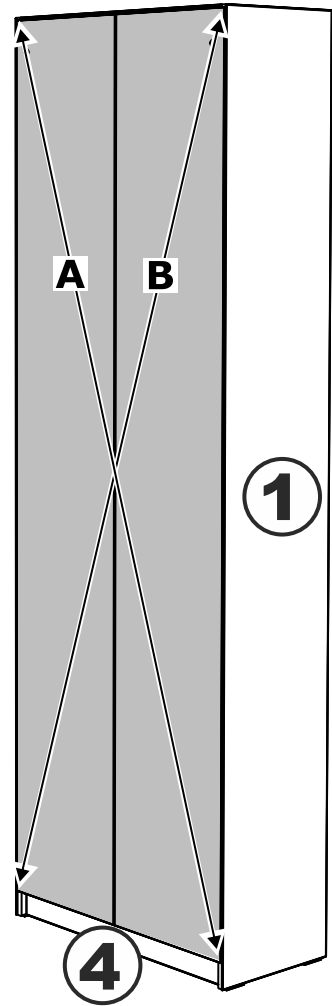

МАКС

шкаф 2двери 750х383

шкаф 2двери 1000х383

шкаф 2двери 750х383

№ поз.	Наименование	Кол-во	Габаритные размеры, мм
1	боковая стенка	2	2323×365×18
2	крышка \ дно	2	714×363,5×18
3	полка	2	714×360×18
4	цоколь	2	714×64×18
5	дверь	2	2258×372×18
6	задняя стенка	1	2247×739×3

шкаф 2двери 1000х383

№ поз.	Наименование	Кол-во	Габаритные размеры, мм
1	боковая стенка	2	2323×365×18
2	крышка \ дно	2	964×363,5×18
3	полка	2	964×360×18
4	цоколь	2	964×64×18
5	дверь	2	2258×497×18
6	задняя стенка	1	2247×989×3

45x42x32
2x

45x49x8.5
2x

h2

2x

8x

8x

ø20x0,9
8x

1

4

8

9

10

A=B

11

12

13