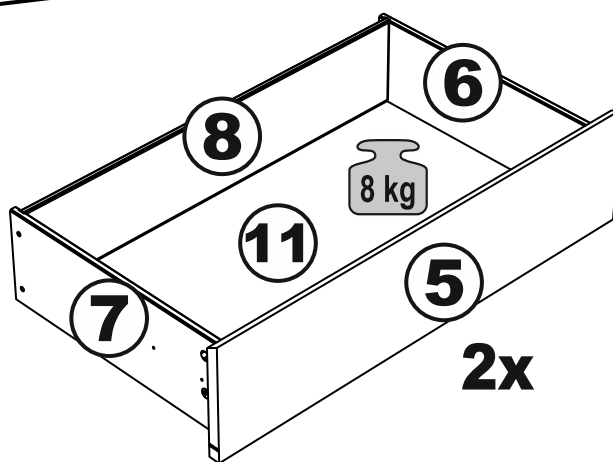

# МАЛЬТА

**тумба 2 ящика 40x54**

**комод 2 ящика 80x54**

## тумба 2 ящика 40х54

№ поз.	Наименование	Кол-во	Габаритные размеры, мм
1	боковая стенка правая	1	518×458×16
2	боковая стенка левая	1	518×458×16
3	крышка	1	403×480×22
4	задняя стенка	2	368×224×16
5	фасад ящика	2	397×195×19
6	боковая стенка ящика правая	2	432×156×12
7	боковая стенка ящика левая	2	432×156×12
8	задняя стенка ящика	2	325×156×12
9	цоколь фасадный	2	368×45×16
10	цоколь	1	368×65×16
11	дно ящика	2	330×420×3

## комод 2 ящика 80х54

№ поз.	Наименование	Кол-во	Габаритные размеры, мм
1	боковая стенка правая	1	518×458×16
2	боковая стенка левая	1	518×458×16
3	крышка	1	803×480×22
4	задняя стенка	2	768×224×16
5	фасад ящика	2	797×195×19
6	боковая стенка ящика правая	2	432×156×12
7	боковая стенка ящика левая	2	432×156×12
8	задняя стенка ящика	2	725×156×12
9	цоколь фасадный	2	768×45×16
10	цоколь	1	768×65×16
11	дно ящика	2	730×420×3