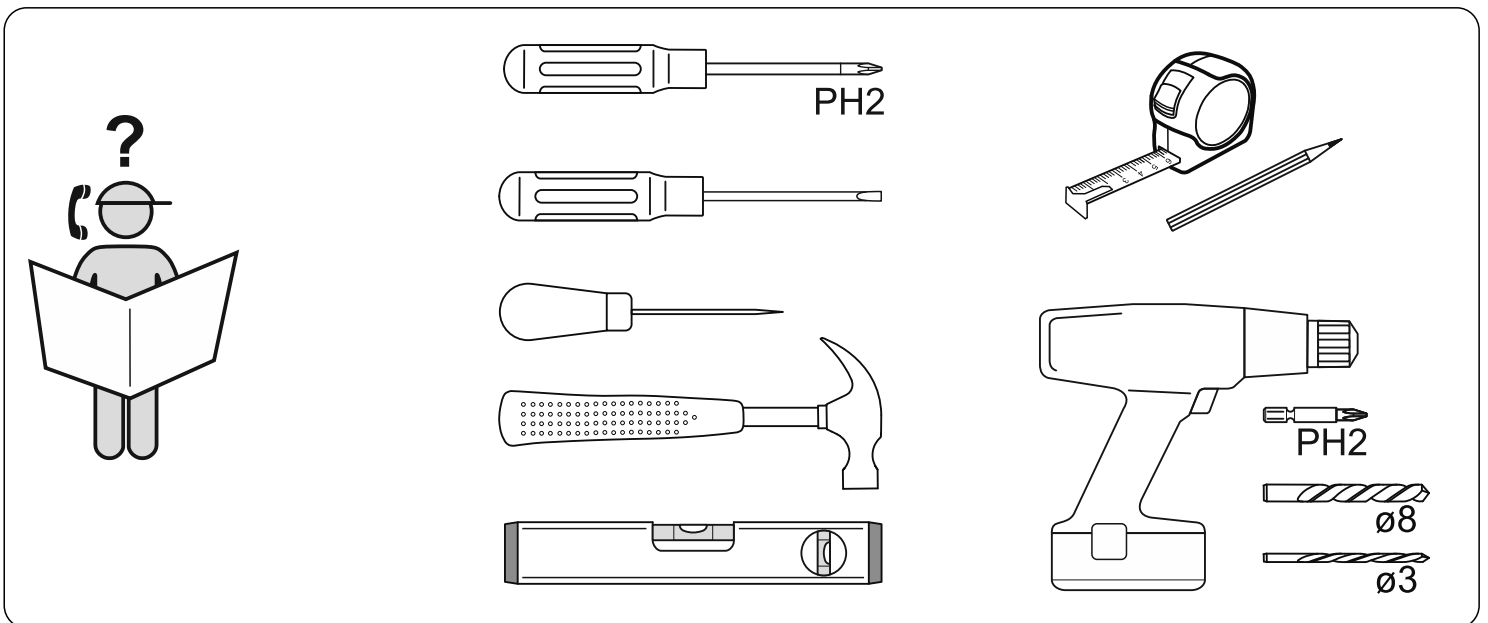

## комод 2 ящика 80х54

№ поз.	Наименование	Кол-во	Габаритные размеры, мм
1	боковая стенка правая	1	518×458×16
2	боковая стенка левая	1	518×458×16
3	крышка	1	803×480×22
4	задняя стенка	2	768×224×16
5	фасад ящика	2	797×195×19
6	боковая стенка ящика правая	2	432×156×12
7	боковая стенка ящика левая	2	432×156×12
8	задняя стенка ящика	2	725×156×12
9	цоколь фасадный	2	768×45×16
10	цоколь	1	768×65×16
11	дно ящика	2	730×420×3