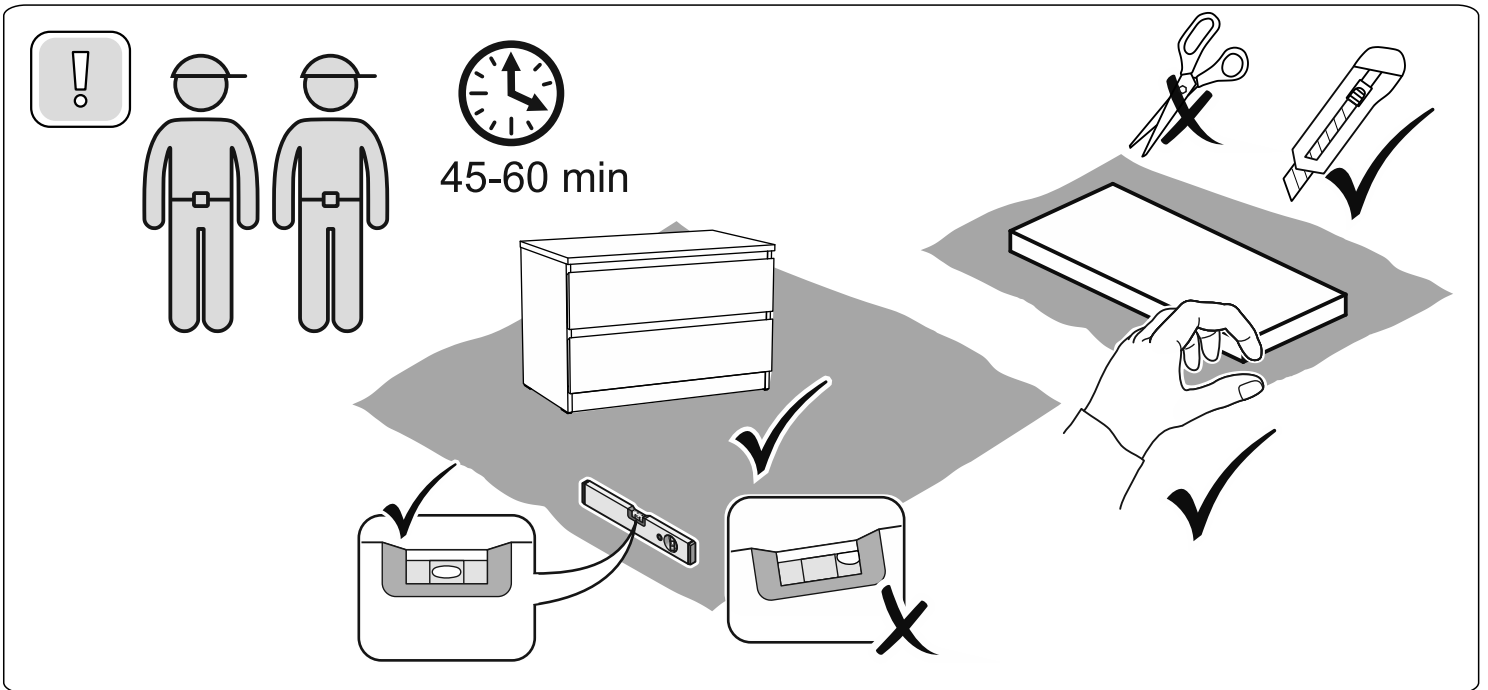

## комод 2 ящика 80х54

№ поз.	Наименование	Кол-во	Габаритные размеры, мм
1	боковая стенка правая	1	518×458×16
2	боковая стенка левая	1	518×458×16
3	крышка	1	803×480×22
4	задняя стенка	2	768×224×16
5	фасад ящика	2	797×195×19
6	боковая стенка ящика правая	2	432×156×12
7	боковая стенка ящика левая	2	432×156×12
8	задняя стенка ящика	2	725×156×12
9	цоколь фасадный	2	768×45×16
10	цоколь	1	768×65×16
11	дно ящика	2	730×420×3