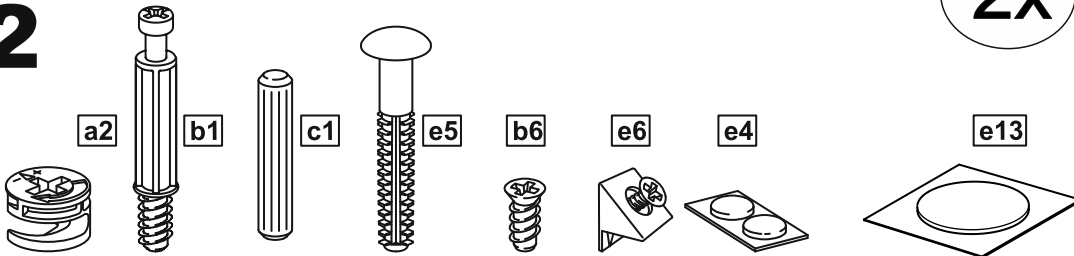

a1: $\varnothing 15 \times 12$ 10x
b1: 10x
c1: $\varnothing 6 \times 30$ 22x
b6: $\varnothing 5 \times 11$ 12x
e3: 4x

2

2x