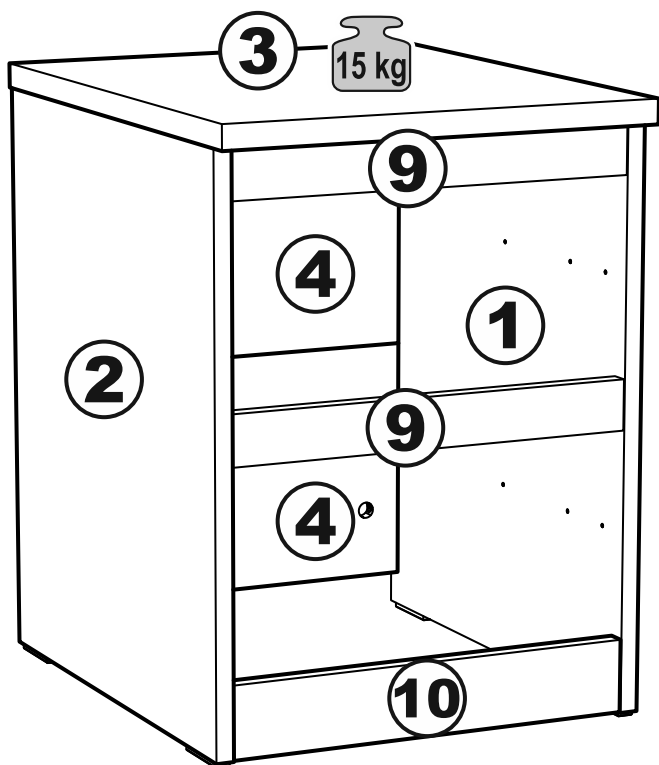

# МАЛЬТА

**тумба 2 ящика 40x54**

**комод 2 ящика 80x54**

## тумба 2 ящика 40х54

№ поз.	Наименование	Кол-во	Габаритные размеры, мм
1	боковая стенка правая	1	518×458×16
2	боковая стенка левая	1	518×458×16
3	крышка	1	403×480×22
4	задняя стенка	2	368×224×16
5	фасад ящика	2	397×195×19
6	боковая стенка ящика правая	2	432×156×12
7	боковая стенка ящика левая	2	432×156×12
8	задняя стенка ящика	2	325×156×12
9	цоколь фасадный	2	368×45×16
10	цоколь	1	368×65×16
11	дно ящика	2	330×420×3

## комод 2 ящика 80х54

№ поз.	Наименование	Кол-во	Габаритные размеры, мм
1	боковая стенка правая	1	518×458×16
2	боковая стенка левая	1	518×458×16
3	крышка	1	803×480×22
4	задняя стенка	2	768×224×16
5	фасад ящика	2	797×195×19
6	боковая стенка ящика правая	2	432×156×12
7	боковая стенка ящика левая	2	432×156×12
8	задняя стенка ящика	2	725×156×12
9	цоколь фасадный	2	768×45×16
10	цоколь	1	768×65×16
11	дно ящика	2	730×420×3