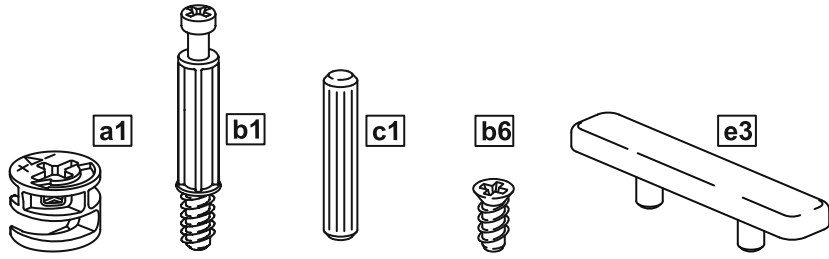

1

a1: $\varnothing 15 \times 12$ 10x
b1: 10x
c1: $\varnothing 6 \times 30$ 22x
b6: $\varnothing 5 \times 11$ 12x
e3: 4x

2

2x

a2: $\varnothing 15 \times 10$ 4x
b1: 4x
c1: $\varnothing 6 \times 30$ 4x
e5: $\varnothing 6,8 \times 40$ 4x
b6: $\varnothing 5 \times 11$ 6x
e6: 1x
e4: 1x
e13: $\varnothing 20 \times 0,9$ 4x

f2

f3

b8

75x15
2x

$\varnothing 5/16 \times 1$

4x

$\varnothing 4 \times 16$

2x

L300 H35

2x