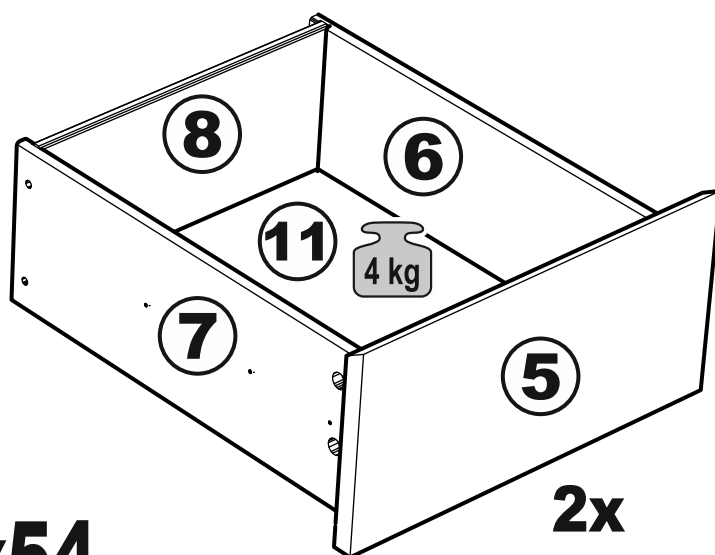

# МАЛЬТА

**тумба 2 ящика 40x54**

**комод 2 ящика 80x54**

## тумба 2 ящика 40х54

№ поз.	Наименование	Кол-во	Габаритные размеры, мм
1	боковая стенка правая	1	518×458×16
2	боковая стенка левая	1	518×458×16
3	крышка	1	403×480×22
4	задняя стенка	2	368×224×16
5	фасад ящика	2	397×195×19
6	боковая стенка ящика правая	2	432×156×12
7	боковая стенка ящика левая	2	432×156×12
8	задняя стенка ящика	2	325×156×12
9	цоколь фасадный	2	368×45×16
10	цоколь	1	368×65×16
11	дно ящика	2	330×420×3

## комод 2 ящика 80х54

№ поз.	Наименование	Кол-во	Габаритные размеры, мм
1	боковая стенка правая	1	518×458×16
2	боковая стенка левая	1	518×458×16
3	крышка	1	803×480×22
4	задняя стенка	2	768×224×16
5	фасад ящика	2	797×195×19
6	боковая стенка ящика правая	2	432×156×12
7	боковая стенка ящика левая	2	432×156×12
8	задняя стенка ящика	2	725×156×12
9	цоколь фасадный	2	768×45×16
10	цоколь	1	768×65×16
11	дно ящика	2	730×420×3