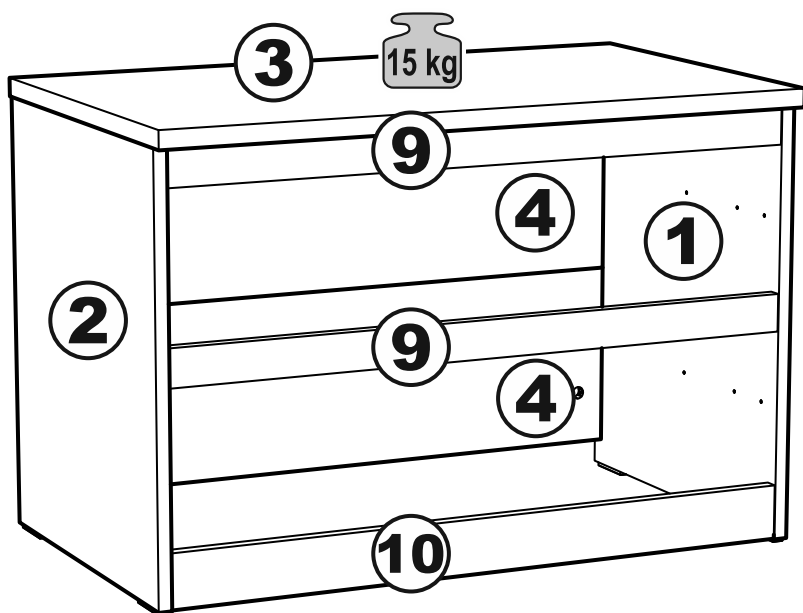

# МАЛЬТА

**тумба 2 ящика 40x54**

**комод 2 ящика 80x54**

## тумба 2 ящика 40х54

№ поз.	Наименование	Кол-во	Габаритные размеры, мм
1	боковая стенка правая	1	518×458×16
2	боковая стенка левая	1	518×458×16
3	крышка	1	403×480×22
4	задняя стенка	2	368×224×16
5	фасад ящика	2	397×195×19
6	боковая стенка ящика правая	2	432×156×12
7	боковая стенка ящика левая	2	432×156×12
8	задняя стенка ящика	2	325×156×12
9	цоколь фасадный	2	368×45×16
10	цоколь	1	368×65×16
11	дно ящика	2	330×420×3

## комод 2 ящика 80х54

№ поз.	Наименование	Кол-во	Габаритные размеры, мм
1	боковая стенка правая	1	518×458×16
2	боковая стенка левая	1	518×458×16
3	крышка	1	803×480×22
4	задняя стенка	2	768×224×16
5	фасад ящика	2	797×195×19
6	боковая стенка ящика правая	2	432×156×12
7	боковая стенка ящика левая	2	432×156×12
8	задняя стенка ящика	2	725×156×12
9	цоколь фасадный	2	768×45×16
10	цоколь	1	768×65×16
11	дно ящика	2	730×420×3