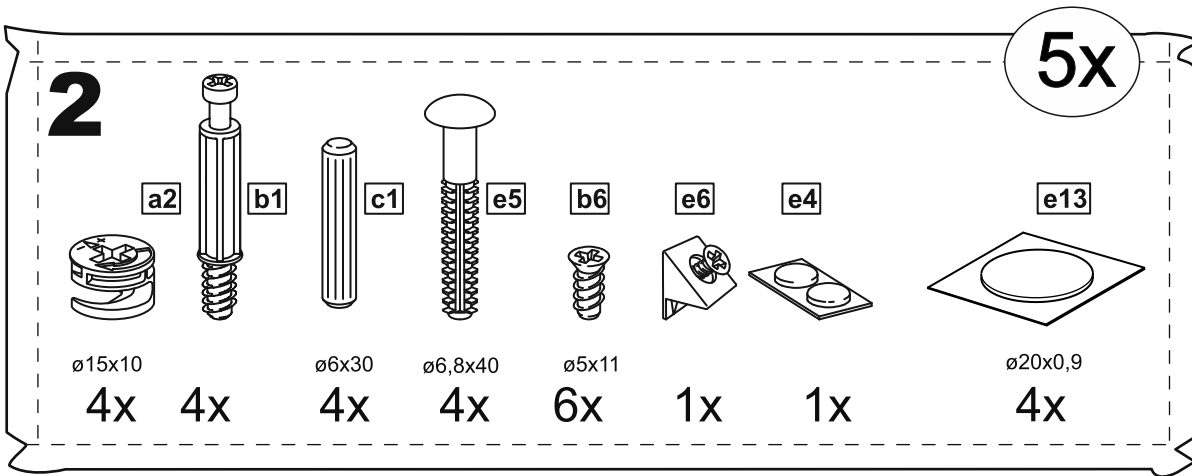

МАЛЬТА

КОМОД 5 ящичков 80x99

№ поз.	Наименование	Кол-во	Габаритные размеры, мм
1	боковая стенка правая	1	966×458×16
2	боковая стенка левая	1	966×458×16
3	перегородка	1	222×440.5×32
4	крышка	1	803×480×22
5	полка	1	768×423×16
6	задняя стенка	4	768×224×16
7	фасад ящика	2	397×195×19
8	фасад ящика	3	797×195×19
9	боковая стенка ящика правая	5	432×156×12
10	боковая стенка ящика левая	5	432×156×12
11	задняя стенка ящика	3	725×156×12
12	задняя стенка ящика	2	325×156×12
13	цоколь фасадный	2	768×45×16
14	цоколь фасадный	1	768×45×16
15	цоколь фасадный	2	368×45×16
16	цоколь	1	768×65×16
17	дно ящика	3	730×420×3
18	дно ящика	2	330×420×3