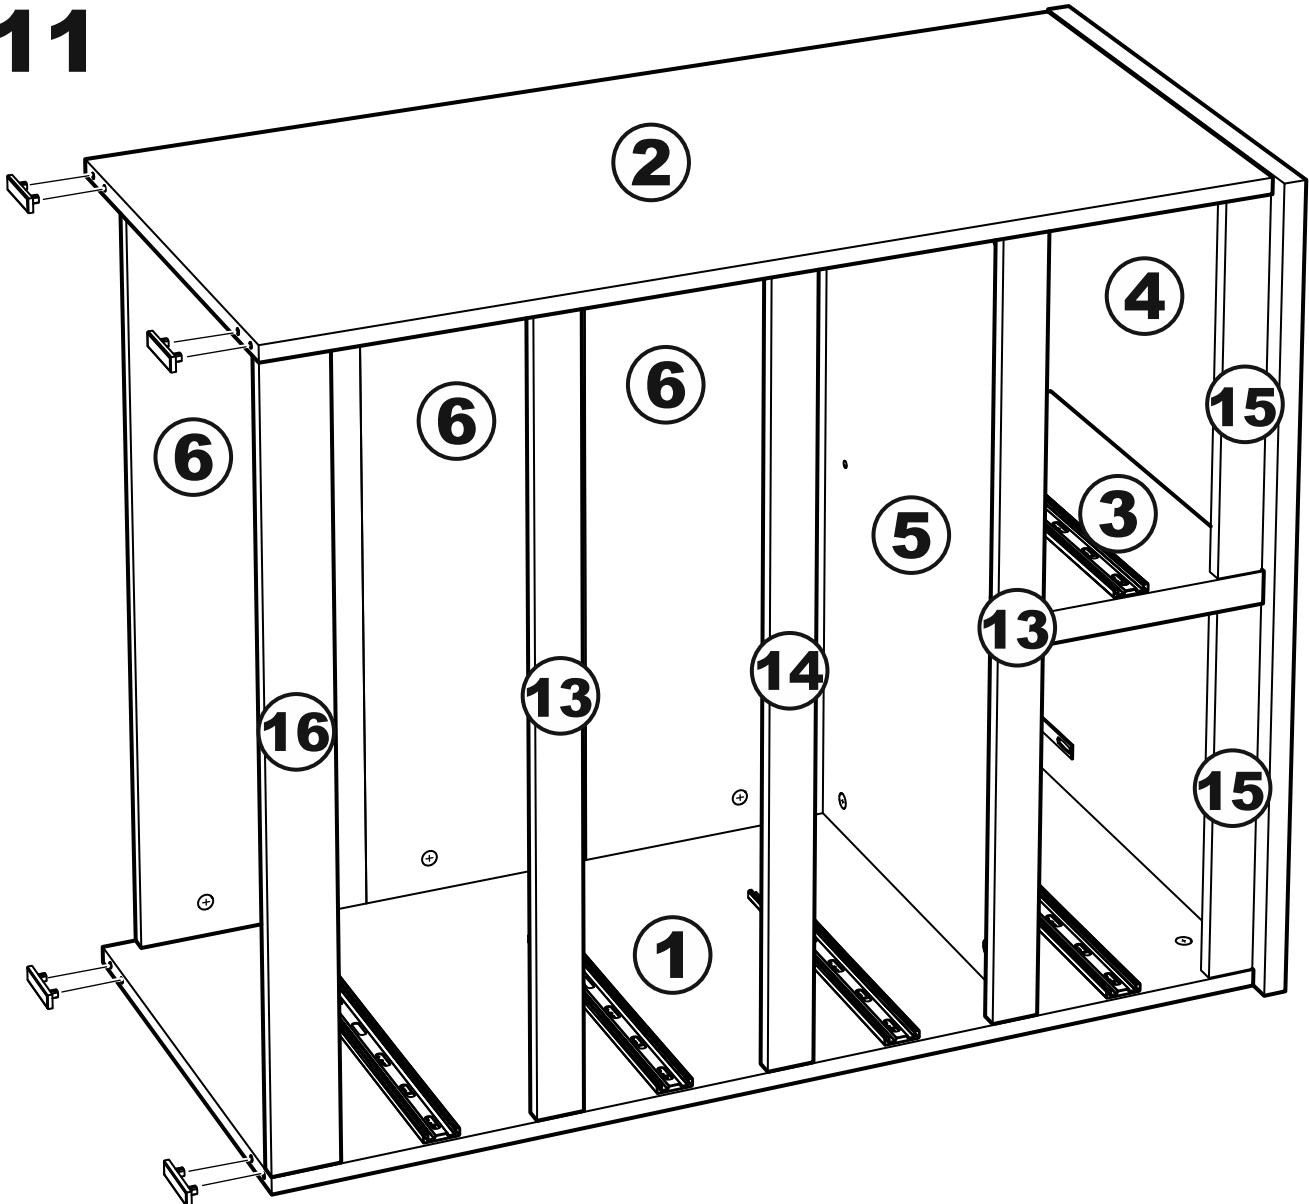

МАЛЬТА

КОМОД 5 ящичков 80x99

№ поз.	Наименование	Кол-во	Габаритные размеры, мм
1	боковая стенка правая	1	966×458×16
2	боковая стенка левая	1	966×458×16
3	перегородка	1	222×440.5×32
4	крышка	1	803×480×22
5	полка	1	768×423×16
6	задняя стенка	4	768×224×16
7	фасад ящика	2	397×195×19
8	фасад ящика	3	797×195×19
9	боковая стенка ящика правая	5	432×156×12
10	боковая стенка ящика левая	5	432×156×12
11	задняя стенка ящика	3	725×156×12
12	задняя стенка ящика	2	325×156×12
13	цоколь фасадный	2	768×45×16
14	цоколь фасадный	1	768×45×16
15	цоколь фасадный	2	368×45×16
16	цоколь	1	768×65×16
17	дно ящика	3	730×420×3
18	дно ящика	2	330×420×3

1

2

3

4

7

5

8

9

10

11

12

13

14

15

16

17