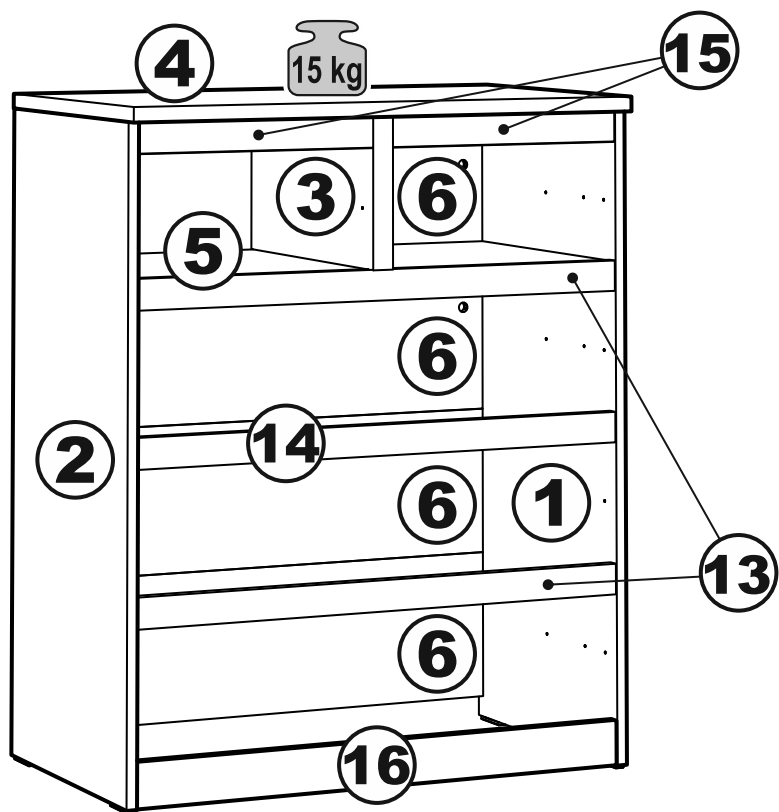

МАЛЬТА

КОМОД 5 ящичков 80x99

№ поз.	Наименование	Кол-во	Габаритные размеры, мм
1	боковая стенка правая	1	966×458×16
2	боковая стенка левая	1	966×458×16
3	перегородка	1	222×440.5×32
4	крышка	1	803×480×22
5	полка	1	768×423×16
6	задняя стенка	4	768×224×16
7	фасад ящика	2	397×195×19
8	фасад ящика	3	797×195×19
9	боковая стенка ящика правая	5	432×156×12
10	боковая стенка ящика левая	5	432×156×12
11	задняя стенка ящика	3	725×156×12
12	задняя стенка ящика	2	325×156×12
13	цоколь фасадный	2	768×45×16
14	цоколь фасадный	1	768×45×16
15	цоколь фасадный	2	368×45×16
16	цоколь	1	768×65×16
17	дно ящика	3	730×420×3
18	дно ящика	2	330×420×3

1

2

3

4

7

5

8

9

10

11

12

13

14

15

16

17

18

19

20

21

22