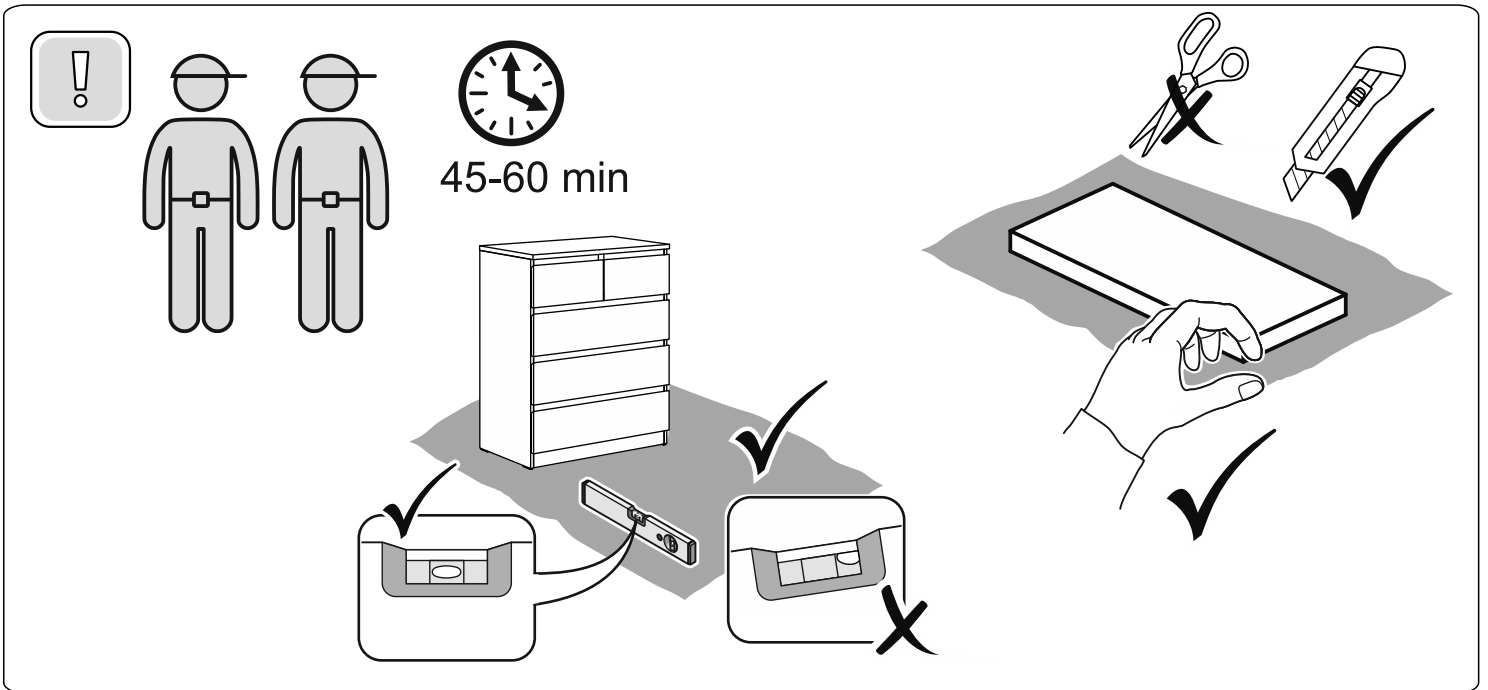

МАЛЬТА

КОМОД 5 ящичков 80x99

№ поз.	Наименование	Кол-во	Габаритные размеры, мм
1	боковая стенка правая	1	966×458×16
2	боковая стенка левая	1	966×458×16
3	перегородка	1	222×440.5×32
4	крышка	1	803×480×22
5	полка	1	768×423×16
6	задняя стенка	4	768×224×16
7	фасад ящика	2	397×195×19
8	фасад ящика	3	797×195×19
9	боковая стенка ящика правая	5	432×156×12
10	боковая стенка ящика левая	5	432×156×12
11	задняя стенка ящика	3	725×156×12
12	задняя стенка ящика	2	325×156×12
13	цоколь фасадный	2	768×45×16
14	цоколь фасадный	1	768×45×16
15	цоколь фасадный	2	368×45×16
16	цоколь	1	768×65×16
17	дно ящика	3	730×420×3
18	дно ящика	2	330×420×3