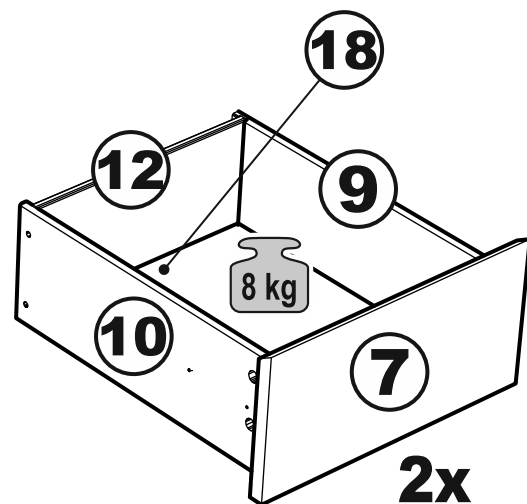

МАЛЬТА

КОМОД 5 ящичков 80x99

№ поз.	Наименование	Кол-во	Габаритные размеры, мм
1	боковая стенка правая	1	966×458×16
2	боковая стенка левая	1	966×458×16
3	перегородка	1	222×440.5×32
4	крышка	1	803×480×22
5	полка	1	768×423×16
6	задняя стенка	4	768×224×16
7	фасад ящика	2	397×195×19
8	фасад ящика	3	797×195×19
9	боковая стенка ящика правая	5	432×156×12
10	боковая стенка ящика левая	5	432×156×12
11	задняя стенка ящика	3	725×156×12
12	задняя стенка ящика	2	325×156×12
13	цоколь фасадный	2	768×45×16
14	цоколь фасадный	1	768×45×16
15	цоколь фасадный	2	368×45×16
16	цоколь	1	768×65×16
17	дно ящика	3	730×420×3
18	дно ящика	2	330×420×3