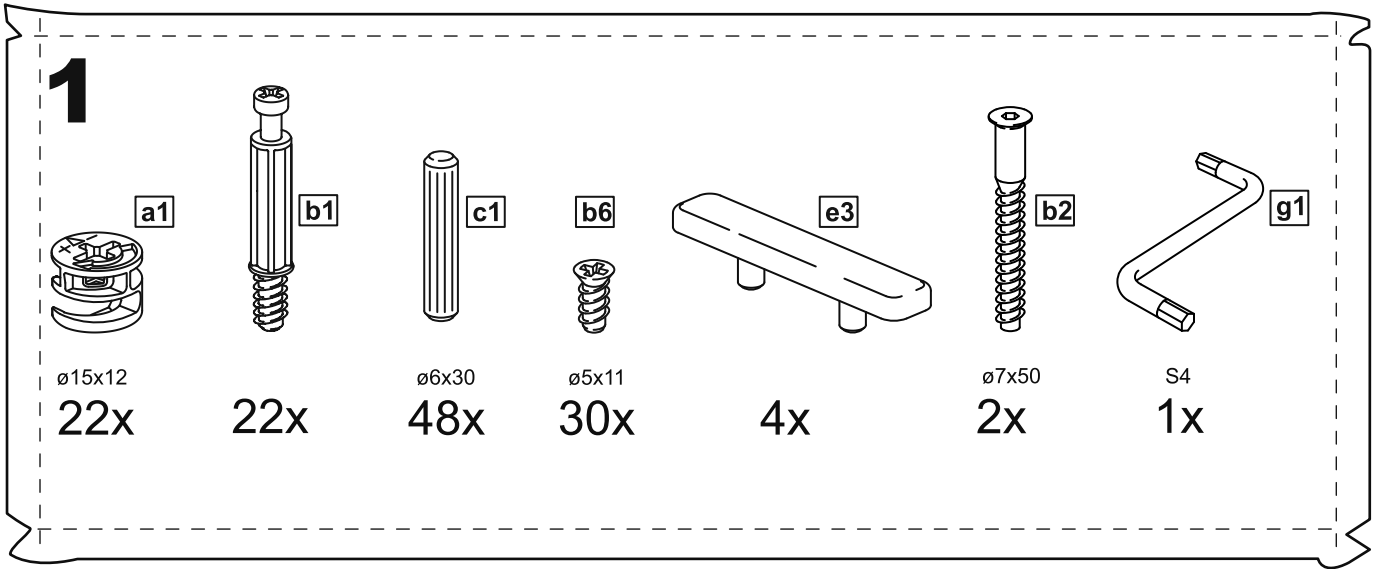

МАЛЬТА

КОМОД 5 ящичков 80x99

№ поз.	Наименование	Кол-во	Габаритные размеры, мм
1	боковая стенка правая	1	966×458×16
2	боковая стенка левая	1	966×458×16
3	перегородка	1	222×440.5×32
4	крышка	1	803×480×22
5	полка	1	768×423×16
6	задняя стенка	4	768×224×16
7	фасад ящика	2	397×195×19
8	фасад ящика	3	797×195×19
9	боковая стенка ящика правая	5	432×156×12
10	боковая стенка ящика левая	5	432×156×12
11	задняя стенка ящика	3	725×156×12
12	задняя стенка ящика	2	325×156×12
13	цоколь фасадный	2	768×45×16
14	цоколь фасадный	1	768×45×16
15	цоколь фасадный	2	368×45×16
16	цоколь	1	768×65×16
17	дно ящика	3	730×420×3
18	дно ящика	2	330×420×3