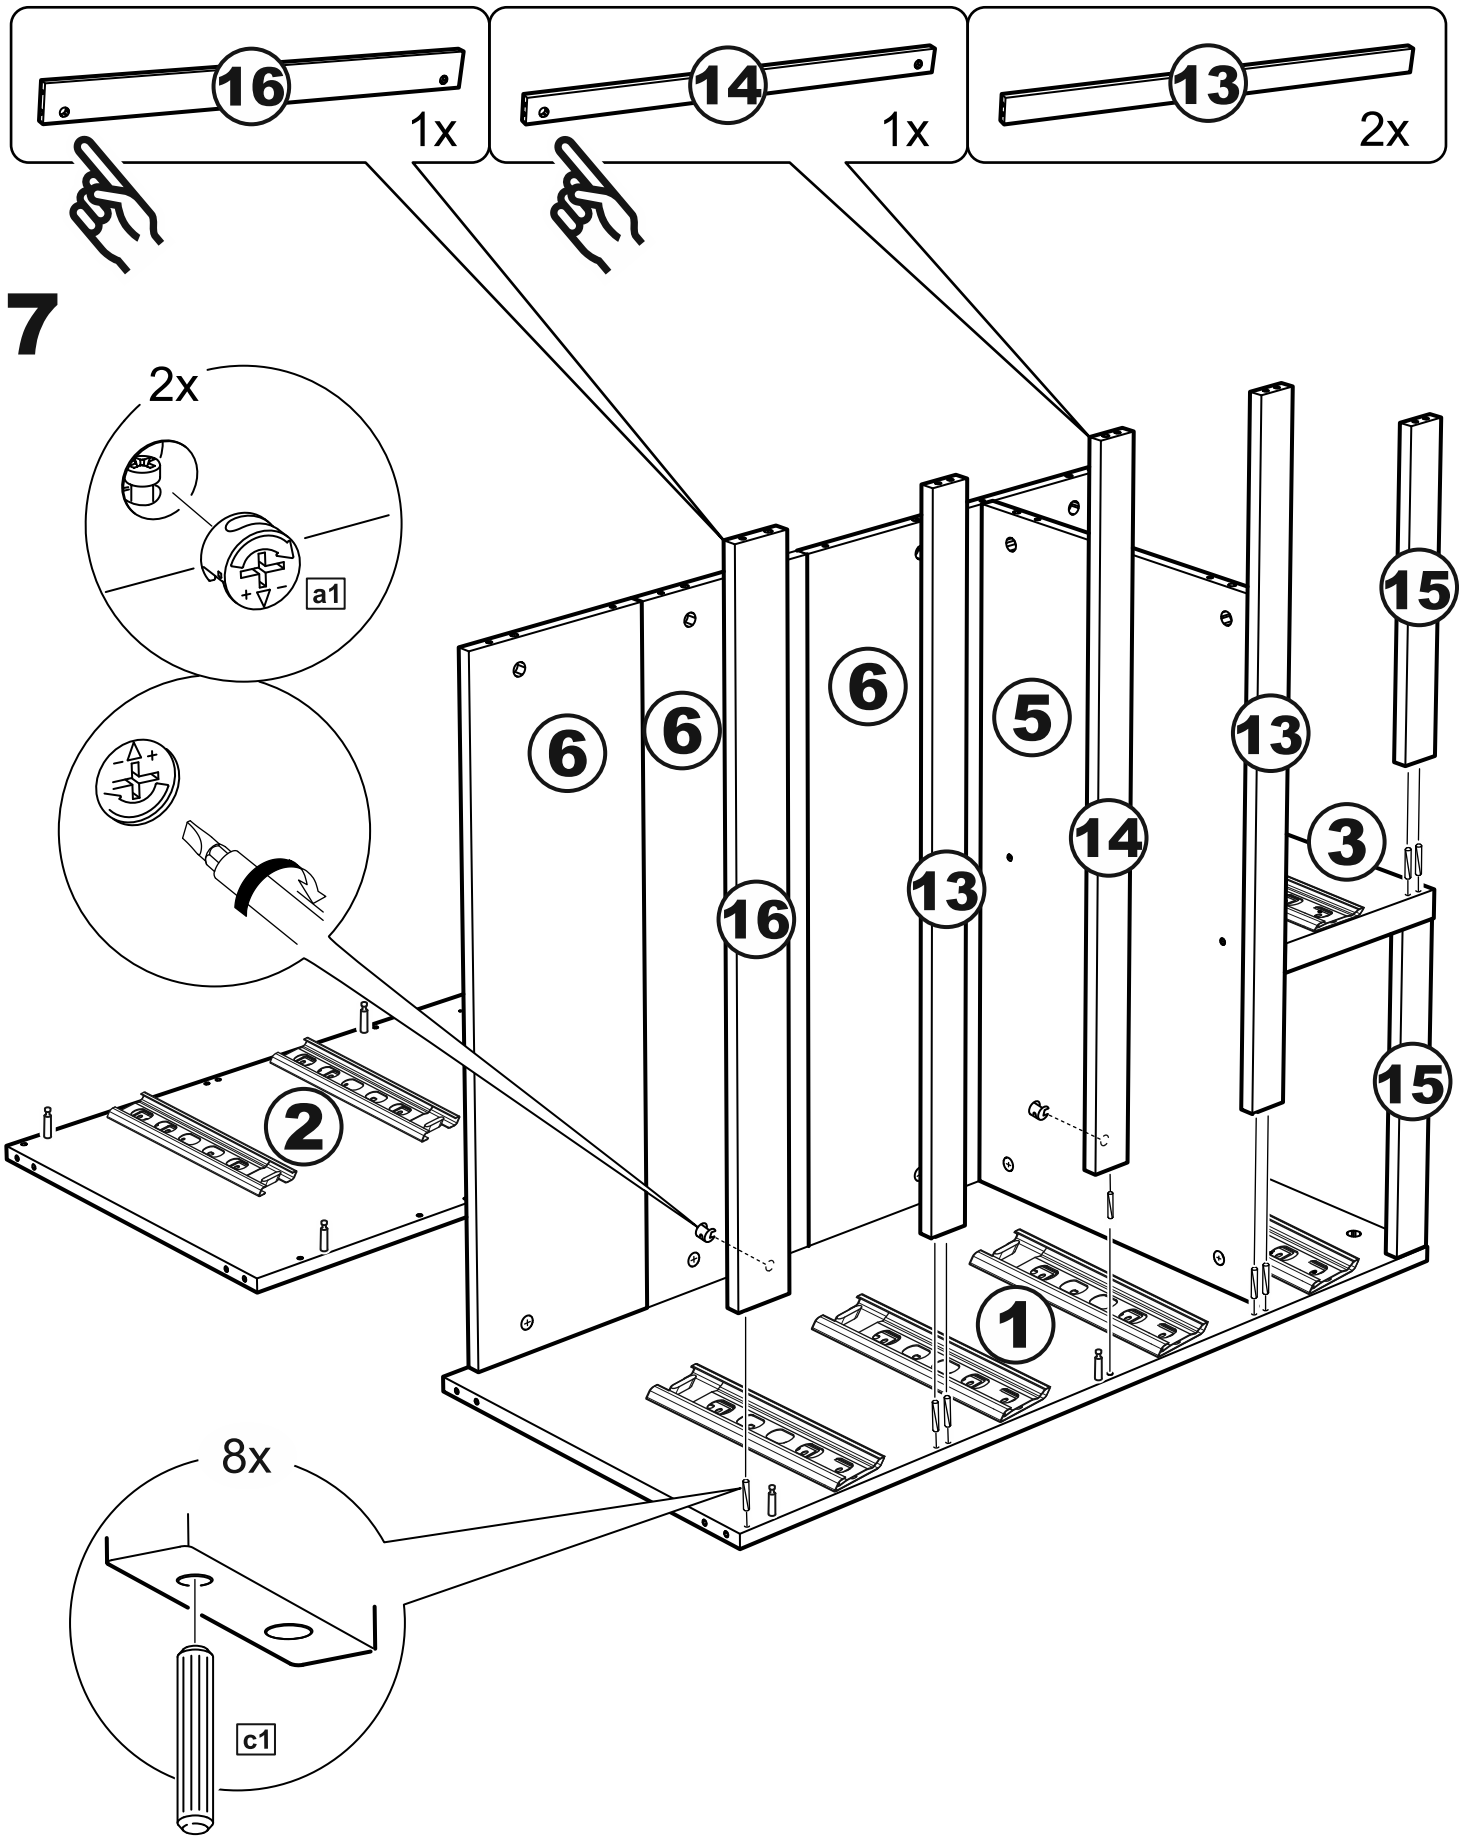

МАЛЬТА

КОМОД 5 ящичков 80x99

№ поз.	Наименование	Кол-во	Габаритные размеры, мм
1	боковая стенка правая	1	966×458×16
2	боковая стенка левая	1	966×458×16
3	перегородка	1	222×440.5×32
4	крышка	1	803×480×22
5	полка	1	768×423×16
6	задняя стенка	4	768×224×16
7	фасад ящика	2	397×195×19
8	фасад ящика	3	797×195×19
9	боковая стенка ящика правая	5	432×156×12
10	боковая стенка ящика левая	5	432×156×12
11	задняя стенка ящика	3	725×156×12
12	задняя стенка ящика	2	325×156×12
13	цоколь фасадный	2	768×45×16
14	цоколь фасадный	1	768×45×16
15	цоколь фасадный	2	368×45×16
16	цоколь	1	768×65×16
17	дно ящика	3	730×420×3
18	дно ящика	2	330×420×3

1

2

3

4

7

5

8

9

10

11

12

13

14

15

16

17

18

19

20

21

22