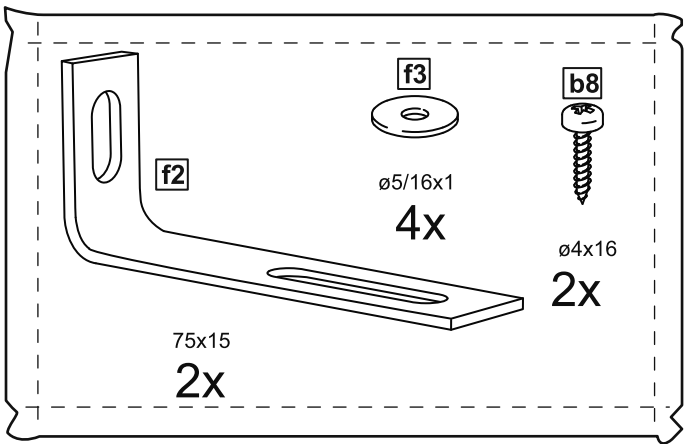

МАЛЬТА

КОМОД 5 ящичков 80x99

№ поз.	Наименование	Кол-во	Габаритные размеры, мм
1	боковая стенка правая	1	966×458×16
2	боковая стенка левая	1	966×458×16
3	перегородка	1	222×440.5×32
4	крышка	1	803×480×22
5	полка	1	768×423×16
6	задняя стенка	4	768×224×16
7	фасад ящика	2	397×195×19
8	фасад ящика	3	797×195×19
9	боковая стенка ящика правая	5	432×156×12
10	боковая стенка ящика левая	5	432×156×12
11	задняя стенка ящика	3	725×156×12
12	задняя стенка ящика	2	325×156×12
13	цоколь фасадный	2	768×45×16
14	цоколь фасадный	1	768×45×16
15	цоколь фасадный	2	368×45×16
16	цоколь	1	768×65×16
17	дно ящика	3	730×420×3
18	дно ящика	2	330×420×3