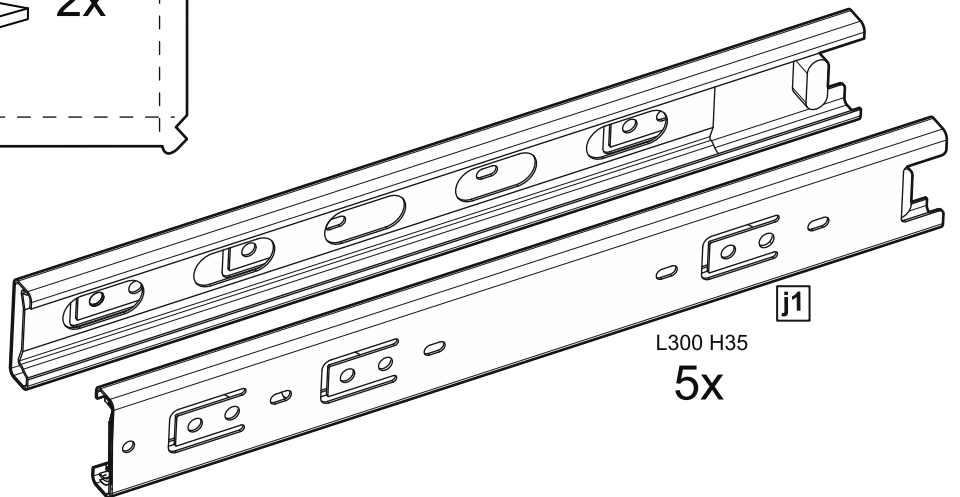

МАЛЬТА

КОМОД 5 ящичков 80x99

№ поз.	Наименование	Кол-во	Габаритные размеры, мм
1	боковая стенка правая	1	966×458×16
2	боковая стенка левая	1	966×458×16
3	перегородка	1	222×440.5×32
4	крышка	1	803×480×22
5	полка	1	768×423×16
6	задняя стенка	4	768×224×16
7	фасад ящика	2	397×195×19
8	фасад ящика	3	797×195×19
9	боковая стенка ящика правая	5	432×156×12
10	боковая стенка ящика левая	5	432×156×12
11	задняя стенка ящика	3	725×156×12
12	задняя стенка ящика	2	325×156×12
13	цоколь фасадный	2	768×45×16
14	цоколь фасадный	1	768×45×16
15	цоколь фасадный	2	368×45×16
16	цоколь	1	768×65×16
17	дно ящика	3	730×420×3
18	дно ящика	2	330×420×3