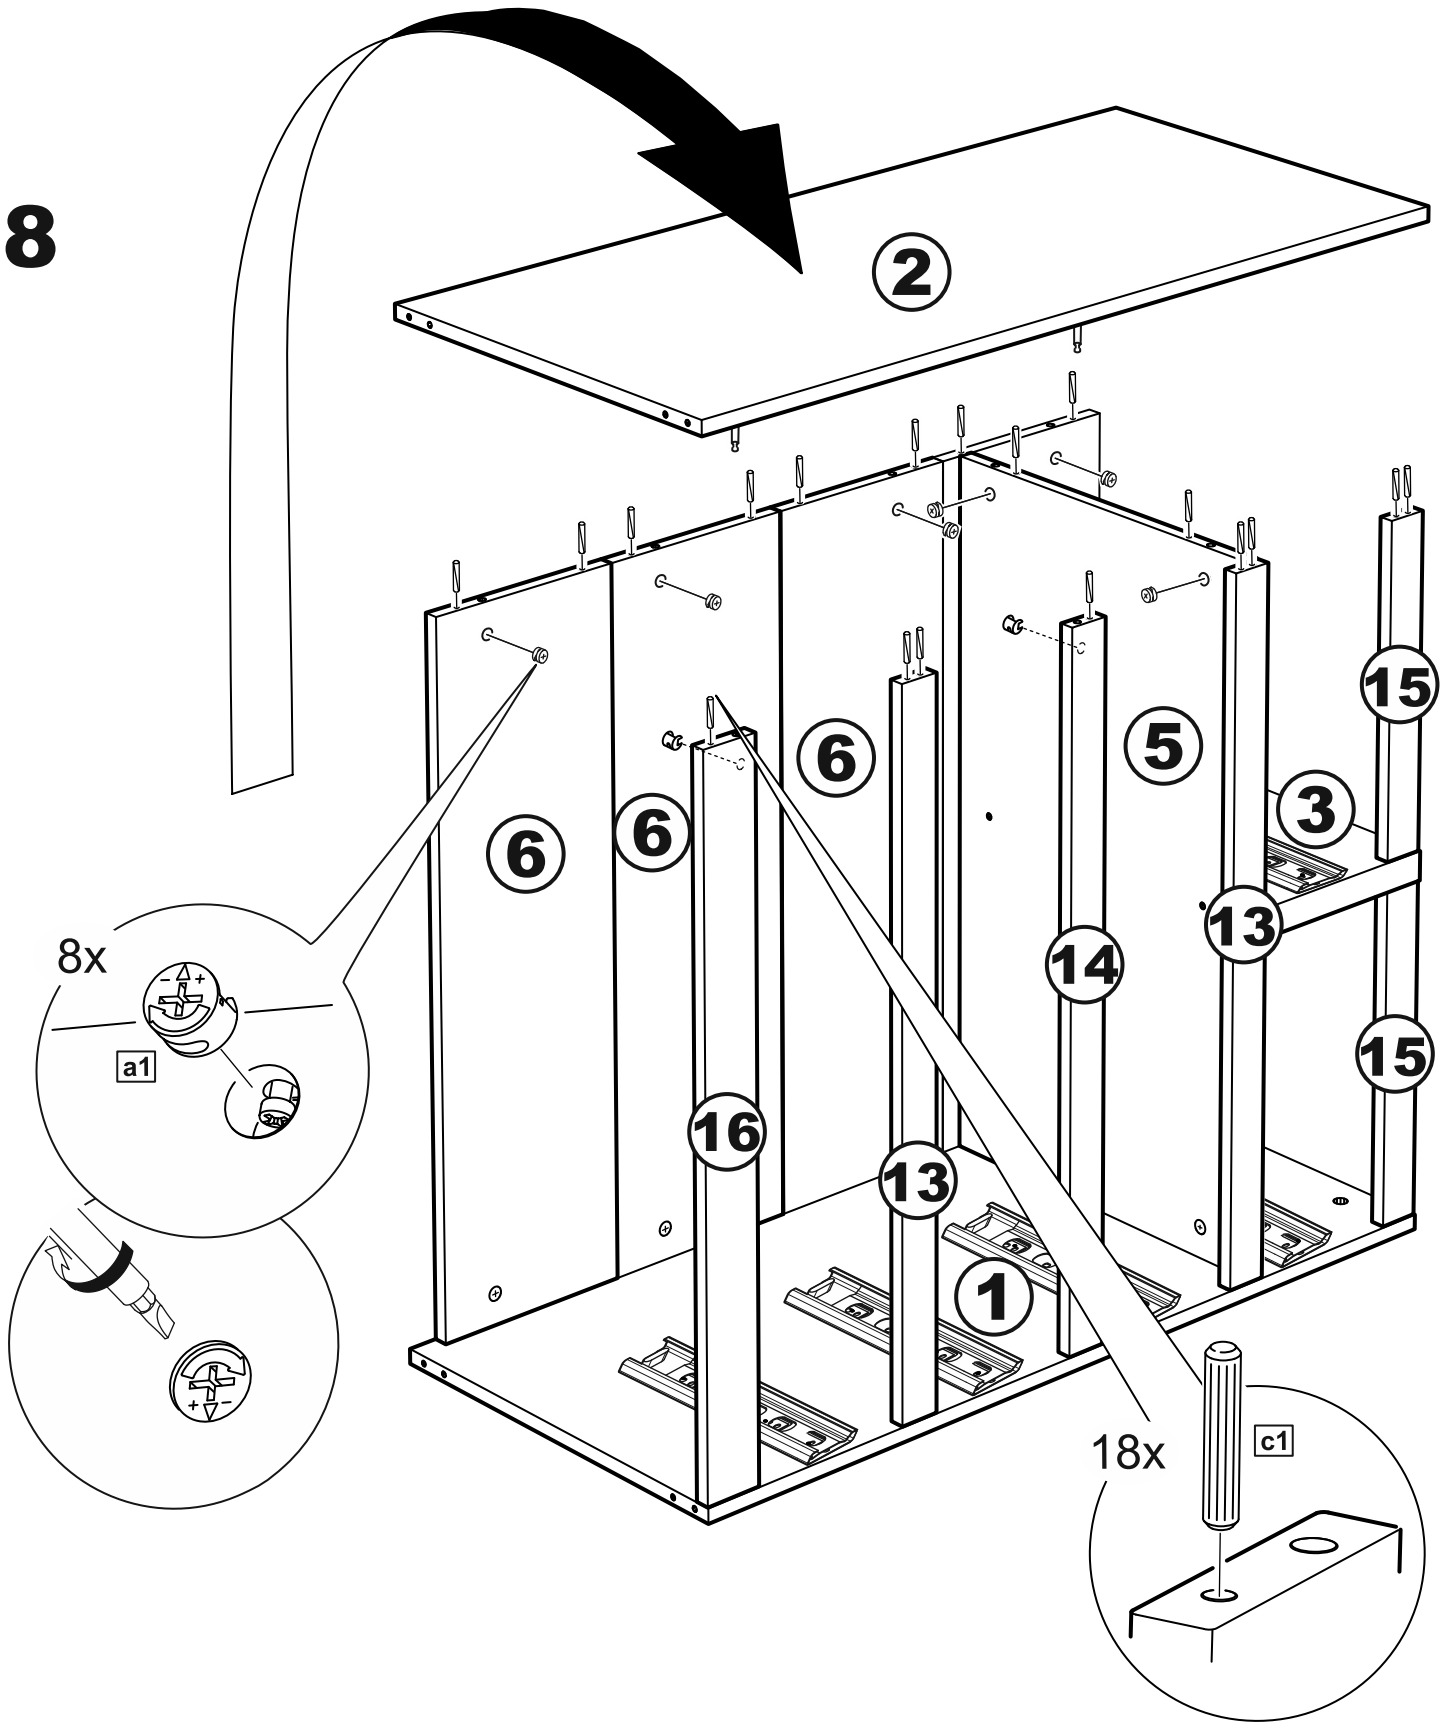

МАЛЬТА

КОМОД 5 ящичков 80x99

№ поз.	Наименование	Кол-во	Габаритные размеры, мм
1	боковая стенка правая	1	966×458×16
2	боковая стенка левая	1	966×458×16
3	перегородка	1	222×440.5×32
4	крышка	1	803×480×22
5	полка	1	768×423×16
6	задняя стенка	4	768×224×16
7	фасад ящика	2	397×195×19
8	фасад ящика	3	797×195×19
9	боковая стенка ящика правая	5	432×156×12
10	боковая стенка ящика левая	5	432×156×12
11	задняя стенка ящика	3	725×156×12
12	задняя стенка ящика	2	325×156×12
13	цоколь фасадный	2	768×45×16
14	цоколь фасадный	1	768×45×16
15	цоколь фасадный	2	368×45×16
16	цоколь	1	768×65×16
17	дно ящика	3	730×420×3
18	дно ящика	2	330×420×3

1

2

3

4

7

5

8

9

10

11

12

13

14

15

16

17

18

19

20

21

22