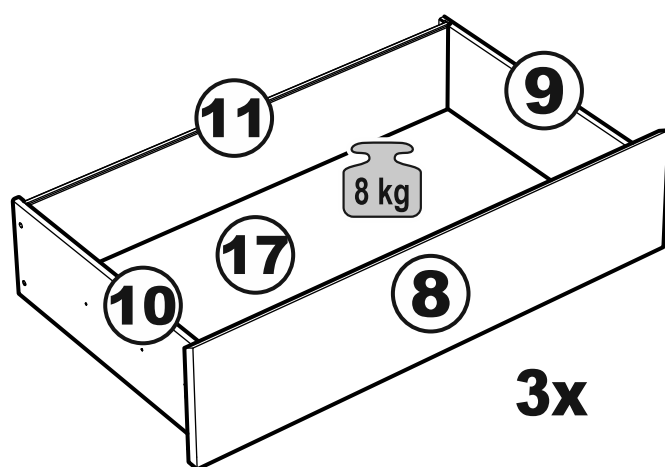

МАЛЬТА

КОМОД 5 ящичков 80x99

№ поз.	Наименование	Кол-во	Габаритные размеры, мм
1	боковая стенка правая	1	966×458×16
2	боковая стенка левая	1	966×458×16
3	перегородка	1	222×440.5×32
4	крышка	1	803×480×22
5	полка	1	768×423×16
6	задняя стенка	4	768×224×16
7	фасад ящика	2	397×195×19
8	фасад ящика	3	797×195×19
9	боковая стенка ящика правая	5	432×156×12
10	боковая стенка ящика левая	5	432×156×12
11	задняя стенка ящика	3	725×156×12
12	задняя стенка ящика	2	325×156×12
13	цоколь фасадный	2	768×45×16
14	цоколь фасадный	1	768×45×16
15	цоколь фасадный	2	368×45×16
16	цоколь	1	768×65×16
17	дно ящика	3	730×420×3
18	дно ящика	2	330×420×3