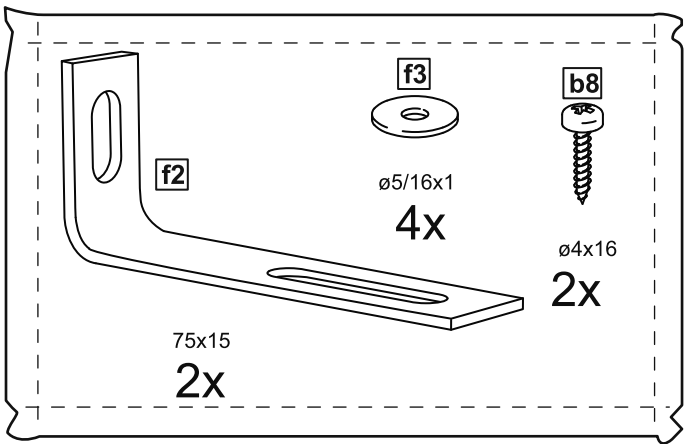

МАЛЬТА

КОМОД 5 ящичков 80x121

№ поз.	Наименование	Кол-во	Габаритные размеры, мм
1	боковая стенка правая	1	1190×458×16
2	боковая стенка левая	1	1190×458×16
3	крышка	1	803×480×22
4	задняя стенка	5	768×224×16
5	фасад ящика	5	797×195×19
6	боковая стенка ящика правая	5	432×156×12
7	боковая стенка ящика левая	5	432×156×12
8	задняя стенка ящика	5	725×156×12
9	цоколь фасадный	4	768×45×16
10	цоколь фасадный	1	768×45×16
11	цоколь	1	768×65×16
12	дно ящика	5	730×420×3