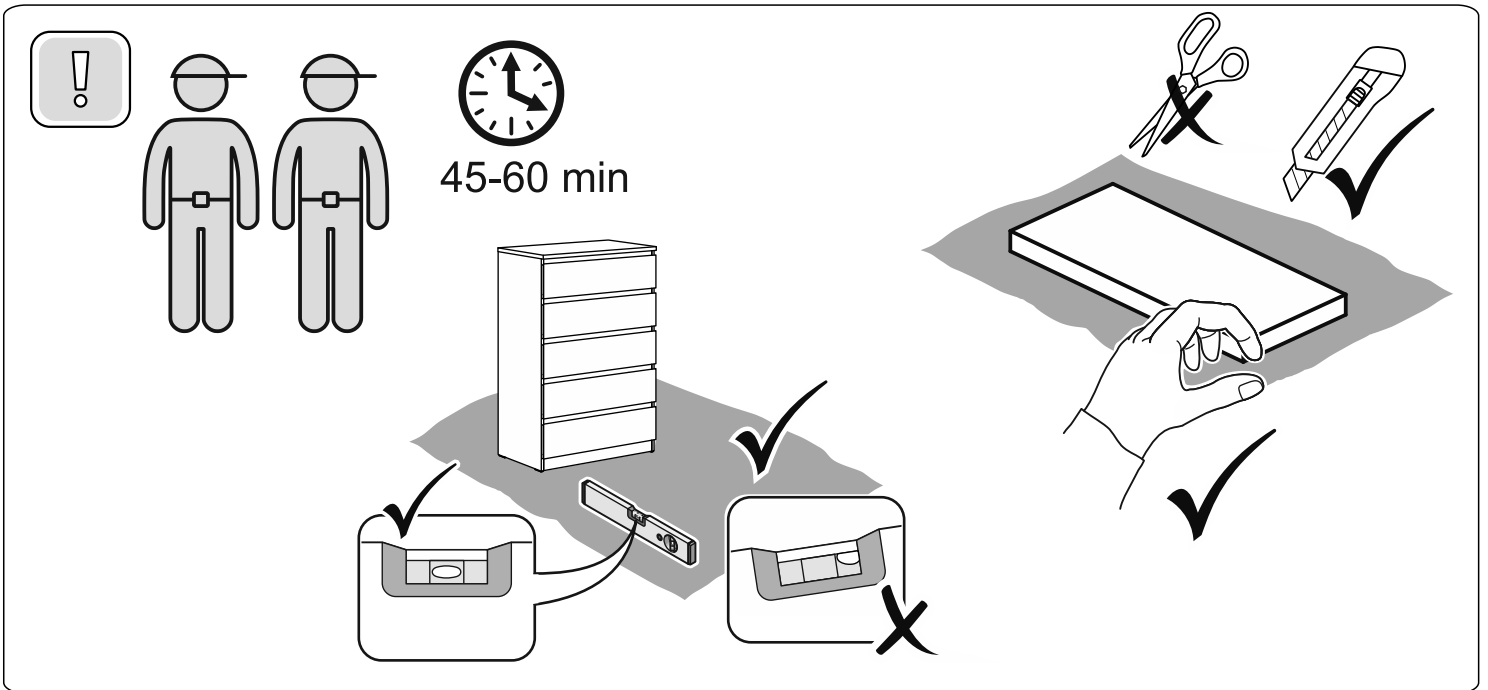

МАЛЬТА

КОМОД 5 ящичков 80x121

№ поз.	Наименование	Кол-во	Габаритные размеры, мм
1	боковая стенка правая	1	1190×458×16
2	боковая стенка левая	1	1190×458×16
3	крышка	1	803×480×22
4	задняя стенка	5	768×224×16
5	фасад ящика	5	797×195×19
6	боковая стенка ящика правая	5	432×156×12
7	боковая стенка ящика левая	5	432×156×12
8	задняя стенка ящика	5	725×156×12
9	цоколь фасадный	4	768×45×16
10	цоколь фасадный	1	768×45×16
11	цоколь	1	768×65×16
12	дно ящика	5	730×420×3