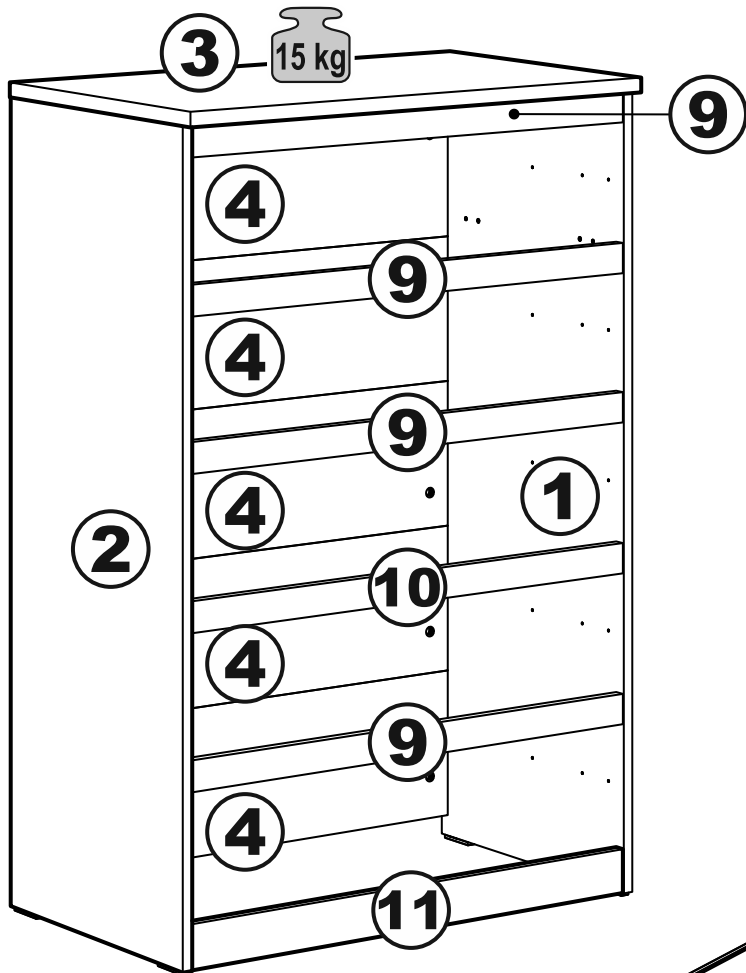

МАЛЬТА

КОМОД 5 ящичков 80x121

№ поз.	Наименование	Кол-во	Габаритные размеры, мм
1	боковая стенка правая	1	1190×458×16
2	боковая стенка левая	1	1190×458×16
3	крышка	1	803×480×22
4	задняя стенка	5	768×224×16
5	фасад ящика	5	797×195×19
6	боковая стенка ящика правая	5	432×156×12
7	боковая стенка ящика левая	5	432×156×12
8	задняя стенка ящика	5	725×156×12
9	цоколь фасадный	4	768×45×16
10	цоколь фасадный	1	768×45×16
11	цоколь	1	768×65×16
12	дно ящика	5	730×420×3

9

3

x

x

2x

10

11

13