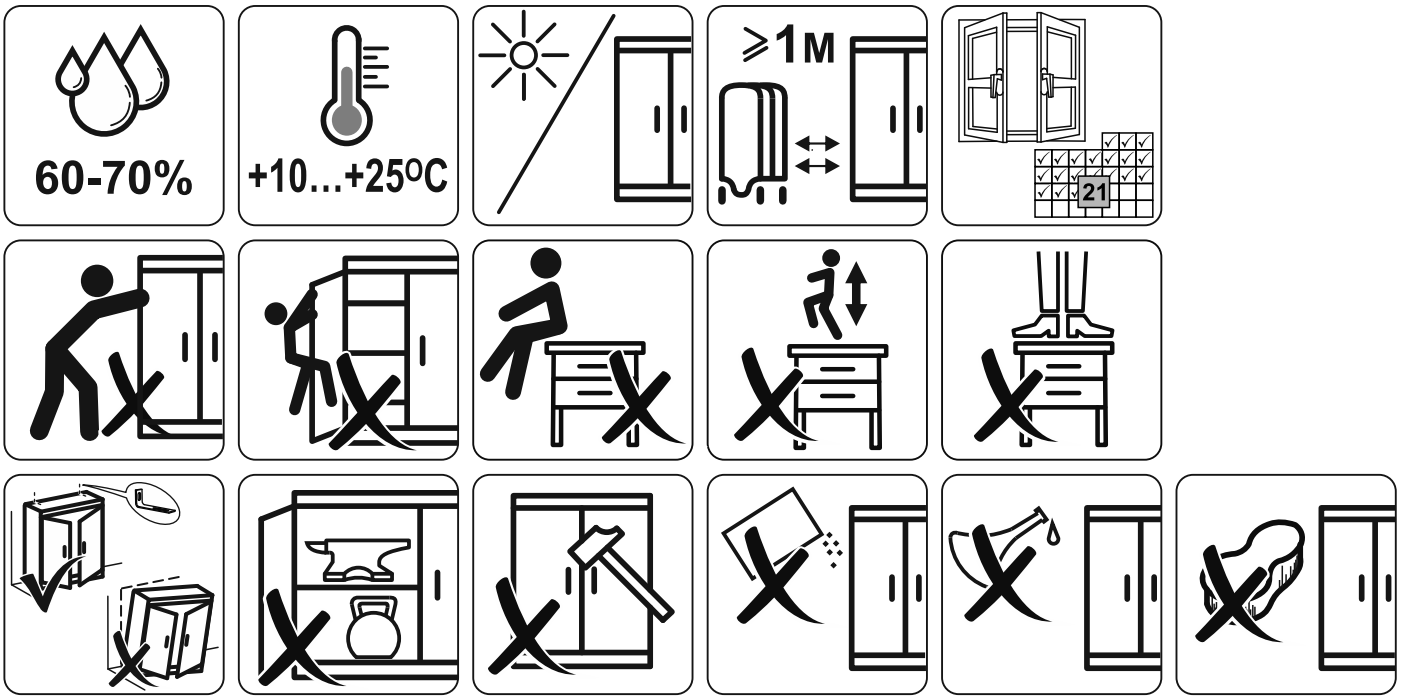

МАЛЬТА

КОМОД 5 ящичков 80x121

№ поз.	Наименование	Кол-во	Габаритные размеры, мм
1	боковая стенка правая	1	1190×458×16
2	боковая стенка левая	1	1190×458×16
3	крышка	1	803×480×22
4	задняя стенка	5	768×224×16
5	фасад ящика	5	797×195×19
6	боковая стенка ящика правая	5	432×156×12
7	боковая стенка ящика левая	5	432×156×12
8	задняя стенка ящика	5	725×156×12
9	цоколь фасадный	4	768×45×16
10	цоколь фасадный	1	768×45×16
11	цоколь	1	768×65×16
12	дно ящика	5	730×420×3