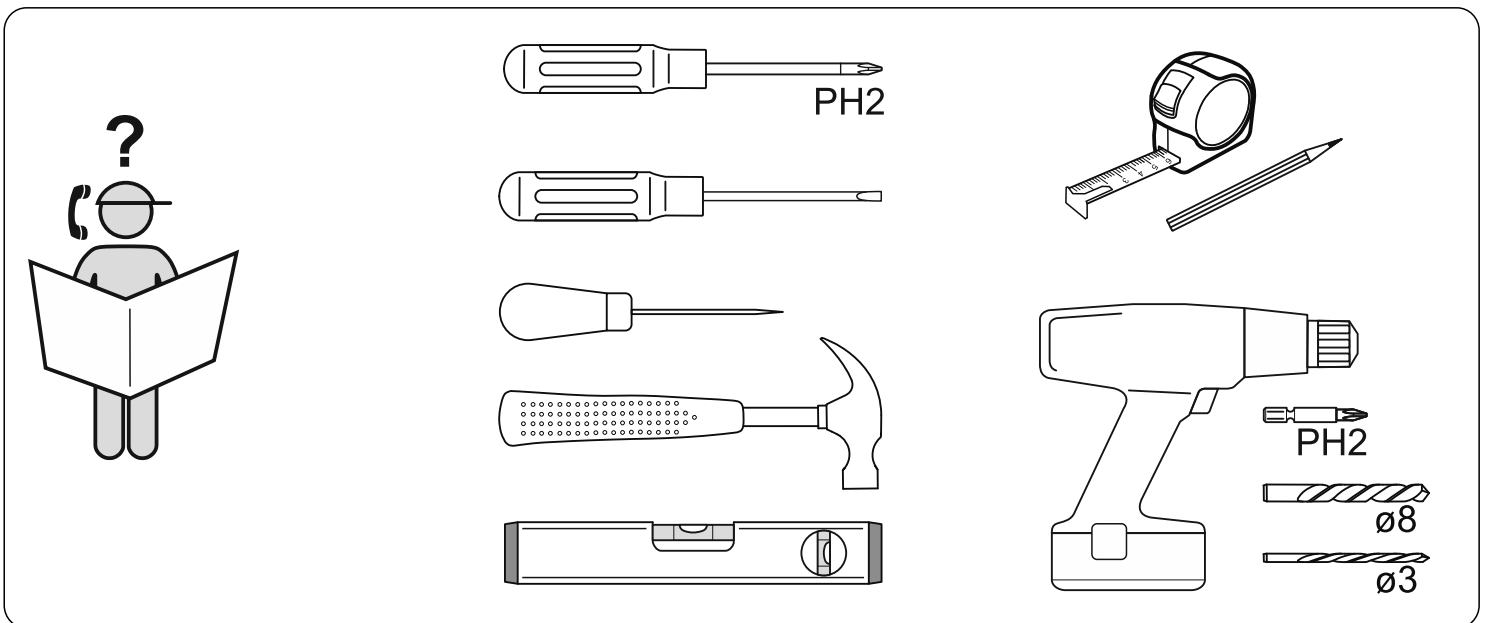

МАЛЬТА

КОМОД 5 ящичков 80x121

№ поз.	Наименование	Кол-во	Габаритные размеры, мм
1	боковая стенка правая	1	1190×458×16
2	боковая стенка левая	1	1190×458×16
3	крышка	1	803×480×22
4	задняя стенка	5	768×224×16
5	фасад ящика	5	797×195×19
6	боковая стенка ящика правая	5	432×156×12
7	боковая стенка ящика левая	5	432×156×12
8	задняя стенка ящика	5	725×156×12
9	цоколь фасадный	4	768×45×16
10	цоколь фасадный	1	768×45×16
11	цоколь	1	768×65×16
12	дно ящика	5	730×420×3