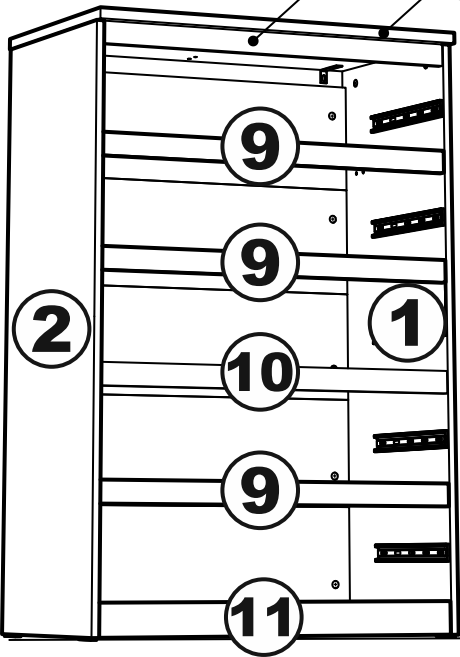

МАЛЬТА

КОМОД 5 ящичков 80x121

№ поз.	Наименование	Кол-во	Габаритные размеры, мм
1	боковая стенка правая	1	1190×458×16
2	боковая стенка левая	1	1190×458×16
3	крышка	1	803×480×22
4	задняя стенка	5	768×224×16
5	фасад ящика	5	797×195×19
6	боковая стенка ящика правая	5	432×156×12
7	боковая стенка ящика левая	5	432×156×12
8	задняя стенка ящика	5	725×156×12
9	цоколь фасадный	4	768×45×16
10	цоколь фасадный	1	768×45×16
11	цоколь	1	768×65×16
12	дно ящика	5	730×420×3

1

2

3

7

8

3

9

9

9

3

x

x

2x

10

11

13