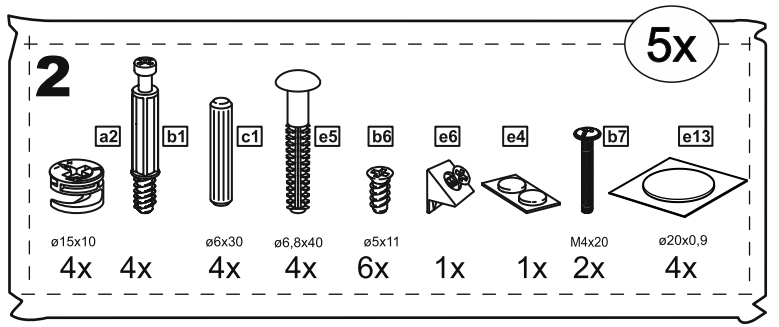

МАЛЬТА

КОМОД 5 ящичков 80x121

№ поз.	Наименование	Кол-во	Габаритные размеры, мм
1	боковая стенка правая	1	1190×458×16
2	боковая стенка левая	1	1190×458×16
3	крышка	1	803×480×22
4	задняя стенка	5	768×224×16
5	фасад ящика	5	797×195×19
6	боковая стенка ящика правая	5	432×156×12
7	боковая стенка ящика левая	5	432×156×12
8	задняя стенка ящика	5	725×156×12
9	цоколь фасадный	4	768×45×16
10	цоколь фасадный	1	768×45×16
11	цоколь	1	768×65×16
12	дно ящика	5	730×420×3

9

3

x

x

2x

10

11

13