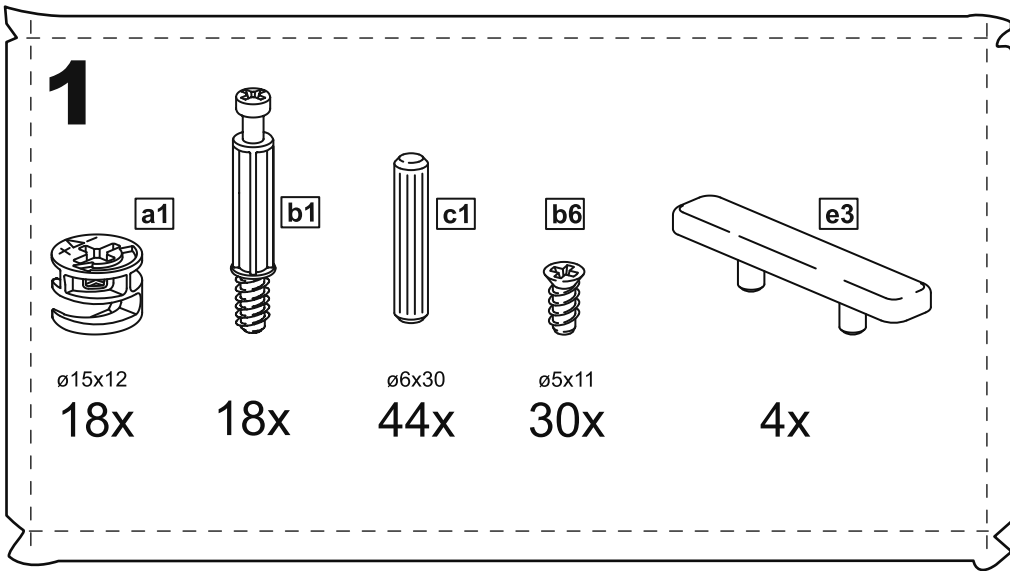

МАЛЬТА

КОМОД 5 ящичков 80x121

№ поз.	Наименование	Кол-во	Габаритные размеры, мм
1	боковая стенка правая	1	1190×458×16
2	боковая стенка левая	1	1190×458×16
3	крышка	1	803×480×22
4	задняя стенка	5	768×224×16
5	фасад ящика	5	797×195×19
6	боковая стенка ящика правая	5	432×156×12
7	боковая стенка ящика левая	5	432×156×12
8	задняя стенка ящика	5	725×156×12
9	цоколь фасадный	4	768×45×16
10	цоколь фасадный	1	768×45×16
11	цоколь	1	768×65×16
12	дно ящика	5	730×420×3