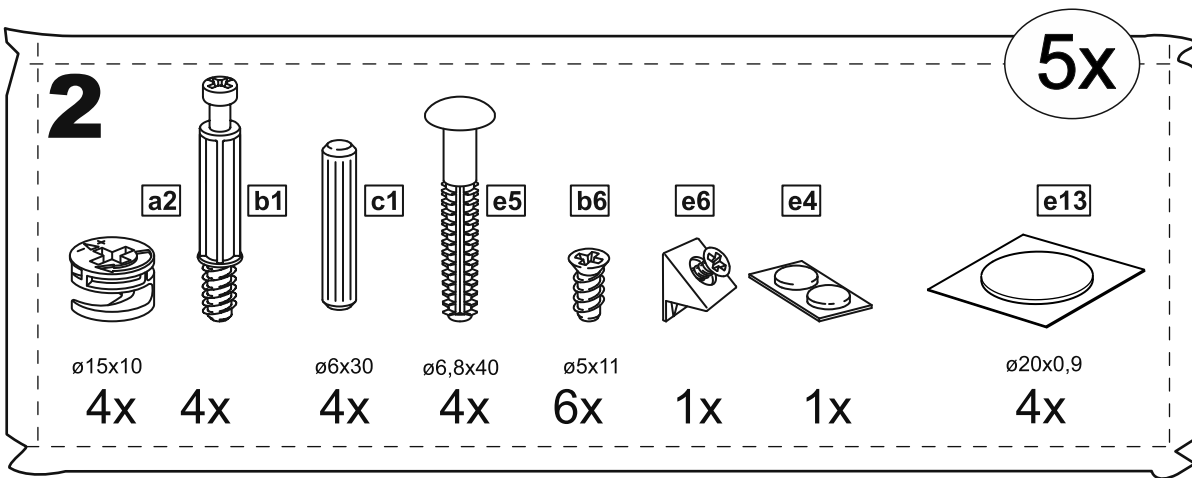

МАЛЬТА

КОМОД 5 ящичков 80x121

№ поз.	Наименование	Кол-во	Габаритные размеры, мм
1	боковая стенка правая	1	1190×458×16
2	боковая стенка левая	1	1190×458×16
3	крышка	1	803×480×22
4	задняя стенка	5	768×224×16
5	фасад ящика	5	797×195×19
6	боковая стенка ящика правая	5	432×156×12
7	боковая стенка ящика левая	5	432×156×12
8	задняя стенка ящика	5	725×156×12
9	цоколь фасадный	4	768×45×16
10	цоколь фасадный	1	768×45×16
11	цоколь	1	768×65×16
12	дно ящика	5	730×420×3