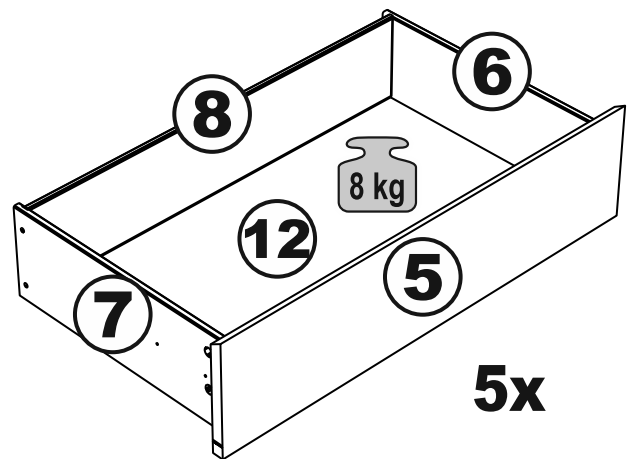

МАЛЬТА

КОМОД 5 ящичков 80x121

№ поз.	Наименование	Кол-во	Габаритные размеры, мм
1	боковая стенка правая	1	1190×458×16
2	боковая стенка левая	1	1190×458×16
3	крышка	1	803×480×22
4	задняя стенка	5	768×224×16
5	фасад ящика	5	797×195×19
6	боковая стенка ящика правая	5	432×156×12
7	боковая стенка ящика левая	5	432×156×12
8	задняя стенка ящика	5	725×156×12
9	цоколь фасадный	4	768×45×16
10	цоколь фасадный	1	768×45×16
11	цоколь	1	768×65×16
12	дно ящика	5	730×420×3