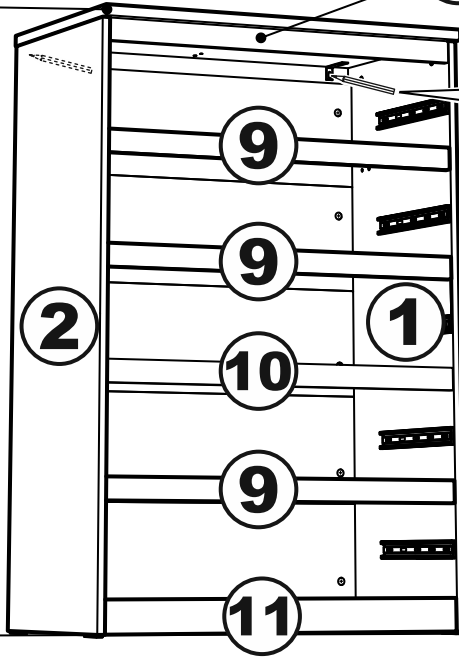

МАЛЬТА

КОМОД 5 ящичков 80x121

№ поз.	Наименование	Кол-во	Габаритные размеры, мм
1	боковая стенка правая	1	1190×458×16
2	боковая стенка левая	1	1190×458×16
3	крышка	1	803×480×22
4	задняя стенка	5	768×224×16
5	фасад ящика	5	797×195×19
6	боковая стенка ящика правая	5	432×156×12
7	боковая стенка ящика левая	5	432×156×12
8	задняя стенка ящика	5	725×156×12
9	цоколь фасадный	4	768×45×16
10	цоколь фасадный	1	768×45×16
11	цоколь	1	768×65×16
12	дно ящика	5	730×420×3

1

2

3

7

8

3

9

9

9

3

x

x

2x

10

11

13