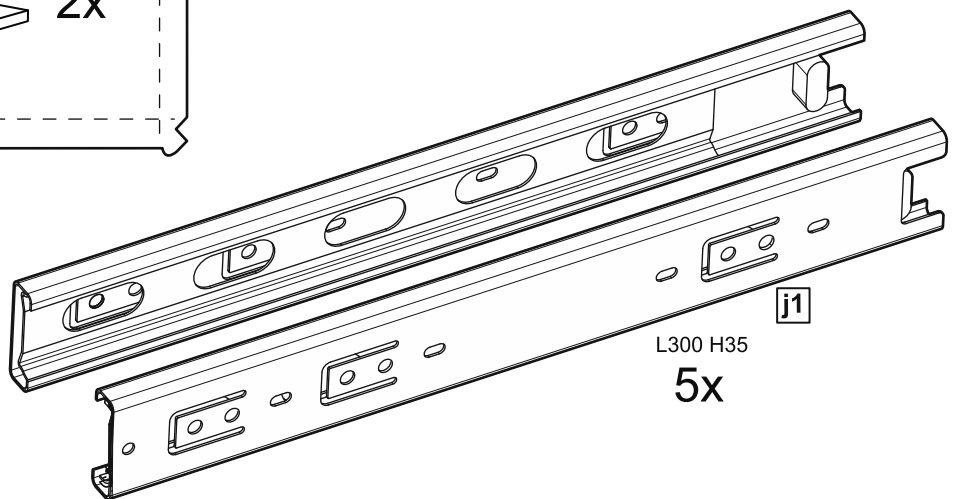

МАЛЬТА

КОМОД 5 ящичков 80x121

№ поз.	Наименование	Кол-во	Габаритные размеры, мм
1	боковая стенка правая	1	1190×458×16
2	боковая стенка левая	1	1190×458×16
3	крышка	1	803×480×22
4	задняя стенка	5	768×224×16
5	фасад ящика	5	797×195×19
6	боковая стенка ящика правая	5	432×156×12
7	боковая стенка ящика левая	5	432×156×12
8	задняя стенка ящика	5	725×156×12
9	цоколь фасадный	4	768×45×16
10	цоколь фасадный	1	768×45×16
11	цоколь	1	768×65×16
12	дно ящика	5	730×420×3