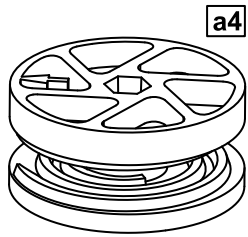

ОРИОН

кровать 80x200

кровать 90x200

кровать 80x200

№ поз.	Наименование	Кол-во	Габаритные размеры, мм
1	изголовье	1	860×650×22
2	изножье	1	860×470×22
3	царга	2	2010×180×22
4	реечное дно	1	1925×800×10

кровать 90x200

№ поз.	Наименование	Кол-во	Габаритные размеры, мм
1	изголовье	1	960×650×22
2	изножье	1	960×470×22
3	царга	2	2010×180×22
4	реечное дно	1	1925×900×10

M8x11 ø8,5x47

8x

ø35x16,4

8x

S6

1x

ø10x40

4x

ø6,6x19

16x

4x

4x

M6x12

4x

M4x6