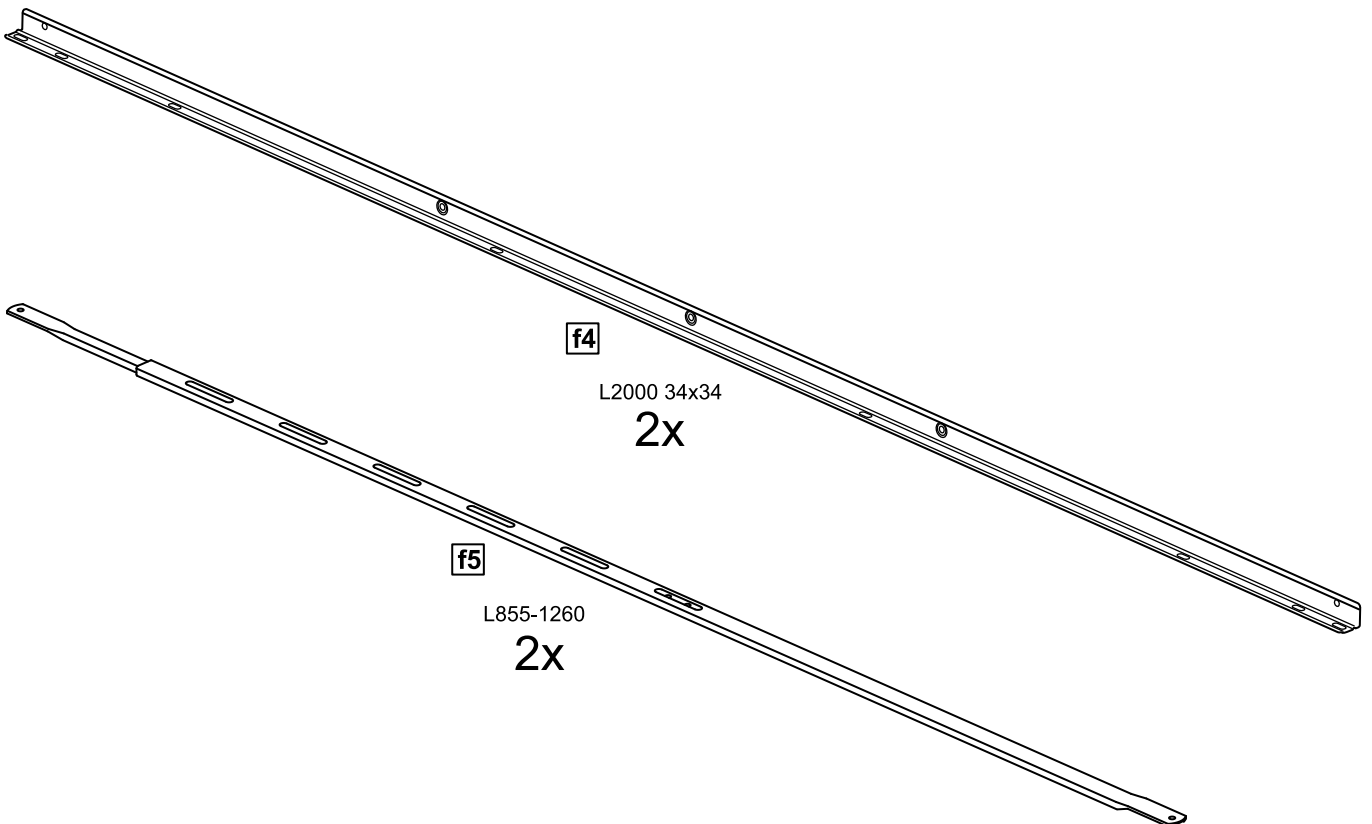

ОРИОН

кровать 80x200

кровать 90x200

кровать 80x200

№ поз.	Наименование	Кол-во	Габаритные размеры, мм
1	изголовье	1	860×650×22
2	изножье	1	860×470×22
3	царга	2	2010×180×22
4	реечное дно	1	1925×800×10

кровать 90x200

№ поз.	Наименование	Кол-во	Габаритные размеры, мм
1	изголовье	1	960×650×22
2	изножье	1	960×470×22
3	царга	2	2010×180×22
4	реечное дно	1	1925×900×10

M8x11 ø8,5x47

8x

ø35x16,4

8x

S6

1x

ø10x40

4x

ø6,6x19

16x

4x

4x

M6x12

4x

M4x6

5x

f4

L2000 34x34

2x

f5

L855-1260

2x

1