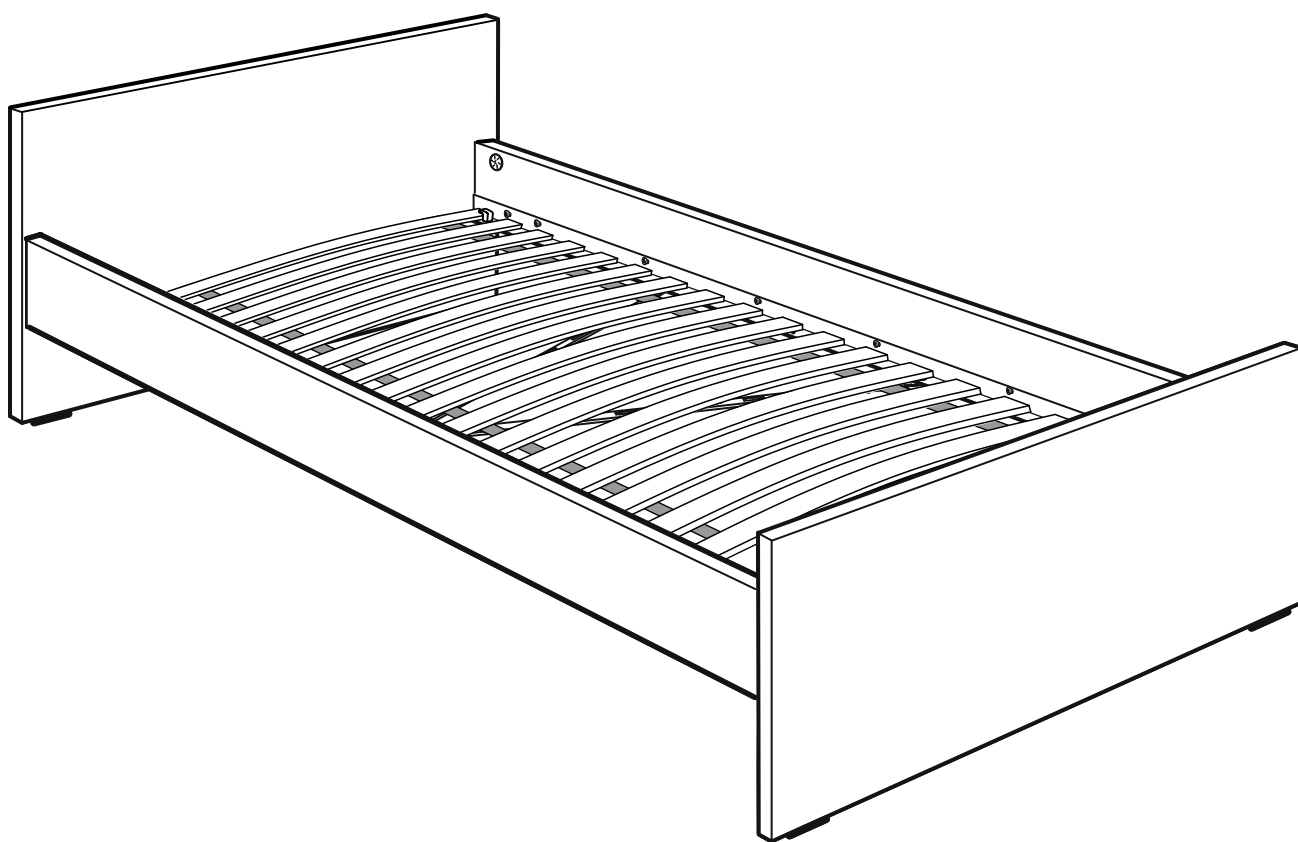

ОРИОН

кровать 80x200

кровать 90x200

кровать 80x200

№ поз.	Наименование	Кол-во	Габаритные размеры, мм
1	изголовье	1	860×650×22
2	изножье	1	860×470×22
3	царга	2	2010×180×22
4	реечное дно	1	1925×800×10

кровать 90x200

№ поз.	Наименование	Кол-во	Габаритные размеры, мм
1	изголовье	1	960×650×22
2	изножье	1	960×470×22
3	царга	2	2010×180×22
4	реечное дно	1	1925×900×10

M8x11 ø8,5x47

8x

ø35x16,4

8x

S6

1x

ø10x40