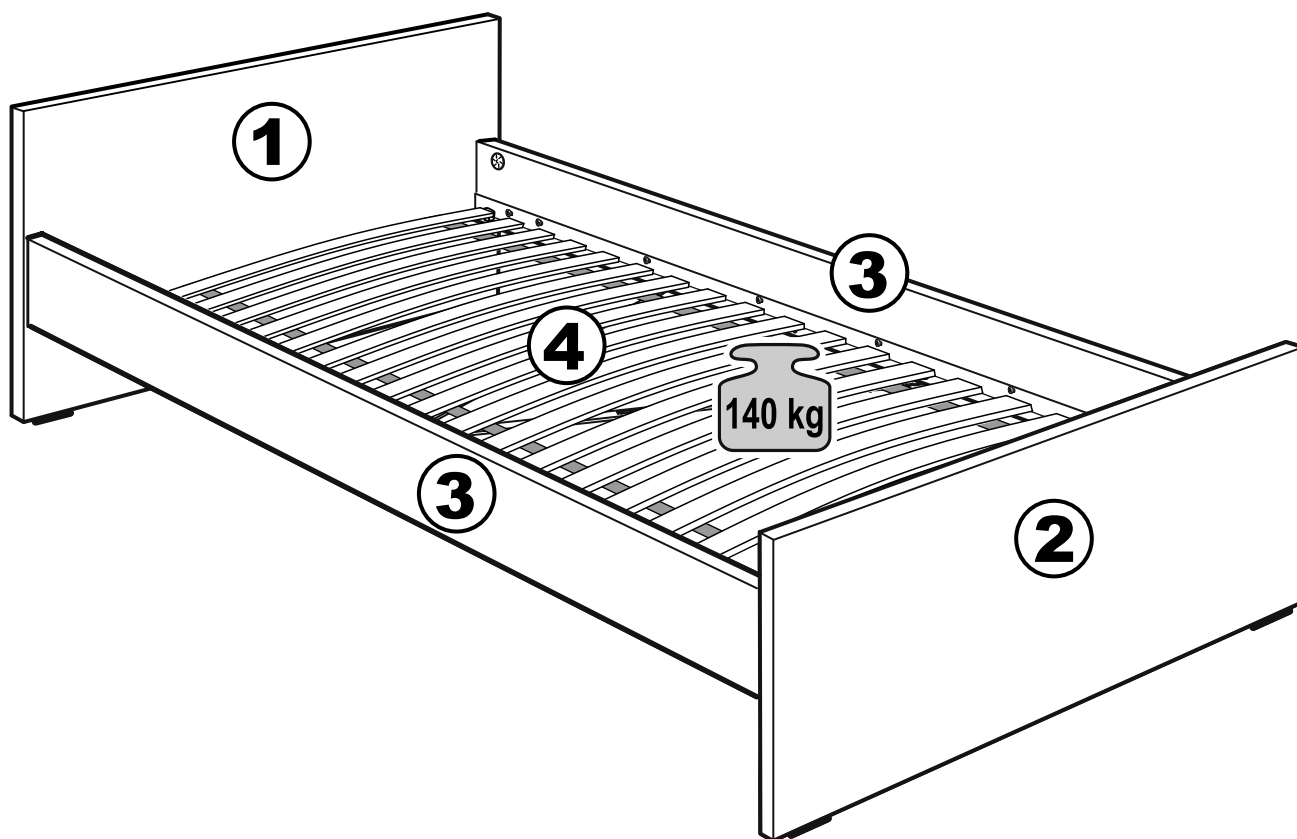

ОРИОН

кровать 80x200

кровать 90x200

кровать 80x200

№ поз.	Наименование	Кол-во	Габаритные размеры, мм
1	изголовье	1	860×650×22
2	изножье	1	860×470×22
3	царга	2	2010×180×22
4	реечное дно	1	1925×800×10

кровать 90x200

№ поз.	Наименование	Кол-во	Габаритные размеры, мм
1	изголовье	1	960×650×22
2	изножье	1	960×470×22
3	царга	2	2010×180×22
4	реечное дно	1	1925×900×10

M8x11 ø8,5x47

8x

ø35x16,4

8x

S6

1x

ø10x40