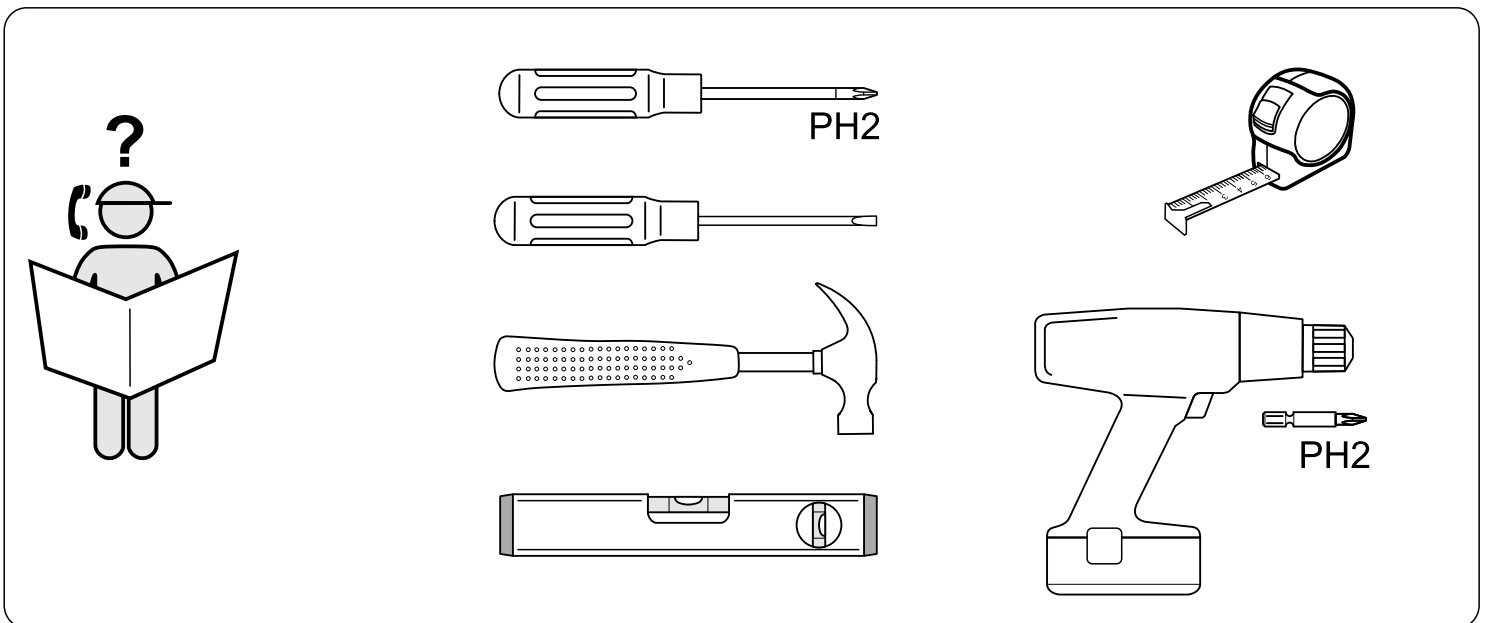

ОРИОН

кровать 80x200

кровать 90x200

кровать 80x200

№ поз.	Наименование	Кол-во	Габаритные размеры, мм
1	изголовье	1	860×650×22
2	изножье	1	860×470×22
3	царга	2	2010×180×22
4	реечное дно	1	1925×800×10

кровать 90x200

№ поз.	Наименование	Кол-во	Габаритные размеры, мм
1	изголовье	1	960×650×22
2	изножье	1	960×470×22
3	царга	2	2010×180×22
4	реечное дно	1	1925×900×10

M8x11 ø8,5x47

8x

ø35x16,4

8x

S6

1x

ø10x40