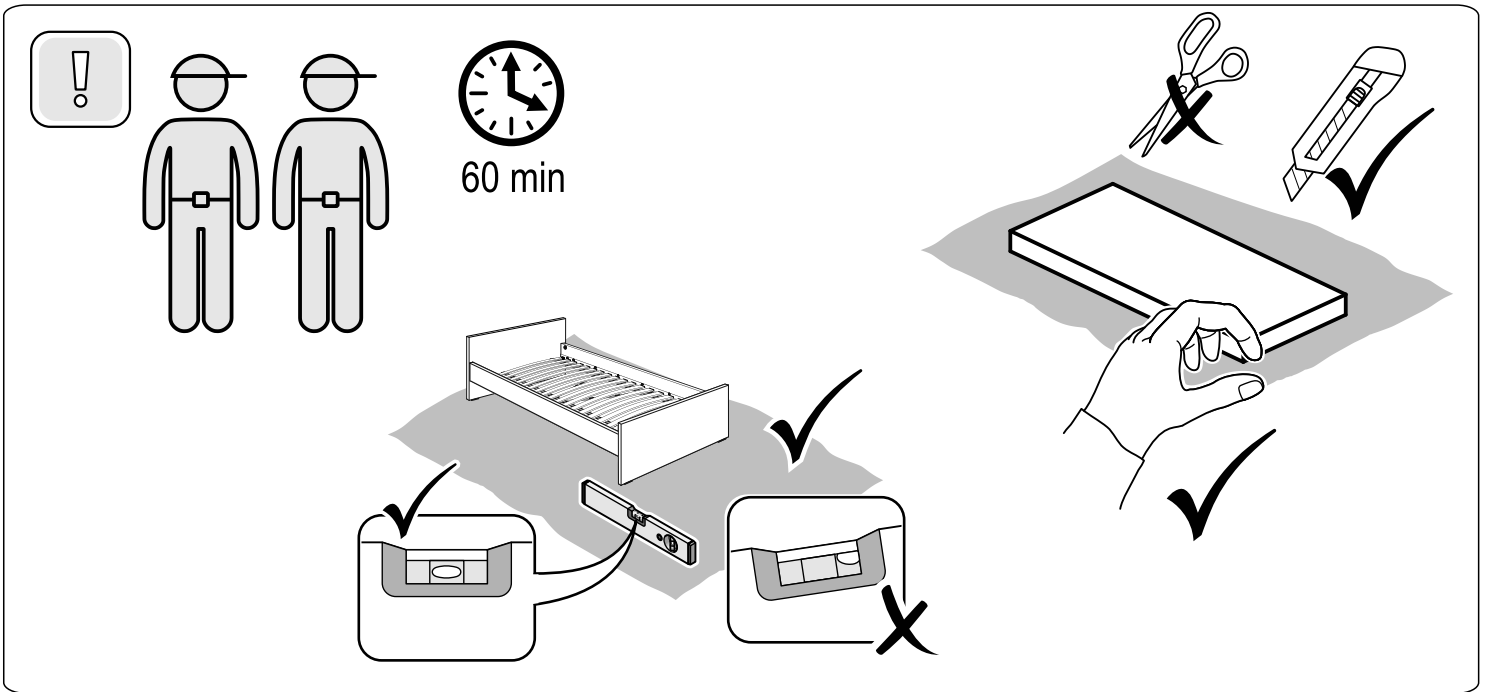

№ поз.	Наименование	Кол-во	Габаритные размеры, мм
1	изголовье	1	960×650×22
2	изножье	1	960×470×22
3	царга	2	2010×180×22
4	реечное дно	1	1925×900×10

M8x11 ø8,5x47

8x

ø35x16,4

8x

S6

1x

ø10x40