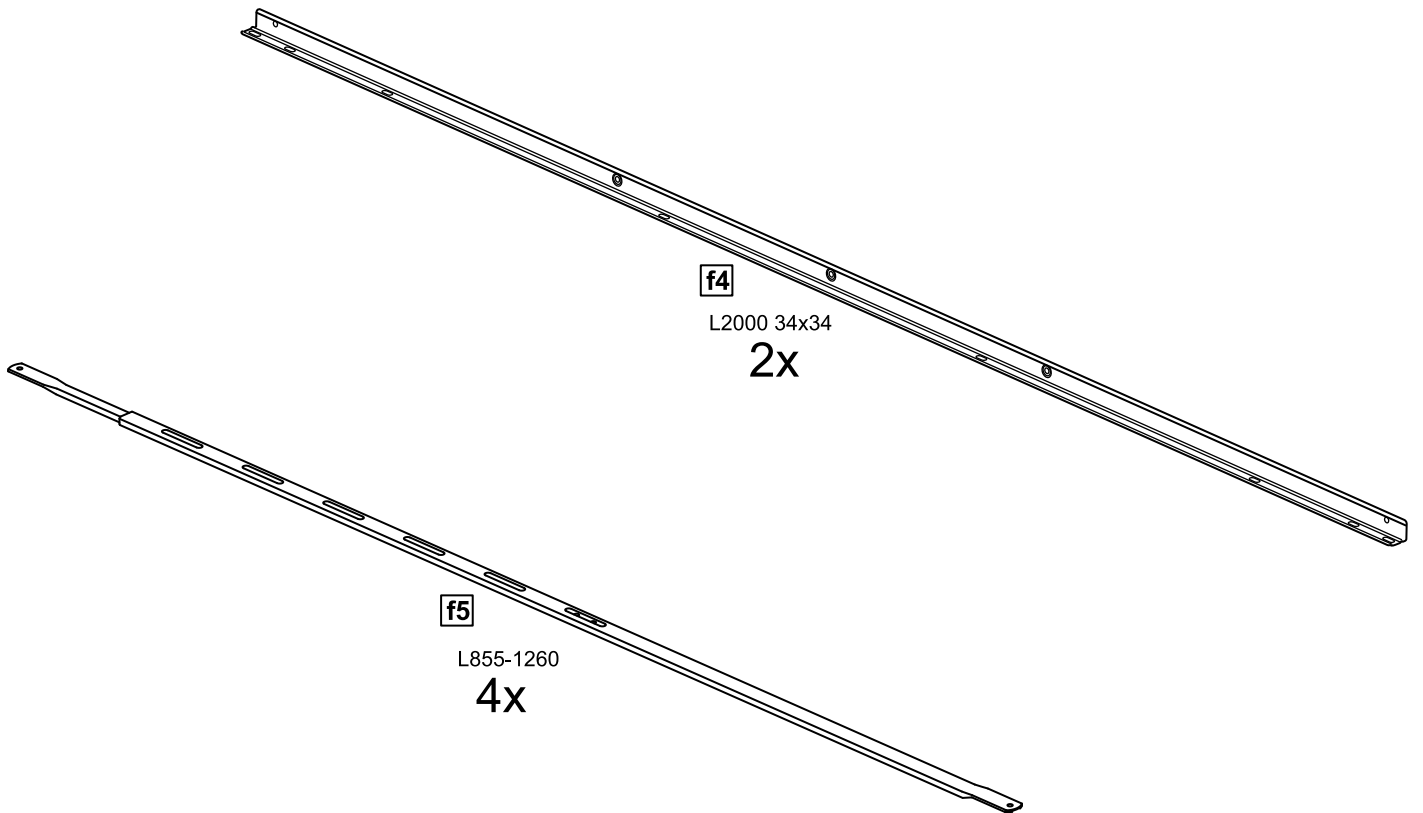

кровать 160x200

№ поз.	Наименование	Кол-во	Габаритные размеры, мм
1	изголовье	1	1660×650×22
2	изножье	1	1660×470×22
3	царга	2	2010×180×22
4	перегородка	1	2010×255×22
5	опорная планка	1	2010×50×20
6	реечное дно	2	1925×800×10

кровать 180x200

№ поз.	Наименование	Кол-во	Габаритные размеры, мм
1	изголовье	1	1860×650×22
2	изножье	1	1860×470×22
3	царга	2	2010×180×22
4	перегородка	1	2010×255×22
5	опорная планка	1	2010×50×20
6	реечное дно	2	1925×900×10

кровать 200x200

№ поз.	Наименование	Кол-во	Габаритные размеры, мм
1	изголовье	1	2060×650×22
2	изножье	1	2060×470×22
3	царга	2	2010×180×22
4	перегородка	1	2010×255×22
5	опорная планка	1	2010×50×20
6	реечное дно	2	1925×1000×10