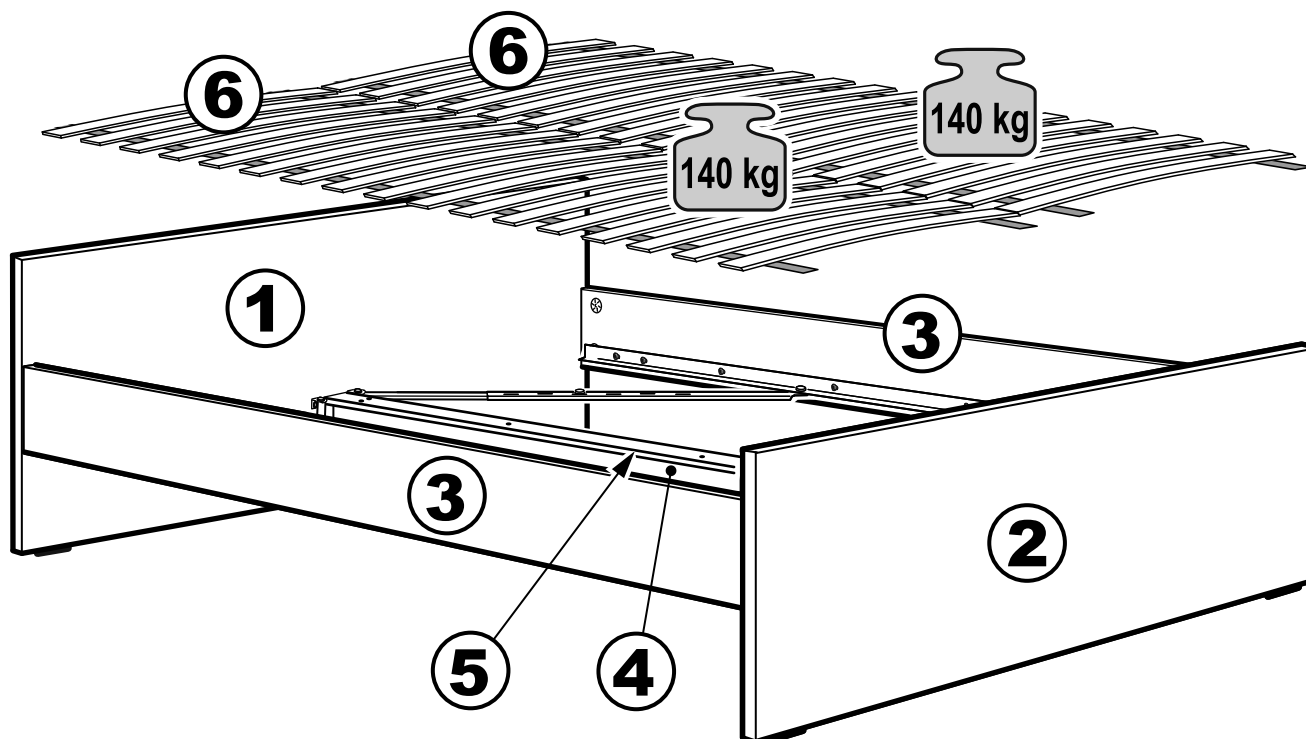

ОРИОН

кровать 120x200

кровать 140x200

кровать 160x200

кровать 180x200

кровать 200x200

кровать 120x200

№ поз.	Наименование	Кол-во	Габаритные размеры, мм
1	изголовье	1	1260×650×22
2	изножье	1	1260×470×22
3	царга	2	2010×180×22
4	перегородка	1	2010×255×22
5	опорная планка	1	2010×50×20
6	реечное дно	2	1925×600×10

кровать 140x200

№ поз.	Наименование	Кол-во	Габаритные размеры, мм
1	изголовье	1	1460×650×22
2	изножье	1	1460×470×22
3	царга	2	2010×180×22
4	перегородка	1	2010×255×22
5	опорная планка	1	2010×50×20
6	реечное дно	2	1925×700×10

кровать 160x200

№ поз.	Наименование	Кол-во	Габаритные размеры, мм
1	изголовье	1	1660×650×22
2	изножье	1	1660×470×22
3	царга	2	2010×180×22
4	перегородка	1	2010×255×22
5	опорная планка	1	2010×50×20
6	реечное дно	2	1925×800×10

кровать 180x200

№ поз.	Наименование	Кол-во	Габаритные размеры, мм
1	изголовье	1	1860×650×22
2	изножье	1	1860×470×22
3	царга	2	2010×180×22
4	перегородка	1	2010×255×22
5	опорная планка	1	2010×50×20
6	реечное дно	2	1925×900×10