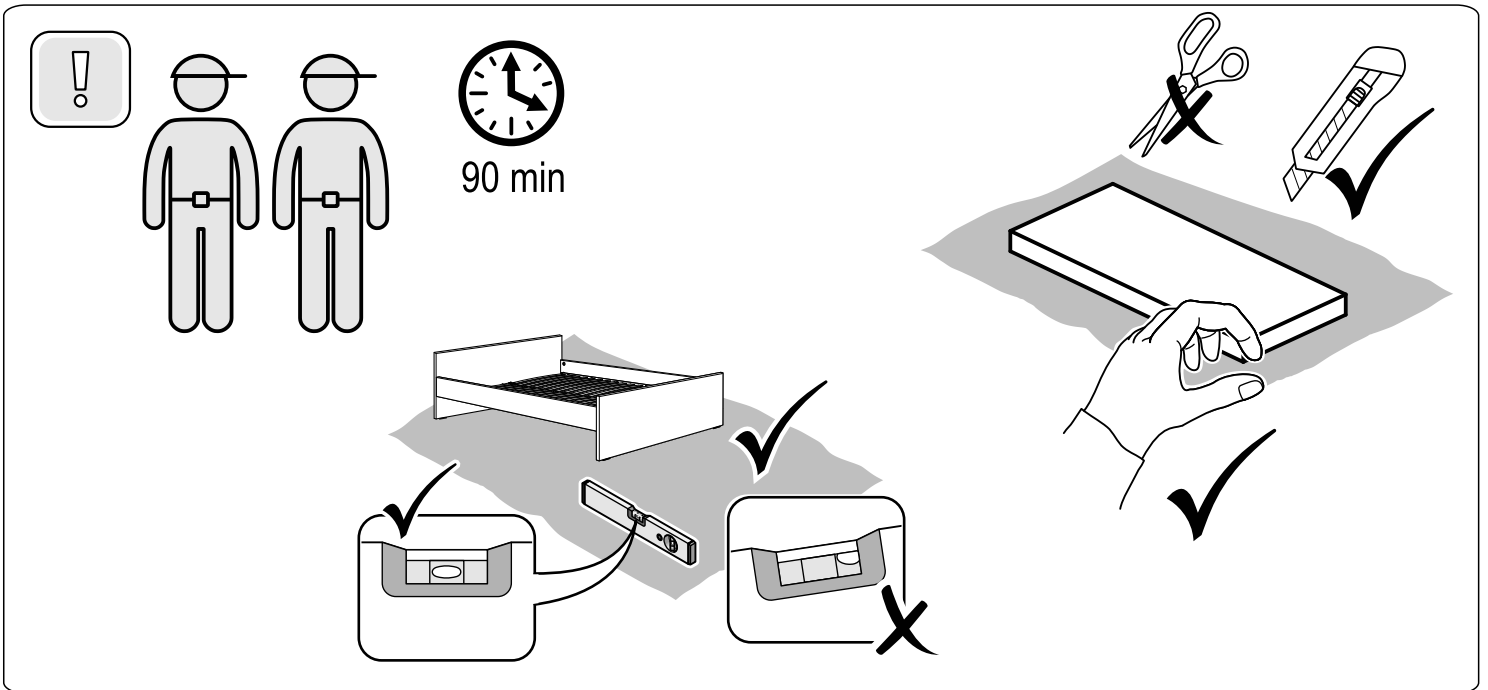

кровать 160x200

№ поз.	Наименование	Кол-во	Габаритные размеры, мм
1	изголовье	1	1660×650×22
2	изножье	1	1660×470×22
3	царга	2	2010×180×22
4	перегородка	1	2010×255×22
5	опорная планка	1	2010×50×20
6	реечное дно	2	1925×800×10

кровать 180x200

№ поз.	Наименование	Кол-во	Габаритные размеры, мм
1	изголовье	1	1860×650×22
2	изножье	1	1860×470×22
3	царга	2	2010×180×22
4	перегородка	1	2010×255×22
5	опорная планка	1	2010×50×20
6	реечное дно	2	1925×900×10

кровать 200x200

№ поз.	Наименование	Кол-во	Габаритные размеры, мм
1	изголовье	1	2060×650×22
2	изножье	1	2060×470×22
3	царга	2	2010×180×22
4	перегородка	1	2010×255×22
5	опорная планка	1	2010×50×20
6	реечное дно	2	1925×1000×10