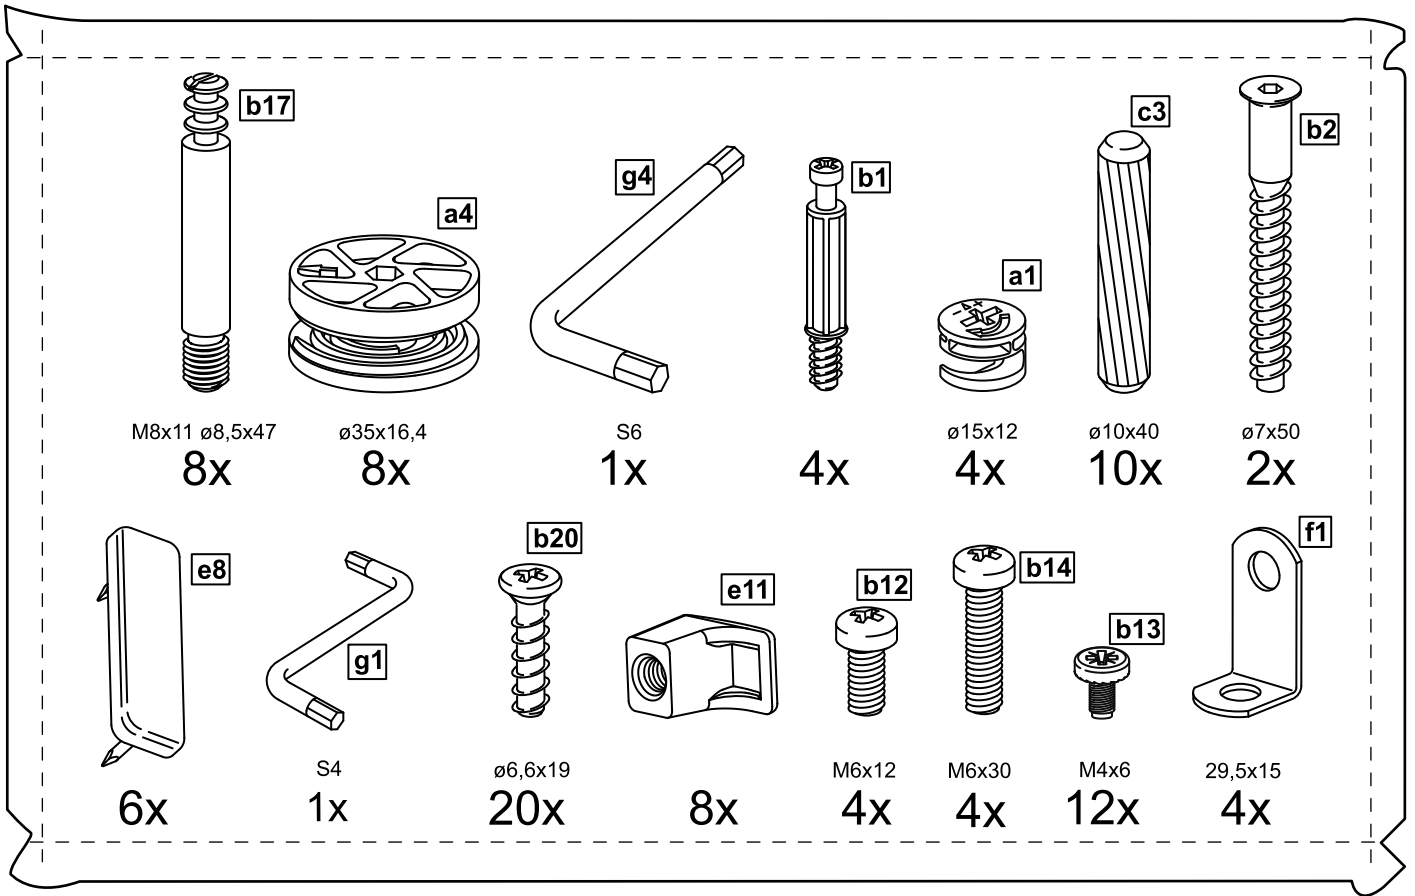

кровать 160x200

№ поз.	Наименование	Кол-во	Габаритные размеры, мм
1	изголовье	1	1660×650×22
2	изножье	1	1660×470×22
3	царга	2	2010×180×22
4	перегородка	1	2010×255×22
5	опорная планка	1	2010×50×20
6	реечное дно	2	1925×800×10

кровать 180x200

№ поз.	Наименование	Кол-во	Габаритные размеры, мм
1	изголовье	1	1860×650×22
2	изножье	1	1860×470×22
3	царга	2	2010×180×22
4	перегородка	1	2010×255×22
5	опорная планка	1	2010×50×20
6	реечное дно	2	1925×900×10

кровать 200x200

№ поз.	Наименование	Кол-во	Габаритные размеры, мм
1	изголовье	1	2060×650×22
2	изножье	1	2060×470×22
3	царга	2	2010×180×22
4	перегородка	1	2010×255×22
5	опорная планка	1	2010×50×20
6	реечное дно	2	1925×1000×10