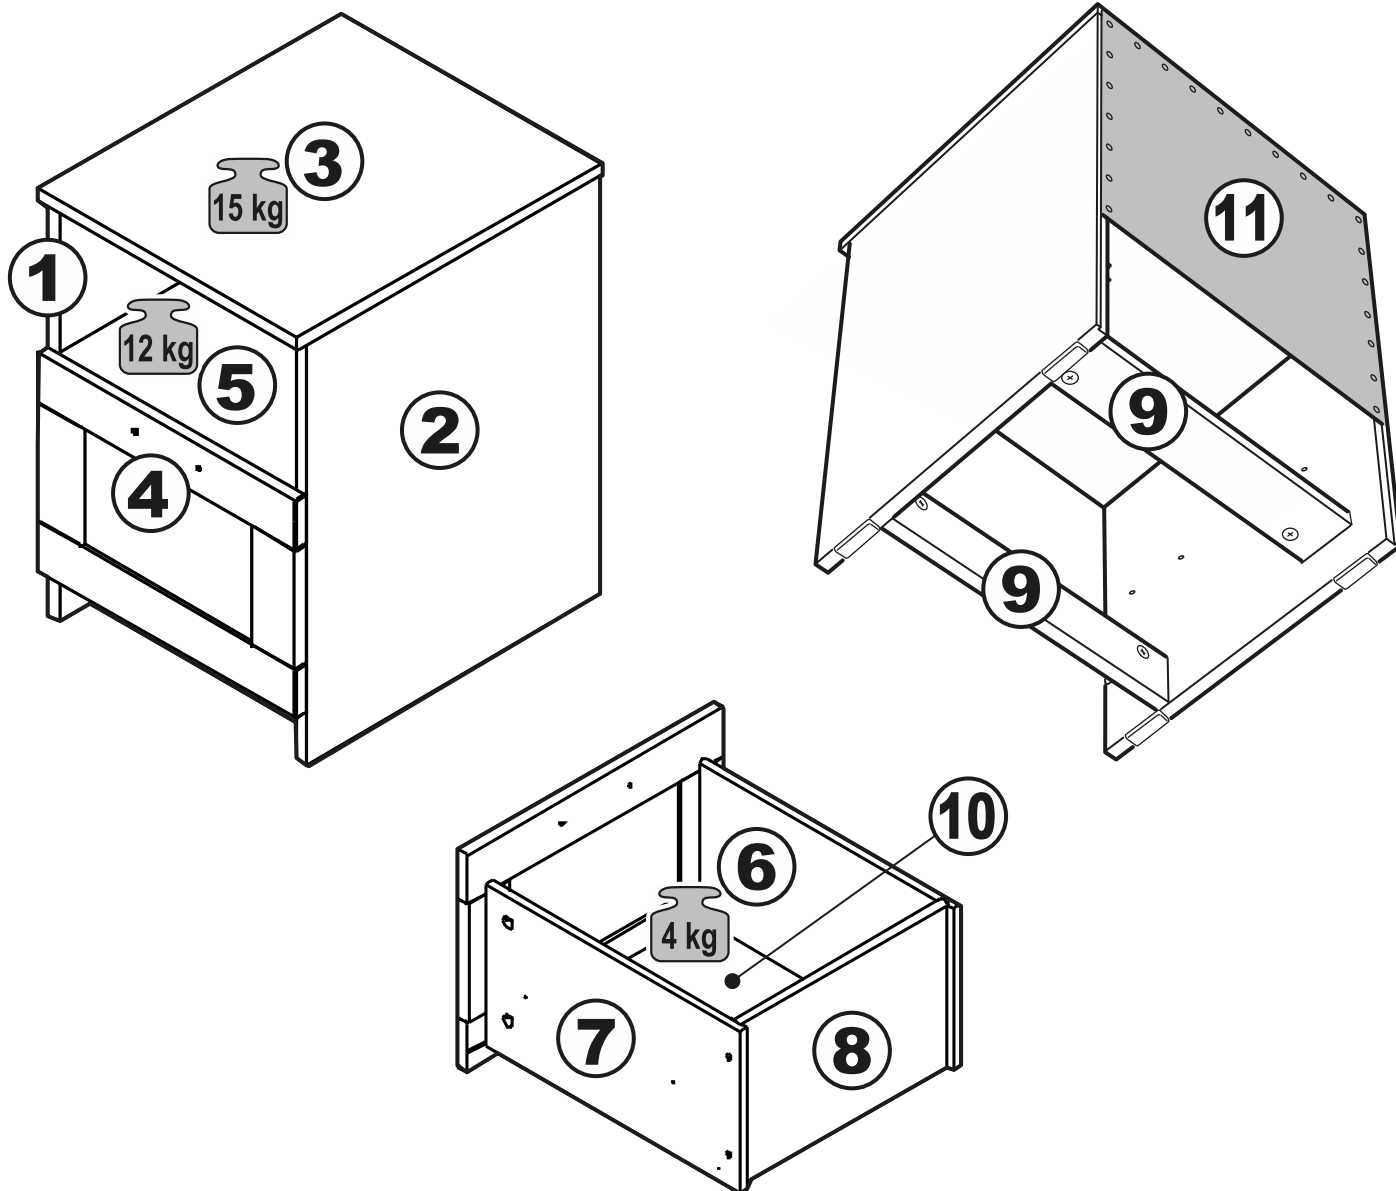

СИРИУС

тумба

№ поз.	Наименование	Кол-во	Габаритные размеры, мм
1	боковая стенка левая	1	515×394×16
2	боковая стенка правая	1	515×394×16
3	крышка	1	392×412×16
4	фасад ящика	1	387×285×16
5	полка	1	358×389,5×16
6	боковая стенка ящика левая	1	385×206×12
7	боковая стенка ящика правая	1	385×206×12
8	задняя стенка ящика	1	315×206×12
9	цоколь	2	358×65×16
10	дно ящика	1	320×374×3
11	задняя стенка	1	348×379×2,5

1

ø15x10
8x

8x

ø6x30
12x

4x

ø5x11
6x

ø1,9x20
1x

2

ø15x10
4x

4x

ø6x30
4x

ø6,8x40
4x

ø5x11
6x

1x

1x

M4x20
2x