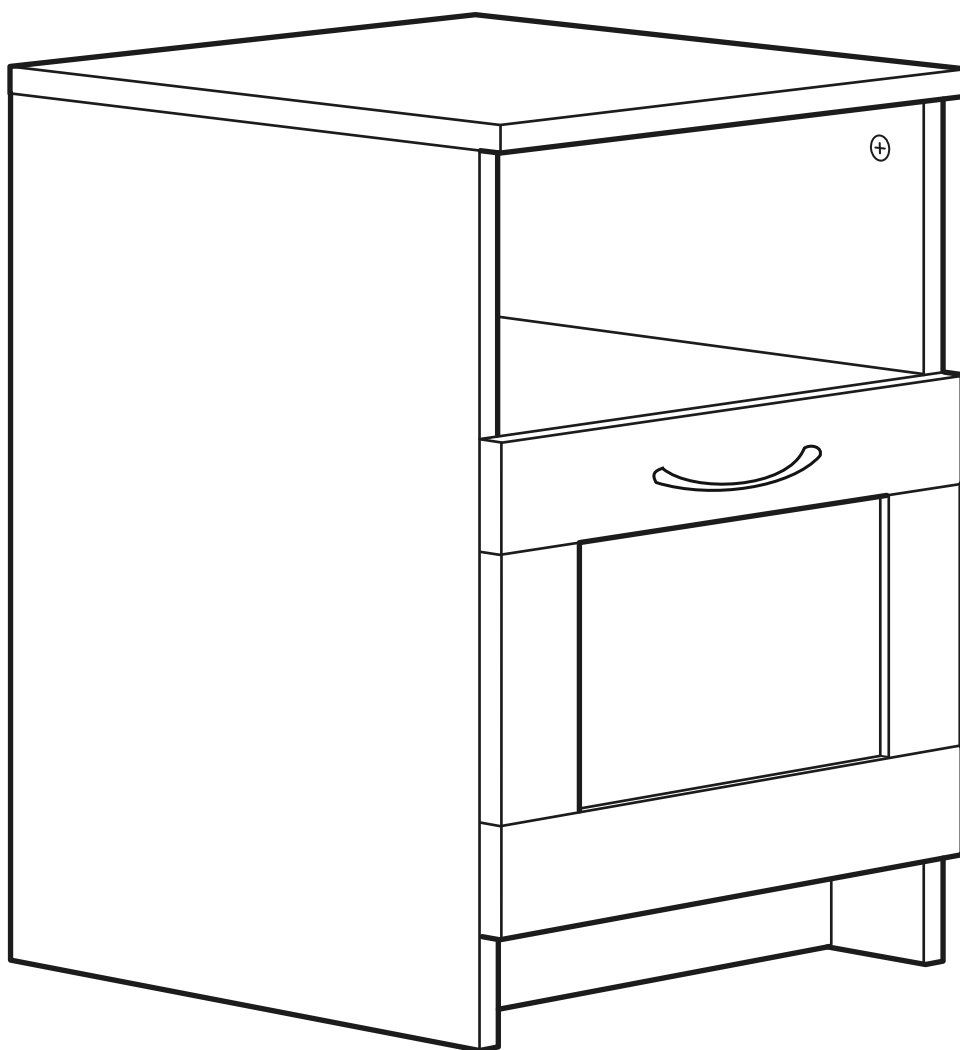

СИРИУС

тумба

№ поз.	Наименование	Кол-во	Габаритные размеры, мм
1	боковая стенка левая	1	515×394×16
2	боковая стенка правая	1	515×394×16
3	крышка	1	392×412×16
4	фасад ящика	1	387×285×16
5	полка	1	358×389,5×16
6	боковая стенка ящика левая	1	385×206×12
7	боковая стенка ящика правая	1	385×206×12
8	задняя стенка ящика	1	315×206×12
9	цоколь	2	358×65×16
10	дно ящика	1	320×374×3
11	задняя стенка	1	348×379×2,5

1

ø15x10
8x

8x

ø6x30
12x

4x

ø5x11
6x

ø1,9x20
1x

2