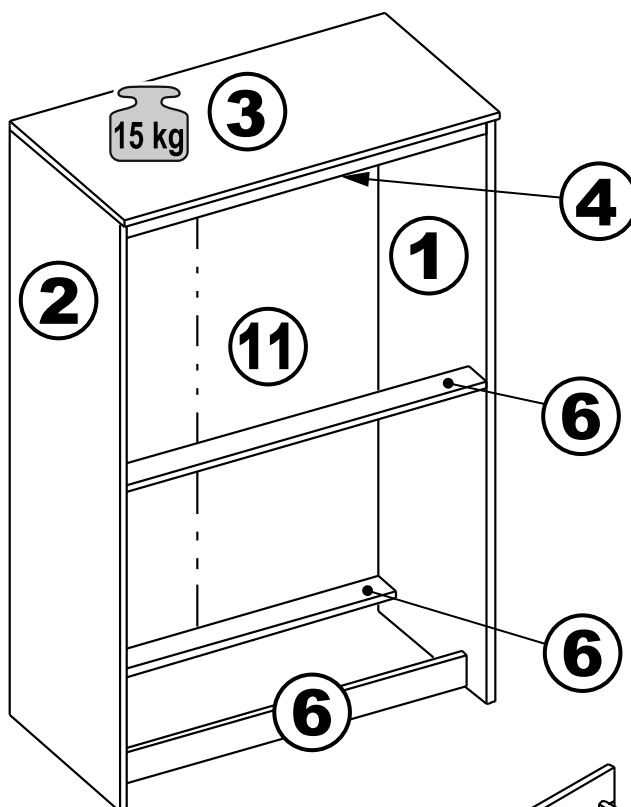

СИРИУС

КОМОД 4 ящика

4x

№ поз.	Наименование	Кол-во	Габаритные размеры, мм
1	боковая стенка правая	1	1218×394×16
2	боковая стенка левая	1	1218×394×16
3	крышка	1	782×412×16
4	цоколь	1	748×40×16
5	фасад ящика	4	777×285×16
6	цоколь передний	3	748×65×16
7	боковая стенка ящика правая	4	385×206×12
8	боковая стенка ящика левая	4	385×206×12
9	задняя стенка ящика	4	705×206×12
10	дно ящика	4	710×374×3
11	задняя стенка (двойная)	1	1170×769×2,5

1

2

3

4

5

6

7

8