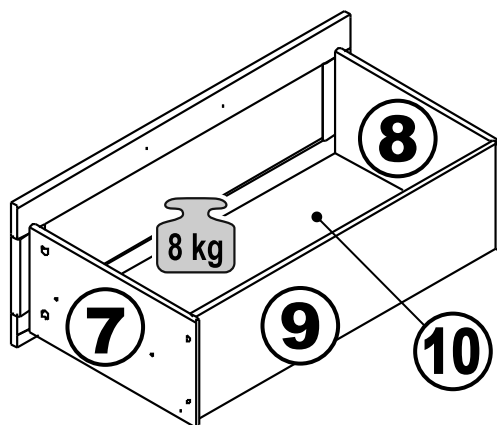

СИРИУС

КОМОД 4 ящика

4x

№ поз.	Наименование	Кол-во	Габаритные размеры, мм
1	боковая стенка правая	1	1218×394×16
2	боковая стенка левая	1	1218×394×16
3	крышка	1	782×412×16
4	цоколь	1	748×40×16
5	фасад ящика	4	777×285×16
6	цоколь передний	3	748×65×16
7	боковая стенка ящика правая	4	385×206×12
8	боковая стенка ящика левая	4	385×206×12
9	задняя стенка ящика	4	705×206×12
10	дно ящика	4	710×374×3
11	задняя стенка (двойная)	1	1170×769×2,5