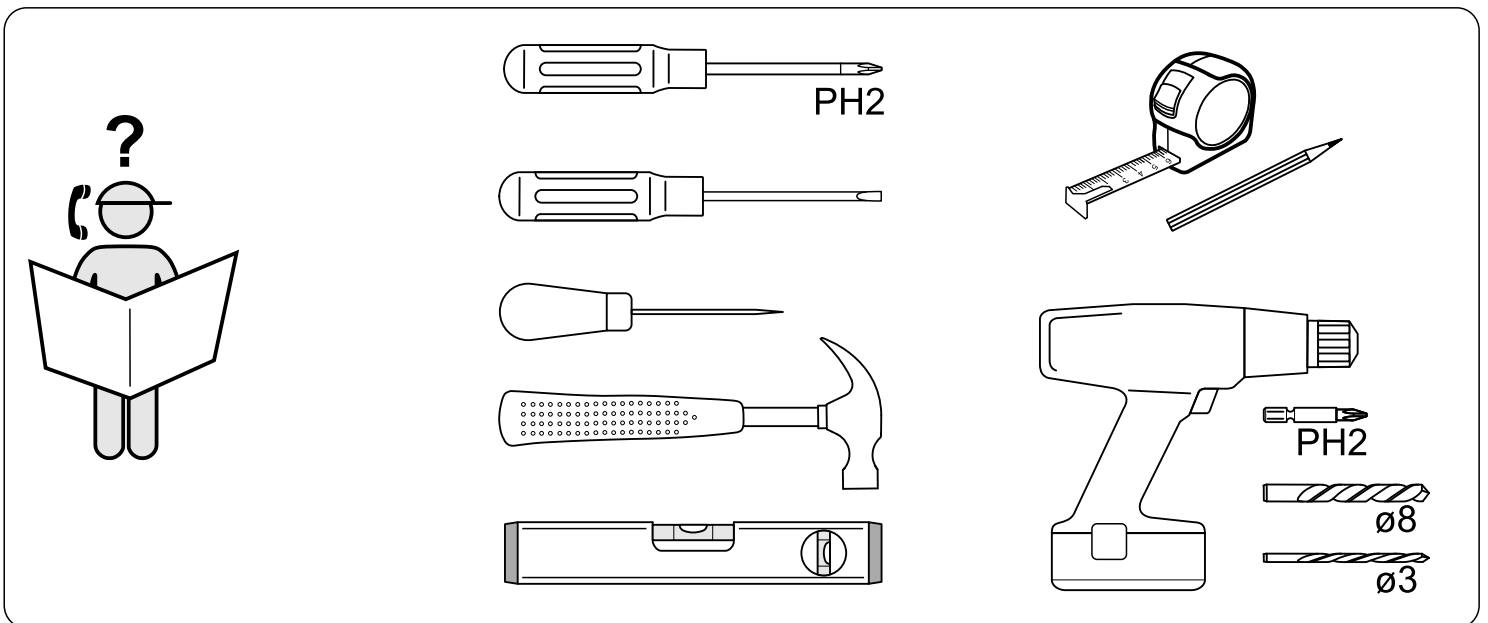

СИРИУС

КОМОД 4 ящика

4x

№ поз.	Наименование	Кол-во	Габаритные размеры, мм
1	боковая стенка правая	1	1218×394×16
2	боковая стенка левая	1	1218×394×16
3	крышка	1	782×412×16
4	цоколь	1	748×40×16
5	фасад ящика	4	777×285×16
6	цоколь передний	3	748×65×16
7	боковая стенка ящика правая	4	385×206×12
8	боковая стенка ящика левая	4	385×206×12
9	задняя стенка ящика	4	705×206×12
10	дно ящика	4	710×374×3
11	задняя стенка (двойная)	1	1170×769×2,5