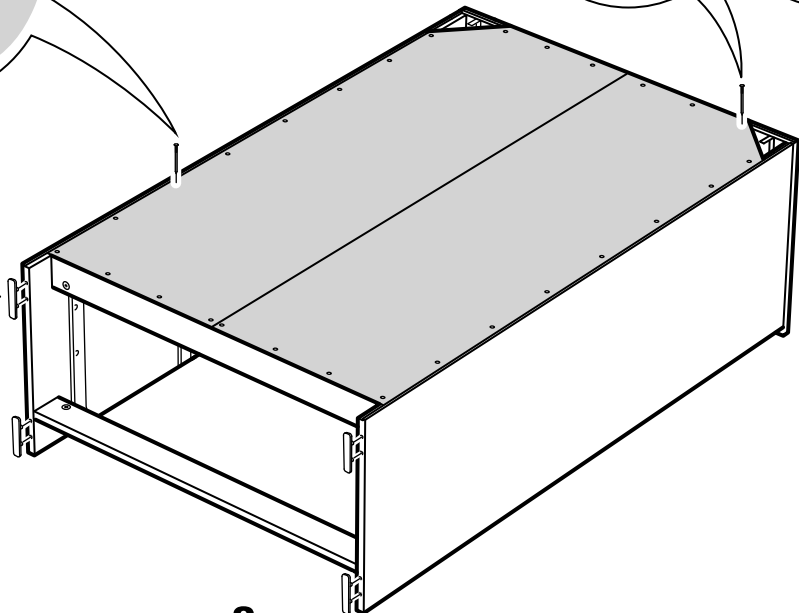

СИРИУС

КОМОД 4 ящика

4x

№ поз.	Наименование	Кол-во	Габаритные размеры, мм
1	боковая стенка правая	1	1218×394×16
2	боковая стенка левая	1	1218×394×16
3	крышка	1	782×412×16
4	цоколь	1	748×40×16
5	фасад ящика	4	777×285×16
6	цоколь передний	3	748×65×16
7	боковая стенка ящика правая	4	385×206×12
8	боковая стенка ящика левая	4	385×206×12
9	задняя стенка ящика	4	705×206×12
10	дно ящика	4	710×374×3
11	задняя стенка (двойная)	1	1170×769×2,5

1

2

3

4

5

6

7

8