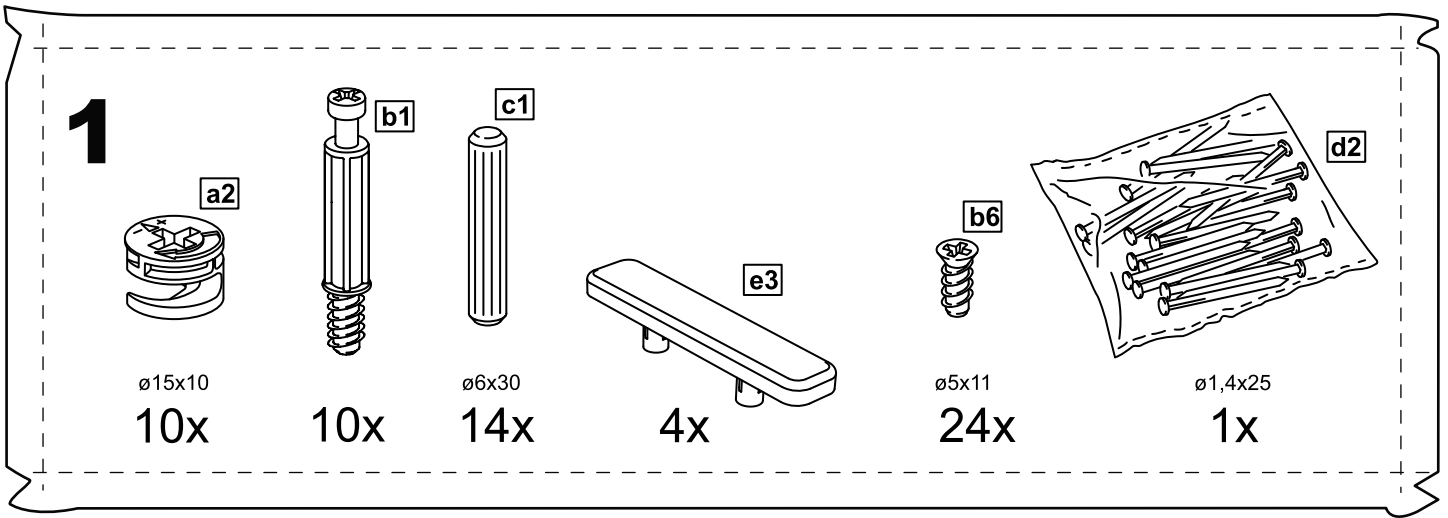

СИРИУС

КОМОД 4 ящика

4x

№ поз.	Наименование	Кол-во	Габаритные размеры, мм
1	боковая стенка правая	1	1218×394×16
2	боковая стенка левая	1	1218×394×16
3	крышка	1	782×412×16
4	цоколь	1	748×40×16
5	фасад ящика	4	777×285×16
6	цоколь передний	3	748×65×16
7	боковая стенка ящика правая	4	385×206×12
8	боковая стенка ящика левая	4	385×206×12
9	задняя стенка ящика	4	705×206×12
10	дно ящика	4	710×374×3
11	задняя стенка (двойная)	1	1170×769×2,5

1

2

3

4

5

6

7

8