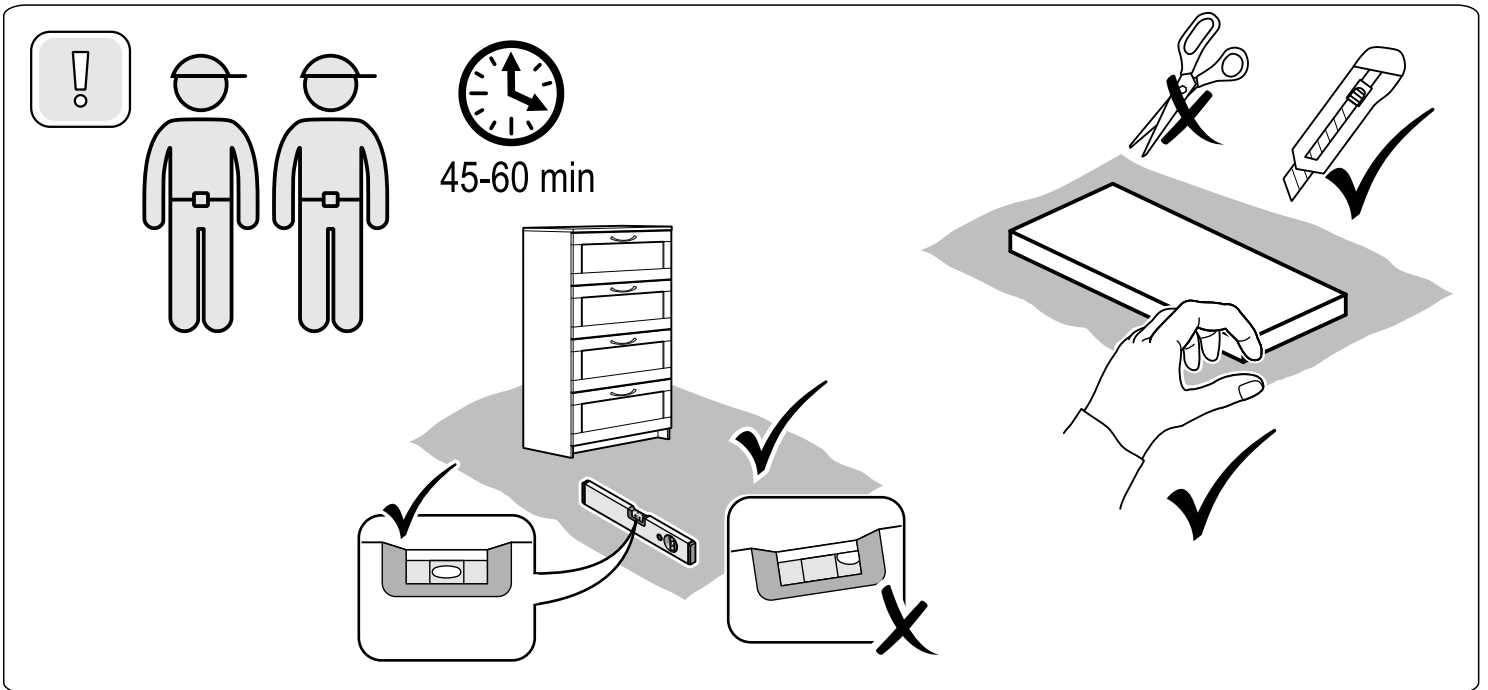

СИРИУС

КОМОД 4 ящика

4x

№ поз.	Наименование	Кол-во	Габаритные размеры, мм
1	боковая стенка правая	1	1218×394×16
2	боковая стенка левая	1	1218×394×16
3	крышка	1	782×412×16
4	цоколь	1	748×40×16
5	фасад ящика	4	777×285×16
6	цоколь передний	3	748×65×16
7	боковая стенка ящика правая	4	385×206×12
8	боковая стенка ящика левая	4	385×206×12
9	задняя стенка ящика	4	705×206×12
10	дно ящика	4	710×374×3
11	задняя стенка (двойная)	1	1170×769×2,5