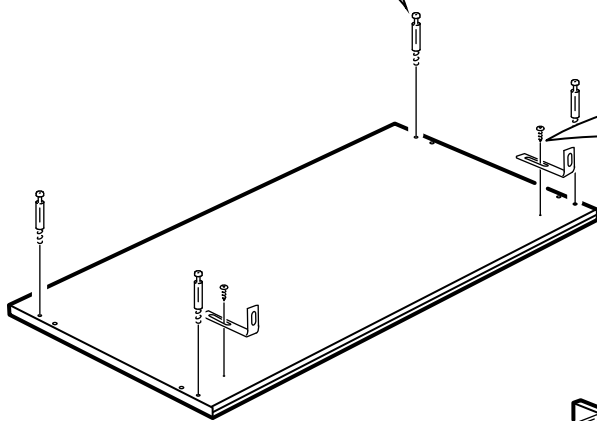

СИРИУС

КОМОД 4 ящика

4x

№ поз.	Наименование	Кол-во	Габаритные размеры, мм
1	боковая стенка правая	1	1218×394×16
2	боковая стенка левая	1	1218×394×16
3	крышка	1	782×412×16
4	цоколь	1	748×40×16
5	фасад ящика	4	777×285×16
6	цоколь передний	3	748×65×16
7	боковая стенка ящика правая	4	385×206×12
8	боковая стенка ящика левая	4	385×206×12
9	задняя стенка ящика	4	705×206×12
10	дно ящика	4	710×374×3
11	задняя стенка (двойная)	1	1170×769×2,5

1

2

3

4

5

6

7

8