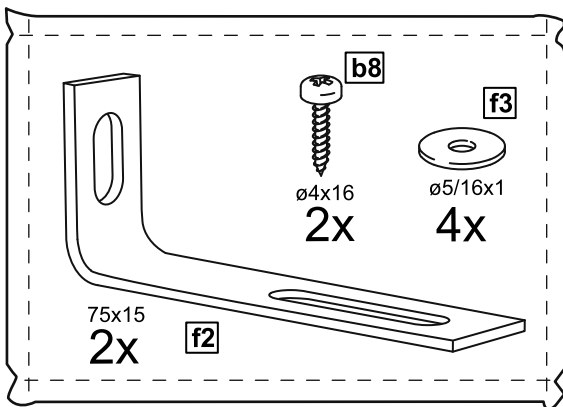

СИРИУС

КОМОД 4 ящика

4x

№ поз.	Наименование	Кол-во	Габаритные размеры, мм
1	боковая стенка правая	1	1218×394×16
2	боковая стенка левая	1	1218×394×16
3	крышка	1	782×412×16
4	цоколь	1	748×40×16
5	фасад ящика	4	777×285×16
6	цоколь передний	3	748×65×16
7	боковая стенка ящика правая	4	385×206×12
8	боковая стенка ящика левая	4	385×206×12
9	задняя стенка ящика	4	705×206×12
10	дно ящика	4	710×374×3
11	задняя стенка (двойная)	1	1170×769×2,5