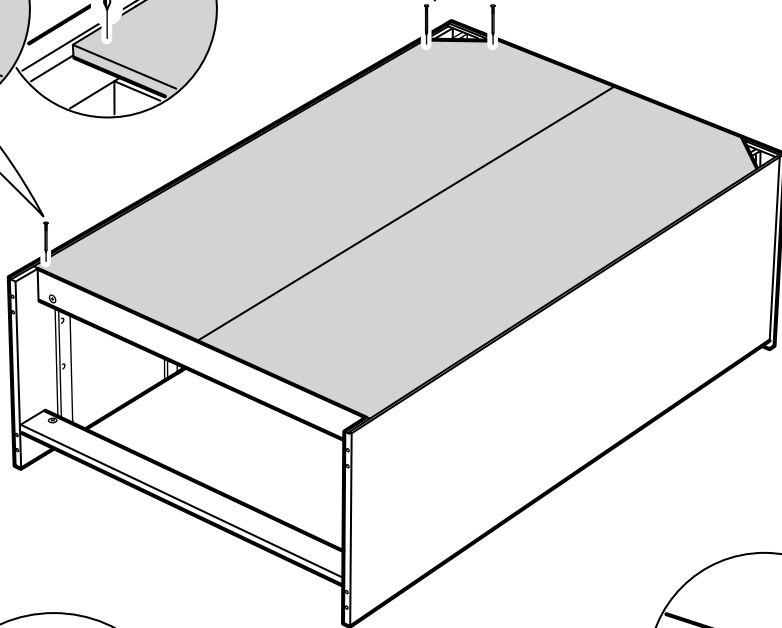

СИРИУС

КОМОД 4 ящика

4x

№ поз.	Наименование	Кол-во	Габаритные размеры, мм
1	боковая стенка правая	1	1218×394×16
2	боковая стенка левая	1	1218×394×16
3	крышка	1	782×412×16
4	цоколь	1	748×40×16
5	фасад ящика	4	777×285×16
6	цоколь передний	3	748×65×16
7	боковая стенка ящика правая	4	385×206×12
8	боковая стенка ящика левая	4	385×206×12
9	задняя стенка ящика	4	705×206×12
10	дно ящика	4	710×374×3
11	задняя стенка (двойная)	1	1170×769×2,5

1

2

3

4

5

6

7

8