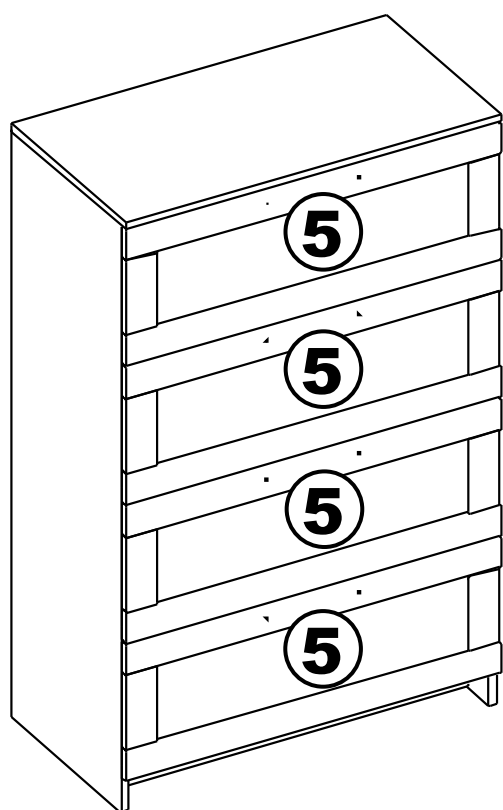

СИРИУС

КОМОД 4 ящика

4x

№ поз.	Наименование	Кол-во	Габаритные размеры, мм
1	боковая стенка правая	1	1218×394×16
2	боковая стенка левая	1	1218×394×16
3	крышка	1	782×412×16
4	цоколь	1	748×40×16
5	фасад ящика	4	777×285×16
6	цоколь передний	3	748×65×16
7	боковая стенка ящика правая	4	385×206×12
8	боковая стенка ящика левая	4	385×206×12
9	задняя стенка ящика	4	705×206×12
10	дно ящика	4	710×374×3
11	задняя стенка (двойная)	1	1170×769×2,5

1

2

3

4

5

6

7

8