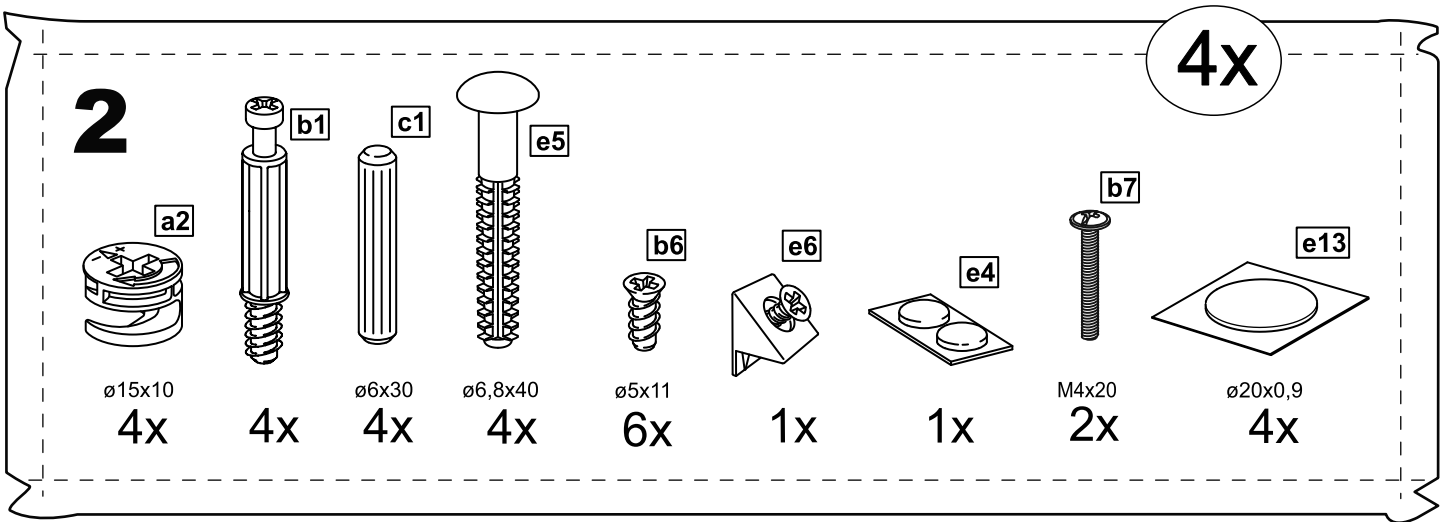

СИРИУС

КОМОД 4 ящика

4x

№ поз.	Наименование	Кол-во	Габаритные размеры, мм
1	боковая стенка правая	1	1218×394×16
2	боковая стенка левая	1	1218×394×16
3	крышка	1	782×412×16
4	цоколь	1	748×40×16
5	фасад ящика	4	777×285×16
6	цоколь передний	3	748×65×16
7	боковая стенка ящика правая	4	385×206×12
8	боковая стенка ящика левая	4	385×206×12
9	задняя стенка ящика	4	705×206×12
10	дно ящика	4	710×374×3
11	задняя стенка (двойная)	1	1170×769×2,5

1

2

3

4

5

6

7

8