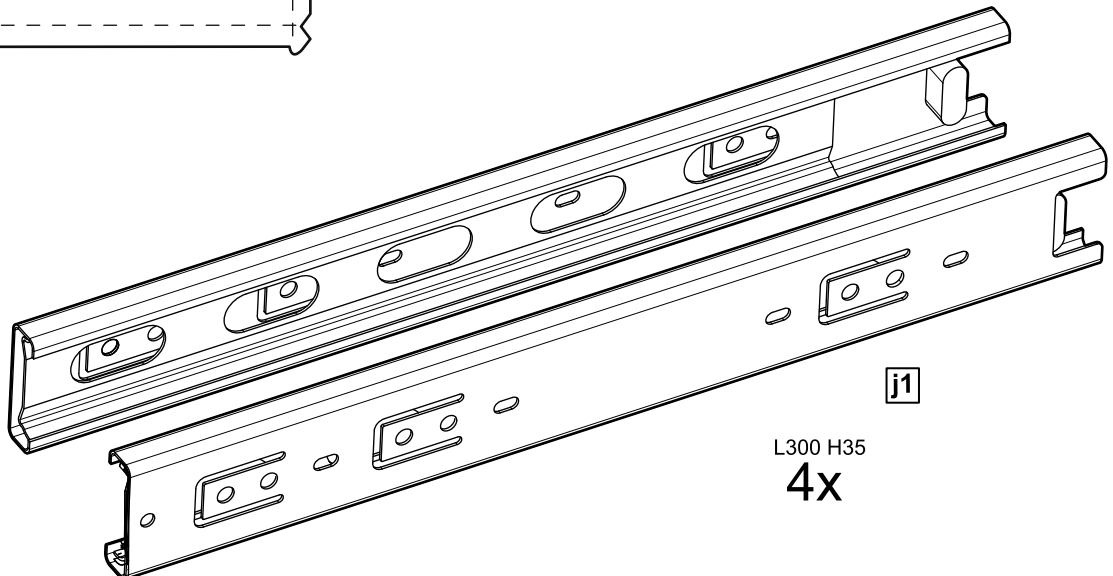

СИРИУС

КОМОД 4 ящика

4x

№ поз.	Наименование	Кол-во	Габаритные размеры, мм
1	боковая стенка правая	1	1218×394×16
2	боковая стенка левая	1	1218×394×16
3	крышка	1	782×412×16
4	цоколь	1	748×40×16
5	фасад ящика	4	777×285×16
6	цоколь передний	3	748×65×16
7	боковая стенка ящика правая	4	385×206×12
8	боковая стенка ящика левая	4	385×206×12
9	задняя стенка ящика	4	705×206×12
10	дно ящика	4	710×374×3
11	задняя стенка (двойная)	1	1170×769×2,5