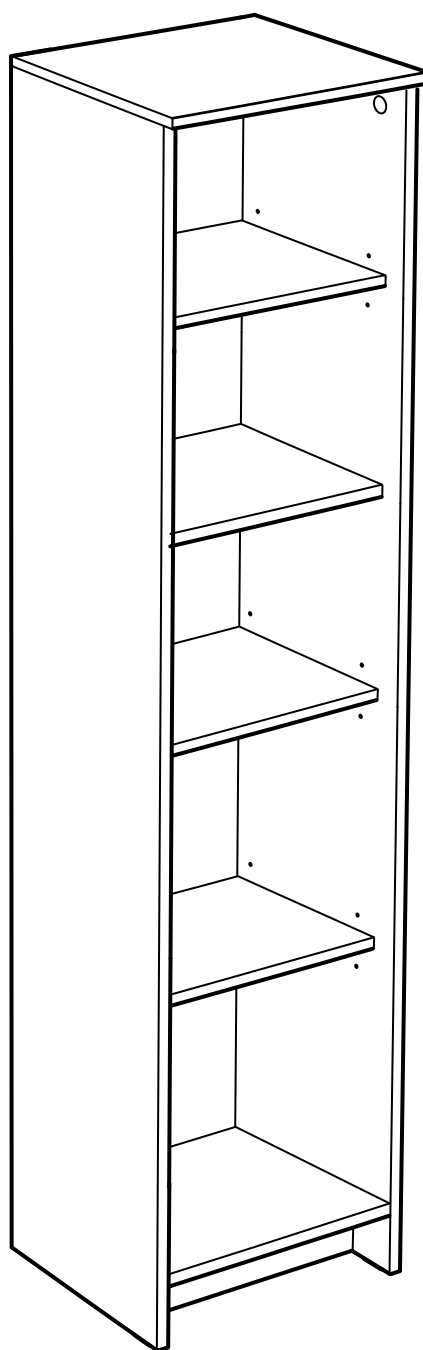

# СИРИУС

**стеллаж 78x190**

**стеллаж 39x190**

# стеллаж 78x190

№ поз.	Наименование	Кол-во	Габаритные размеры, мм
1	боковая стенка левая	1	1884×330×16
2	боковая стенка правая	1	1884×330×16
3	крышка	1	782×348×16
4	полка/дно	1	748×325,5×18
5	полка	1	748×300×18
6	полка съемная	3	747×300×18
7	цоколь	1	748×65×16
8	задняя стенка (двойная)	1	1835×768×2,5

# стеллаж 39x190

№ поз.	Наименование	Кол-во	Габаритные размеры, мм
1	боковая стенка левая	1	1884×330×16
2	боковая стенка правая	1	1884×330×16
3	крышка	1	392×348×16
4	полка/дно	1	358×325,5×18
5	полка	1	358×300×18
6	полка съемная	3	357×300×18
7	цоколь	1	358×65×16
8	задняя стенка	1	1835×379×2,5