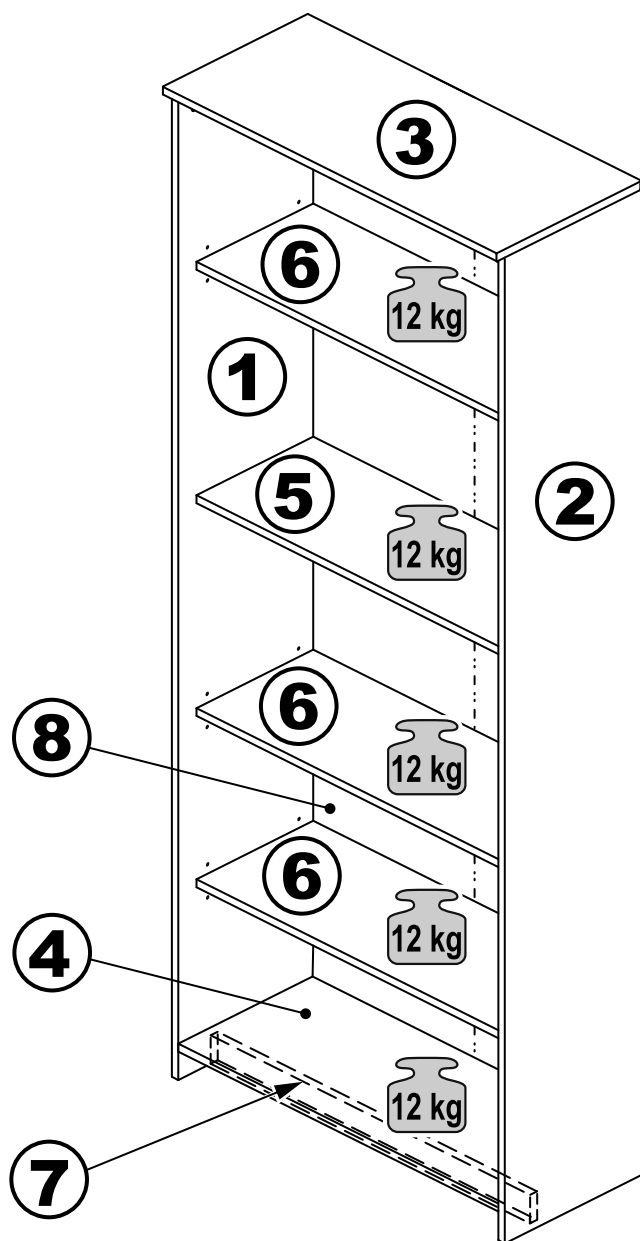

# СИРИУС

**стеллаж 78x190**

**стеллаж 39x190**

# стеллаж 78x190

№ поз.	Наименование	Кол-во	Габаритные размеры, мм
1	боковая стенка левая	1	1884×330×16
2	боковая стенка правая	1	1884×330×16
3	крышка	1	782×348×16
4	полка/дно	1	748×325,5×18
5	полка	1	748×300×18
6	полка съемная	3	747×300×18
7	цоколь	1	748×65×16
8	задняя стенка (двойная)	1	1835×768×2,5

# стеллаж 39x190

№ поз.	Наименование	Кол-во	Габаритные размеры, мм
1	боковая стенка левая	1	1884×330×16
2	боковая стенка правая	1	1884×330×16
3	крышка	1	392×348×16
4	полка/дно	1	358×325,5×18
5	полка	1	358×300×18
6	полка съемная	3	357×300×18
7	цоколь	1	358×65×16
8	задняя стенка	1	1835×379×2,5

1

**2**

**3**

4

5

8

6

7