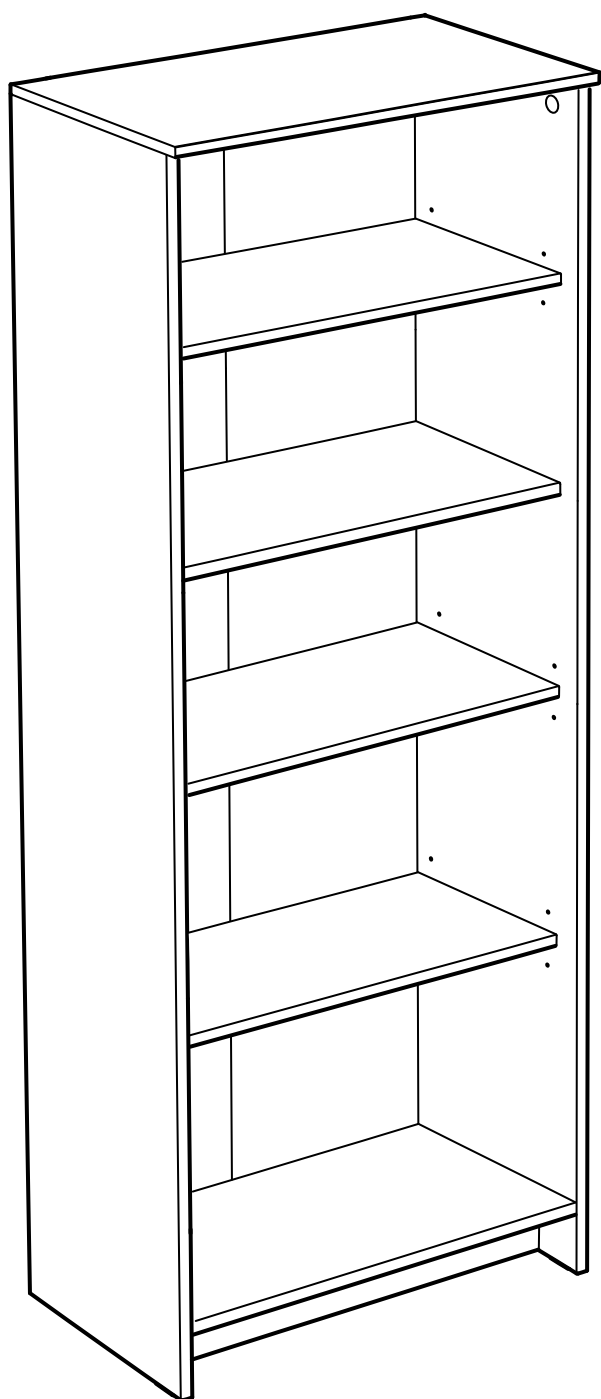

# СИРИУС

**стеллаж 78x190**

**стеллаж 39x190**

# стеллаж 78x190

№ поз.	Наименование	Кол-во	Габаритные размеры, мм
1	боковая стенка левая	1	1884×330×16
2	боковая стенка правая	1	1884×330×16
3	крышка	1	782×348×16
4	полка/дно	1	748×325,5×18
5	полка	1	748×300×18
6	полка съемная	3	747×300×18
7	цоколь	1	748×65×16
8	задняя стенка (двойная)	1	1835×768×2,5

# стеллаж 39x190

№ поз.	Наименование	Кол-во	Габаритные размеры, мм
1	боковая стенка левая	1	1884×330×16
2	боковая стенка правая	1	1884×330×16
3	крышка	1	392×348×16
4	полка/дно	1	358×325,5×18
5	полка	1	358×300×18
6	полка съемная	3	357×300×18
7	цоколь	1	358×65×16
8	задняя стенка	1	1835×379×2,5