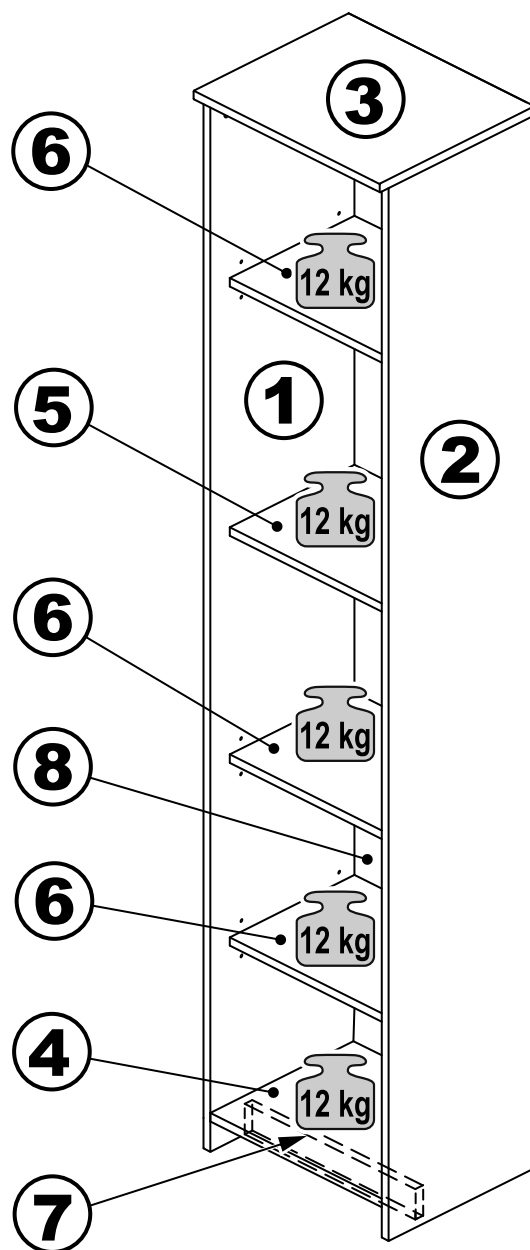

# СИРИУС

**стеллаж 78x190**

**стеллаж 39x190**

# стеллаж 78x190

№ поз.	Наименование	Кол-во	Габаритные размеры, мм
1	боковая стенка левая	1	1884×330×16
2	боковая стенка правая	1	1884×330×16
3	крышка	1	782×348×16
4	полка/дно	1	748×325,5×18
5	полка	1	748×300×18
6	полка съемная	3	747×300×18
7	цоколь	1	748×65×16
8	задняя стенка (двойная)	1	1835×768×2,5

# стеллаж 39x190

№ поз.	Наименование	Кол-во	Габаритные размеры, мм
1	боковая стенка левая	1	1884×330×16
2	боковая стенка правая	1	1884×330×16
3	крышка	1	392×348×16
4	полка/дно	1	358×325,5×18
5	полка	1	358×300×18
6	полка съемная	3	357×300×18
7	цоколь	1	358×65×16
8	задняя стенка	1	1835×379×2,5

1

**2**

**3**

4

5

8

6

7