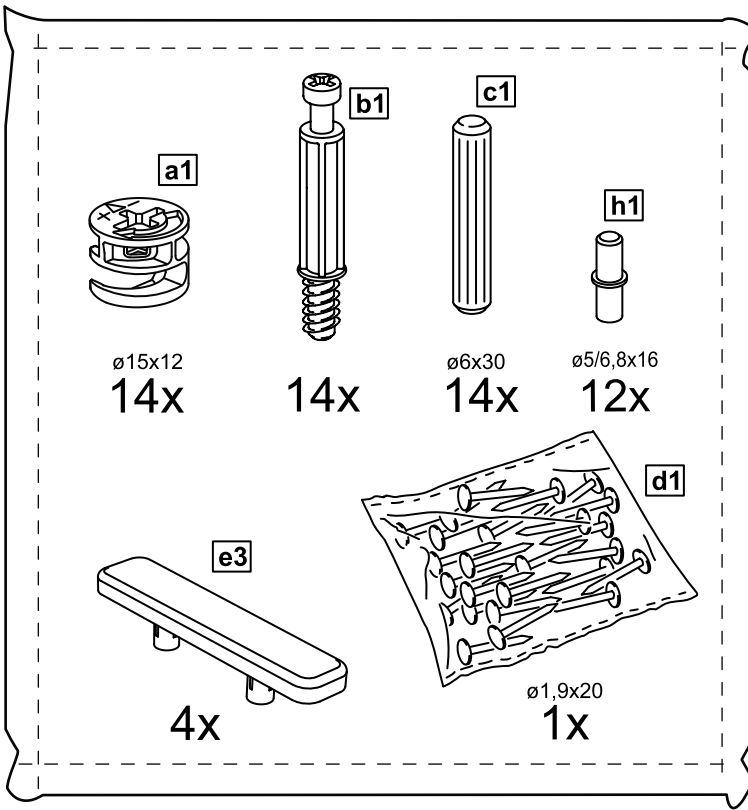

# стеллаж 78x190

№ поз.	Наименование	Кол-во	Габаритные размеры, мм
1	боковая стенка левая	1	1884×330×16
2	боковая стенка правая	1	1884×330×16
3	крышка	1	782×348×16
4	полка/дно	1	748×325,5×18
5	полка	1	748×300×18
6	полка съемная	3	747×300×18
7	цоколь	1	748×65×16
8	задняя стенка (двойная)	1	1835×768×2,5

# стеллаж 39x190

№ поз.	Наименование	Кол-во	Габаритные размеры, мм
1	боковая стенка левая	1	1884×330×16
2	боковая стенка правая	1	1884×330×16
3	крышка	1	392×348×16
4	полка/дно	1	358×325,5×18
5	полка	1	358×300×18
6	полка съемная	3	357×300×18
7	цоколь	1	358×65×16
8	задняя стенка	1	1835×379×2,5