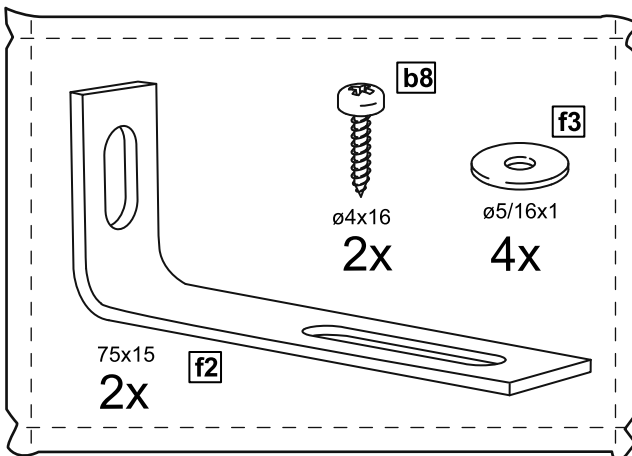

# стеллаж 78x190

№ поз.	Наименование	Кол-во	Габаритные размеры, мм
1	боковая стенка левая	1	1884×330×16
2	боковая стенка правая	1	1884×330×16
3	крышка	1	782×348×16
4	полка/дно	1	748×325,5×18
5	полка	1	748×300×18
6	полка съемная	3	747×300×18
7	цоколь	1	748×65×16
8	задняя стенка (двойная)	1	1835×768×2,5

# стеллаж 39x190

№ поз.	Наименование	Кол-во	Габаритные размеры, мм
1	боковая стенка левая	1	1884×330×16
2	боковая стенка правая	1	1884×330×16
3	крышка	1	392×348×16
4	полка/дно	1	358×325,5×18
5	полка	1	358×300×18
6	полка съемная	3	357×300×18
7	цоколь	1	358×65×16
8	задняя стенка	1	1835×379×2,5