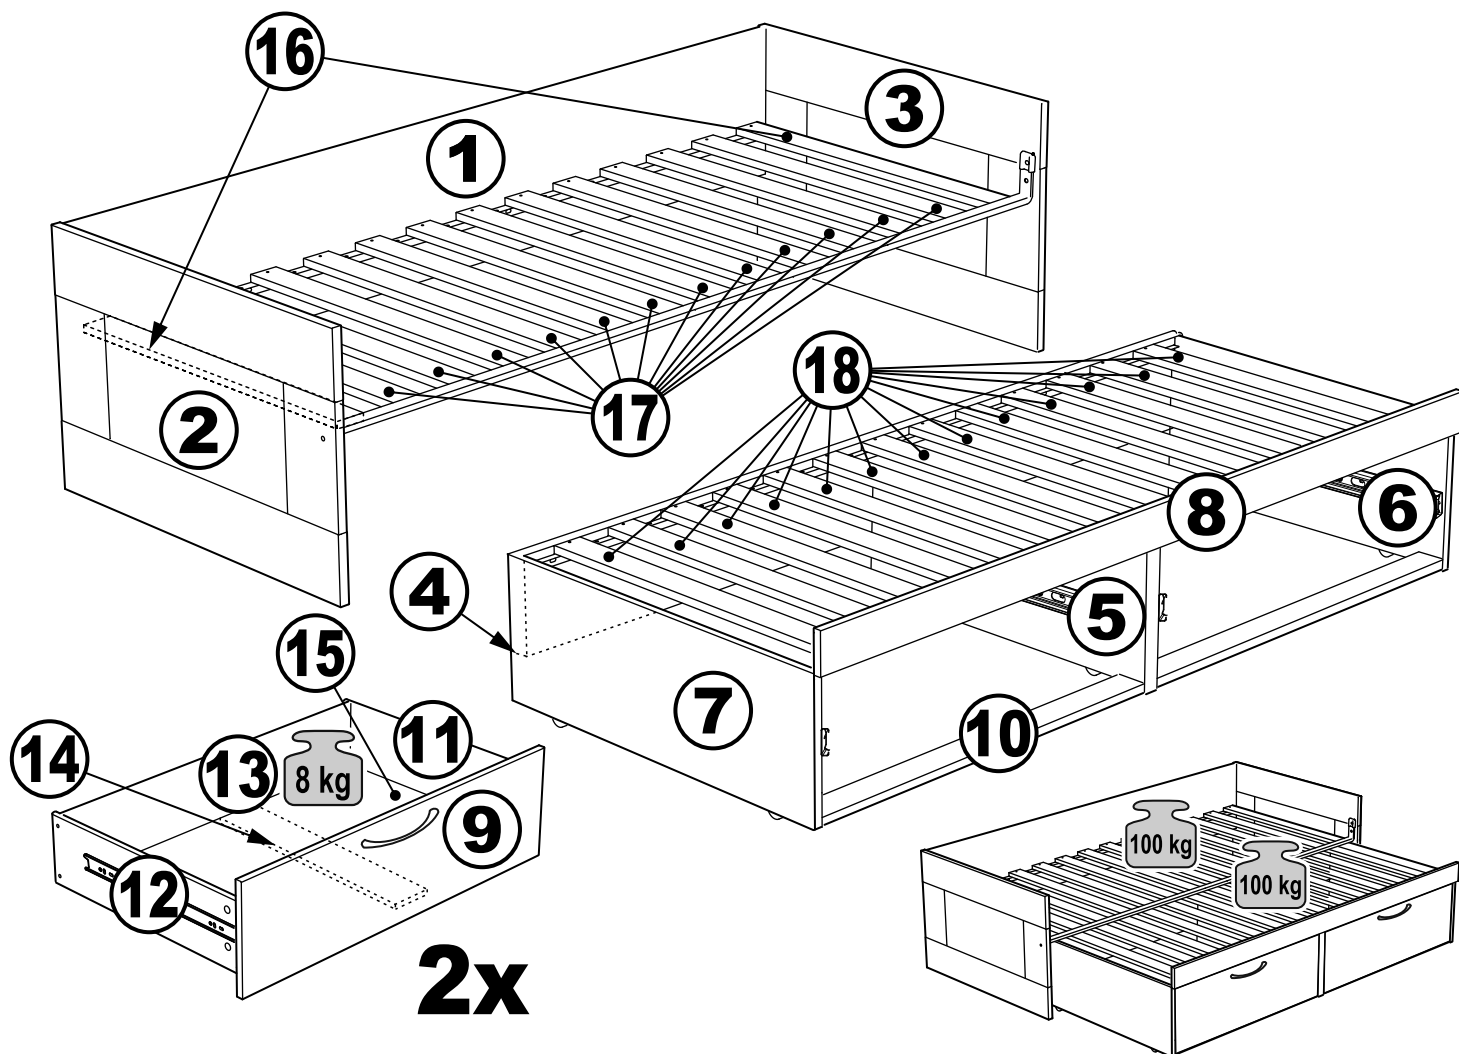

СИРИУС

кровать раздвижная
90x200

№ поз.	Наименование	Кол-во	Габаритные размеры, мм
1	задняя стенка кушетки	1	2000×350×22
2	боковая стенка левая	1	960×570×22
3	боковая стенка правая	1	960×570×22
4	задняя стенка выдвижной секции	1	1991×294×18
5	перегородка выдвижной секции	1	895×265×32
6	боковая правая выдвижной секции	1	895×307×16
7	боковая левая выдвижной секции	1	895×307×16
8	передняя планка	1	1991×150×18
9	фасад ящика	2	991×242×16
10	цоколь	2	962,5×65×16
11	боковая стенка ящика правая	2	625×156×12
12	боковая стенка ящика левая	2	625×156×12
13	задняя стенка ящика	2	919×156×12
14	поддерживающая планка	2	602×90×12
15	дно ящика	2	924×614×3
16	ламель крайняя	2	909,5×64×12
17	ламель внутренняя	12	909,5×64×12
18	ламель движущаяся	13	888×64×12

1

ø15x12
15x

15x

ø6,3x13
8x

ø5x11
16x

ø6x30
10x

ø6,6x16
20x

ø5/9.5x16
18x

ø4.5x30
12x

2

ø35x16,4
4x

M8x11 ø8,5x47
4x

S6
1x

ø10x40
4x

S5
1x

30x28,5x7,5
2x