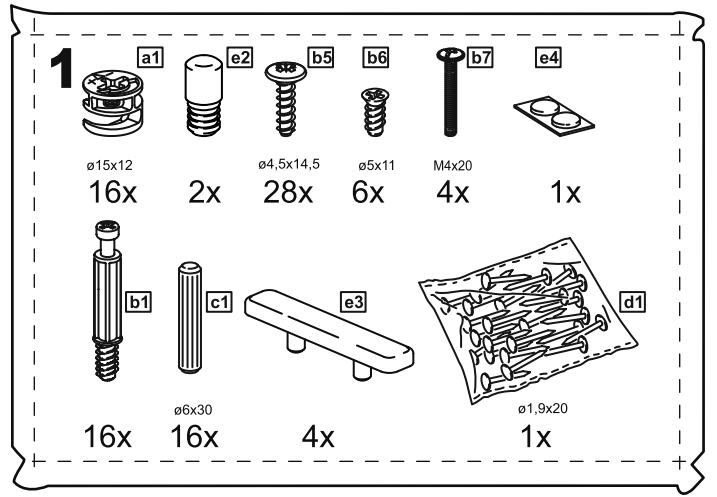

# СИРИУС

шкаф для одежды  
2 двери и 1 ящик

№ поз.	Наименование	Кол-во	Габаритные размеры, мм
1	боковая стенка левая	1	1884×394×16
2	боковая стенка правая	1	1884×394×16
3	дверь короткая левая	1	1525×387×16
4	дверь короткая правая	1	1525×387×16
5	крышка	1	782×412×16
6	полка	1	748×390×16
7	цоколь	2	748×57×16
8	фасад	1	777×285×16
9	боковая стенка ящика левая	1	385×206×12
10	боковая стенка ящика правая	1	385×206×12
11	задняя стенка ящика	1	705×206×12
12	дно ящика	1	710×374×3
13	задняя стенка (двойная)	1	1835×768×2,5
14	полка (под штангу)	1	748×375×18

# 1

2

**3**

**4**

**5**  **!**

**6**

7

**8**