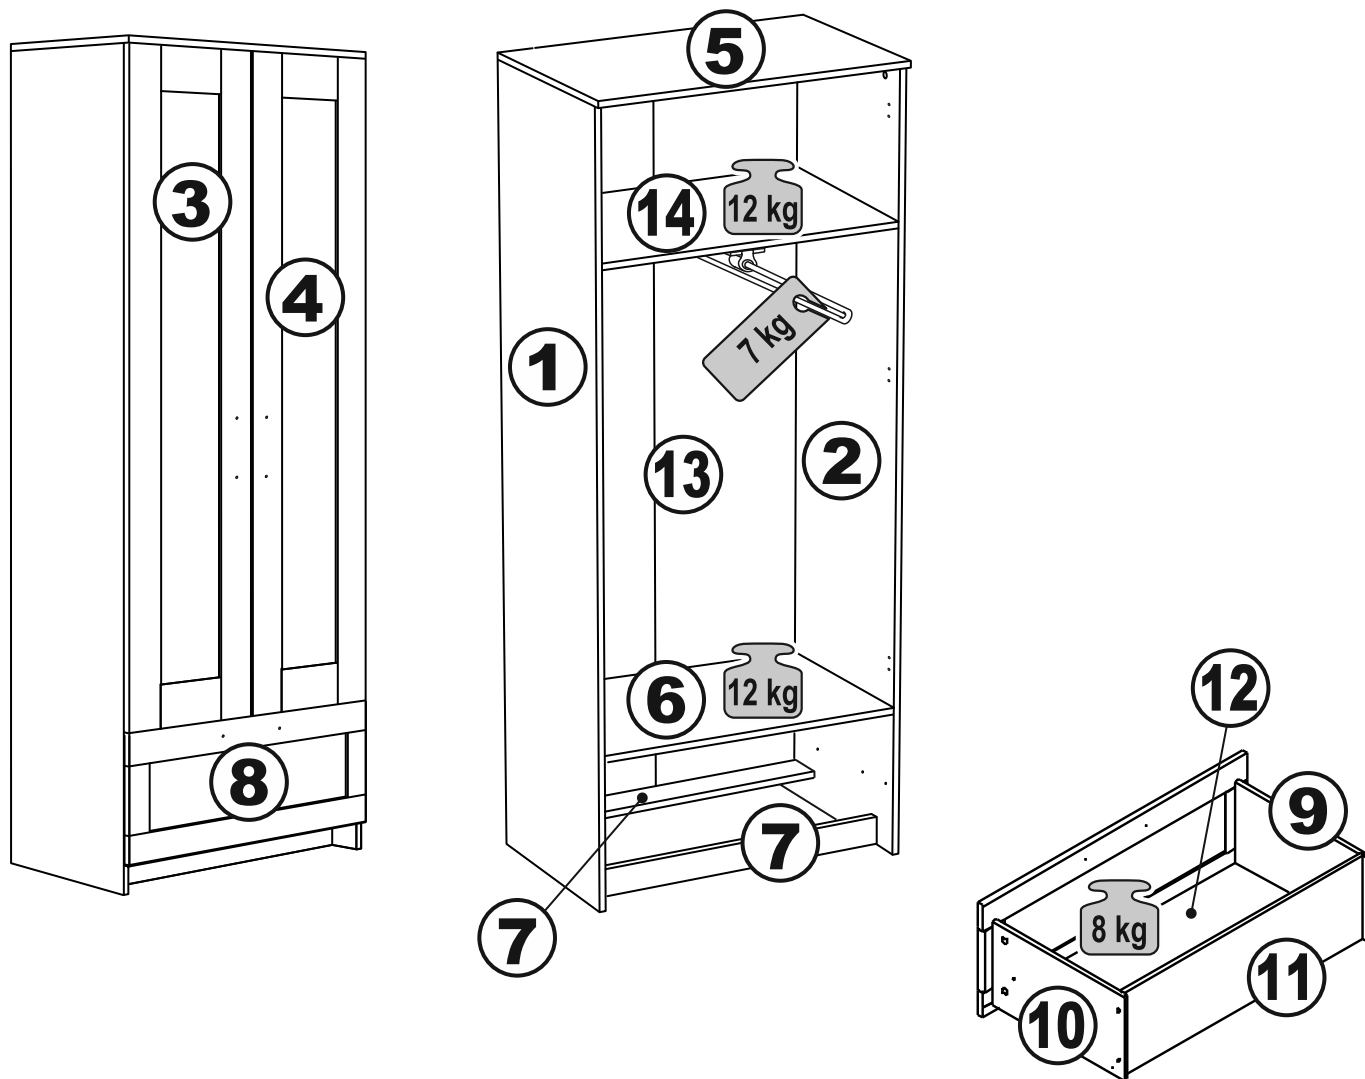

# СИРИУС

шкаф для одежды  
2 двери и 1 ящик

№ поз.	Наименование	Кол-во	Габаритные размеры, мм
1	боковая стенка левая	1	1884×394×16
2	боковая стенка правая	1	1884×394×16
3	дверь короткая левая	1	1525×387×16
4	дверь короткая правая	1	1525×387×16
5	крышка	1	782×412×16
6	полка	1	748×390×16
7	цоколь	2	748×57×16
8	фасад	1	777×285×16
9	боковая стенка ящика левая	1	385×206×12
10	боковая стенка ящика правая	1	385×206×12
11	задняя стенка ящика	1	705×206×12
12	дно ящика	1	710×374×3
13	задняя стенка (двойная)	1	1835×768×2,5
14	полка (под штангу)	1	748×375×18

# 1

2

**3**

**4**

**5**  **!**

**6**

7

**8**