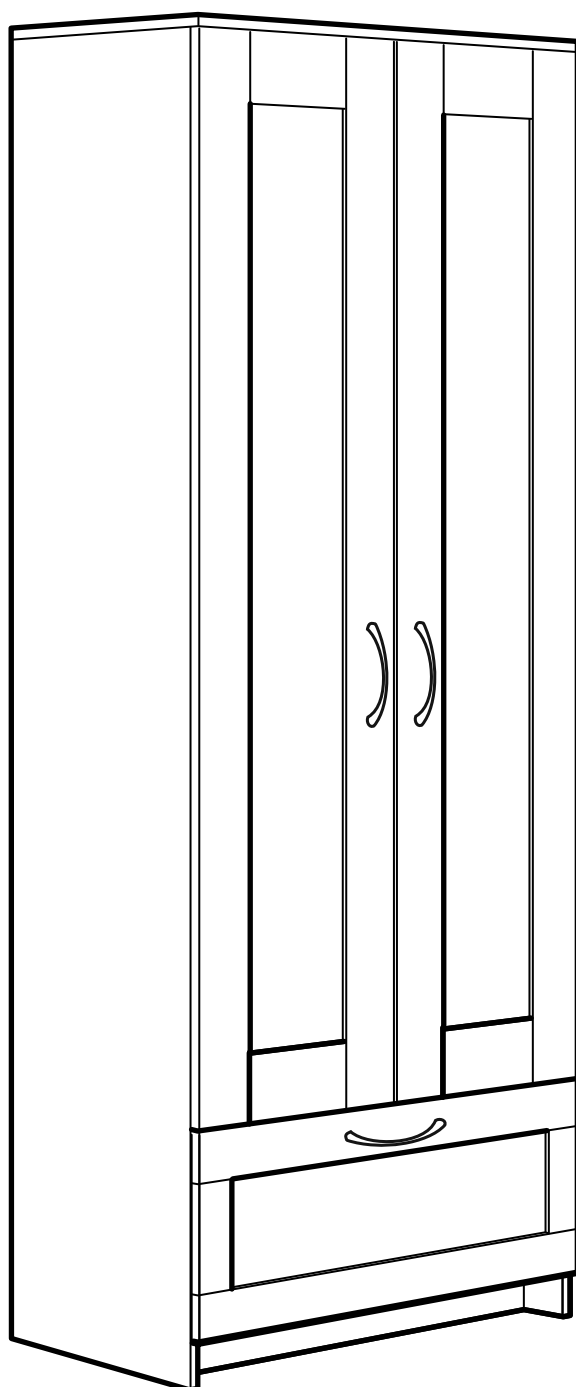

# СИРИУС

шкаф для одежды  
2 двери и 1 ящик

№ поз.	Наименование	Кол-во	Габаритные размеры, мм
1	боковая стенка левая	1	1884×394×16
2	боковая стенка правая	1	1884×394×16
3	дверь короткая левая	1	1525×387×16
4	дверь короткая правая	1	1525×387×16
5	крышка	1	782×412×16
6	полка	1	748×390×16
7	цоколь	2	748×57×16
8	фасад	1	777×285×16
9	боковая стенка ящика левая	1	385×206×12
10	боковая стенка ящика правая	1	385×206×12
11	задняя стенка ящика	1	705×206×12
12	дно ящика	1	710×374×3
13	задняя стенка (двойная)	1	1835×768×2,5
14	полка (под штангу)	1	748×375×18

# 1

2

**3**

**4**

**5**  **!**

**6**

7

**8**