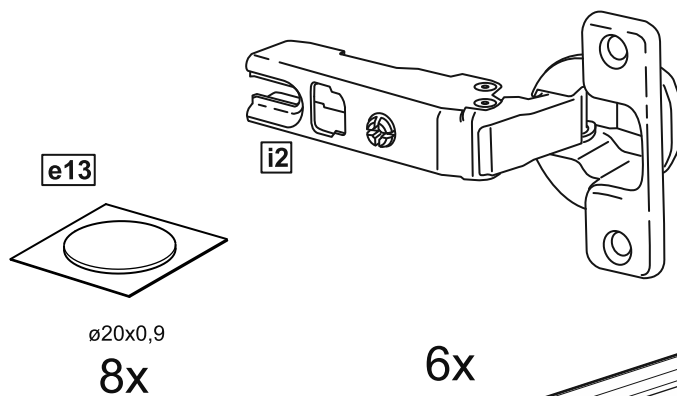

# СИРИУС

шкаф для одежды  
2 двери и 1 ящик

№ поз.	Наименование	Кол-во	Габаритные размеры, мм
1	боковая стенка левая	1	1884×394×16
2	боковая стенка правая	1	1884×394×16
3	дверь короткая левая	1	1525×387×16
4	дверь короткая правая	1	1525×387×16
5	крышка	1	782×412×16
6	полка	1	748×390×16
7	цоколь	2	748×57×16
8	фасад	1	777×285×16
9	боковая стенка ящика левая	1	385×206×12
10	боковая стенка ящика правая	1	385×206×12
11	задняя стенка ящика	1	705×206×12
12	дно ящика	1	710×374×3
13	задняя стенка (двойная)	1	1835×768×2,5
14	полка (под штангу)	1	748×375×18