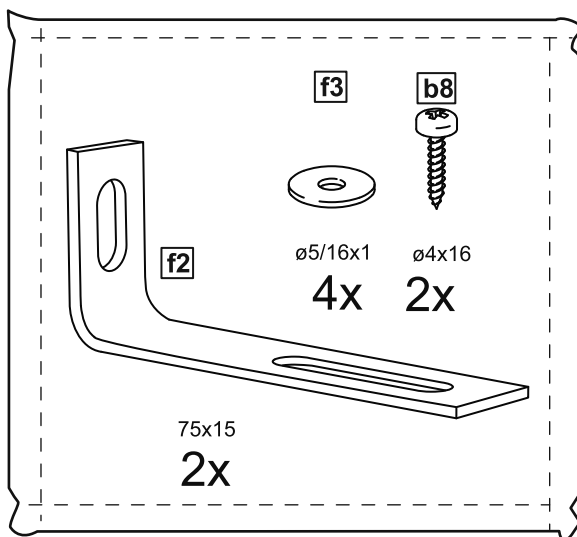

# СИРИУС

шкаф для одежды  
2 двери и 1 ящик

№ поз.	Наименование	Кол-во	Габаритные размеры, мм
1	боковая стенка левая	1	1884×394×16
2	боковая стенка правая	1	1884×394×16
3	дверь короткая левая	1	1525×387×16
4	дверь короткая правая	1	1525×387×16
5	крышка	1	782×412×16
6	полка	1	748×390×16
7	цоколь	2	748×57×16
8	фасад	1	777×285×16
9	боковая стенка ящика левая	1	385×206×12
10	боковая стенка ящика правая	1	385×206×12
11	задняя стенка ящика	1	705×206×12
12	дно ящика	1	710×374×3
13	задняя стенка (двойная)	1	1835×768×2,5
14	полка (под штангу)	1	748×375×18