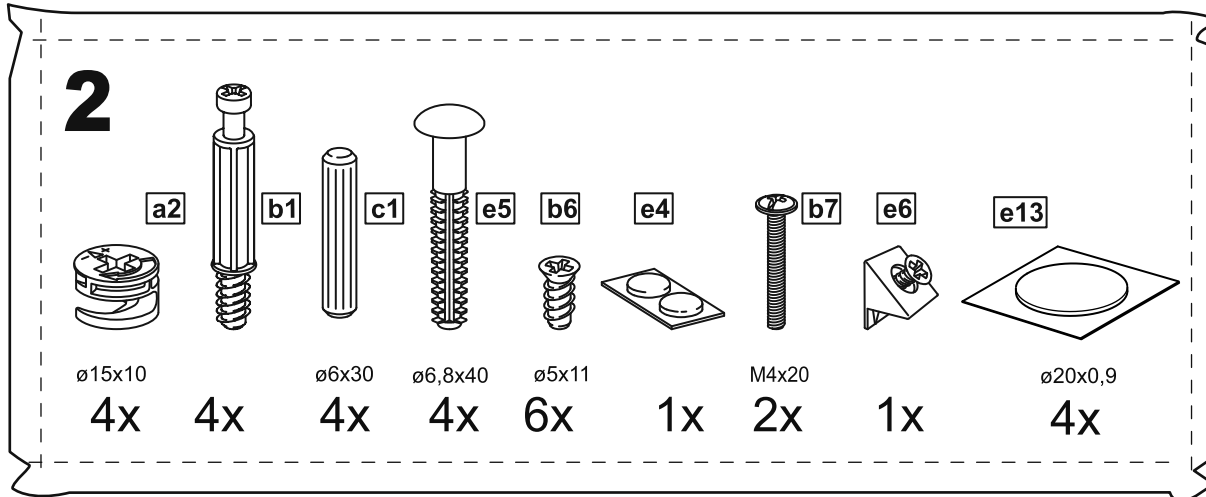

# СИРИУС

шкаф для одежды  
2 двери и 1 ящик

№ поз.	Наименование	Кол-во	Габаритные размеры, мм
1	боковая стенка левая	1	1884×394×16
2	боковая стенка правая	1	1884×394×16
3	дверь короткая левая	1	1525×387×16
4	дверь короткая правая	1	1525×387×16
5	крышка	1	782×412×16
6	полка	1	748×390×16
7	цоколь	2	748×57×16
8	фасад	1	777×285×16
9	боковая стенка ящика левая	1	385×206×12
10	боковая стенка ящика правая	1	385×206×12
11	задняя стенка ящика	1	705×206×12
12	дно ящика	1	710×374×3
13	задняя стенка (двойная)	1	1835×768×2,5
14	полка (под штангу)	1	748×375×18

# 1

2

**3**

**4**

**5**  **!**

**6**

7

**8**