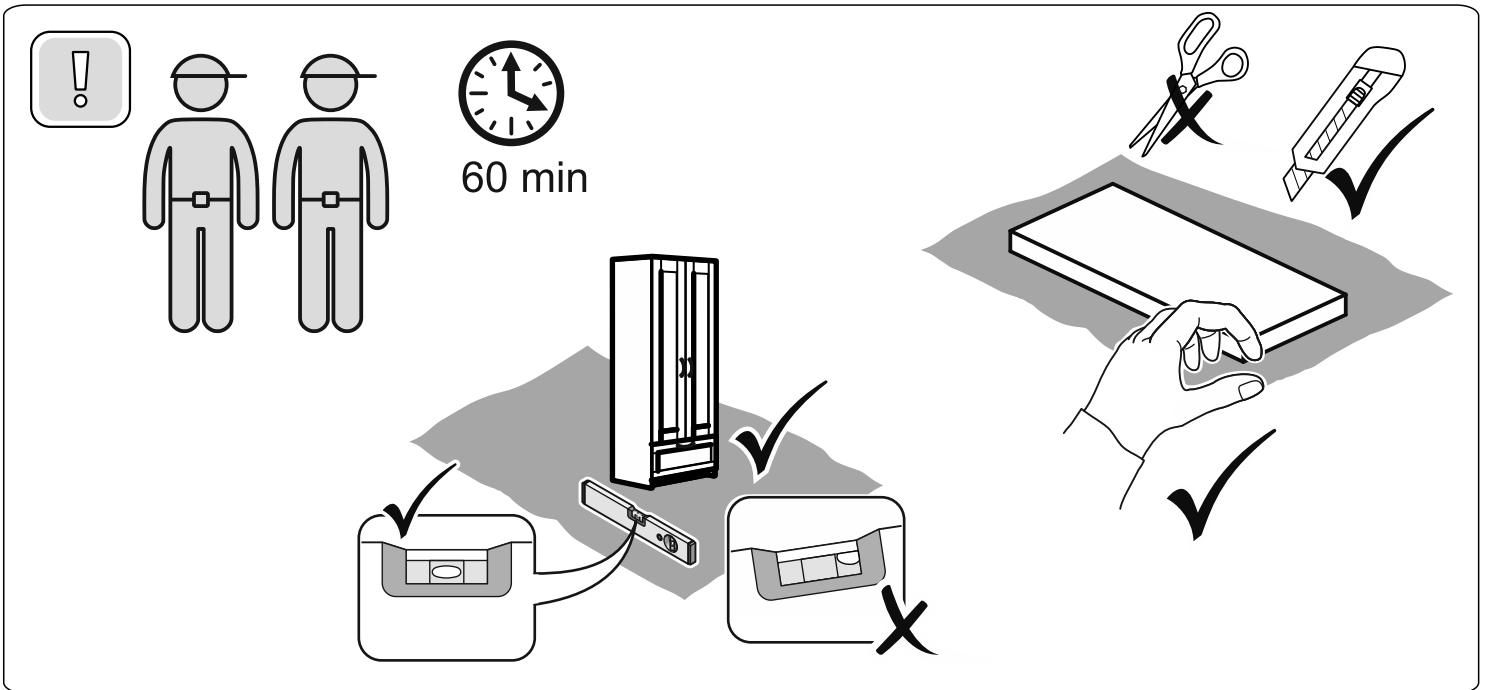

# СИРИУС

шкаф для одежды  
2 двери и 1 ящик

№ поз.	Наименование	Кол-во	Габаритные размеры, мм
1	боковая стенка левая	1	1884×394×16
2	боковая стенка правая	1	1884×394×16
3	дверь короткая левая	1	1525×387×16
4	дверь короткая правая	1	1525×387×16
5	крышка	1	782×412×16
6	полка	1	748×390×16
7	цоколь	2	748×57×16
8	фасад	1	777×285×16
9	боковая стенка ящика левая	1	385×206×12
10	боковая стенка ящика правая	1	385×206×12
11	задняя стенка ящика	1	705×206×12
12	дно ящика	1	710×374×3
13	задняя стенка (двойная)	1	1835×768×2,5
14	полка (под штангу)	1	748×375×18