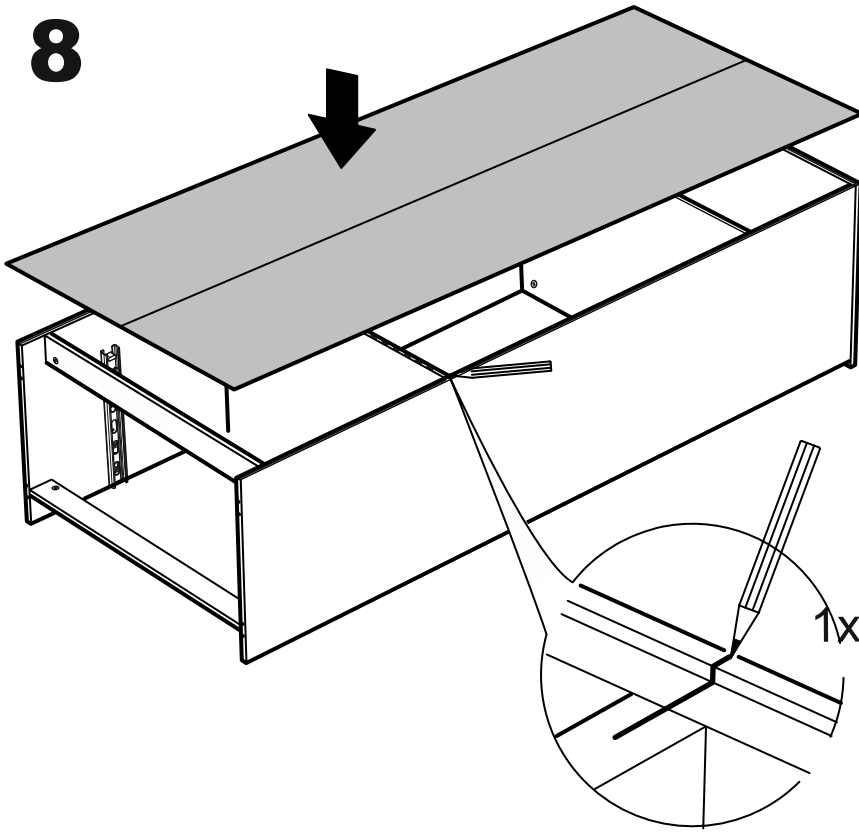

# СИРИУС

шкаф для одежды  
2 двери и 1 ящик

№ поз.	Наименование	Кол-во	Габаритные размеры, мм
1	боковая стенка левая	1	1884×394×16
2	боковая стенка правая	1	1884×394×16
3	дверь короткая левая	1	1525×387×16
4	дверь короткая правая	1	1525×387×16
5	крышка	1	782×412×16
6	полка	1	748×390×16
7	цоколь	2	748×57×16
8	фасад	1	777×285×16
9	боковая стенка ящика левая	1	385×206×12
10	боковая стенка ящика правая	1	385×206×12
11	задняя стенка ящика	1	705×206×12
12	дно ящика	1	710×374×3
13	задняя стенка (двойная)	1	1835×768×2,5
14	полка (под штангу)	1	748×375×18

# 1

2

**3**

**4**

**5**  **!**

**6**

7

**8**