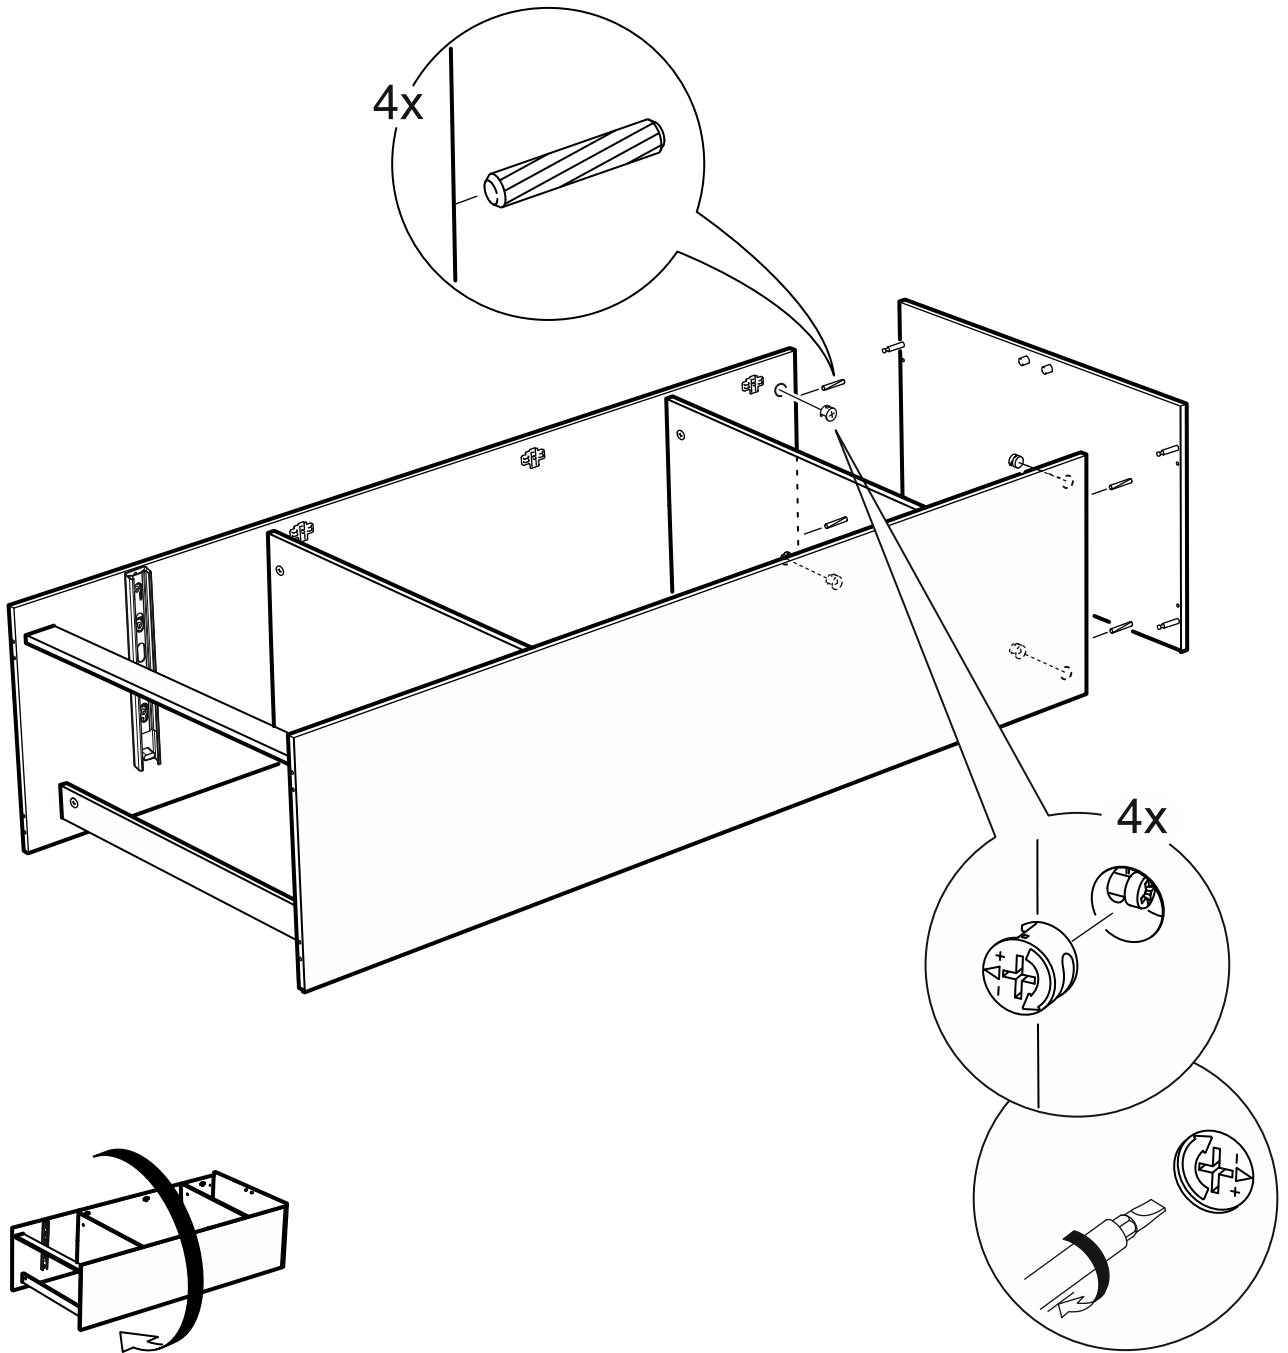

# СИРИУС

шкаф для одежды  
2 двери и 1 ящик

№ поз.	Наименование	Кол-во	Габаритные размеры, мм
1	боковая стенка левая	1	1884×394×16
2	боковая стенка правая	1	1884×394×16
3	дверь короткая левая	1	1525×387×16
4	дверь короткая правая	1	1525×387×16
5	крышка	1	782×412×16
6	полка	1	748×390×16
7	цоколь	2	748×57×16
8	фасад	1	777×285×16
9	боковая стенка ящика левая	1	385×206×12
10	боковая стенка ящика правая	1	385×206×12
11	задняя стенка ящика	1	705×206×12
12	дно ящика	1	710×374×3
13	задняя стенка (двойная)	1	1835×768×2,5
14	полка (под штангу)	1	748×375×18

# 1

2

**3**

**4**

**5**  **!**

**6**

7

**8**