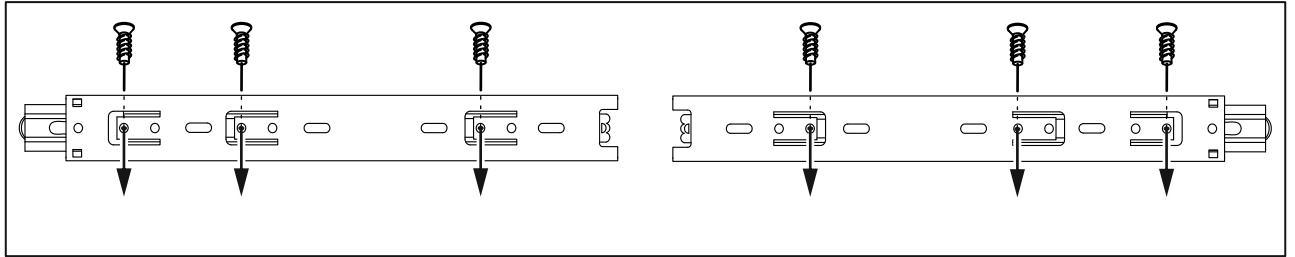

# СИРИУС

шкаф для одежды  
2 двери и 1 ящик

№ поз.	Наименование	Кол-во	Габаритные размеры, мм
1	боковая стенка левая	1	1884×394×16
2	боковая стенка правая	1	1884×394×16
3	дверь короткая левая	1	1525×387×16
4	дверь короткая правая	1	1525×387×16
5	крышка	1	782×412×16
6	полка	1	748×390×16
7	цоколь	2	748×57×16
8	фасад	1	777×285×16
9	боковая стенка ящика левая	1	385×206×12
10	боковая стенка ящика правая	1	385×206×12
11	задняя стенка ящика	1	705×206×12
12	дно ящика	1	710×374×3
13	задняя стенка (двойная)	1	1835×768×2,5
14	полка (под штангу)	1	748×375×18

# 1

2

**3**

**4**

**5**  **!**

**6**

7

**8**