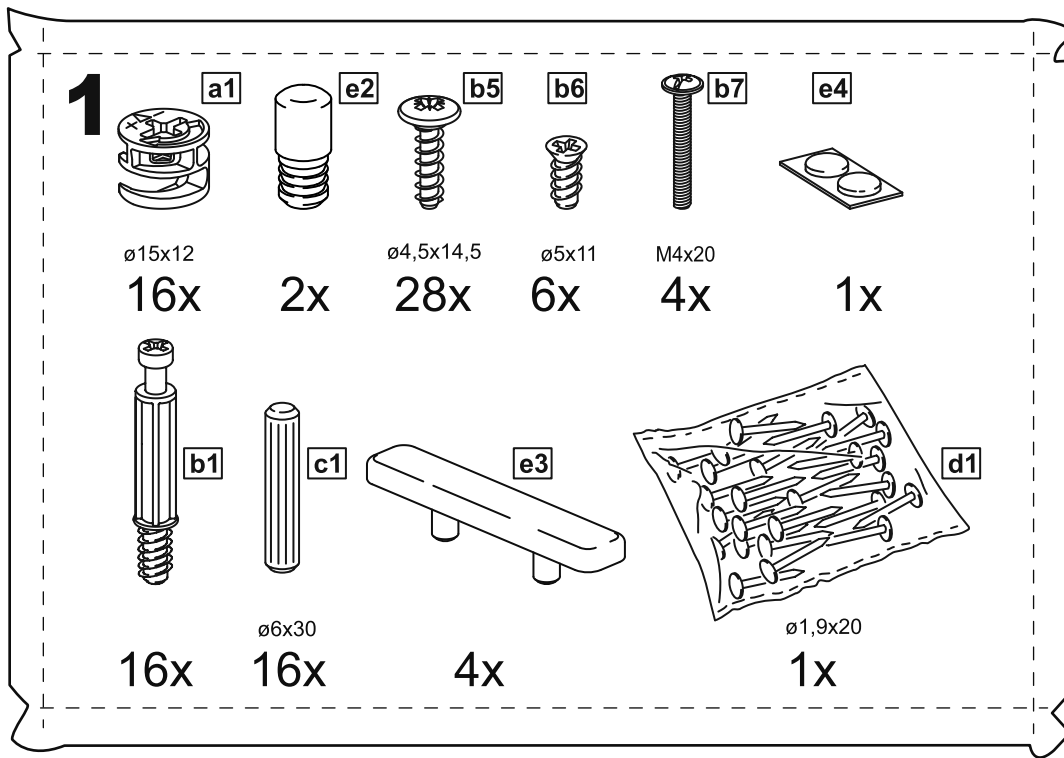

# СИРИУС

шкаф для одежды  
2 двери и 1 ящик

№ поз.	Наименование	Кол-во	Габаритные размеры, мм
1	боковая стенка левая	1	1884×394×16
2	боковая стенка правая	1	1884×394×16
3	дверь короткая левая	1	1525×387×16
4	дверь короткая правая	1	1525×387×16
5	крышка	1	782×412×16
6	полка	1	748×390×16
7	цоколь	2	748×57×16
8	фасад	1	777×285×16
9	боковая стенка ящика левая	1	385×206×12
10	боковая стенка ящика правая	1	385×206×12
11	задняя стенка ящика	1	705×206×12
12	дно ящика	1	710×374×3
13	задняя стенка (двойная)	1	1835×768×2,5
14	полка (под штангу)	1	748×375×18

# 1

2

**3**

**4**

**5**  **!**

**6**

7

**8**