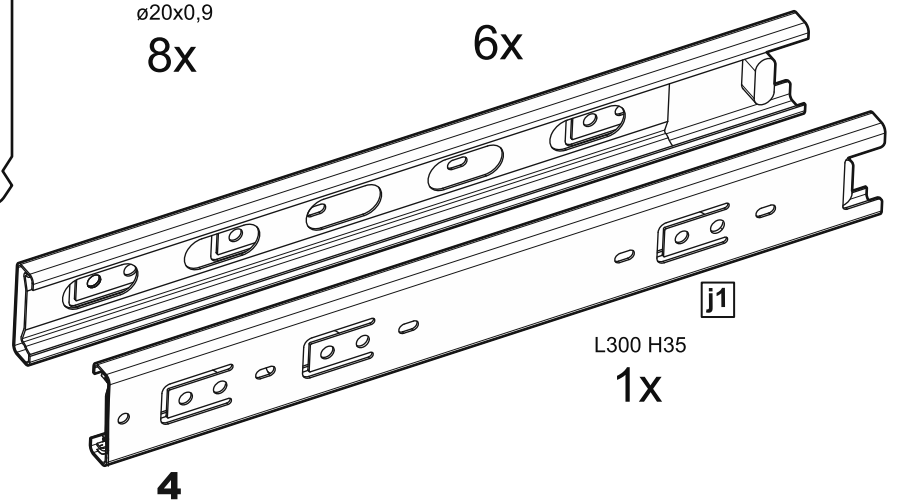

# СИРИУС

шкаф для одежды  
2 двери и 1 ящик

№ поз.	Наименование	Кол-во	Габаритные размеры, мм
1	боковая стенка левая	1	1884×394×16
2	боковая стенка правая	1	1884×394×16
3	дверь короткая левая	1	1525×387×16
4	дверь короткая правая	1	1525×387×16
5	крышка	1	782×412×16
6	полка	1	748×390×16
7	цоколь	2	748×57×16
8	фасад	1	777×285×16
9	боковая стенка ящика левая	1	385×206×12
10	боковая стенка ящика правая	1	385×206×12
11	задняя стенка ящика	1	705×206×12
12	дно ящика	1	710×374×3
13	задняя стенка (двойная)	1	1835×768×2,5
14	полка (под штангу)	1	748×375×18