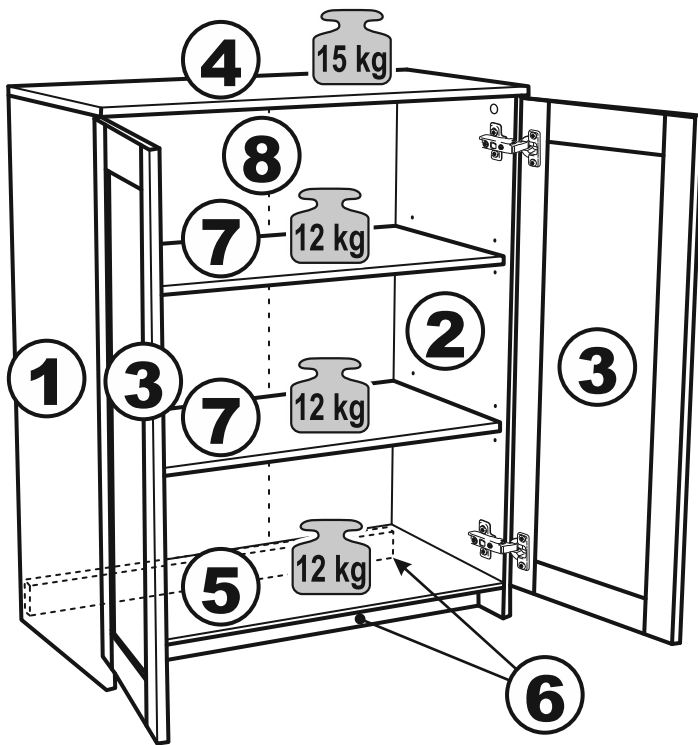

# СИРИУС

тумба 2 двери 78x95

тумба 2 двери со стеклом 78x95

## 2 двери 78x95

## 2 двери со стеклом 78x95

## тумба 2 двери со стеклом 78x95

| № поз. | Наименование            | Кол-во | Габаритные размеры, мм |
|--------|-------------------------|--------|------------------------|
| 1      | боковая стенка левая    | 1      | 930×394×16             |
| 2      | боковая стенка правая   | 1      | 930×394×16             |
| 3      | дверь со стеклом        | 2      | 862×387×16             |
| 4      | крышка                  | 1      | 782×412×16             |
| 5      | дно                     | 1      | 748×390×16             |
| 6      | цоколь                  | 2      | 748×57×16              |
| 7      | полка съемная           | 2      | 746×375×18             |
| 8      | задняя стенка (двойная) | 1      | 883×768×2,5            |