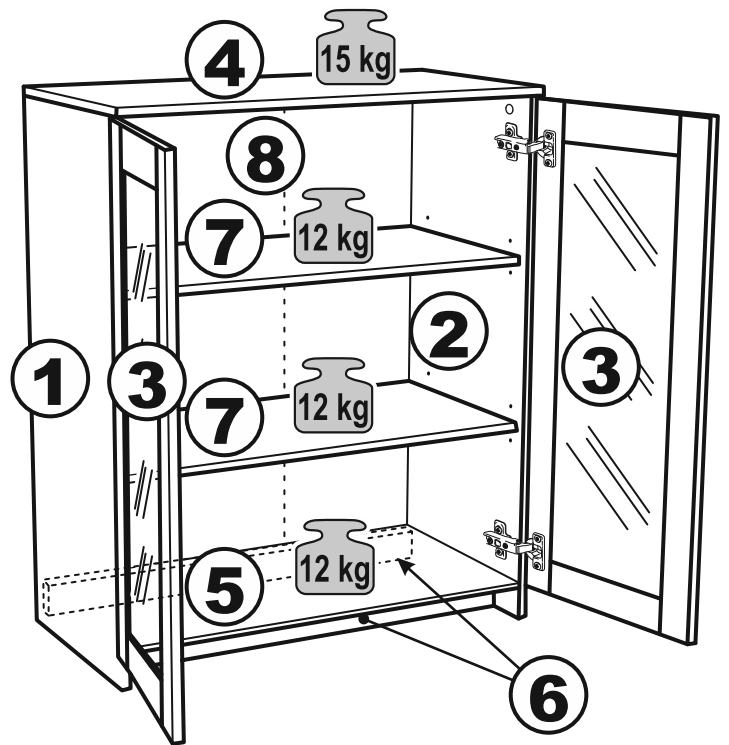

# СИРИУС

тумба 2 двери 78x95

тумба 2 двери со стеклом 78x95

## 2 двери 78x95

## 2 двери со стеклом 78x95

## тумба 2 двери 78x95

| № поз. | Наименование            | Кол-во | Габаритные размеры, мм |
|--------|-------------------------|--------|------------------------|
| 1      | боковая стенка левая    | 1      | 930×394×16             |
| 2      | боковая стенка правая   | 1      | 930×394×16             |
| 3      | дверь                   | 2      | 862×387×16             |
| 4      | крышка                  | 1      | 782×412×16             |
| 5      | дно                     | 1      | 748×390×16             |
| 6      | цоколь                  | 2      | 748×57×16              |
| 7      | полка съемная           | 2      | 746×375×18             |
| 8      | задняя стенка (двойная) | 1      | 883×768×2,5            |