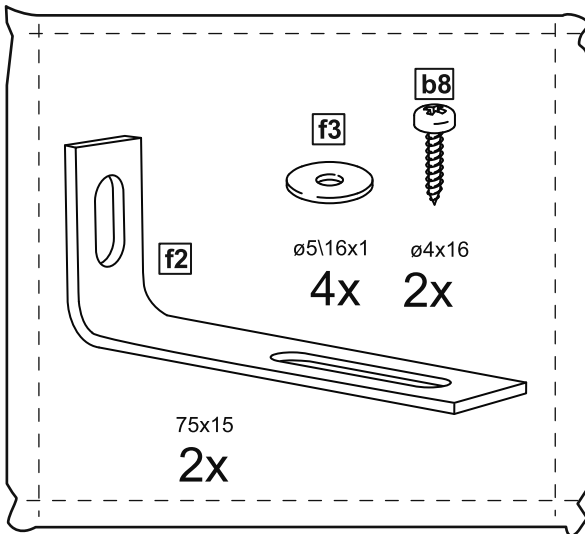

## 2 двери со стеклом 78x95

## тумба 2 двери 78x95

| № поз. | Наименование            | Кол-во | Габаритные размеры, мм |
|--------|-------------------------|--------|------------------------|
| 1      | боковая стенка левая    | 1      | 930×394×16             |
| 2      | боковая стенка правая   | 1      | 930×394×16             |
| 3      | дверь                   | 2      | 862×387×16             |
| 4      | крышка                  | 1      | 782×412×16             |
| 5      | дно                     | 1      | 748×390×16             |
| 6      | цоколь                  | 2      | 748×57×16              |
| 7      | полка съемная           | 2      | 746×375×18             |
| 8      | задняя стенка (двойная) | 1      | 883×768×2,5            |

## тумба 2 двери со стеклом 78x95

| № поз. | Наименование            | Кол-во | Габаритные размеры, мм |
|--------|-------------------------|--------|------------------------|
| 1      | боковая стенка левая    | 1      | 930×394×16             |
| 2      | боковая стенка правая   | 1      | 930×394×16             |
| 3      | дверь со стеклом        | 2      | 862×387×16             |
| 4      | крышка                  | 1      | 782×412×16             |
| 5      | дно                     | 1      | 748×390×16             |
| 6      | цоколь                  | 2      | 748×57×16              |
| 7      | полка съемная           | 2      | 746×375×18             |
| 8      | задняя стенка (двойная) | 1      | 883×768×2,5            |