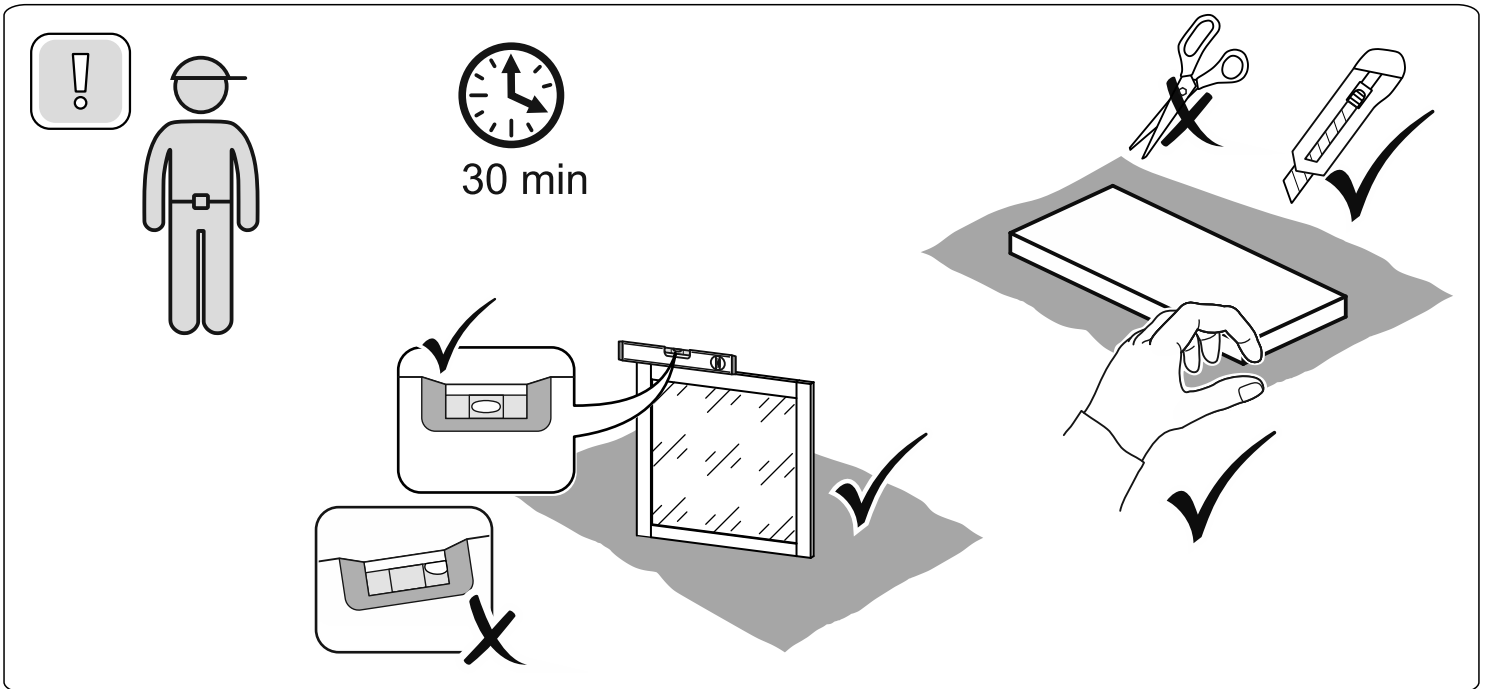

# СИРИУС

**зеркало навесное 78x78**

№ поз.	Наименование	Кол-во	Габаритные размеры, мм
1	зеркало	1	782×782×16

1

2

**3**

**5**

4