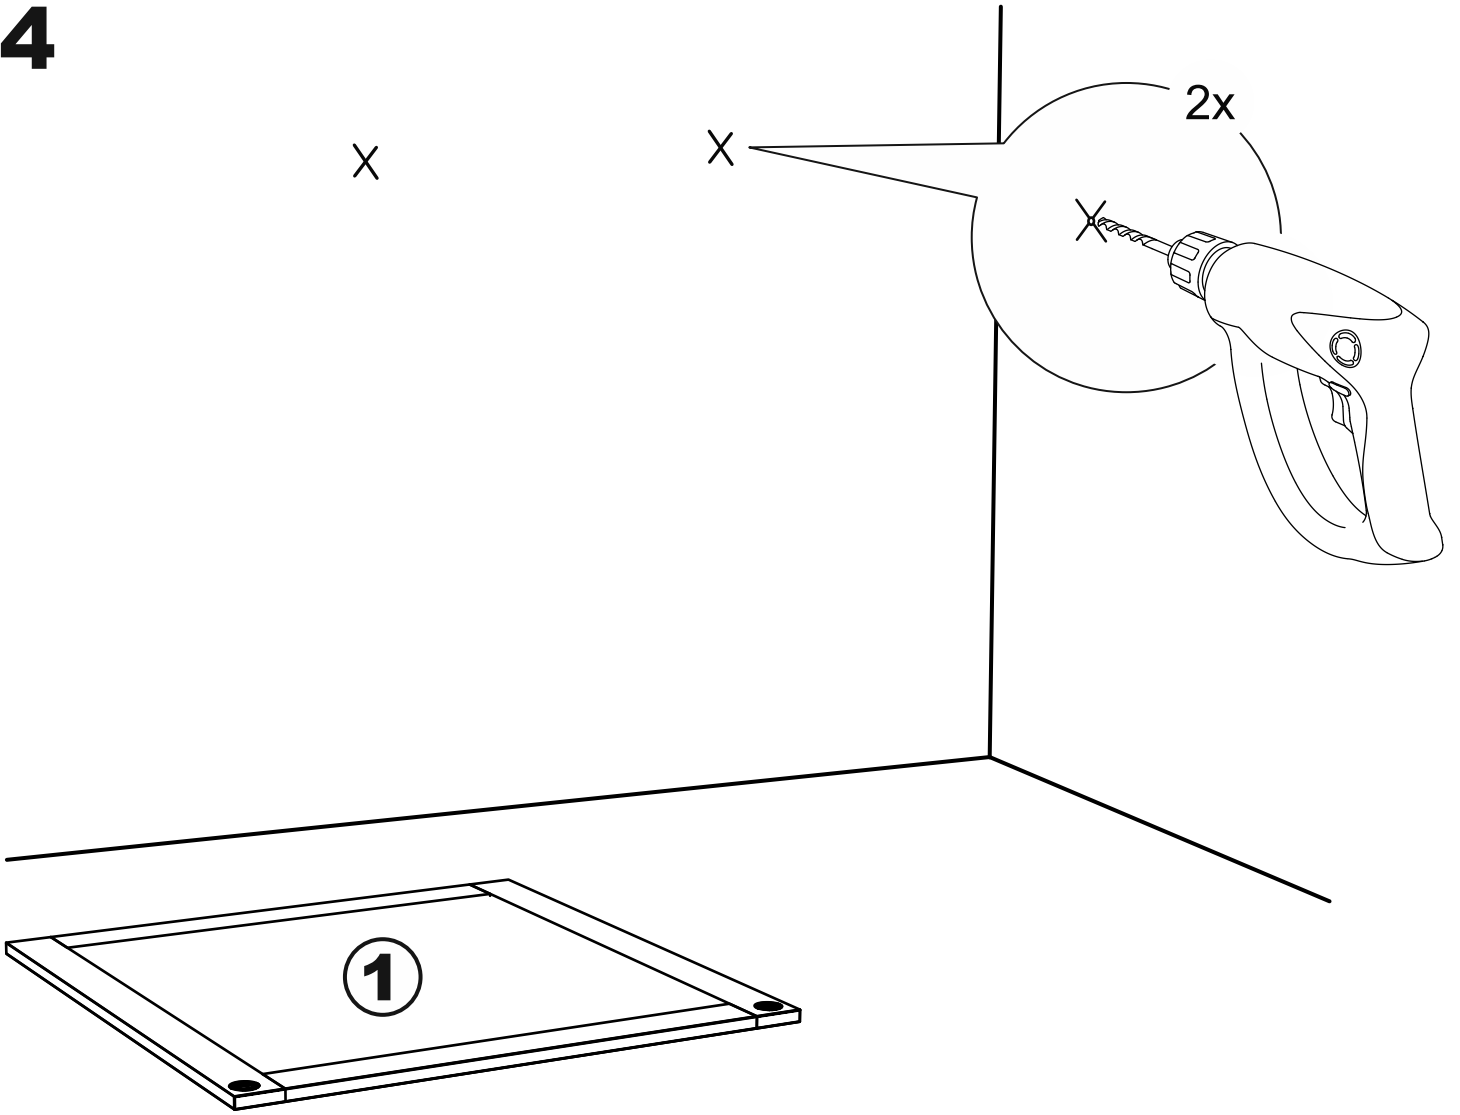

# СИРИУС

**зеркало навесное 78x78**

№ поз.	Наименование	Кол-во	Габаритные размеры, мм
1	зеркало	1	782×782×16

1

2

**3**

**5**

4