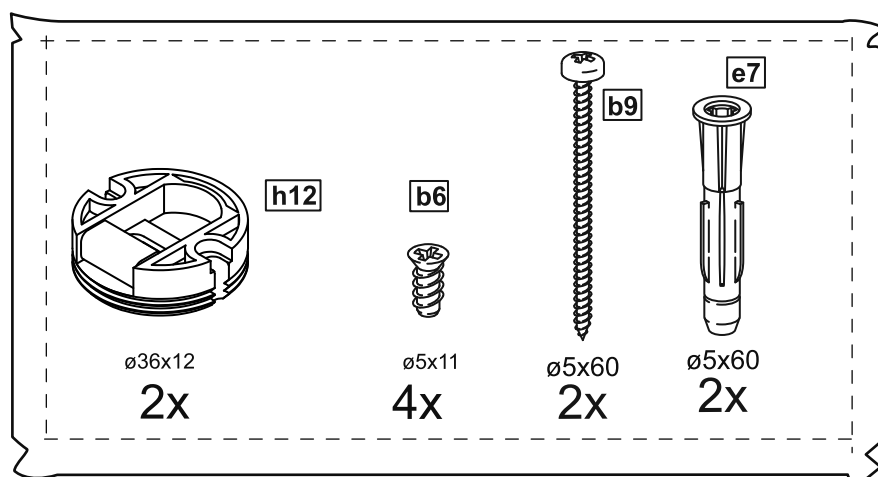

# СИРИУС

**зеркало навесное 78x78**

№ поз.	Наименование	Кол-во	Габаритные размеры, мм
1	зеркало	1	782×782×16

1

2

**3**

**5**

4

**5**

**6**

**7**