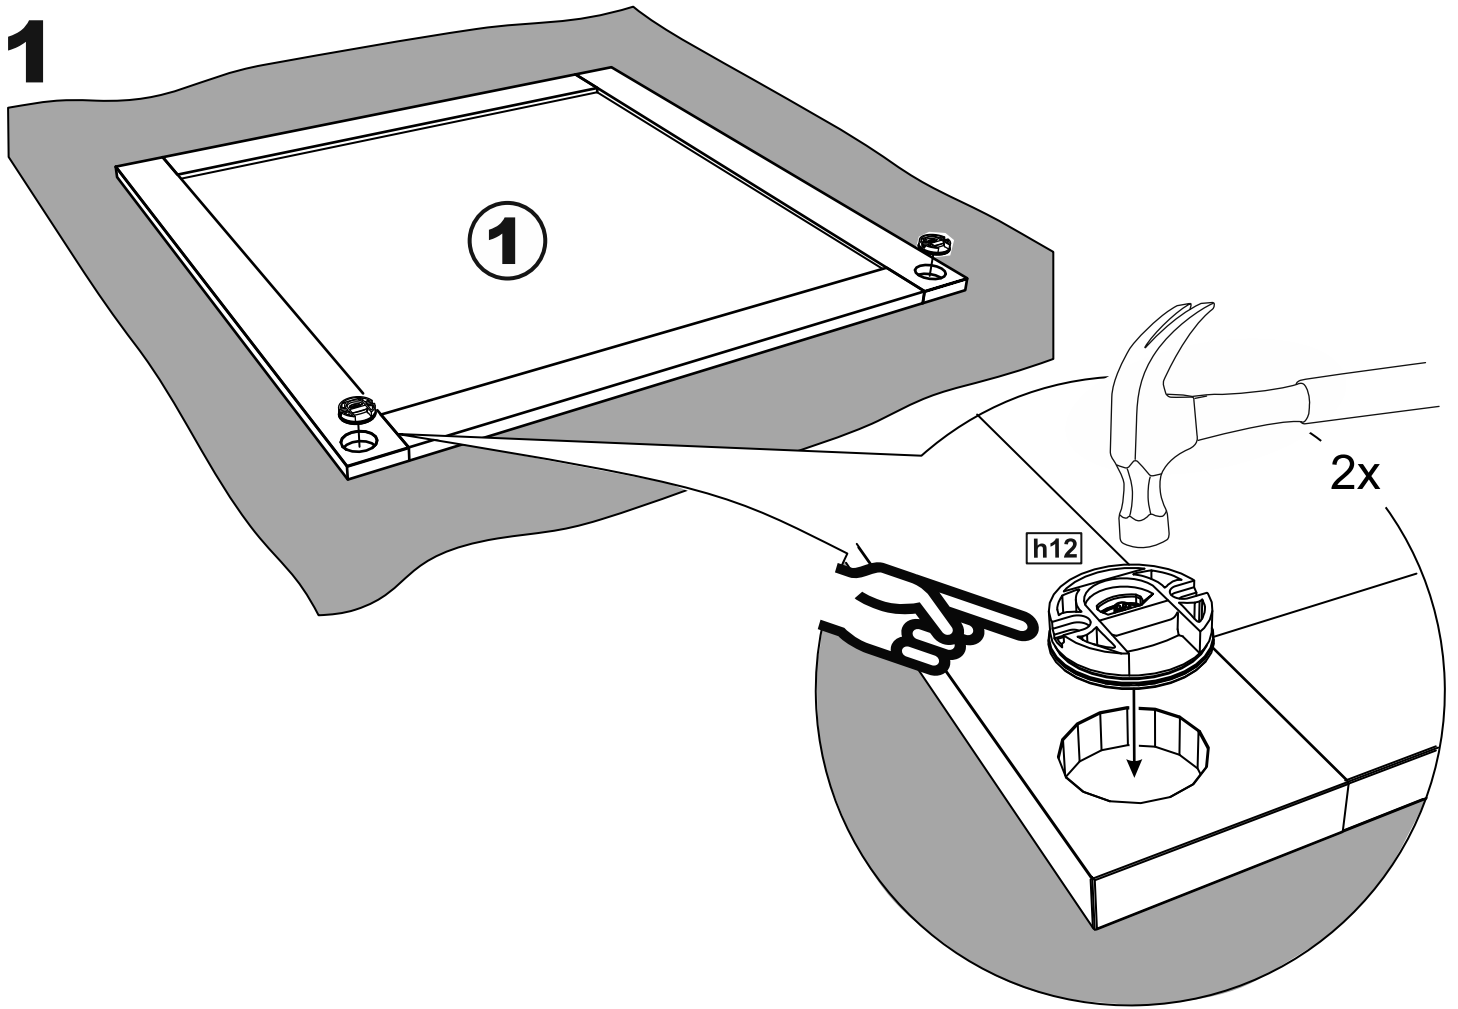

# СИРИУС

**зеркало навесное 78x78**

№ поз.	Наименование	Кол-во	Габаритные размеры, мм
1	зеркало	1	782×782×16

1

2

**3**

**5**

4