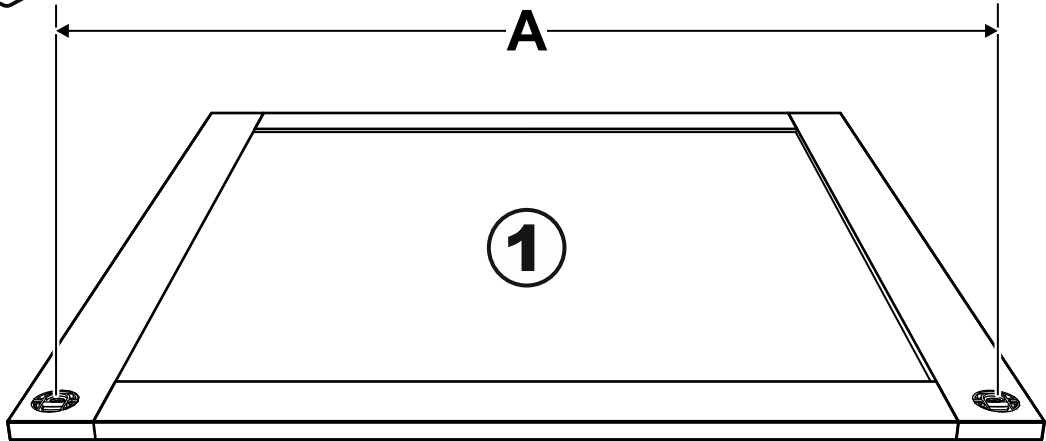

# СИРИУС

**зеркало навесное 78x78**

№ поз.	Наименование	Кол-во	Габаритные размеры, мм
1	зеркало	1	782×782×16

1

2

**3**

**5**

4