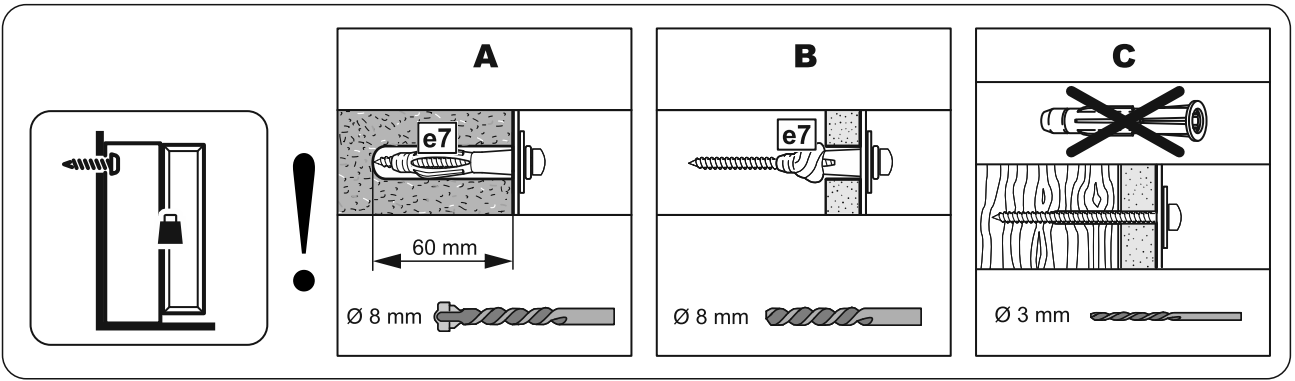

# СИРИУС

**зеркало навесное 78x78**

№ поз.	Наименование	Кол-во	Габаритные размеры, мм
1	зеркало	1	782×782×16

1

2

**3**

**5**

4