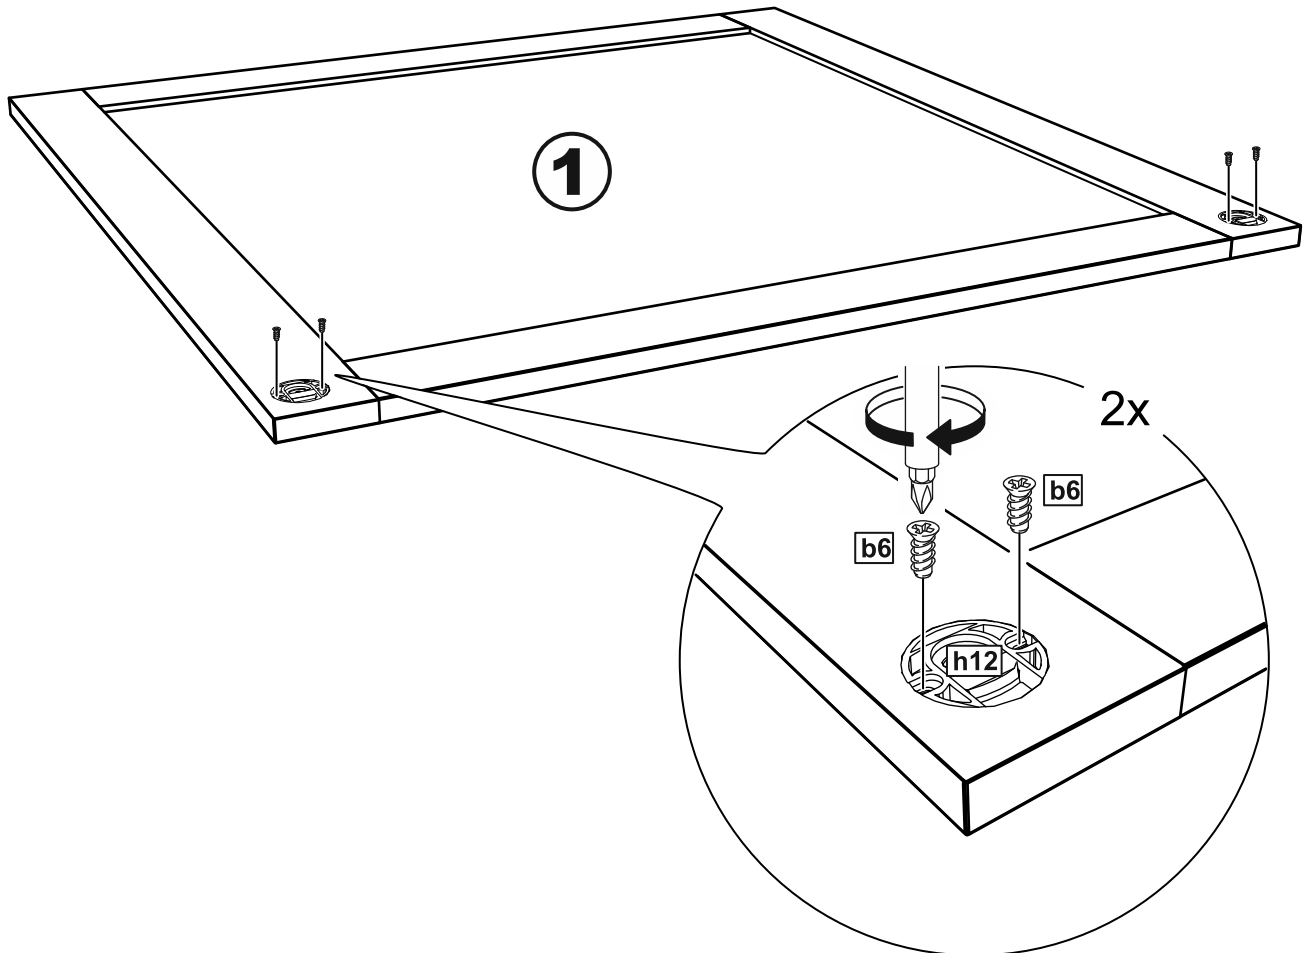

# СИРИУС

**зеркало навесное 78x78**

№ поз.	Наименование	Кол-во	Габаритные размеры, мм
1	зеркало	1	782×782×16

1

2

**3**

**5**

4