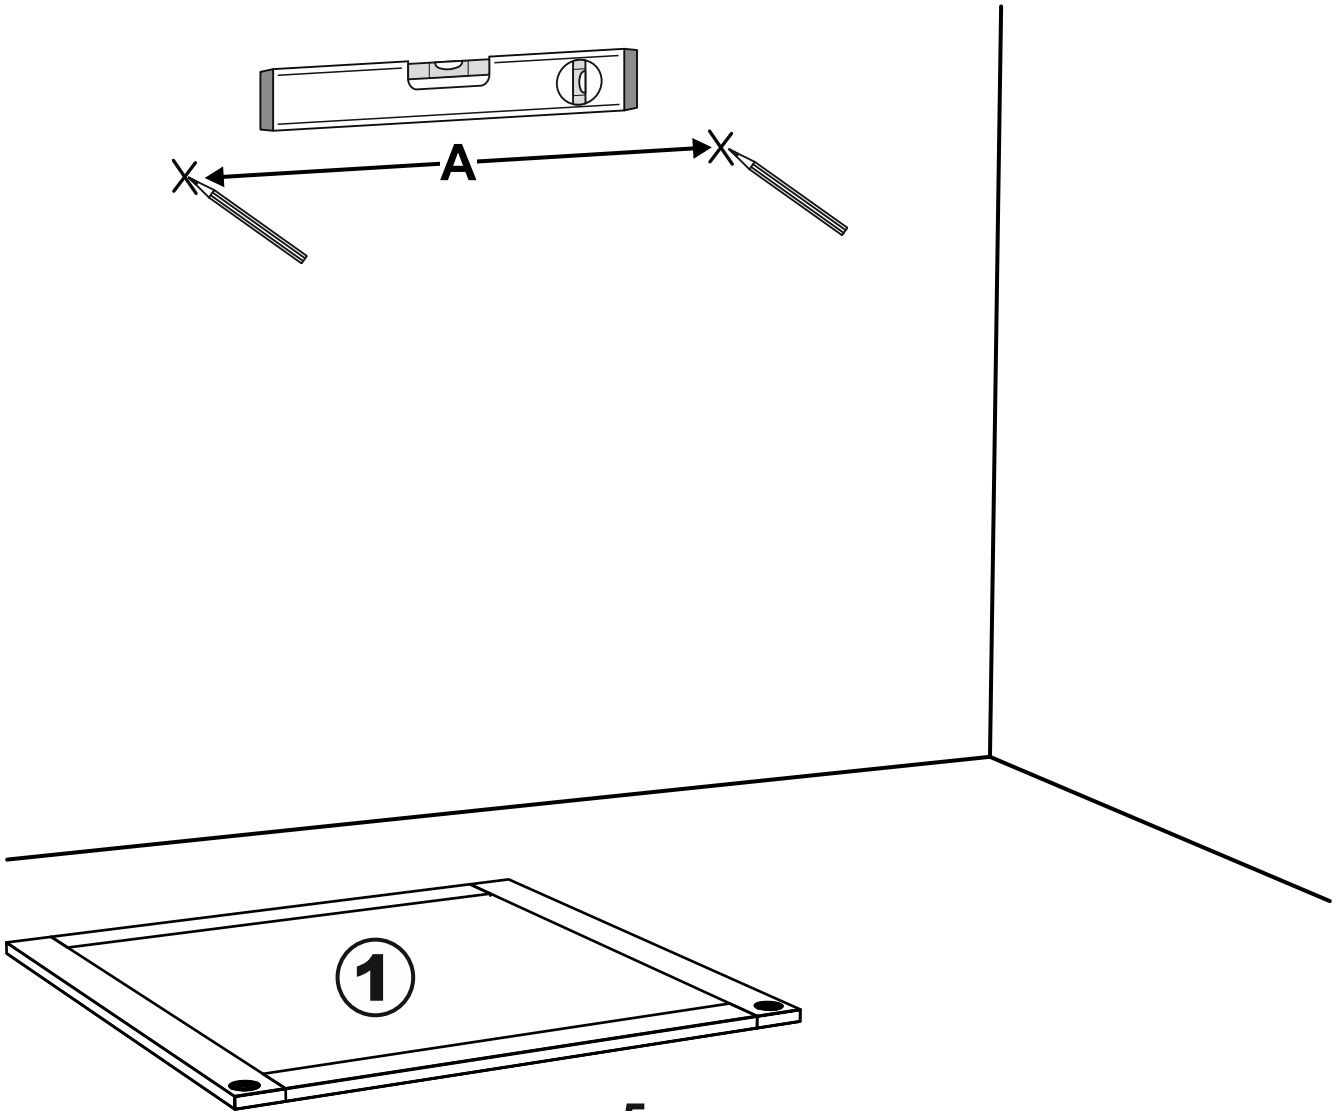

# СИРИУС

**зеркало навесное 78x78**

№ поз.	Наименование	Кол-во	Габаритные размеры, мм
1	зеркало	1	782×782×16

1

2

**3**

**5**

4