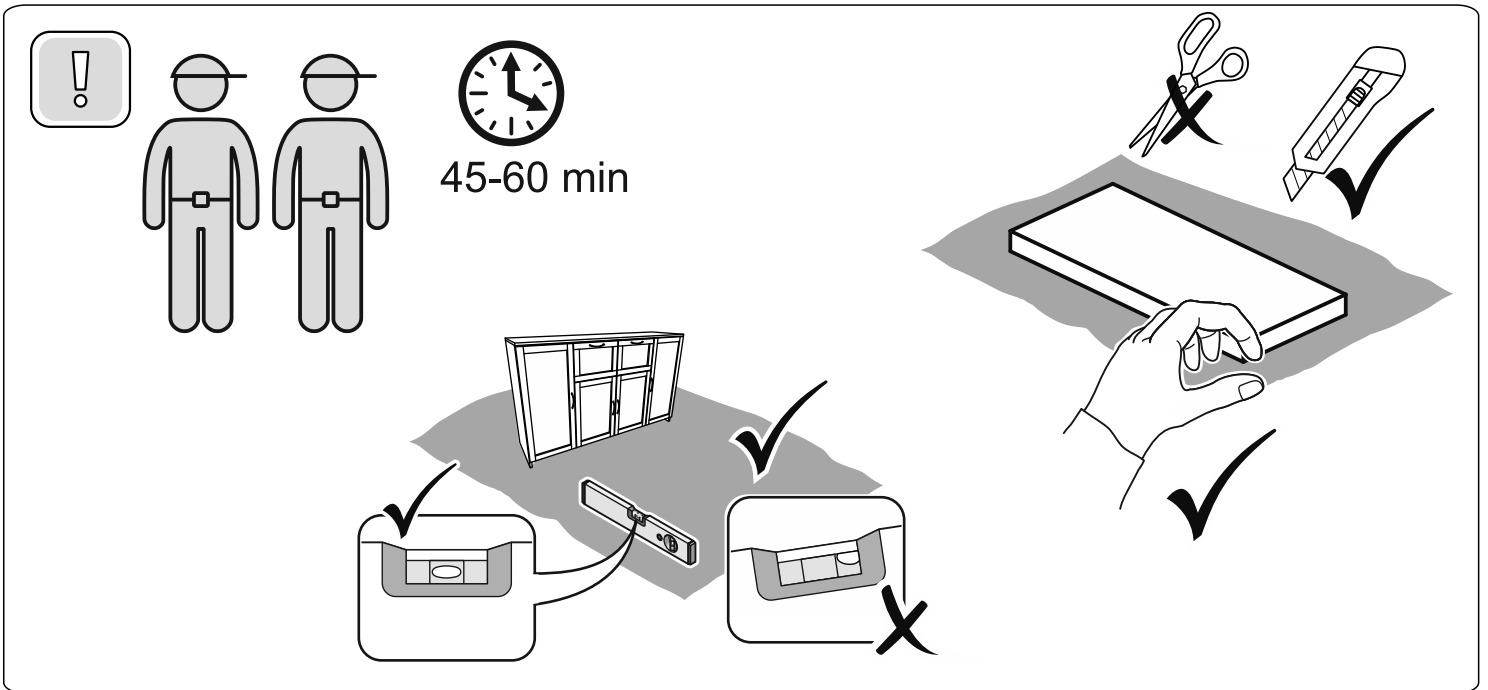

# СИРИУС

тумба 4 двери и 2 ящика

156x95

№ поз.	Наименование	Кол-во	Габаритные размеры, мм
1	боковая стенка левая	1	930×394×16
2	боковая стенка правая	1	930×394×16
3	дверь	2	862×387×16
4	дверь	2	574×387×16
5	крышка	1	1560×412×16
6	дно	1	1526×390×16
7	перегородка правая	1	856,5×390×16
8	перегородка левая	1	856,5×390×16
9	перегородка малая	1	280×390×32
10	цоколь	2	1526×57×16
11	полка съемная	4	371×375×16
12	полка съемная	1	746×375×18
13	полка	1	748×390×16
14	фасад	2	387×285×16
15	боковая стенка ящика левая	2	385×206×12
16	боковая стенка ящика правая	2	385×206×12
17	задняя стенка ящика	2	315×206×12
18	дно ящика	2	320×374×3
19	задняя стенка (двойная)	1	883×768×2,5
20	задняя стенка	2	883×390×2,5