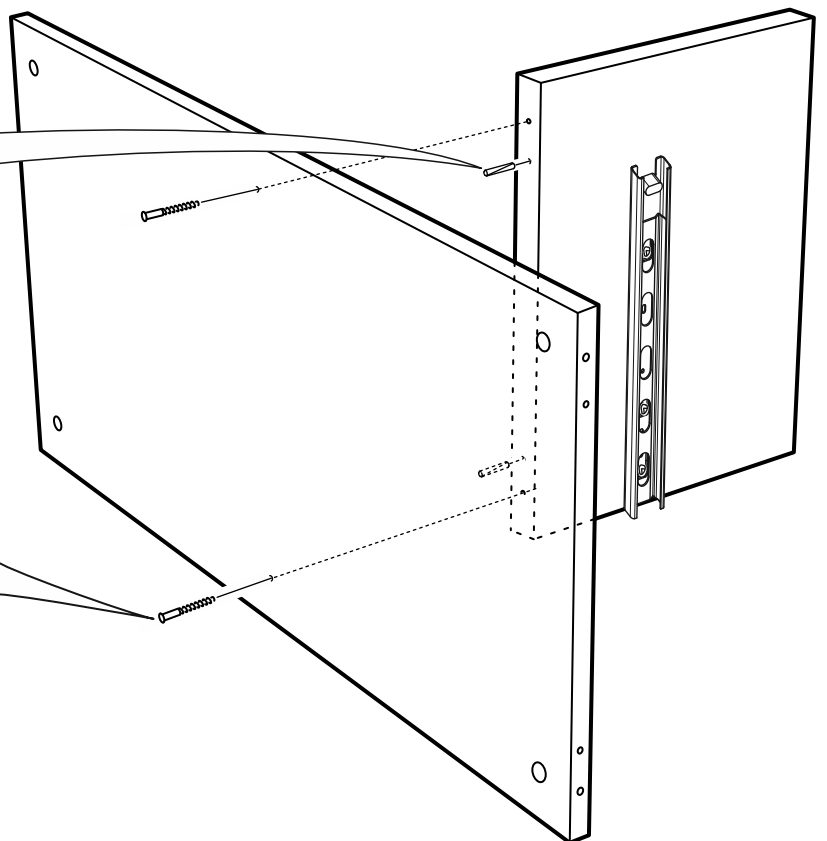

# СИРИУС

тумба 4 двери и 2 ящика

156x95

№ поз.	Наименование	Кол-во	Габаритные размеры, мм
1	боковая стенка левая	1	930×394×16
2	боковая стенка правая	1	930×394×16
3	дверь	2	862×387×16
4	дверь	2	574×387×16
5	крышка	1	1560×412×16
6	дно	1	1526×390×16
7	перегородка правая	1	856,5×390×16
8	перегородка левая	1	856,5×390×16
9	перегородка малая	1	280×390×32
10	цоколь	2	1526×57×16
11	полка съемная	4	371×375×16
12	полка съемная	1	746×375×18
13	полка	1	748×390×16
14	фасад	2	387×285×16
15	боковая стенка ящика левая	2	385×206×12
16	боковая стенка ящика правая	2	385×206×12
17	задняя стенка ящика	2	315×206×12
18	дно ящика	2	320×374×3
19	задняя стенка (двойная)	1	883×768×2,5
20	задняя стенка	2	883×390×2,5

**1****2****2x**

1

**2**

**3**

4

**5**

**6**

4x