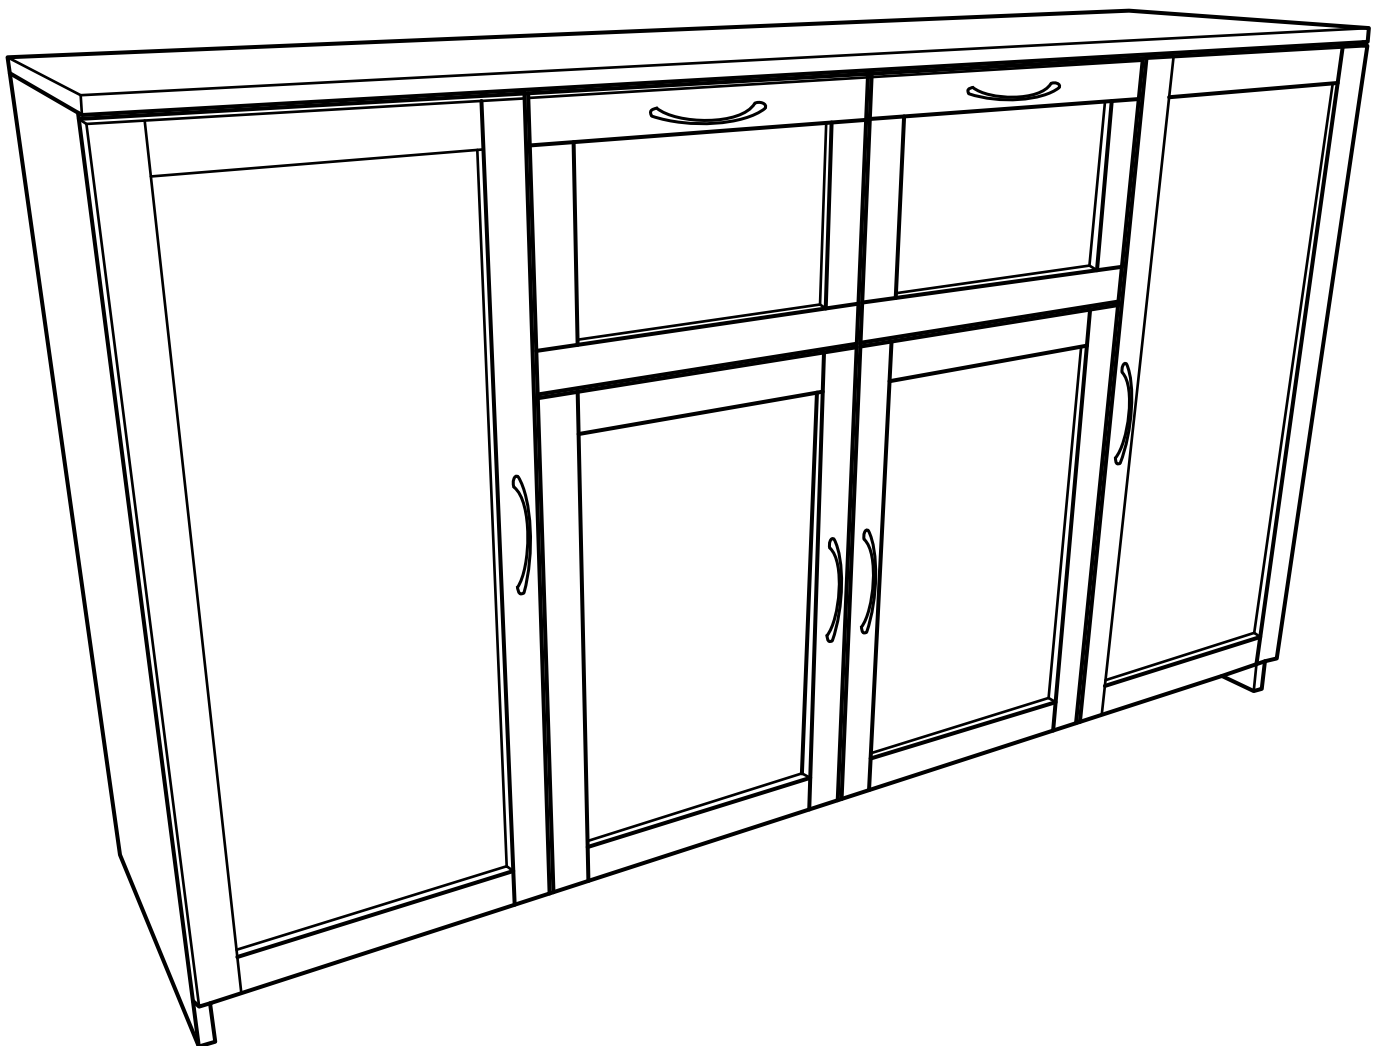

# СИРИУС

тумба 4 двери и 2 ящика

156x95

№ поз.	Наименование	Кол-во	Габаритные размеры, мм
1	боковая стенка левая	1	930×394×16
2	боковая стенка правая	1	930×394×16
3	дверь	2	862×387×16
4	дверь	2	574×387×16
5	крышка	1	1560×412×16
6	дно	1	1526×390×16
7	перегородка правая	1	856,5×390×16
8	перегородка левая	1	856,5×390×16
9	перегородка малая	1	280×390×32
10	цоколь	2	1526×57×16
11	полка съемная	4	371×375×16
12	полка съемная	1	746×375×18
13	полка	1	748×390×16
14	фасад	2	387×285×16
15	боковая стенка ящика левая	2	385×206×12
16	боковая стенка ящика правая	2	385×206×12
17	задняя стенка ящика	2	315×206×12
18	дно ящика	2	320×374×3
19	задняя стенка (двойная)	1	883×768×2,5
20	задняя стенка	2	883×390×2,5