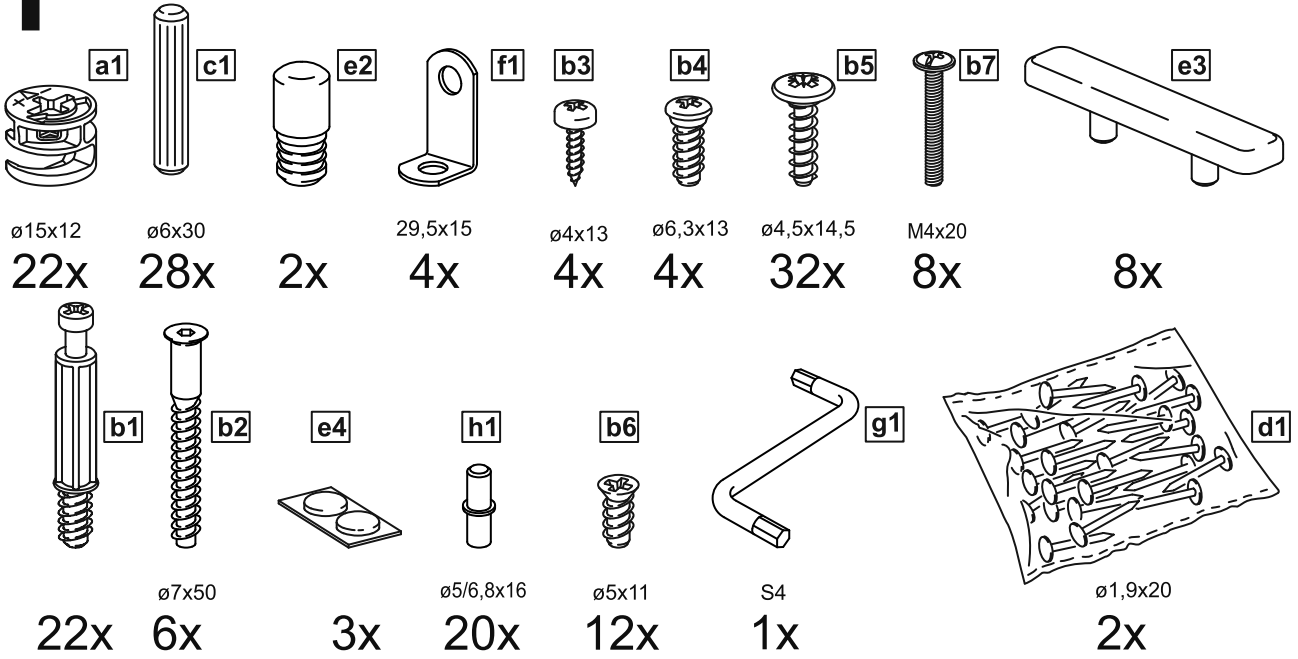

# СИРИУС

тумба 4 двери и 2 ящика

156x95

№ поз.	Наименование	Кол-во	Габаритные размеры, мм
1	боковая стенка левая	1	930×394×16
2	боковая стенка правая	1	930×394×16
3	дверь	2	862×387×16
4	дверь	2	574×387×16
5	крышка	1	1560×412×16
6	дно	1	1526×390×16
7	перегородка правая	1	856,5×390×16
8	перегородка левая	1	856,5×390×16
9	перегородка малая	1	280×390×32
10	цоколь	2	1526×57×16
11	полка съемная	4	371×375×16
12	полка съемная	1	746×375×18
13	полка	1	748×390×16
14	фасад	2	387×285×16
15	боковая стенка ящика левая	2	385×206×12
16	боковая стенка ящика правая	2	385×206×12
17	задняя стенка ящика	2	315×206×12
18	дно ящика	2	320×374×3
19	задняя стенка (двойная)	1	883×768×2,5
20	задняя стенка	2	883×390×2,5

**1****2****2x**

1

**2**

**3**

4

**5**

**6**

4x