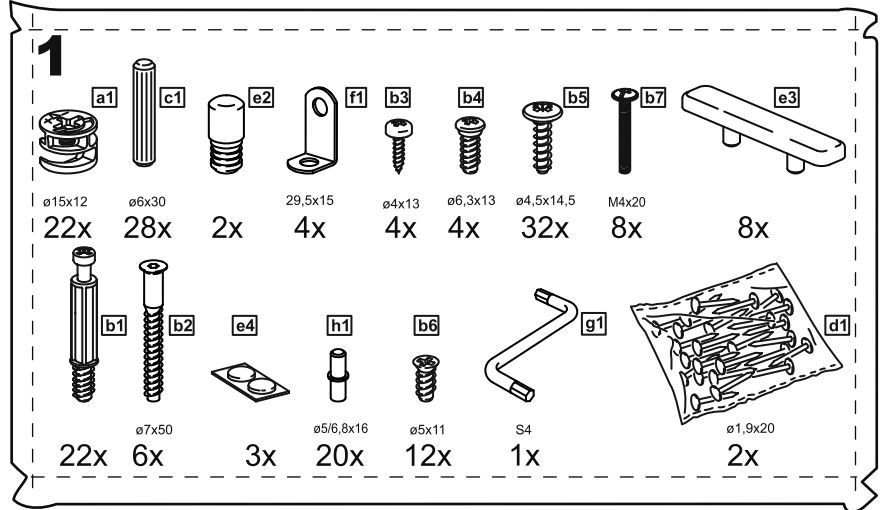

# СИРИУС

тумба 4 двери и 2 ящика

156x95

№ поз.	Наименование	Кол-во	Габаритные размеры, мм
1	боковая стенка левая	1	930×394×16
2	боковая стенка правая	1	930×394×16
3	дверь	2	862×387×16
4	дверь	2	574×387×16
5	крышка	1	1560×412×16
6	дно	1	1526×390×16
7	перегородка правая	1	856,5×390×16
8	перегородка левая	1	856,5×390×16
9	перегородка малая	1	280×390×32
10	цоколь	2	1526×57×16
11	полка съемная	4	371×375×16
12	полка съемная	1	746×375×18
13	полка	1	748×390×16
14	фасад	2	387×285×16
15	боковая стенка ящика левая	2	385×206×12
16	боковая стенка ящика правая	2	385×206×12
17	задняя стенка ящика	2	315×206×12
18	дно ящика	2	320×374×3
19	задняя стенка (двойная)	1	883×768×2,5
20	задняя стенка	2	883×390×2,5

**1****2****2x**

1

**2**

**3**

4

**5**

**6**

4x