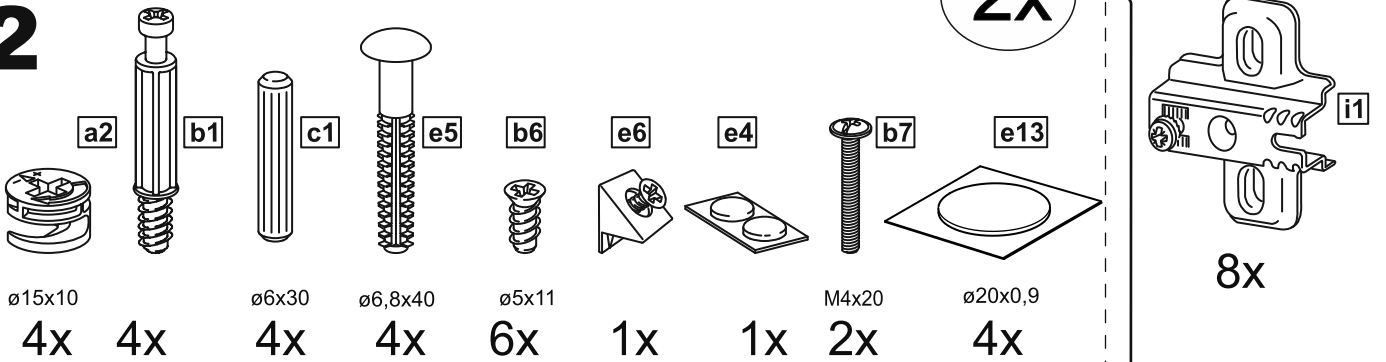

# СИРИУС

тумба 4 двери и 2 ящика

156x95

№ поз.	Наименование	Кол-во	Габаритные размеры, мм
1	боковая стенка левая	1	930×394×16
2	боковая стенка правая	1	930×394×16
3	дверь	2	862×387×16
4	дверь	2	574×387×16
5	крышка	1	1560×412×16
6	дно	1	1526×390×16
7	перегородка правая	1	856,5×390×16
8	перегородка левая	1	856,5×390×16
9	перегородка малая	1	280×390×32
10	цоколь	2	1526×57×16
11	полка съемная	4	371×375×16
12	полка съемная	1	746×375×18
13	полка	1	748×390×16
14	фасад	2	387×285×16
15	боковая стенка ящика левая	2	385×206×12
16	боковая стенка ящика правая	2	385×206×12
17	задняя стенка ящика	2	315×206×12
18	дно ящика	2	320×374×3
19	задняя стенка (двойная)	1	883×768×2,5
20	задняя стенка	2	883×390×2,5

**1****2****2x**

1

**2**

**3**

4

**5**

**6**

4x