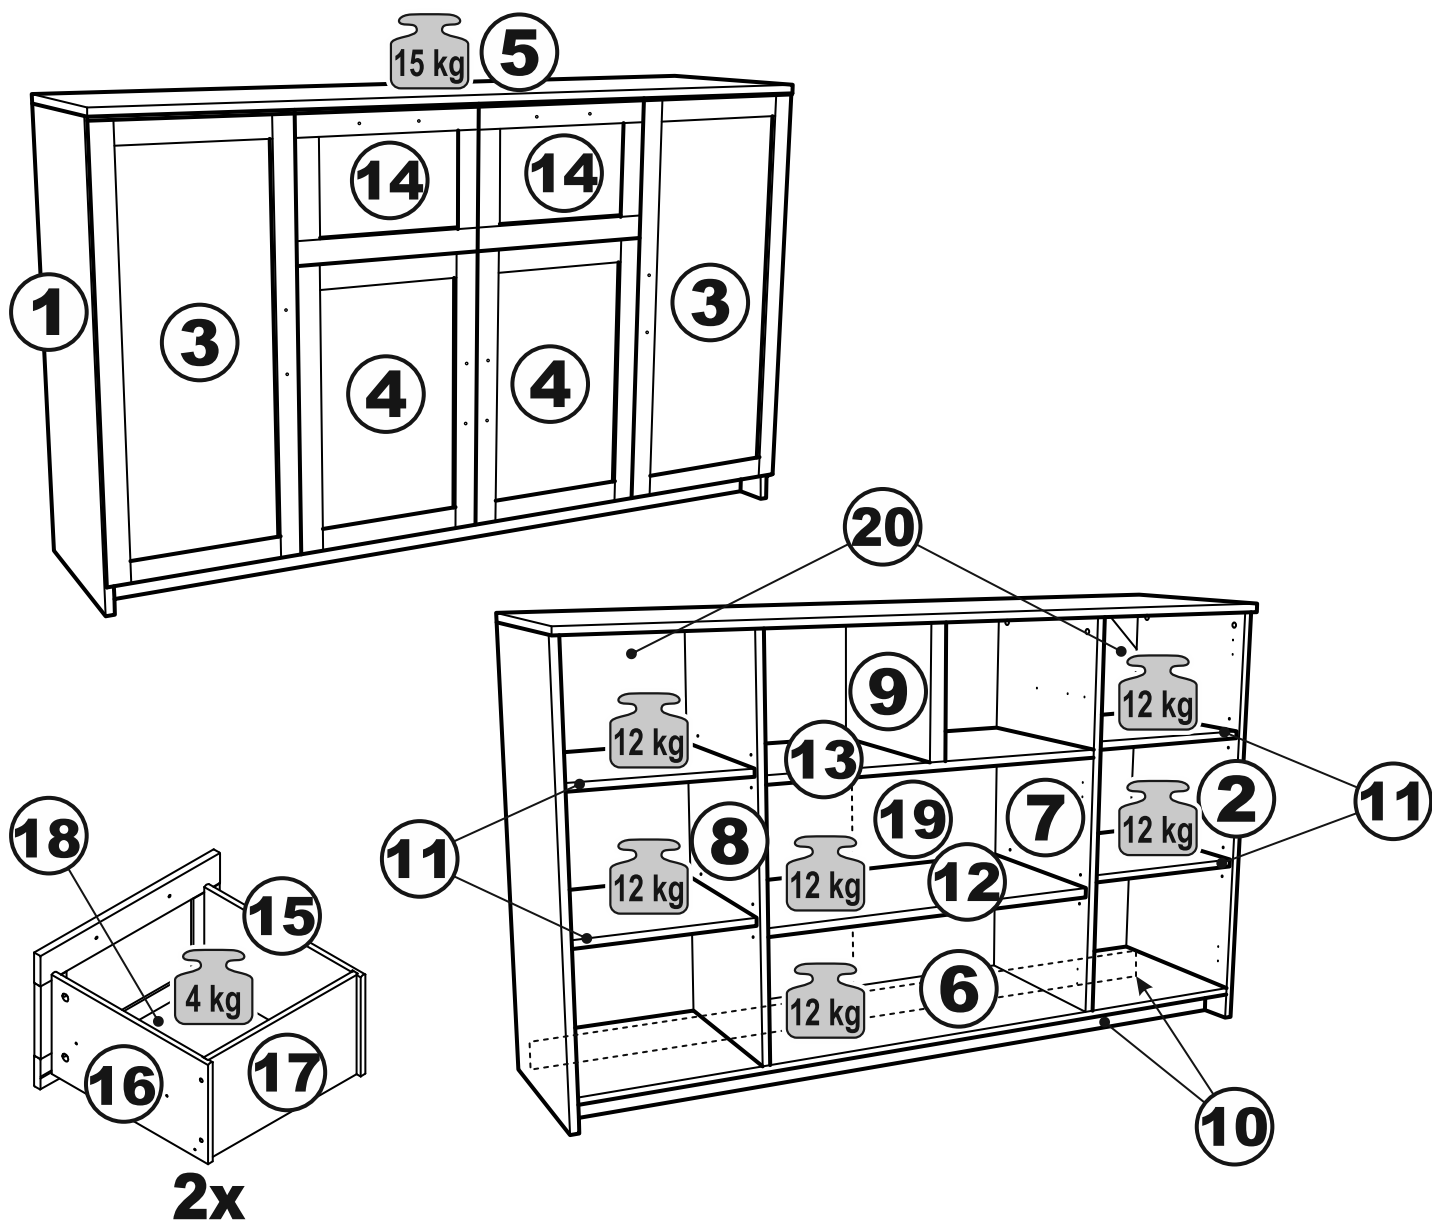

# СИРИУС

тумба 4 двери и 2 ящика

156x95

№ поз.	Наименование	Кол-во	Габаритные размеры, мм
1	боковая стенка левая	1	930×394×16
2	боковая стенка правая	1	930×394×16
3	дверь	2	862×387×16
4	дверь	2	574×387×16
5	крышка	1	1560×412×16
6	дно	1	1526×390×16
7	перегородка правая	1	856,5×390×16
8	перегородка левая	1	856,5×390×16
9	перегородка малая	1	280×390×32
10	цоколь	2	1526×57×16
11	полка съемная	4	371×375×16
12	полка съемная	1	746×375×18
13	полка	1	748×390×16
14	фасад	2	387×285×16
15	боковая стенка ящика левая	2	385×206×12
16	боковая стенка ящика правая	2	385×206×12
17	задняя стенка ящика	2	315×206×12
18	дно ящика	2	320×374×3
19	задняя стенка (двойная)	1	883×768×2,5
20	задняя стенка	2	883×390×2,5

**1****2****2x**

1

**2**

**3**

4

**5**

**6**

4x