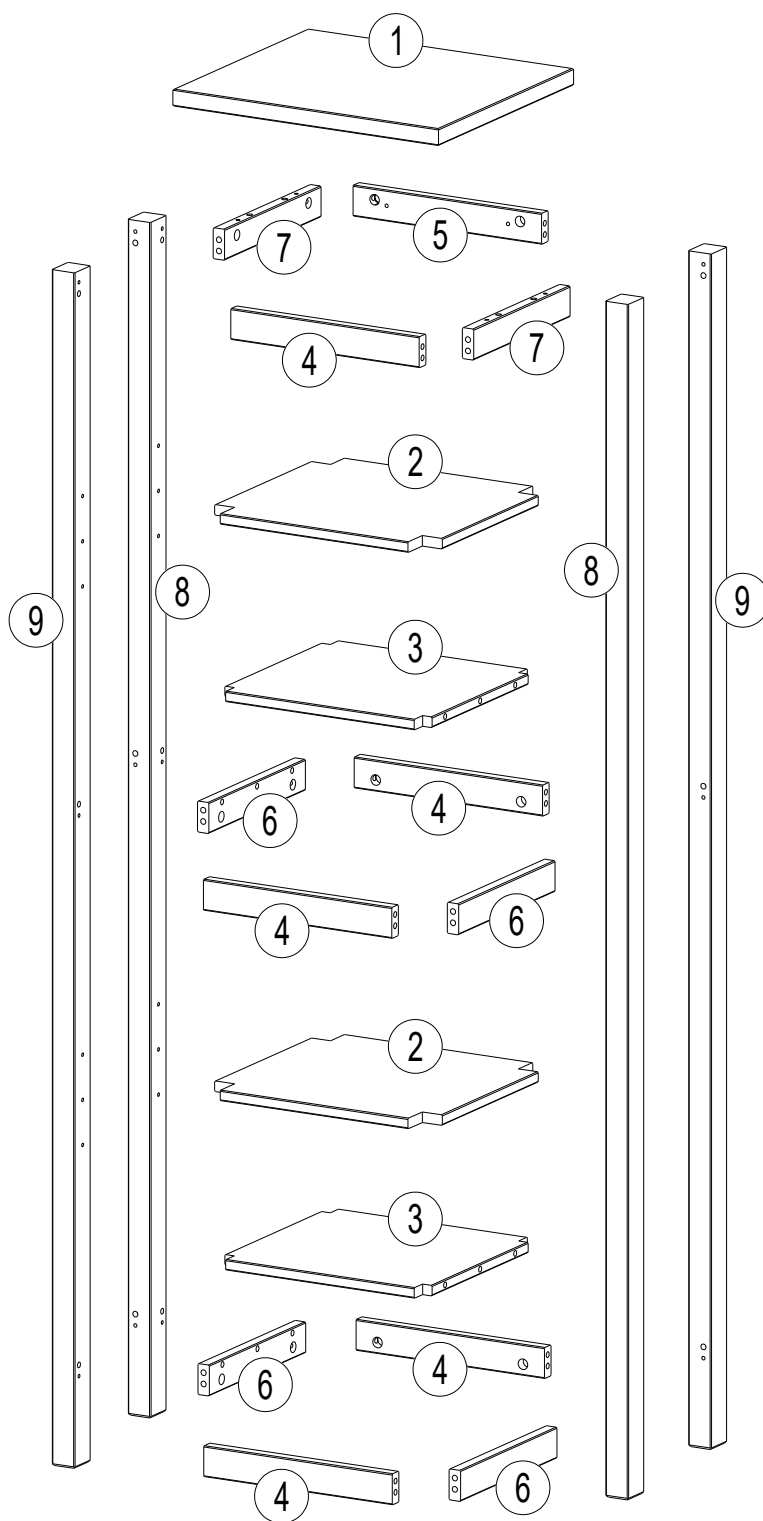

EAC

No	Size/MaB (mm)	Qty	✓	No	Size/MaB (mm)	Qty	✓
1	420x370x24	1		6	264x44x18	4	
2	360x342x15	2		7	264x44x18	2	
3	328x310x15	2		8	1696x44x36	2	
4	298x44x18	5		9	1696x44x36	2	
5	298x44x18	1					

5

G 90004
8x40 x2

E 250047
4x50 x2

6

D 190002
x8