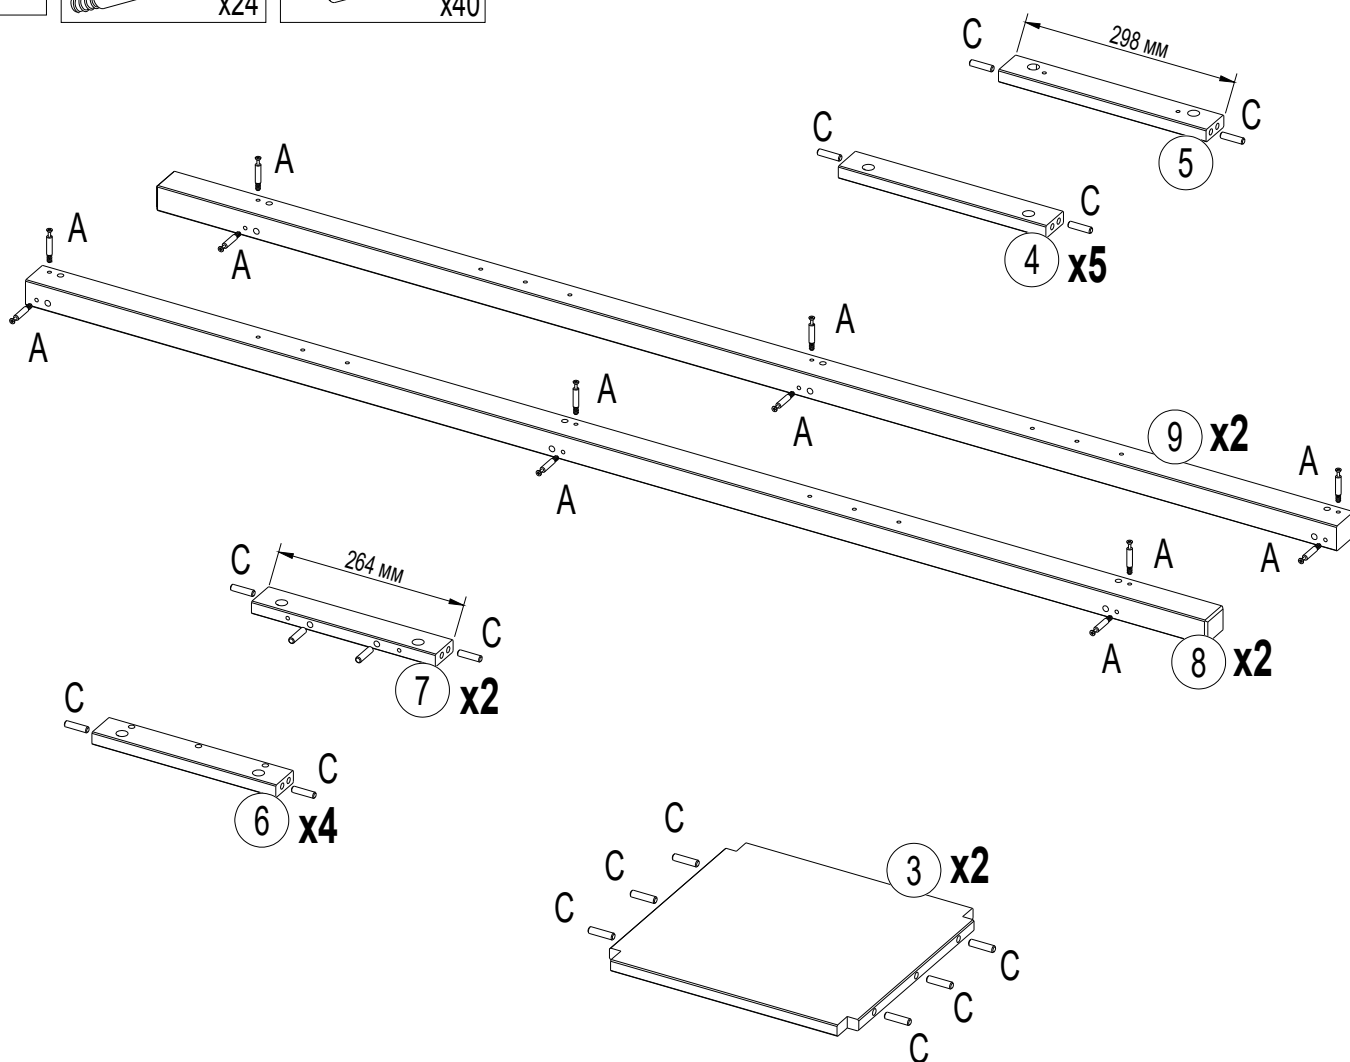

EAC

No	Size/MaB (mm)	Qty	✓	No	Size/MaB (mm)	Qty	✓
1	420x370x24	1		6	264x44x18	4	
2	360x342x15	2		7	264x44x18	2	
3	328x310x15	2		8	1696x44x36	2	
4	298x44x18	5		9	1696x44x36	2	
5	298x44x18	1					

5

G 90004
8x40 x2

E 250047
4x50 x2

6

D 190002
x8